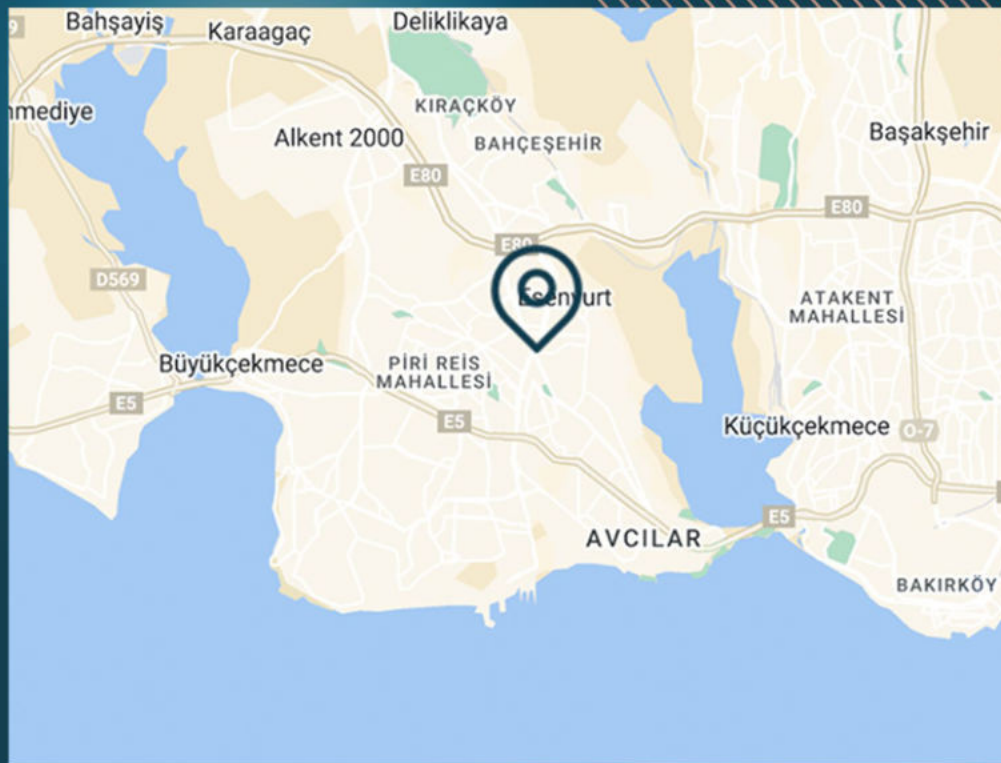

يقع المشروع في منطقة اسنيورت بالقرب من جميع الخدمات والمرافق.

من الممكن الوصول إلى أكثر من 200 متجر ومركز تسوق ومستشفيات وصيدليات وجميع احتياجاتك على مسافة قريبة سيراً على الأقدام.

المحلات التجارية ذات العلامات الفاخرة، ستكون تحت منزلك مباشرة مع وجود 70 وحدة تجارية مختلفة ضمن المشروع.

موقع العقار

يقع 3 دقائق عن مستشفى إستينيا

يبعد 5 دقائق عن مول أكباتي

يبعد 7 دقائق عن الطريق السريع E5

يبعد 8 دقائق عن مستشفى اسنيورت الحكومي

يبعد 10 دقائق عن مول مرمرة بارك

يبعد 15 دقيقة عن مول توريوم

يبعد 30 دقيقة عن مطار اسطنبول