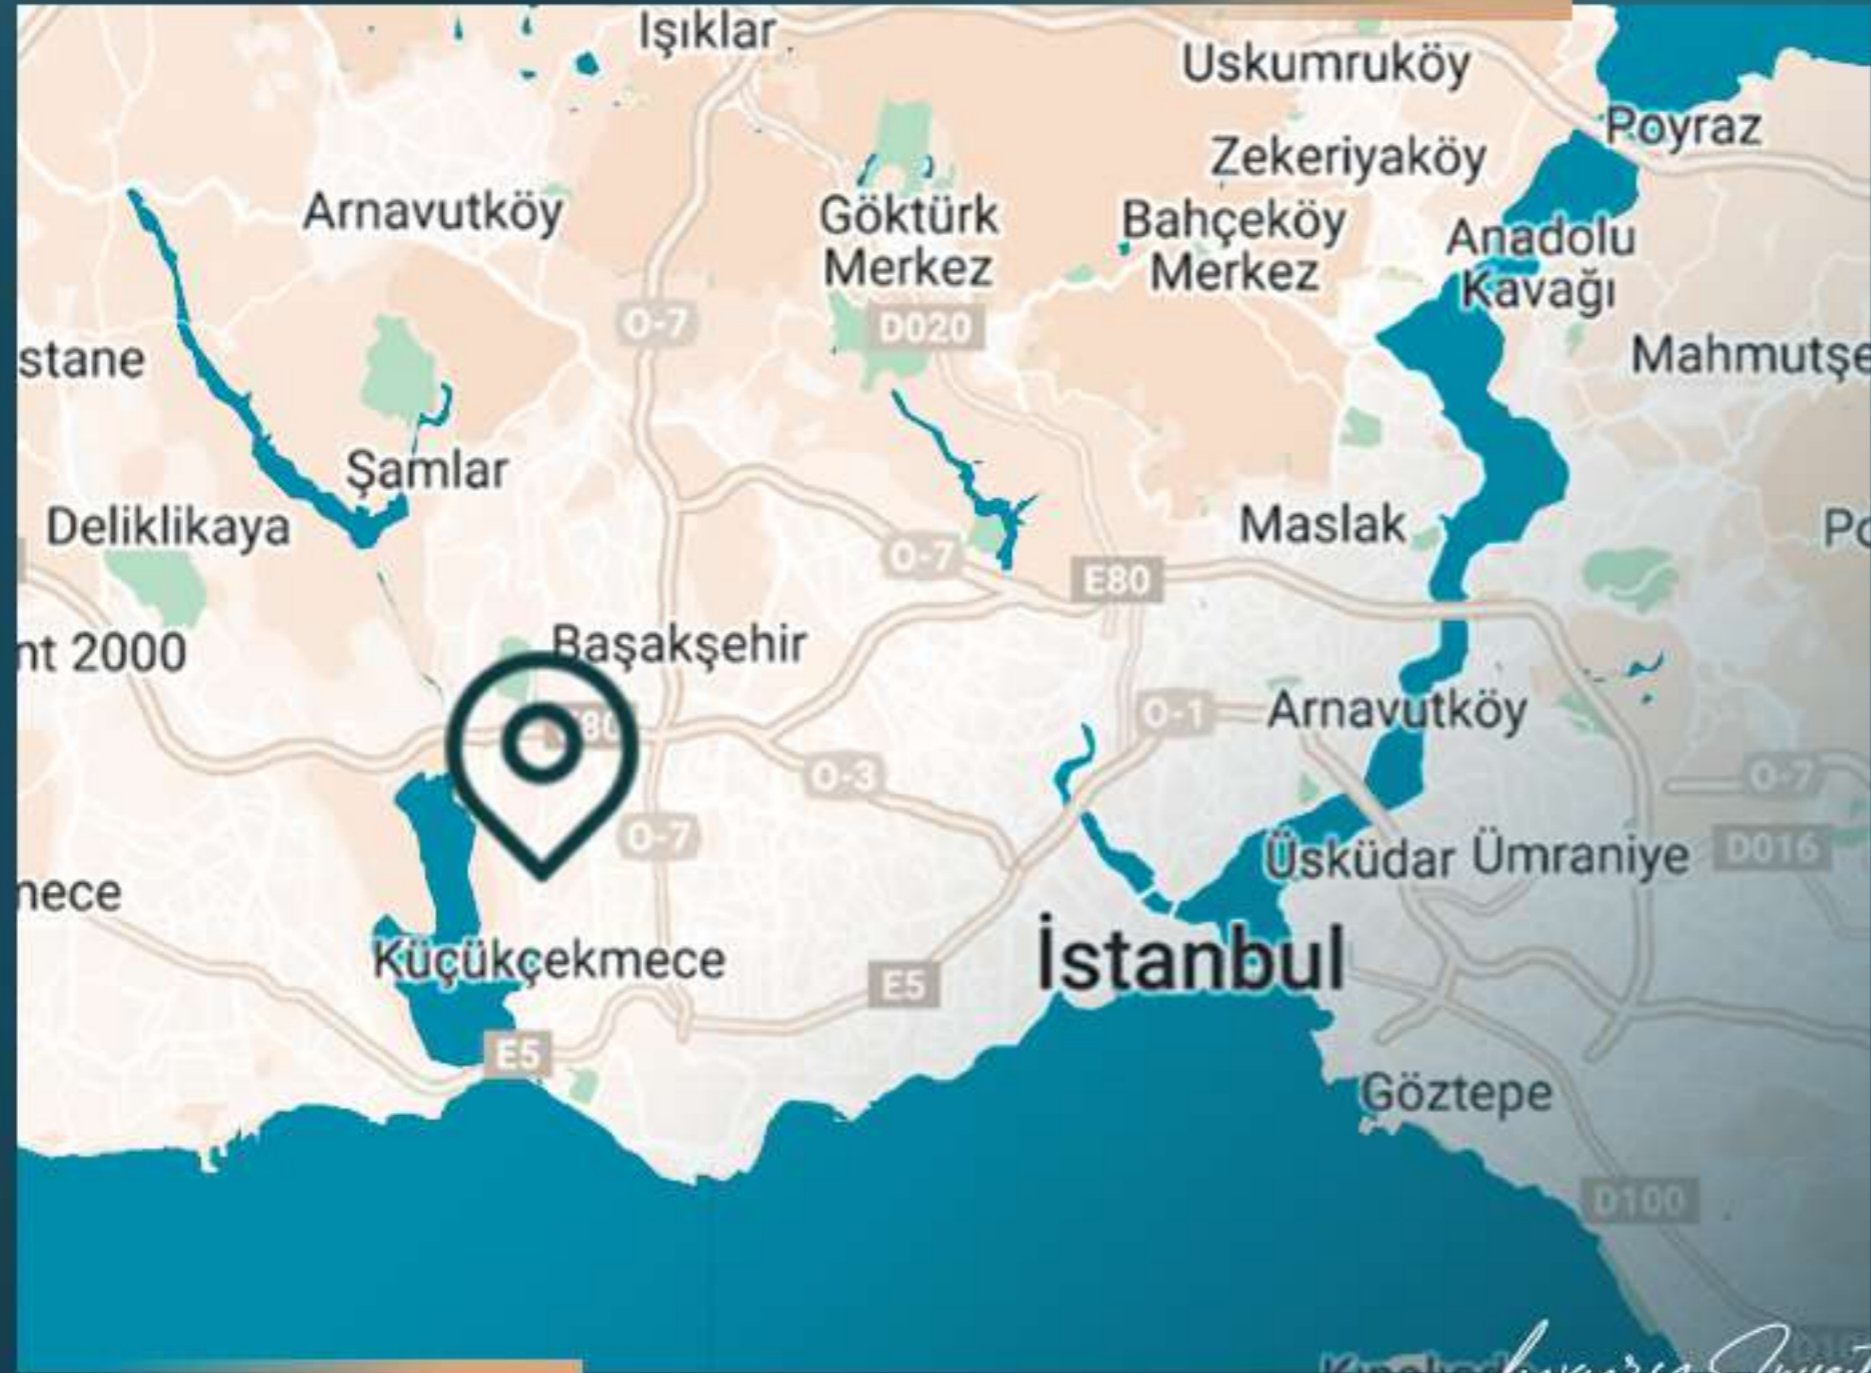

المشروع قيد الإنشاء وسيتم تسليمه في ديسمبر 2024.

معلومات حول موقع المشروع

يبعد 3 دقائق عن مترو مرمراي
يبعد 20 دقيقة عن مطار اسطنبول
يبعد 5 دقائق عن المتروبوس
يبعد 5 دقائق عن مول أرموني بارك
يبعد 15 دقيقة عن أكوا فلوريا مول
يبعد 15 دقيقة عن جامعة أيدين