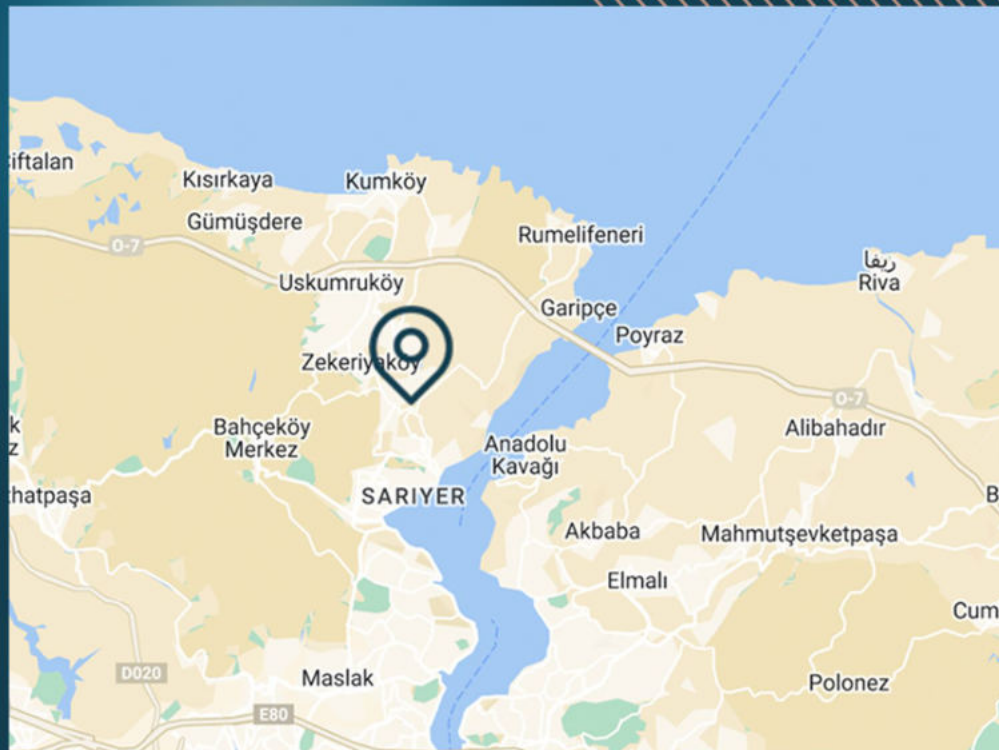

# موقع العقار

يبعد 10 دقائق عن المستشفيات

يبعد 5 دقائق عن المدارس

يبعد 10 دقائق عن الجامعات

يبعد 10 دقائق عن جسر البوسفور

يبعد 5 دقائق عن غابات بلغراد

يبعد 35 دقيقة عن مطار اسطنبول

يبعد 15 دقيقة عن استينيا بارك

يبعد 20 دقيقة عن وادي اسطنبول