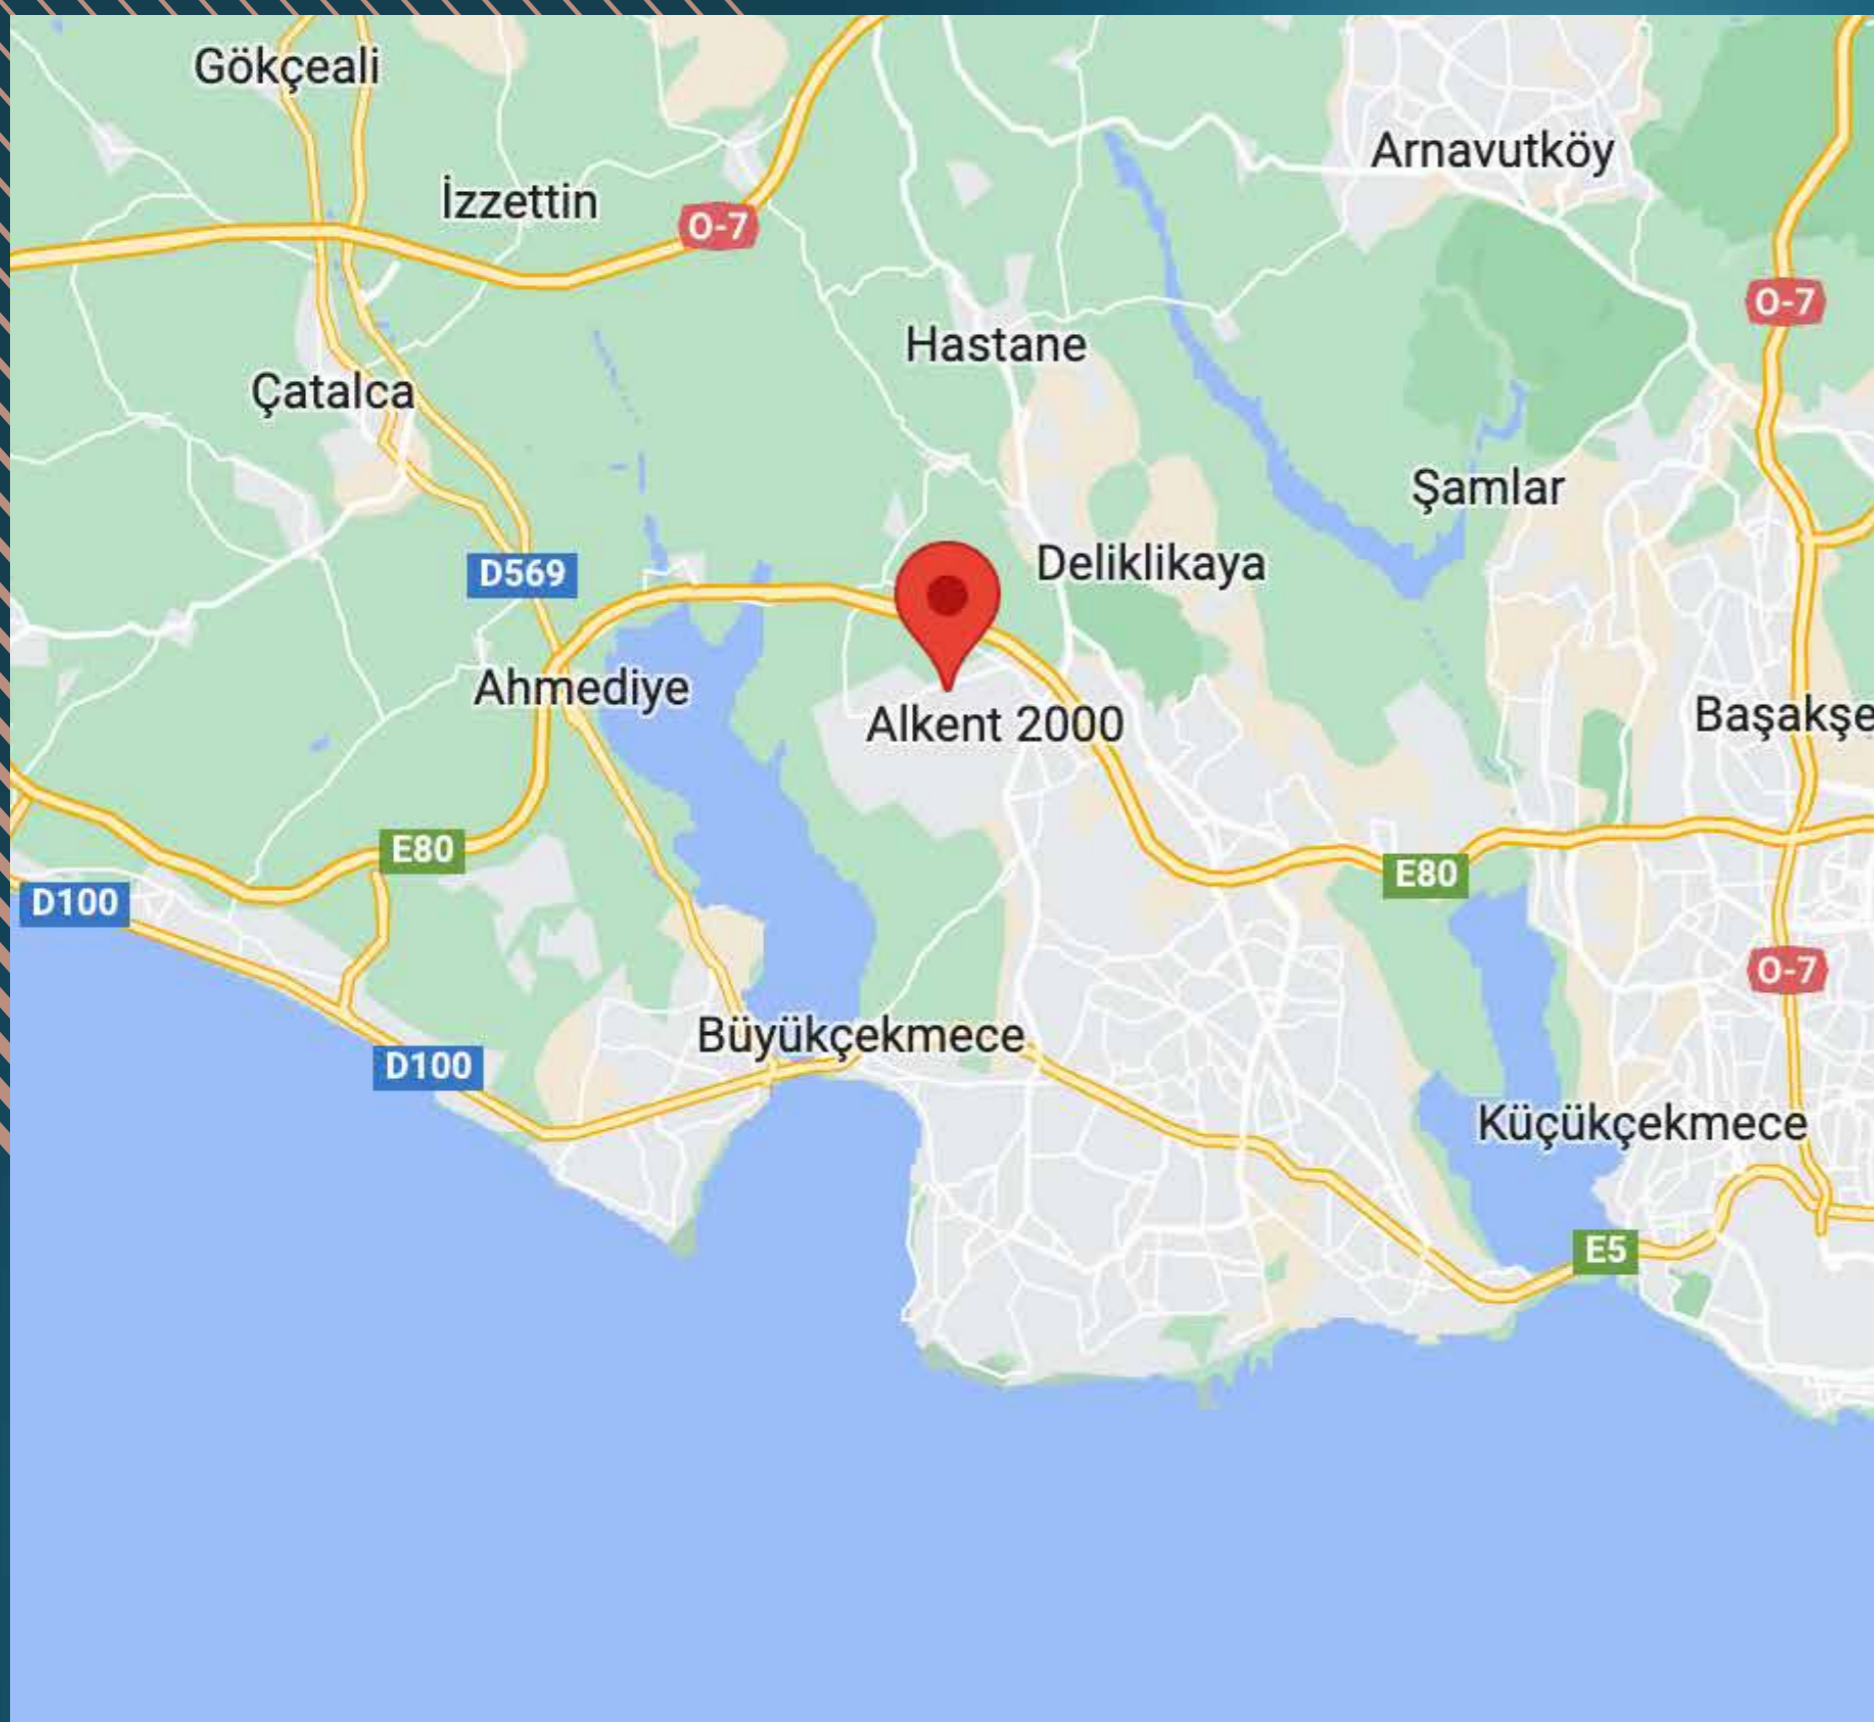

Локация

В 30 минутах езды от аэропорта Стамбула

В 47 минутах езды от Таксима

В 20 минутах езды от парка Мармара

В 5 минутах езды от торговых центров

В 20 минутах от больниц

В 5 минутах езды от школ