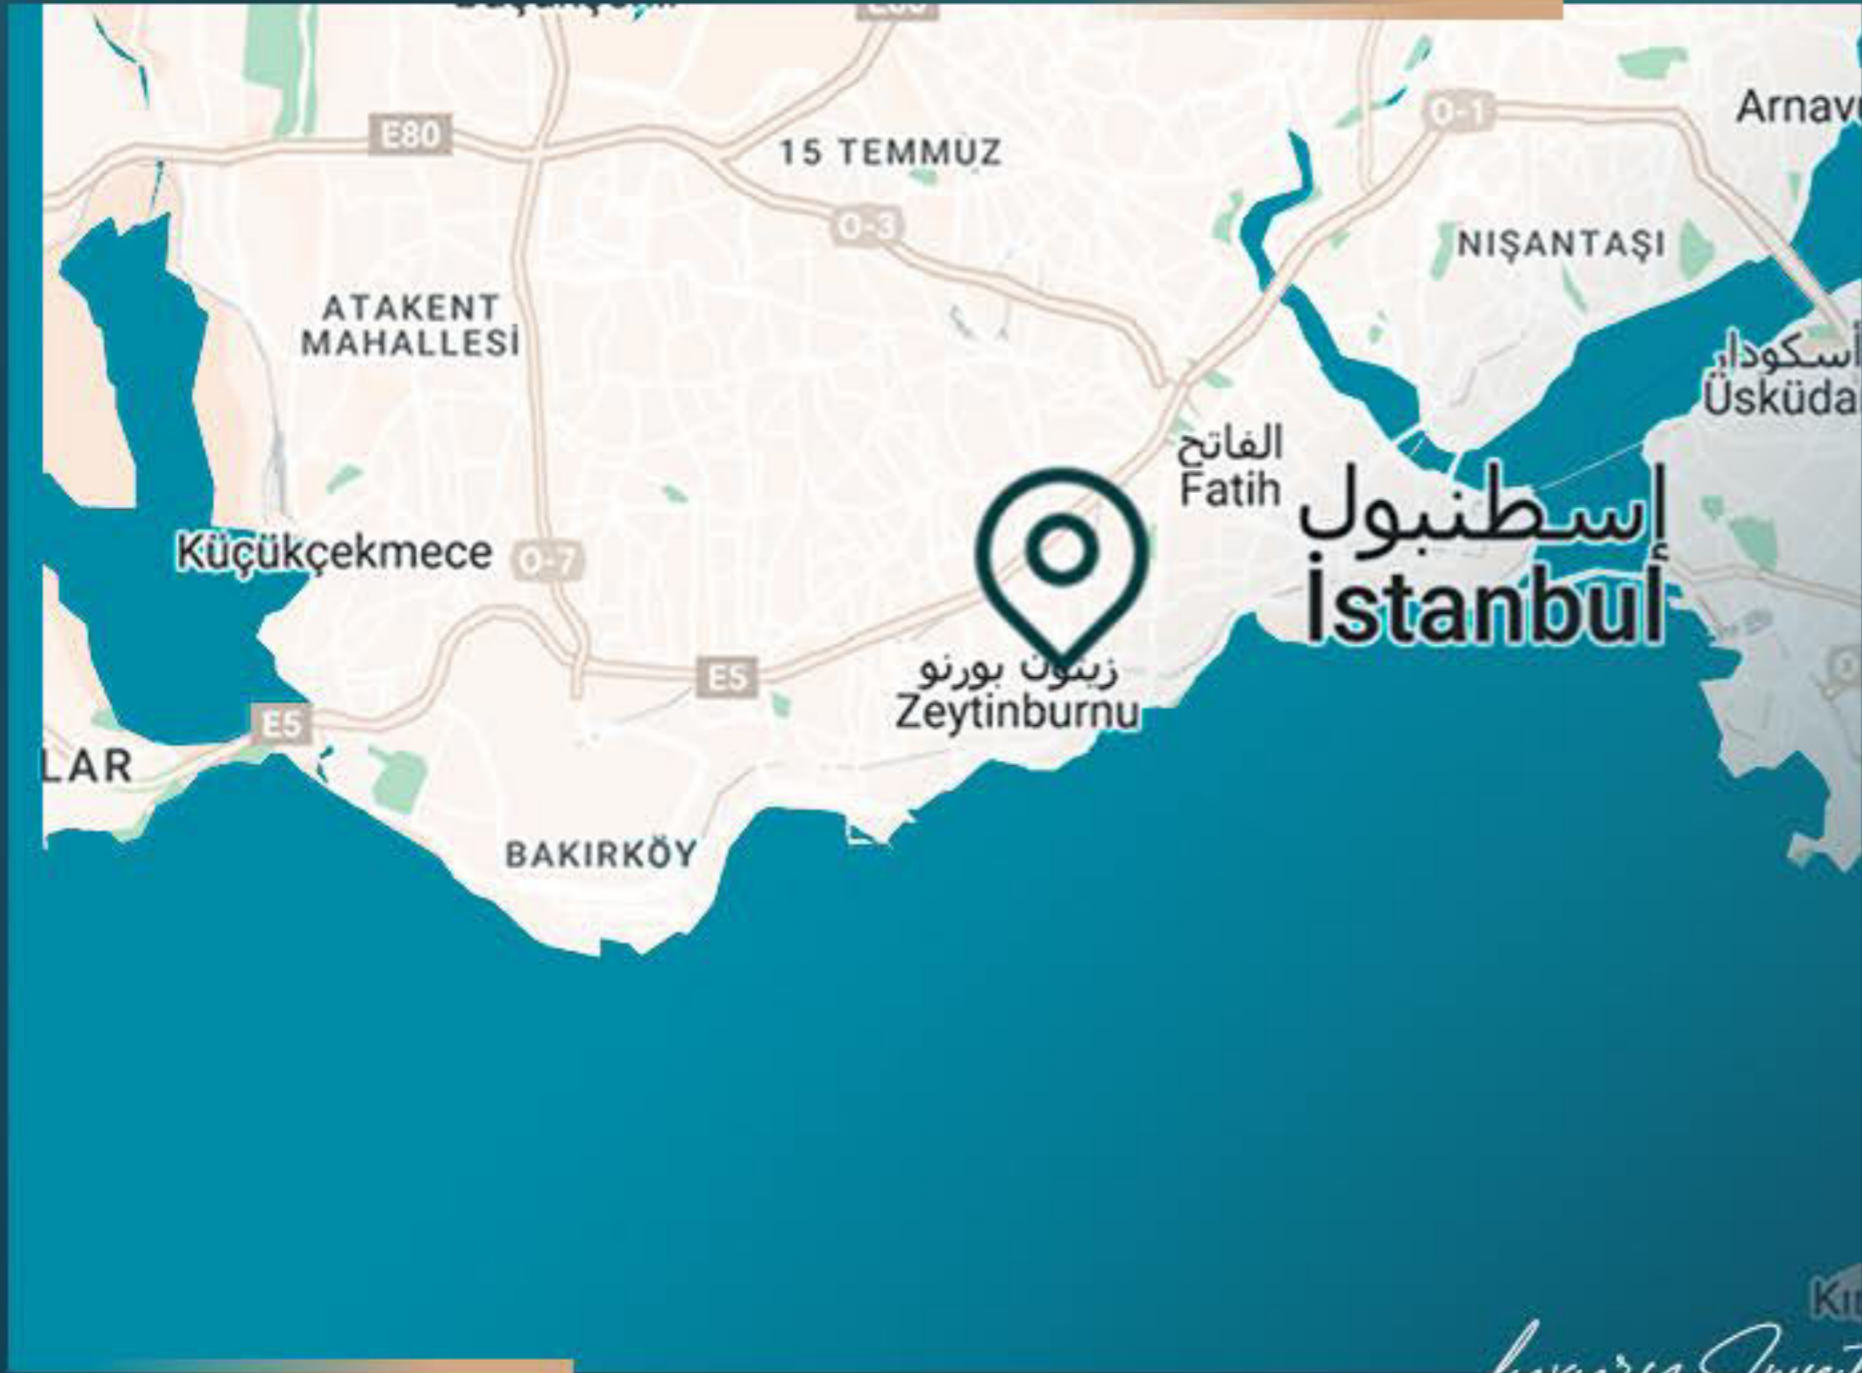

معلومات حول موقع المشروع

يبعد 5 دقائق عن المستشفيات

يبعد 5 دقائق عن جامعة بيروني

يبعد 7 دقائق عن جامعة اسطنبول توبكابي

يبعد 10 دقائق عن مول أوليفيوم

يبعد 15 دقيقة عن مول مرمره فورم

REAL ESTATE INVESTMENT

Luxury Investing