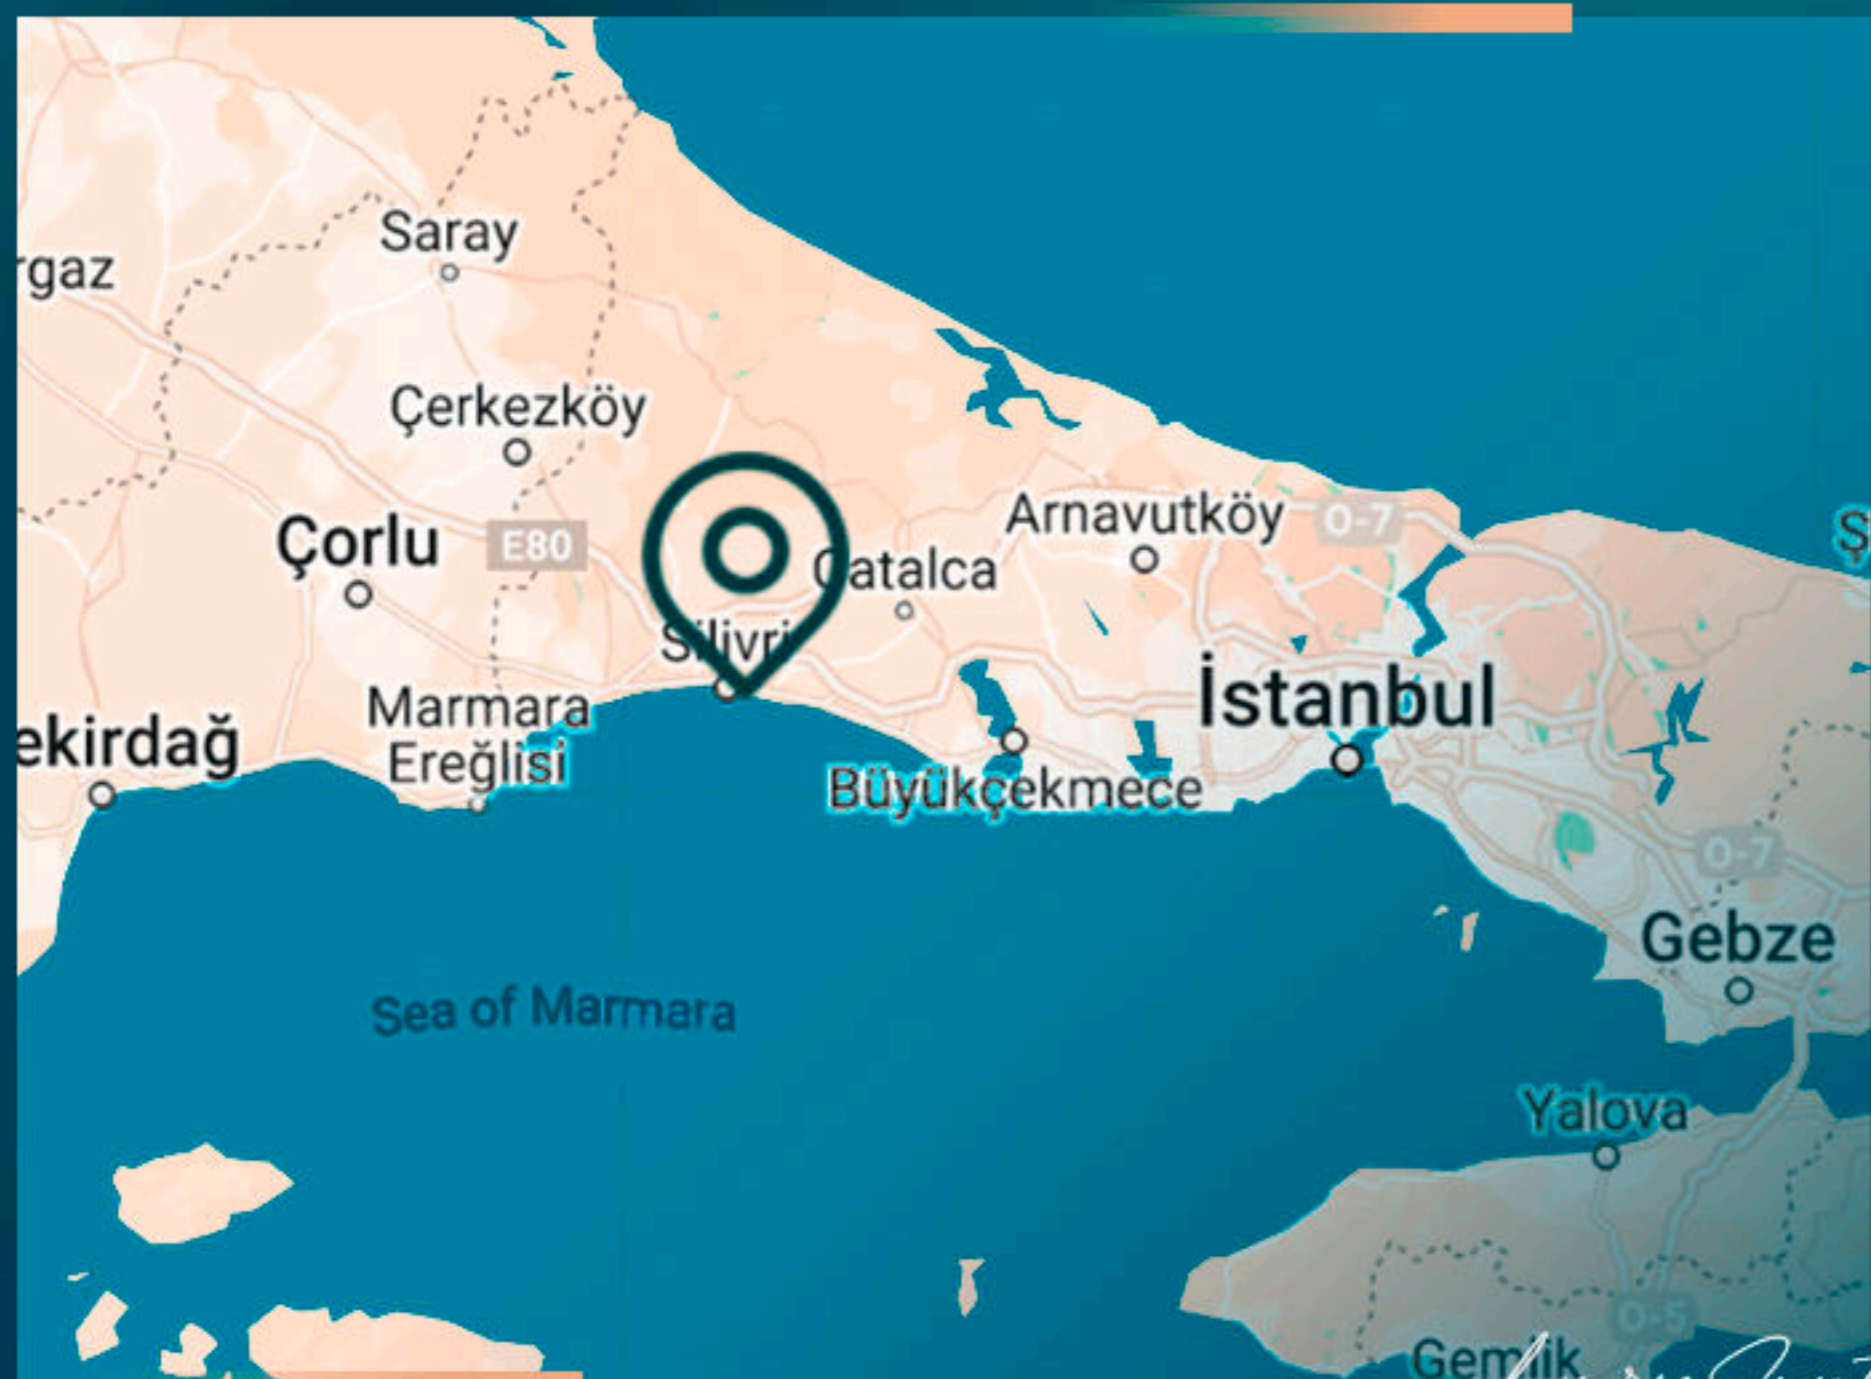

В проекте есть социальные объекты, такие как сауна и паровая баня, в дополнение к парковке и охране 7/24.

Проект был сдан в эксплуатацию в апреле 2023 года.

МЕСТОПОЛОЖЕНИЕ ОБЪЕКТА

В 5 минутах езды от шоссе E5