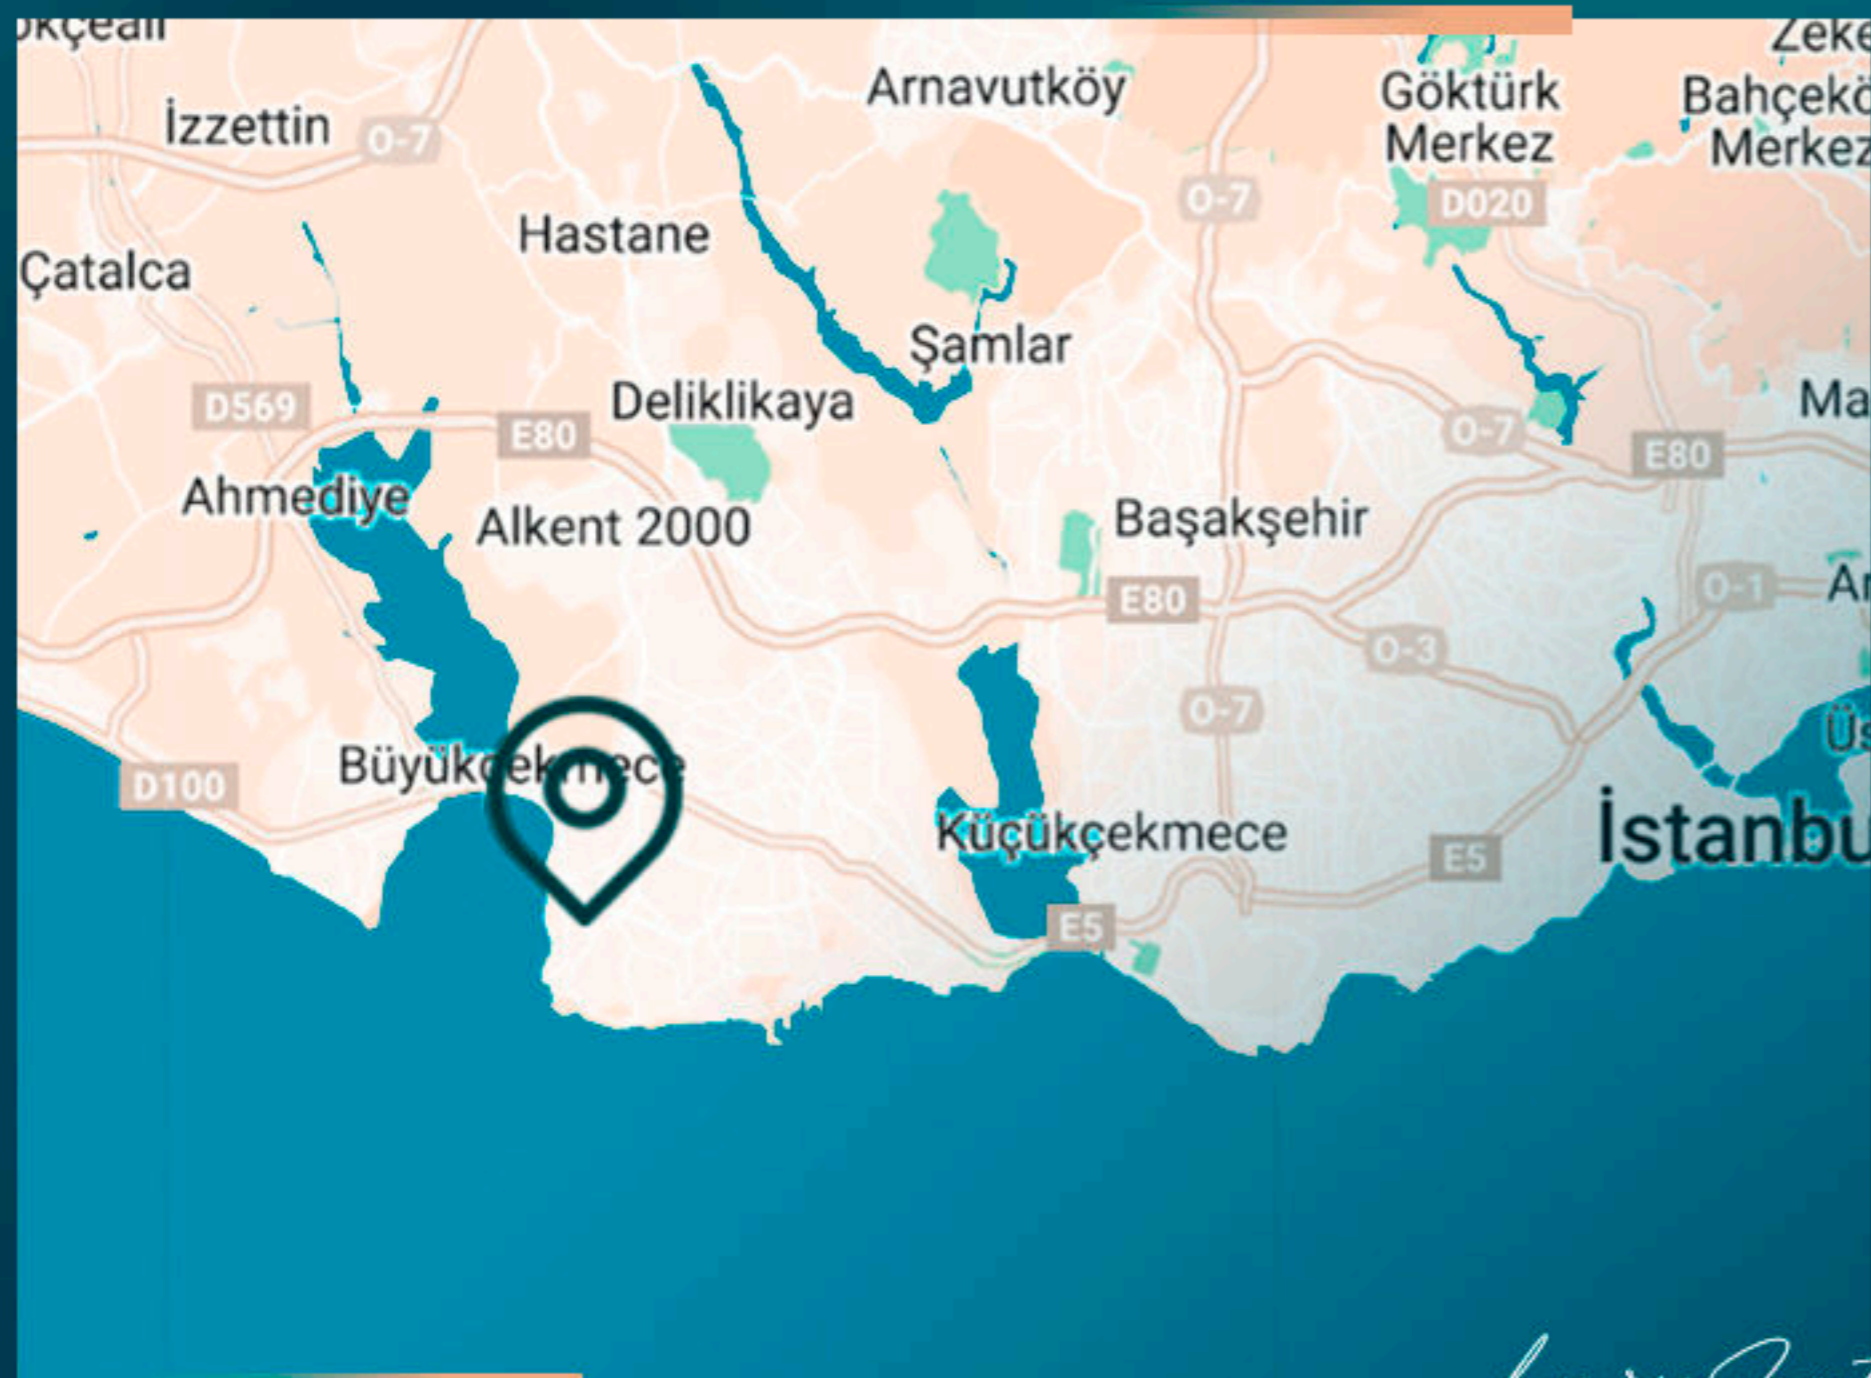

Данный жилой комплекс расположен в квартале Гурпынар района Бейликдюзю, в одном из самых удачных мест рядом с главной дорогой, пристанью для яхт и морем.

Площадь составляет 13.000 кв. м, он состоит из 9 блоков по 9 этажей и включает 498 квартир.

Все квартиры в этом проекте имеют захватывающий вид на море. Кроме того, все квартиры имеют большую площадь, что делает их оптимальными для семейного проживания.

Luxury Investing

Данный комплекс имеет особое стратегическое расположение - недалеко от пристани для яхт West Istanbul Marina и Вууксекмесе New Kiyi Marina.

Квартиры в этом проекте спроектированы с большим вниманием к каждой детали, отличаются оригинальными планировками и видами.

Luxury Investing

МЕСТОПОЛОЖЕНИЕ ОБЪЕКТА

В 2 минутах от моря

В 3 минутах от больниц

В 10 минутах езды от метро

В 10 минутах от пристани West Istanbul Marina

В 10 минутах езды от ТЦ Perlavista Mall

В 10 минутах езды от шоссе E5

В 50 минутах езды от аэропорта Стамбула

Luxury Investing

СОЦИАЛЬНЫЕ ОБЪЕКТЫ