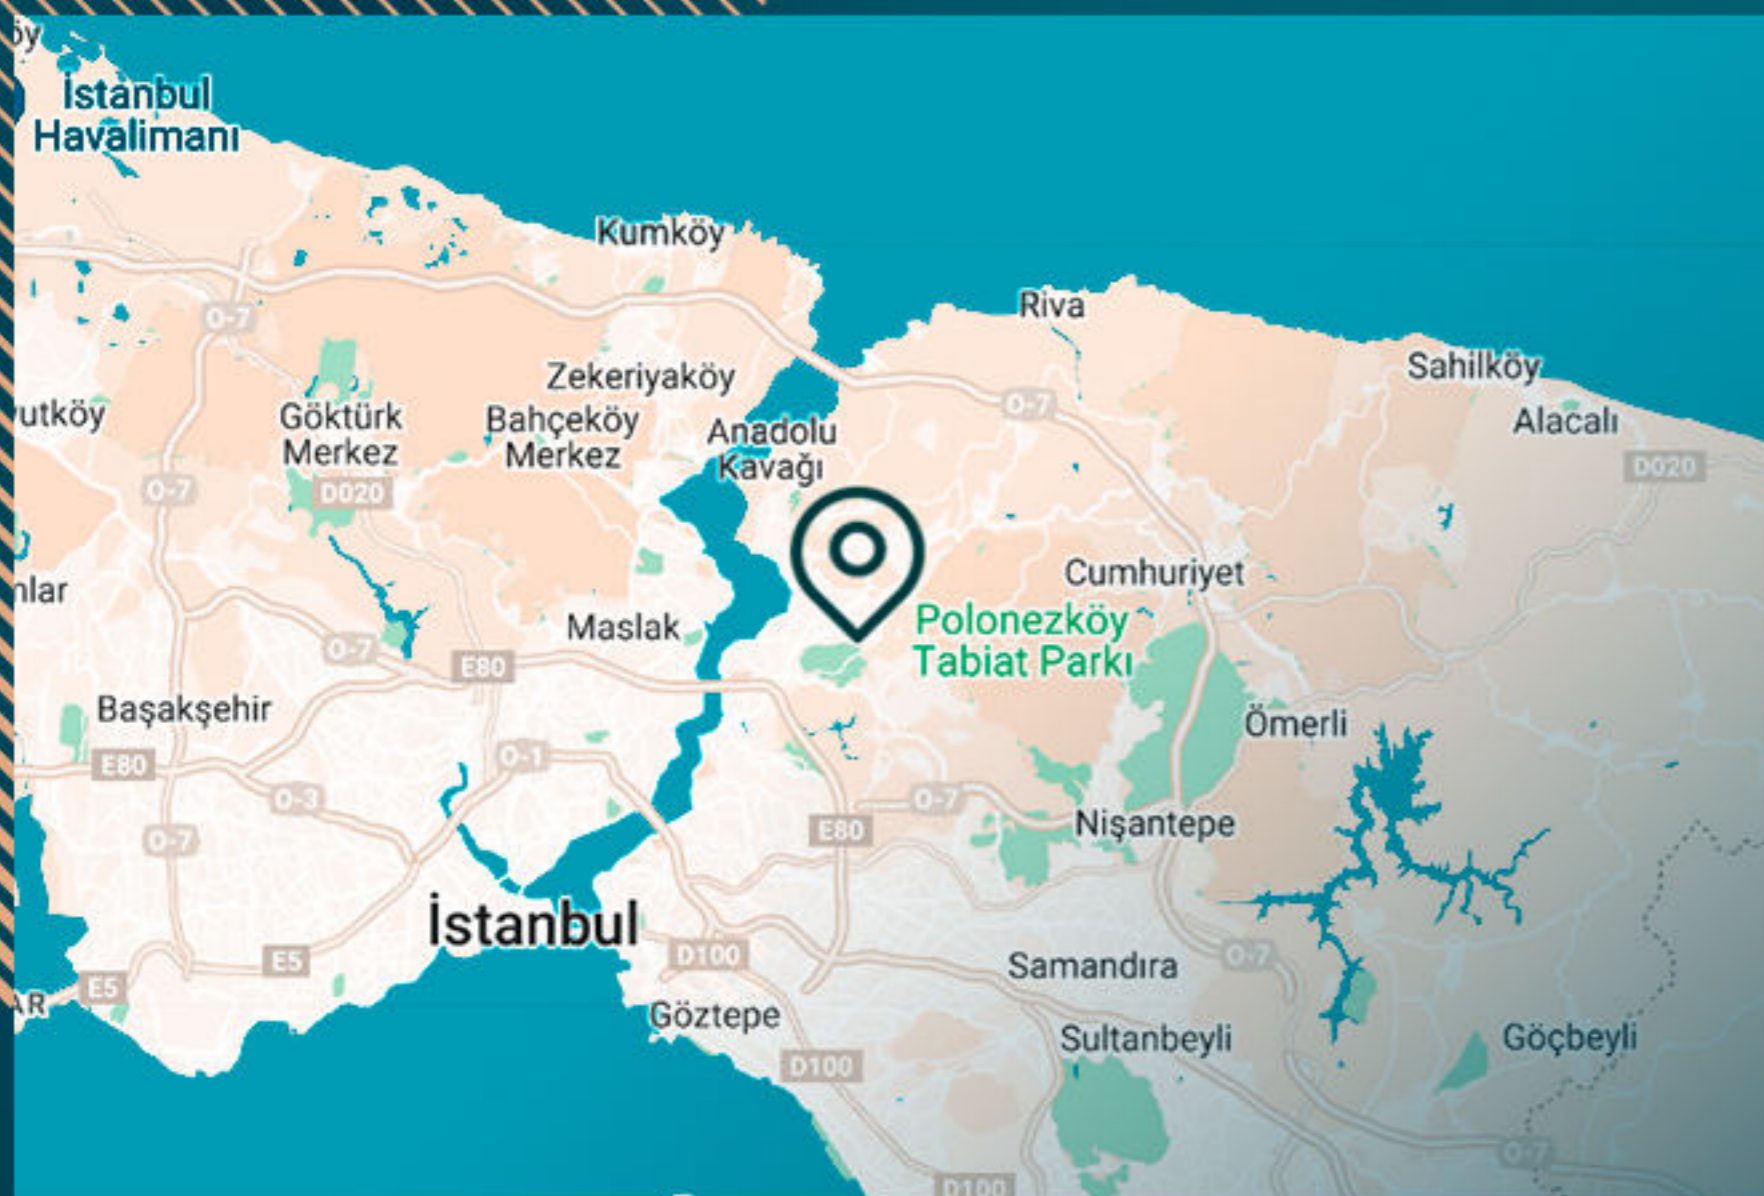

Это роскошный проект, подходящий для семей, которые мечтают о высоком качестве жизни.

МЕСТОПОЛОЖЕНИЕ ОБЪЕКТА

- В 1 минуте от ТЕС и колледжа Билфен
- В 5 минутах от моста Босфор
- В 9 минутах от больницы Медистейт
- В 12 минутах от ТЦ Кanyon
- В 20 минутах езды от Маслака
- В 22 минутах езды от аэропорта Сабиhi Гёкчен
- В 22 минутах езды от аэропорта Стамбула