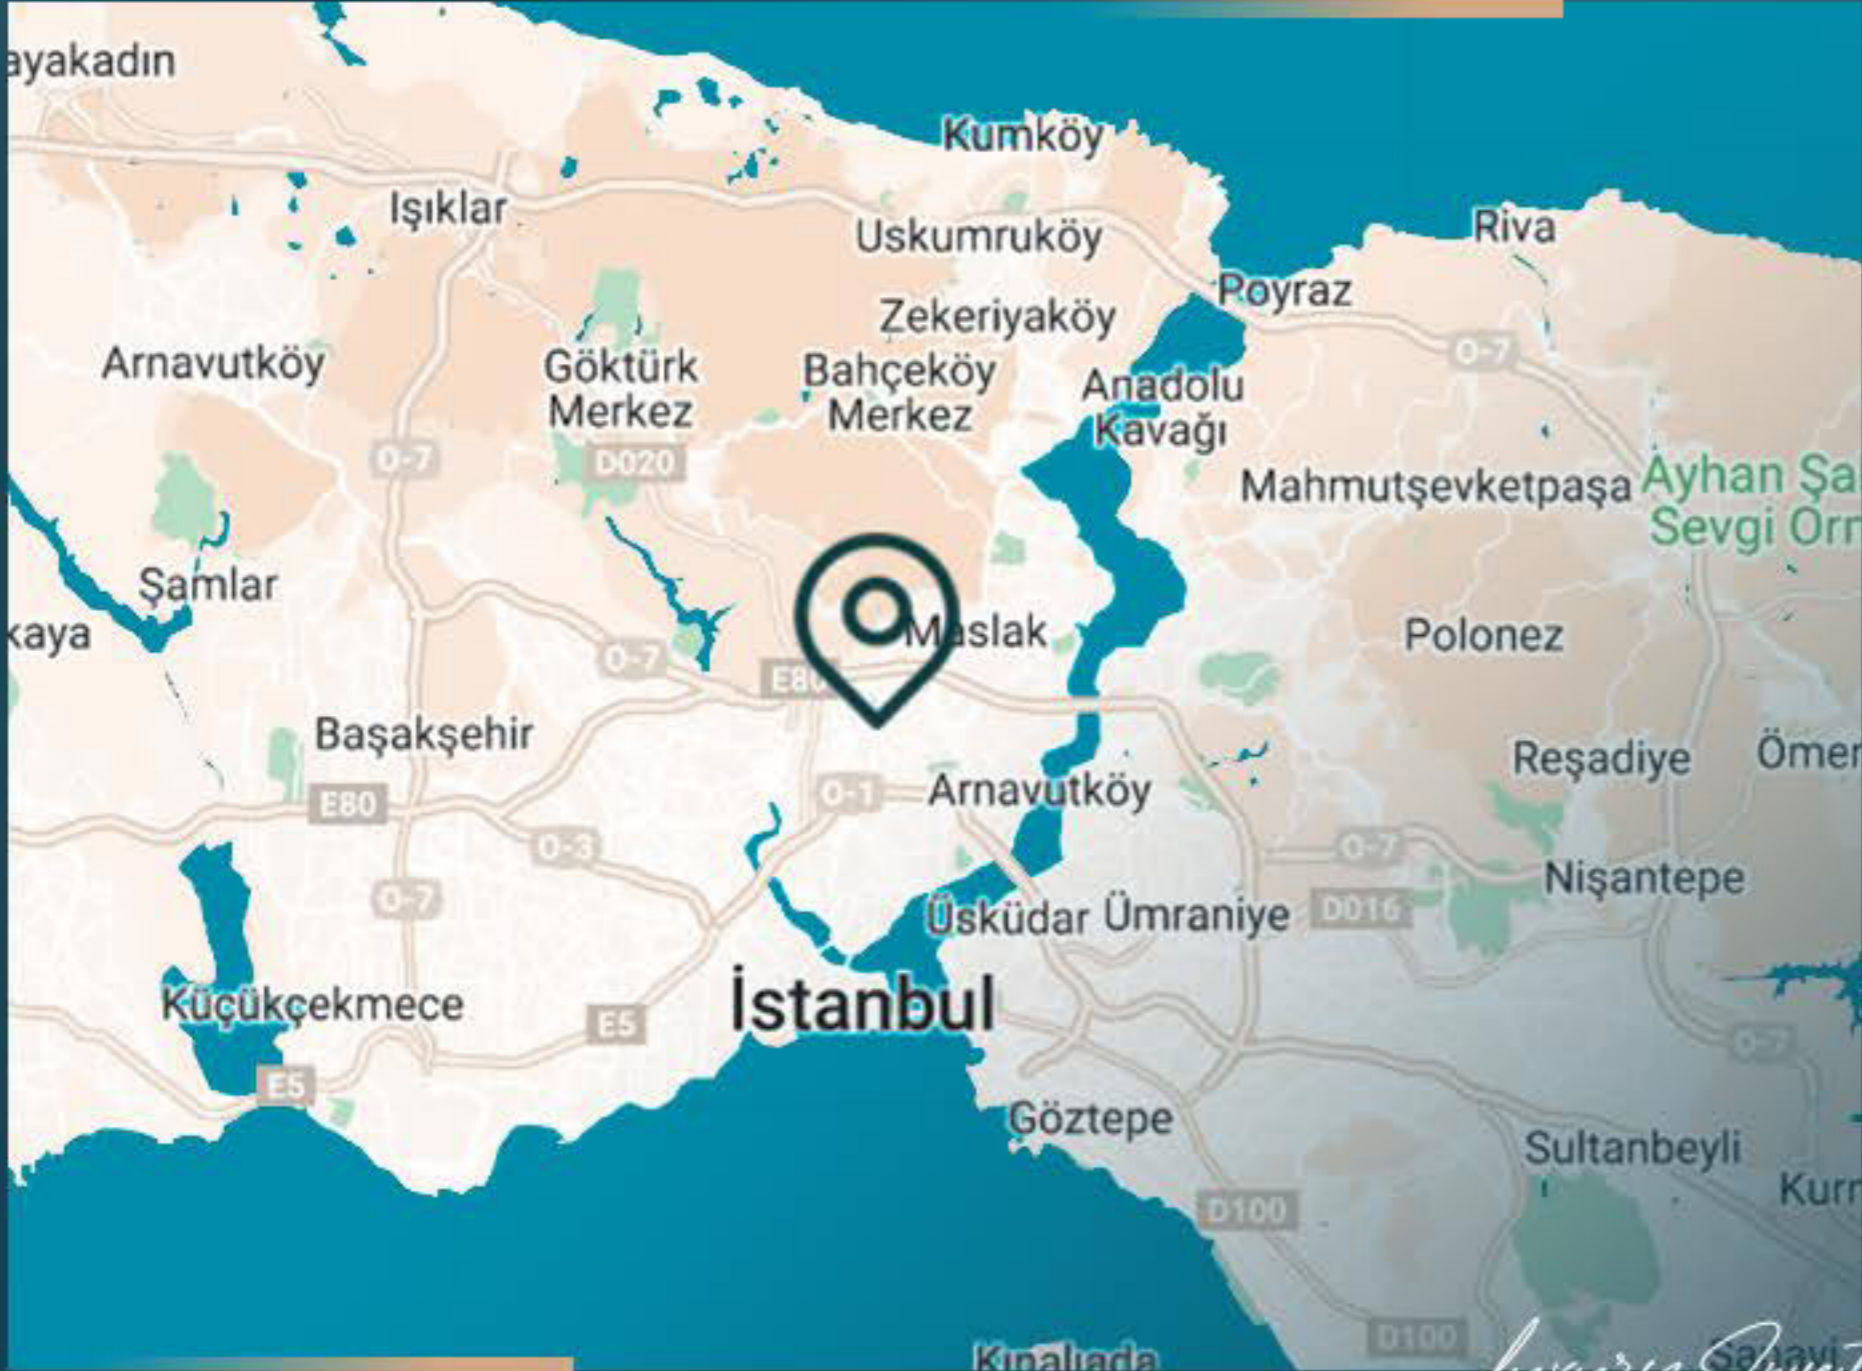

# معلومات حول موقع المشروع

يبعد عن المترو 3 دقائق  
يبعد عن أكسيس مول 4 دقائق  
يبعد عن وادي اسطنبول 7 دقائق  
يبعد عن مسك 7 دقائق  
يبعد عن كانيون مول 7 دقائق  
يبعد عن الطريق السريع 7 دقائق  
يبعد عن المستشفيات 7 دقائق  
يبعد عن الجامعات 7 دقائق  
يبعد عن مركز زورلو 15 دقيقة  
يبعد عن تقسيم 15 دقيقة  
يبعد عن بيشكتاش 20 دقيقة