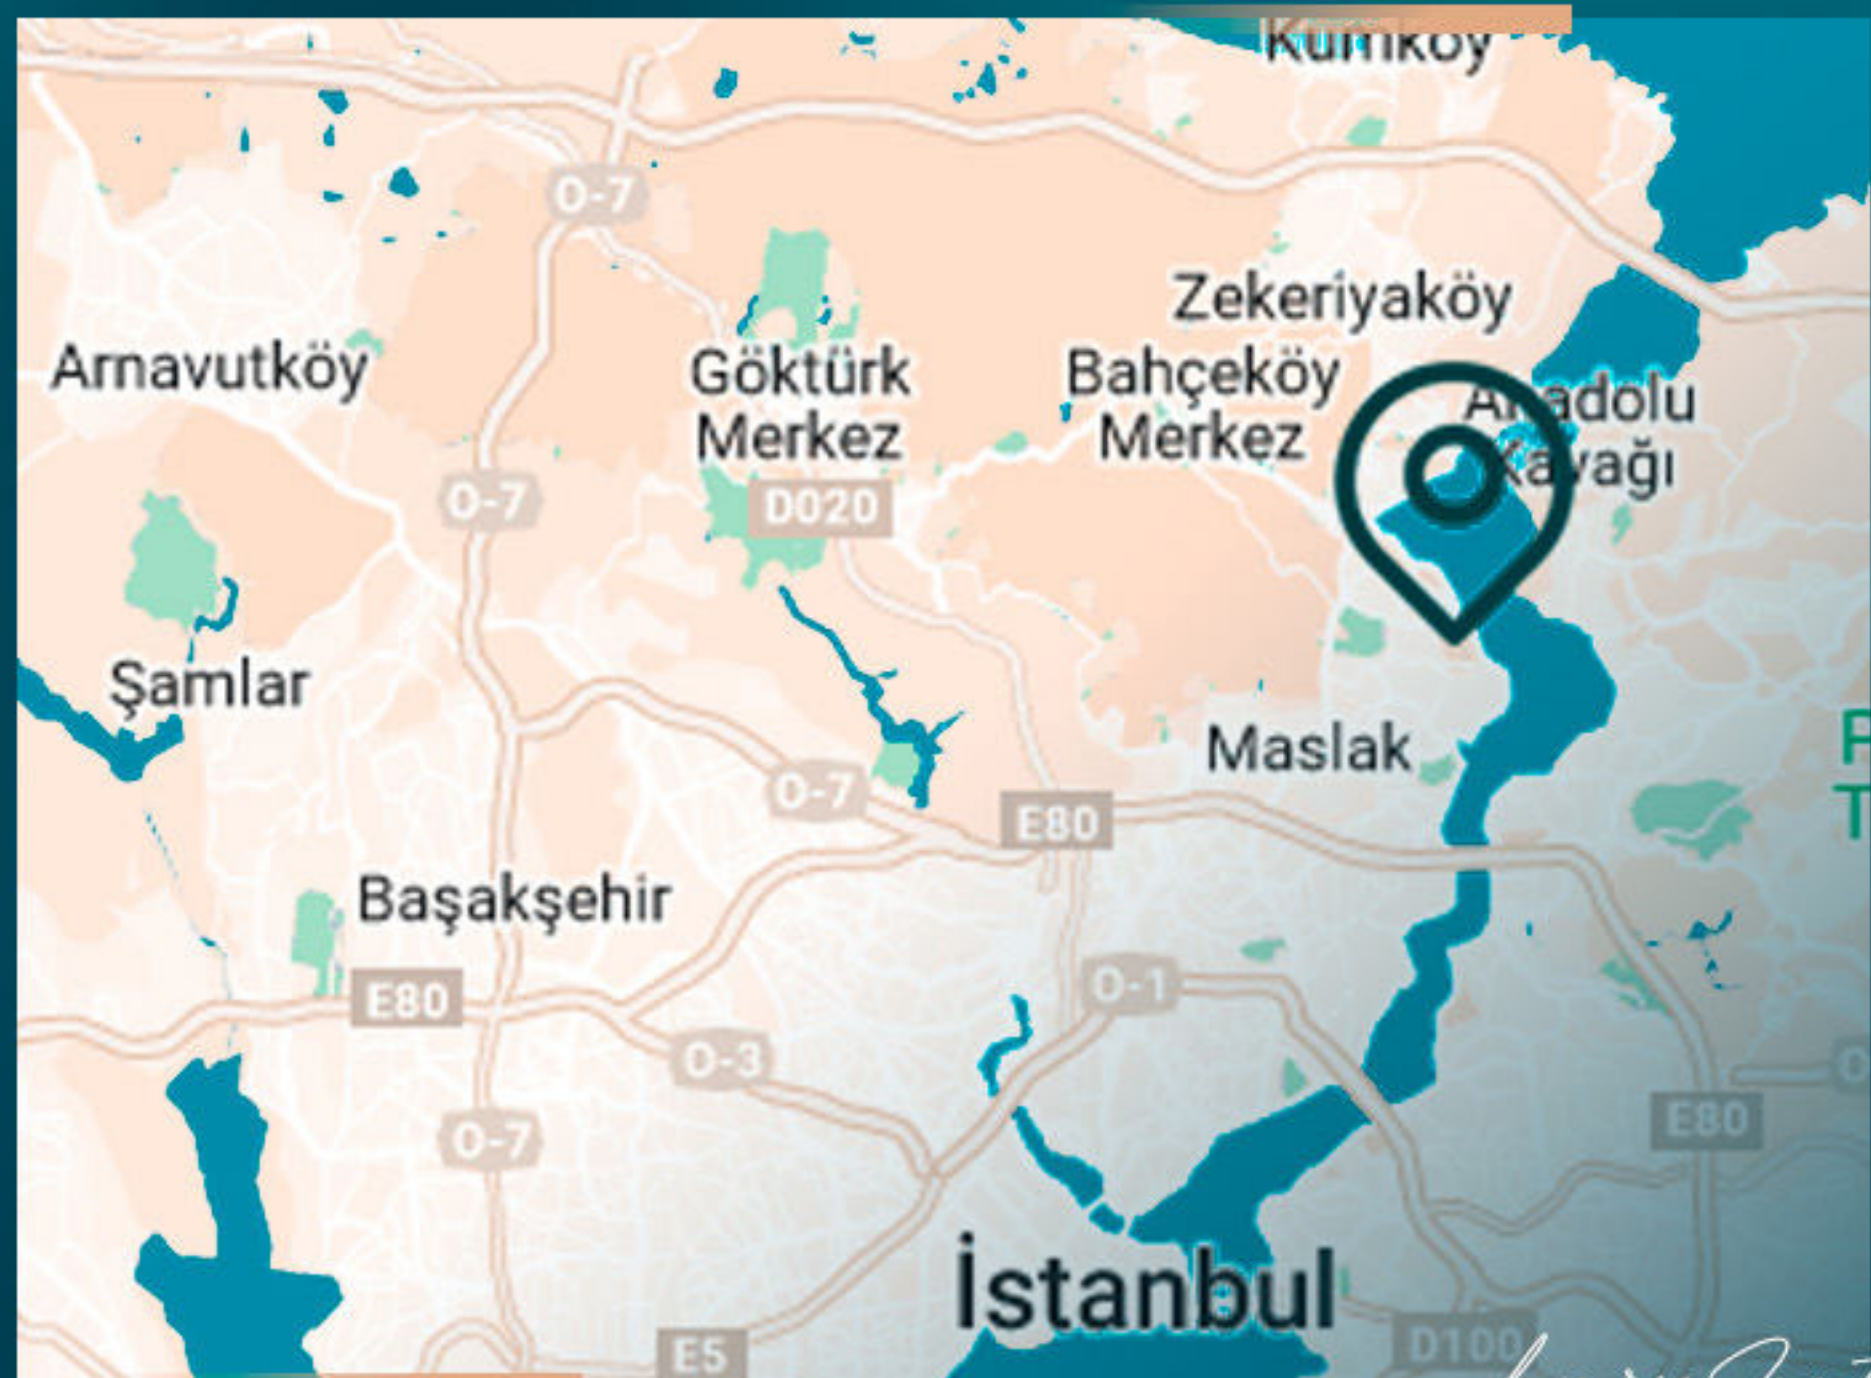

luxury investing

МЕСТОПОЛОЖЕНИЕ ОБЪЕКТА

- В 50 минутах езды от аэропорта Стамбула
- В 50 минутах езды от аэропорта Сабихи Гёкчен
- В 20 минутах езды от Зорлу Центра
- В 10 минутах езды от Истинье Парка
- В 5 минутах езды от Еникёй
- В 2 минутах езды от Босфора