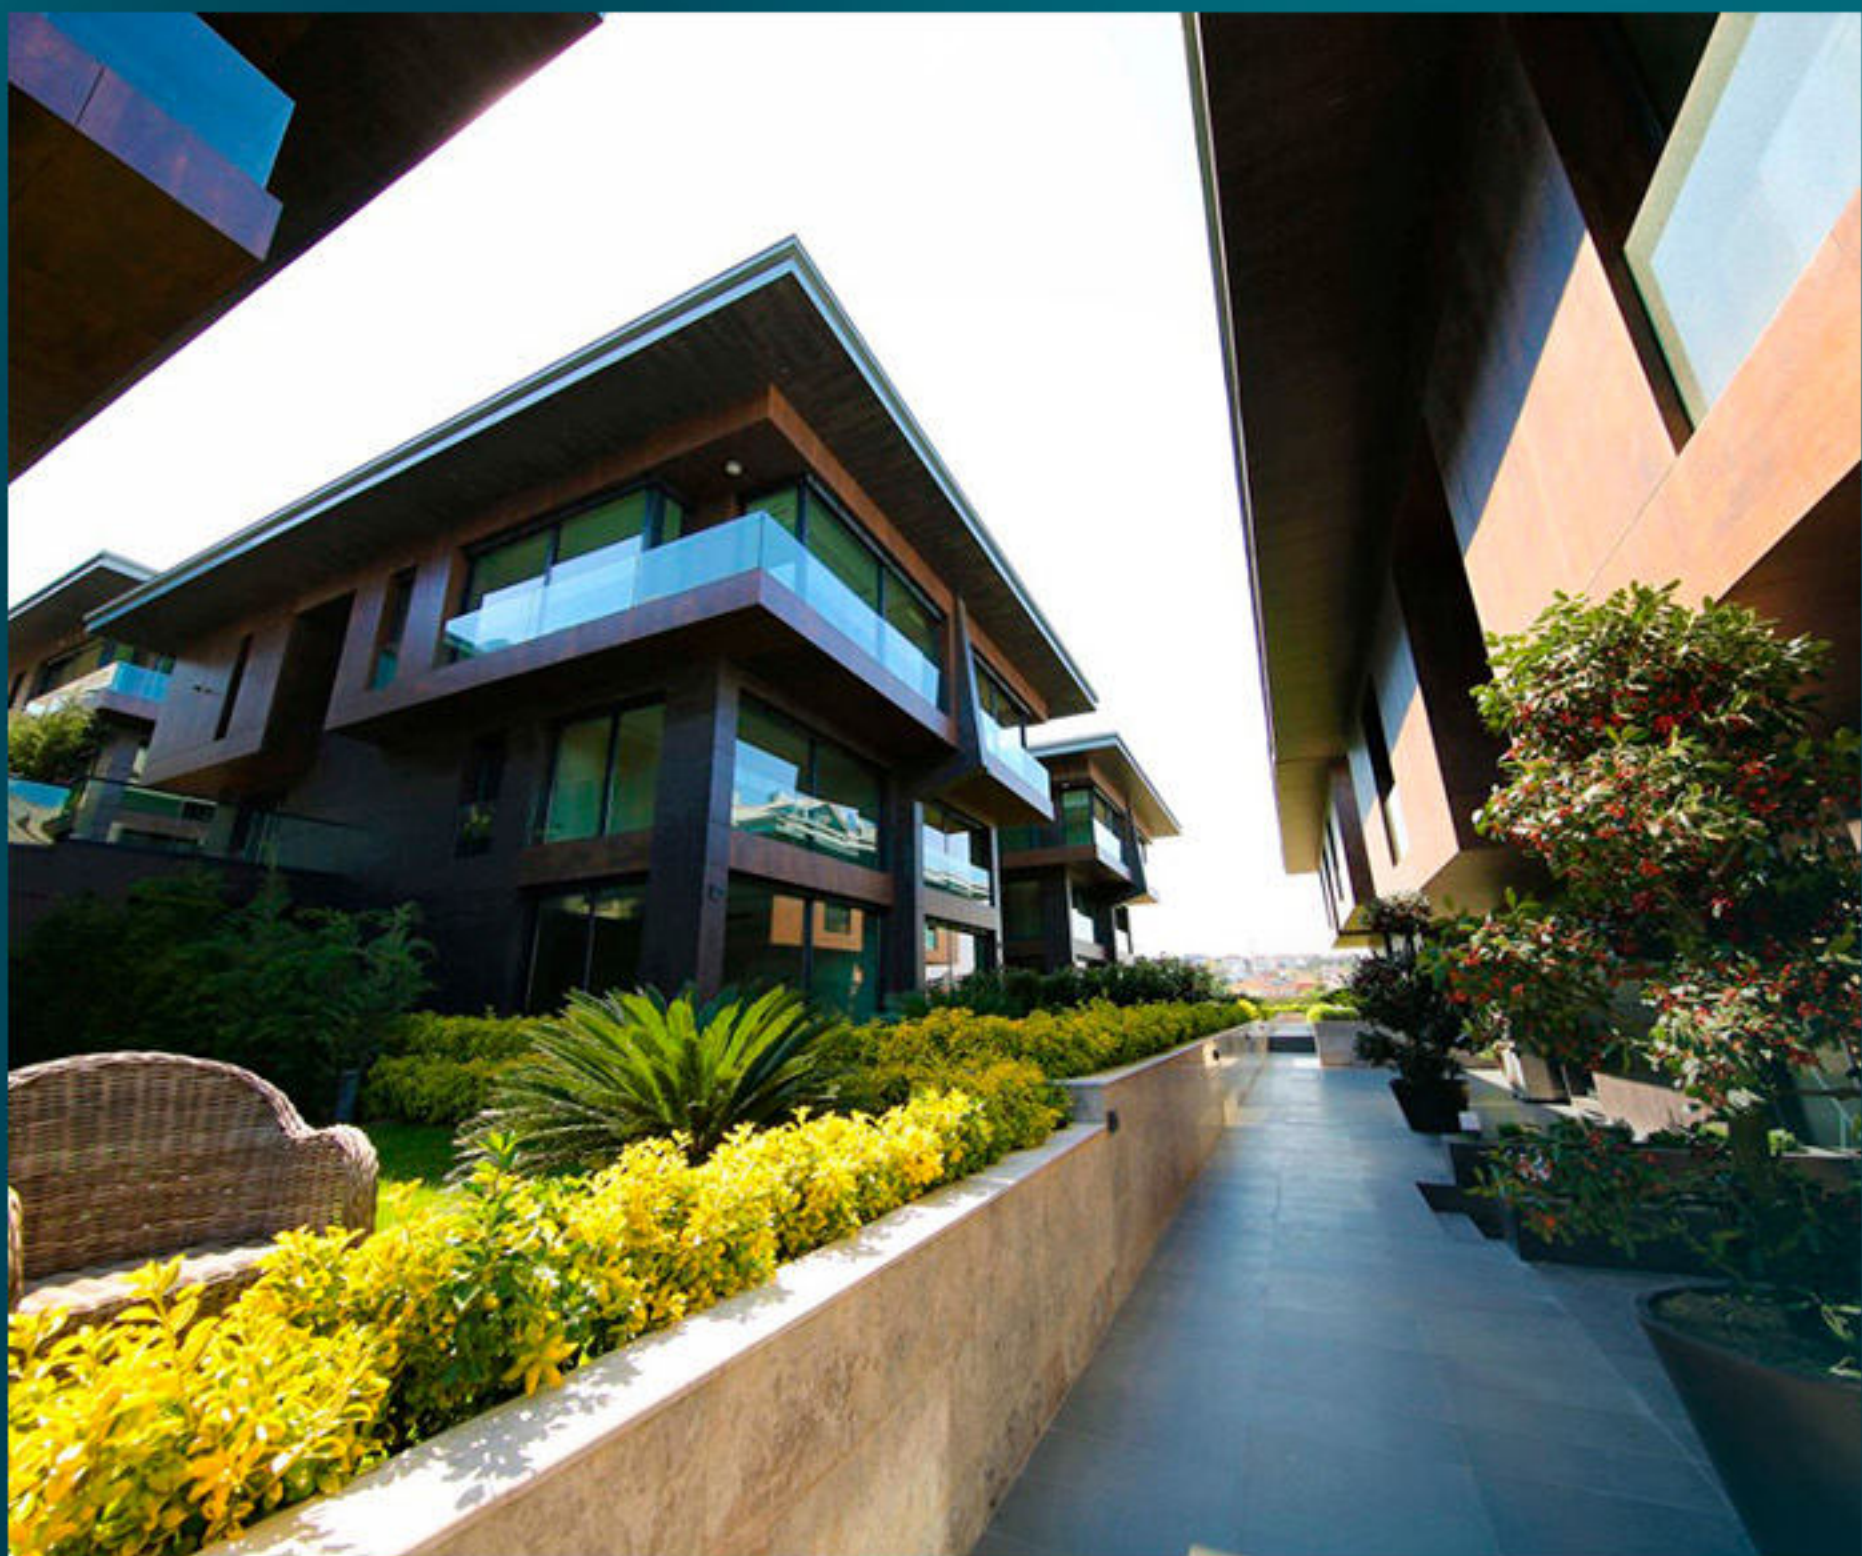

## ОПИСАНИЕ НЕДВИЖИМОСТИ

Роскошные дома ждут вас в этом проекте, расположенном в районе Тарабья, месте, где известные и состоятельные люди наслаждаются отдыхом, где Босфор будет вашим ежедневным видом, и где голубое встречается с зелёным.

Проект предлагает изысканный образ жизни для тех, у кого высокие ожидания и отличные вкусы.

*Luxury Investing*

Он расположен в тихой северной части Стамбула, в районе Тарабья, где есть как современные, шикарные удобства и комфортабельная жизнь как в центре города, в сочетании с природой, историей и спокойствием старого города.

Первоначально район Тарабья служил местом отдыха для состоятельных людей, и сегодня он остается одним из самых красивых, оригинальных районов Стамбула как по внешнему виду, так и по атмосфере.

Проект с видом на потрясающий Босфор имеет площадь 16 000 кв. м.