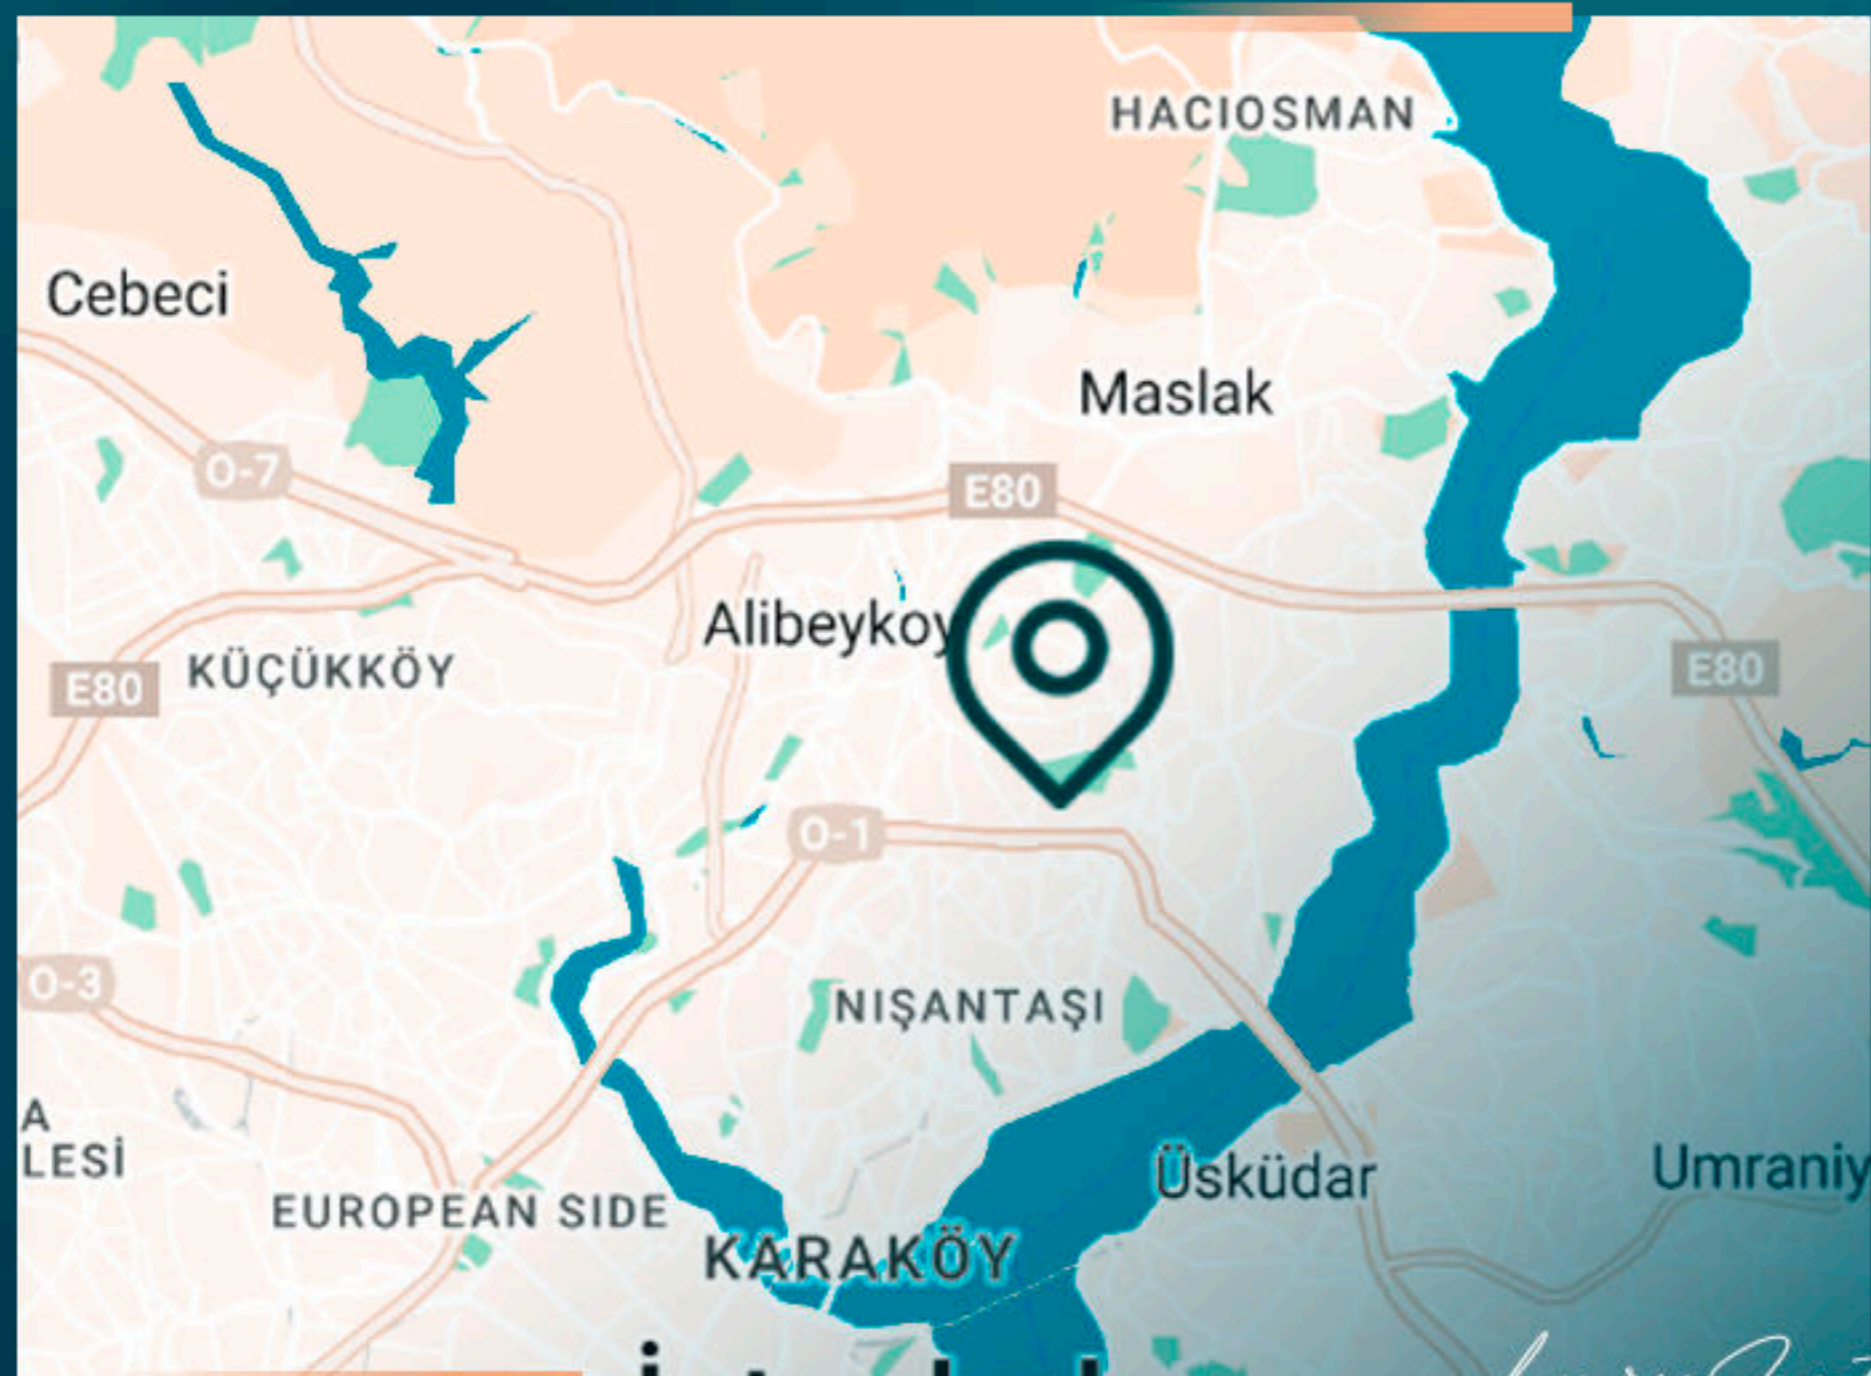

Особое расположение, в 2 минутах от улицы Бююкдере, центра бизнеса и торговли, где находятся штаб-квартиры банков, небоскребы и международные компании.

Район Левент считается одним из самых центральных в городе, здесь пересекаются самые престижные торговые центры Стамбула, от парка Истинье до Зорлу.

## МЕСТОПОЛОЖЕНИЕ ОБЪЕКТА

- В 7 минутах от Босфорского моста
- В 7 минутах от Istanbul Technical University
- В 6 минутах от Вади Стамбул
- В 6 минутах от Зорлу центра
- В 5 минутах от торгового центра Istinye Park
- В 2 минутах от улицы Бююкдере