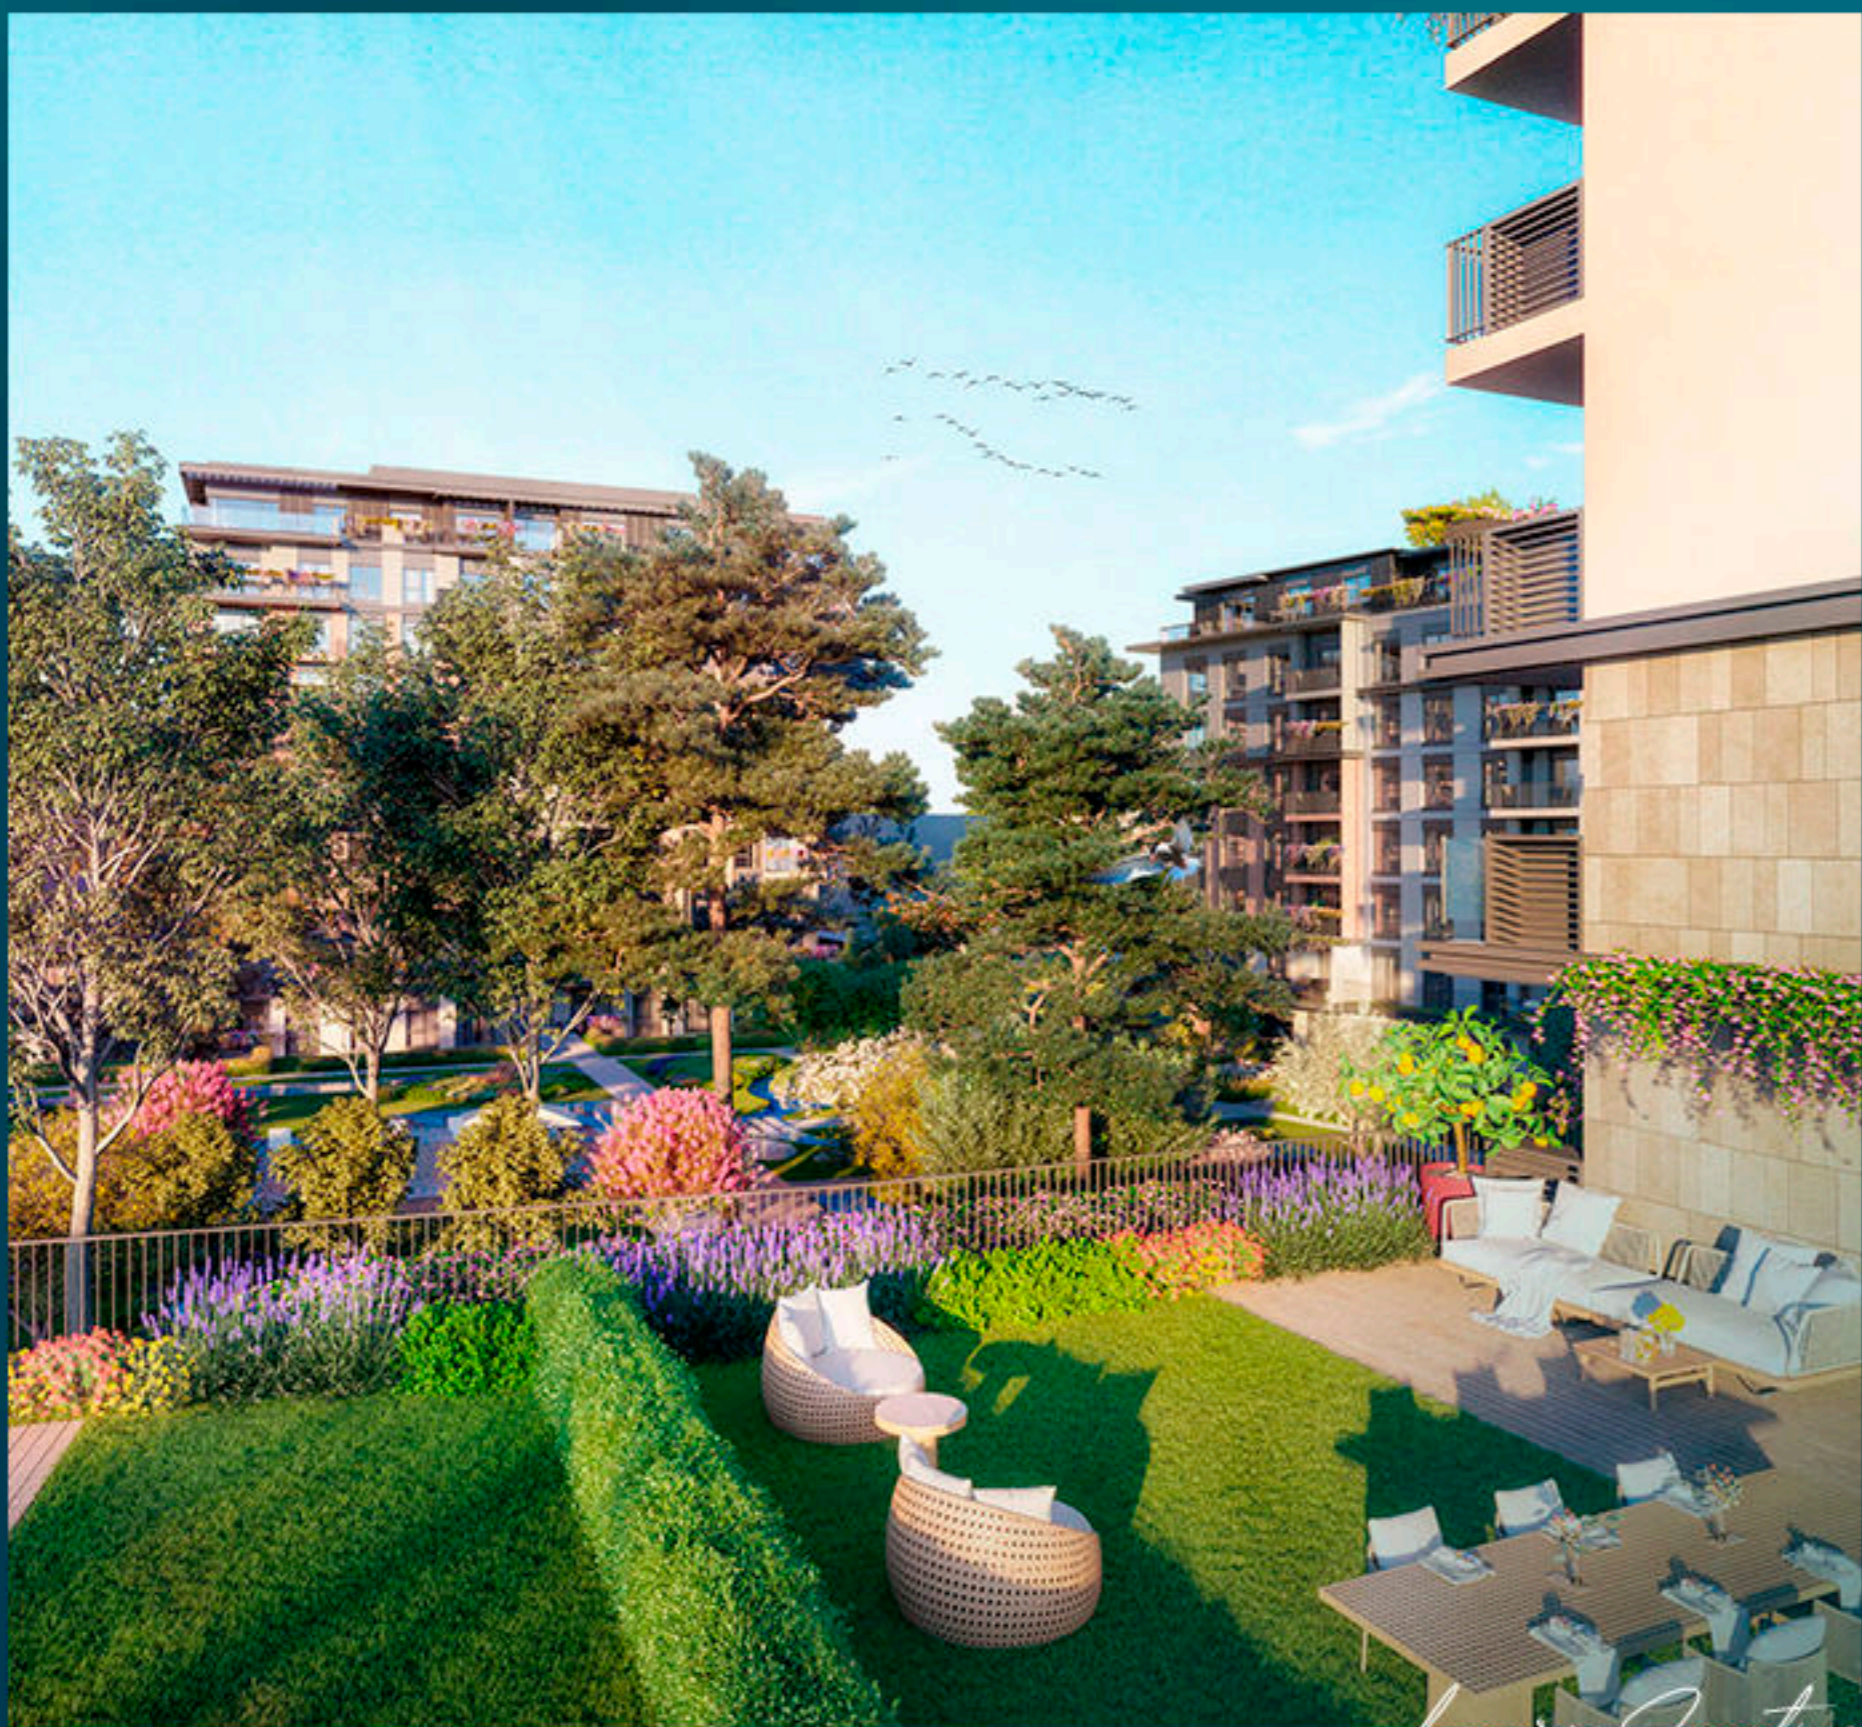

Проект предлагает вам удобную транспортную развязку, вы сможете быстро добраться до любой точки Стамбула.

Особое расположение, в 2 минутах от улицы Бююкдере, центра бизнеса и торговли, где находятся штаб-квартиры банков, небоскребы и международные компании.

Район Левент считается одним из самых центральных в городе, здесь пересекаются самые престижные торговые центры Стамбула, от парка Истинье до Зорлу.