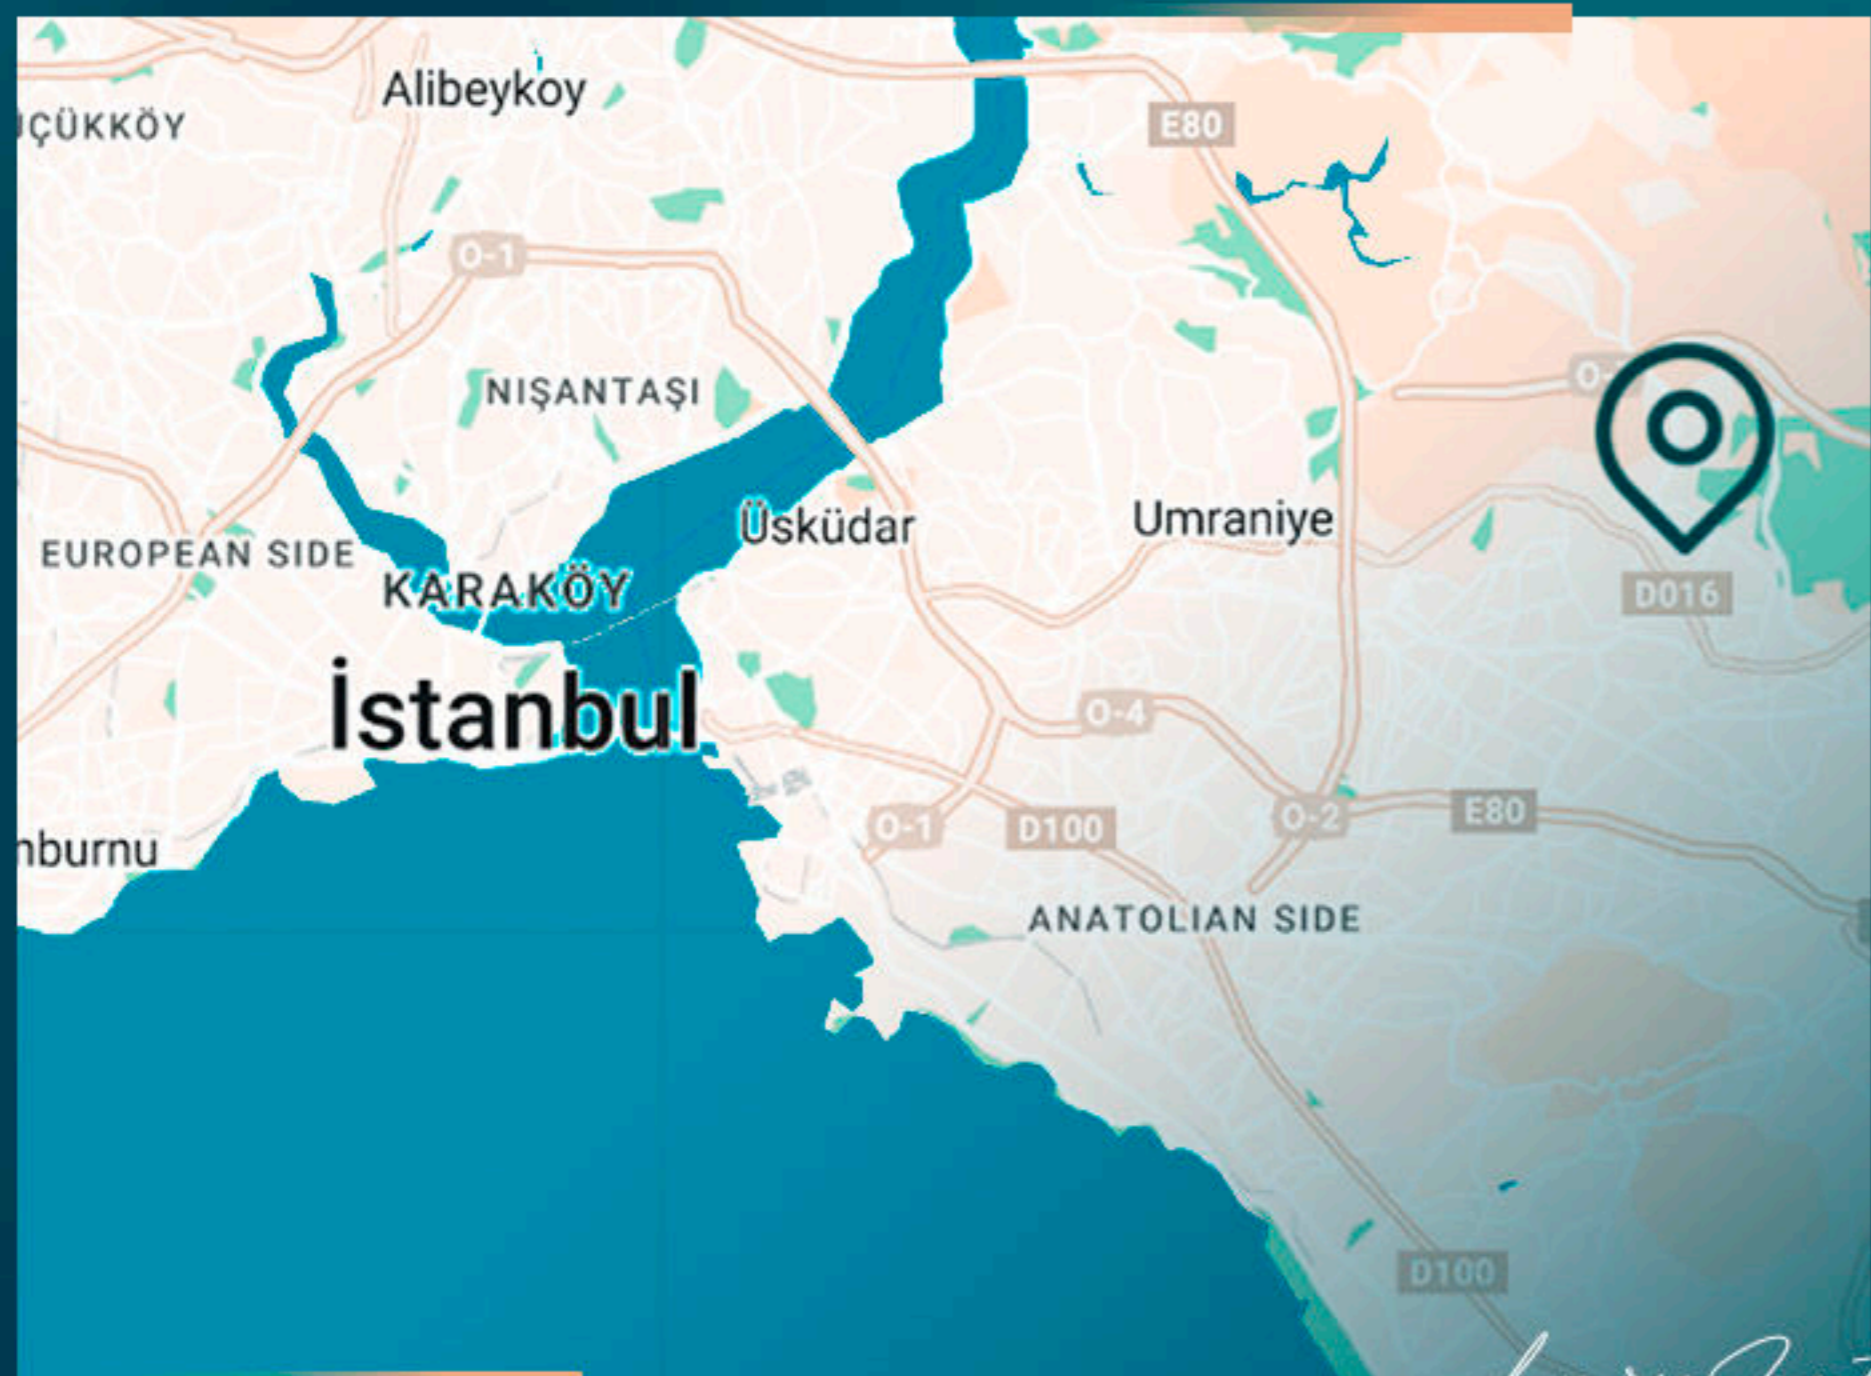

Luxury Investing

МЕСТОПОЛОЖЕНИЕ ОБЪЕКТА

- В 9 минутах езды от шоссе
- В 25 минутах езды от аэропорта Сабиха
- В 10 минутах езды от Amerikan College
- В 25 минутах езды от торгового центра Meydan
- В 12 минутах езды от больниц
- В 10 минутах езды от парка Стамбула