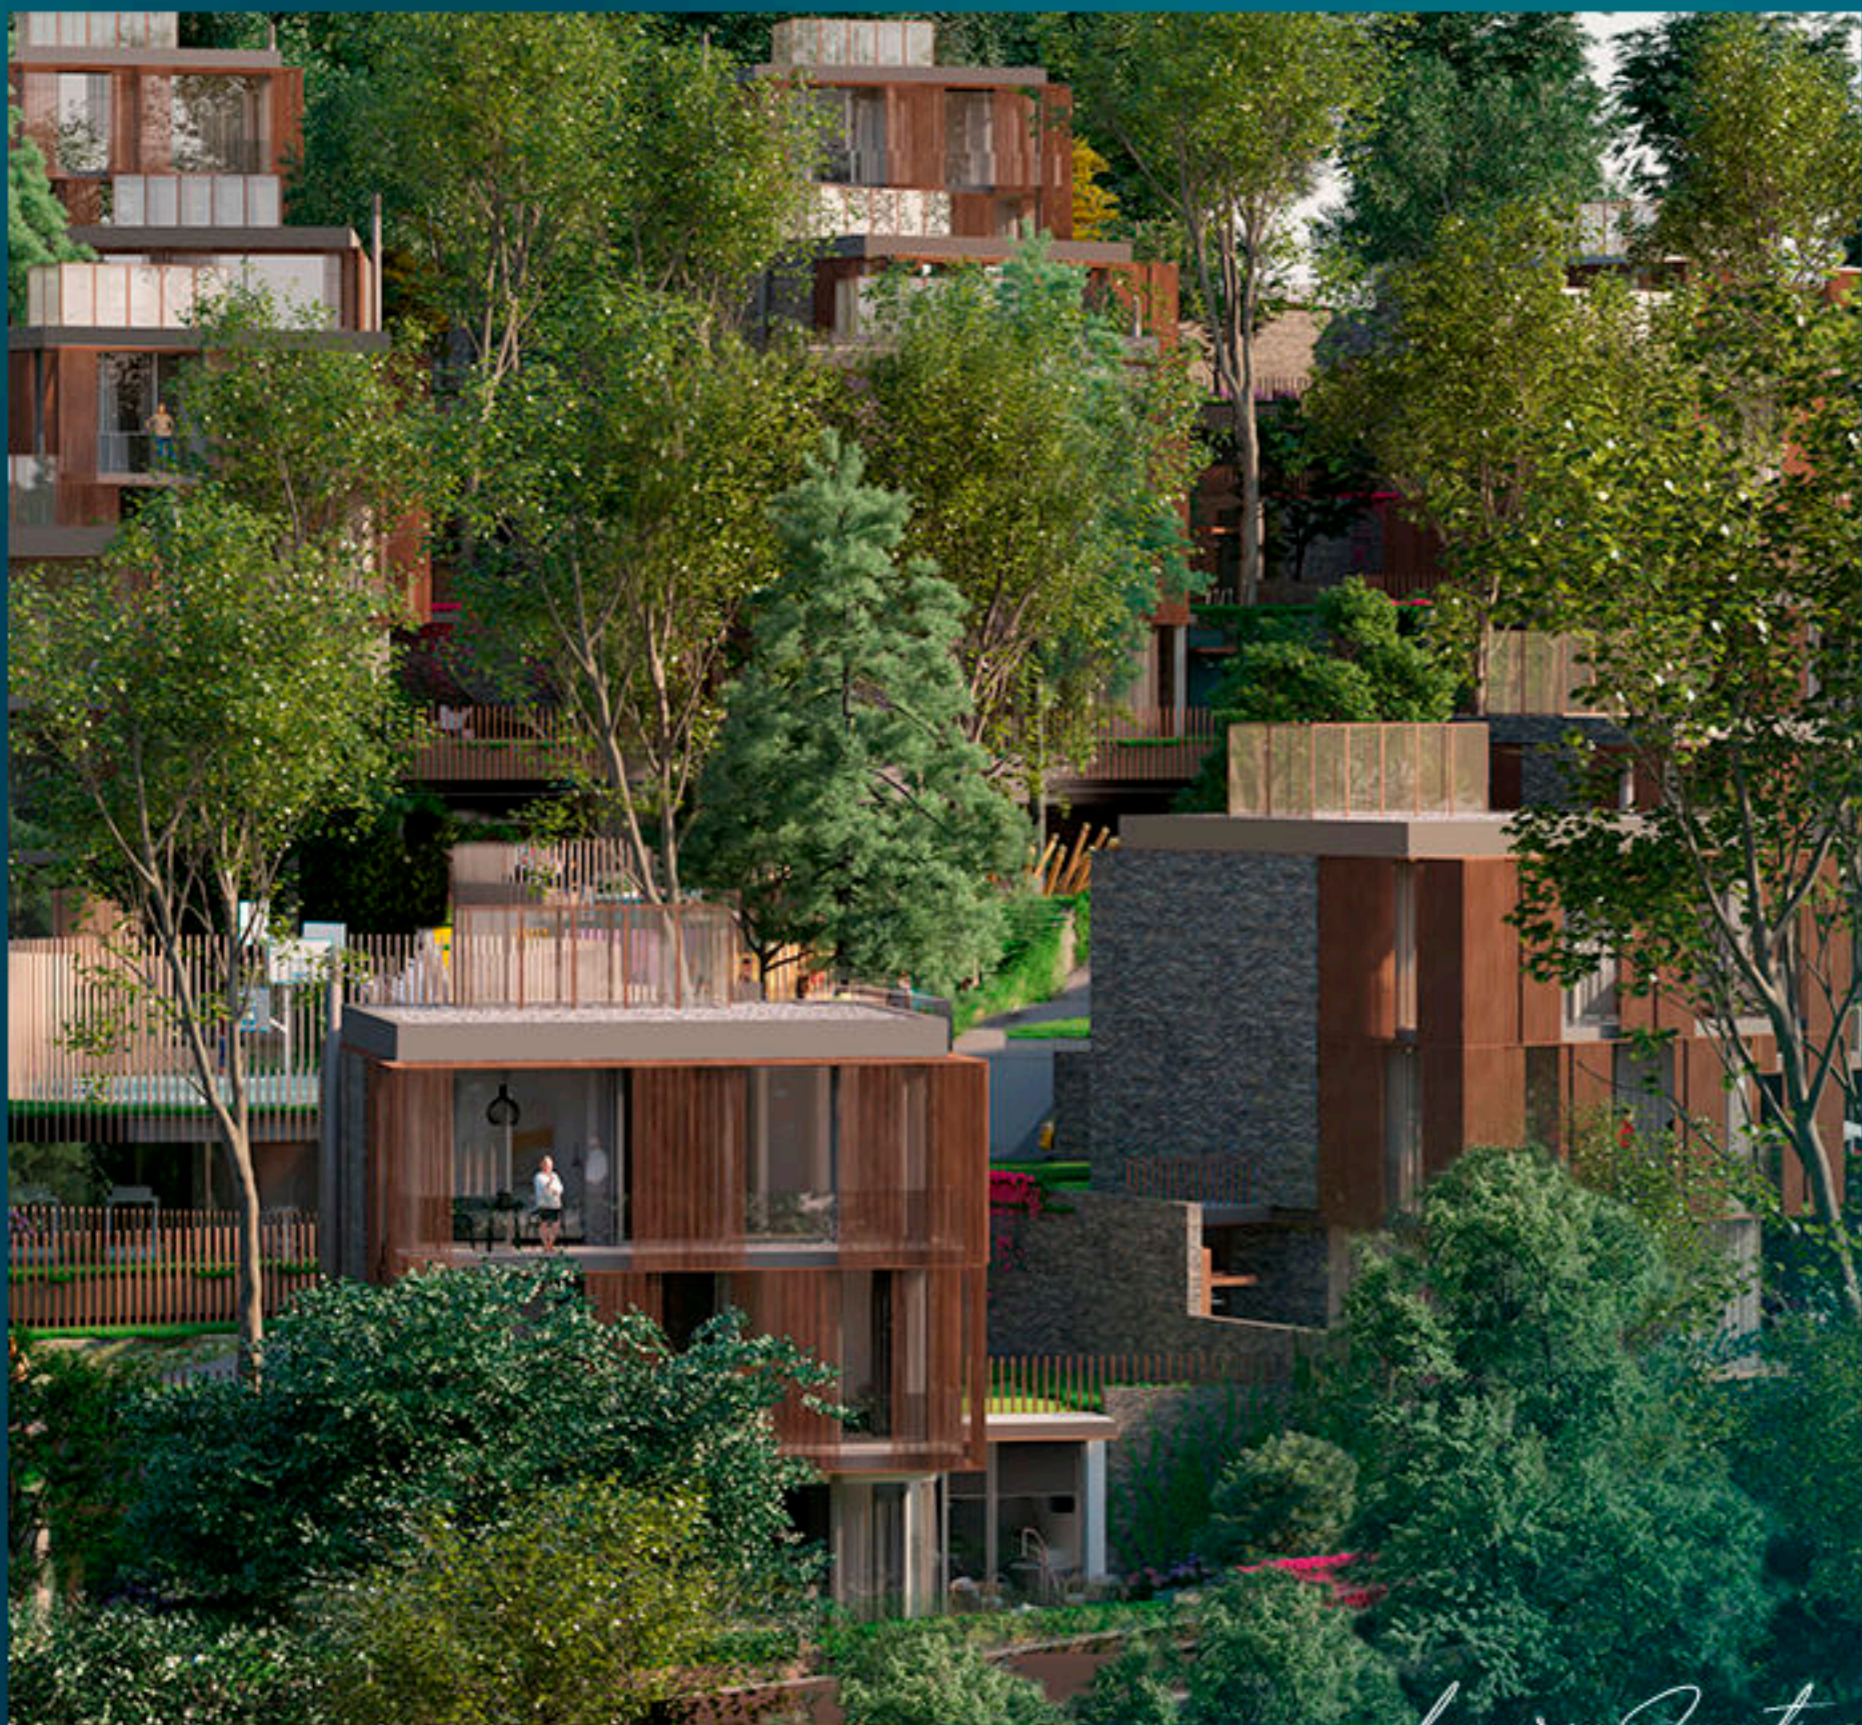

LS80: ВИЛЛЫ В САМОМ
СЕРДЦЕ ПРИРОДЫ В
АЗИАТСКОМ СТАМБУЛЕ

Стамбул, Чекмекёй

Luxury Investing

LS LUXURY
SIGNATURE

REAL ESTATE INVESTMENT

*Luxury Investing*

ДЕТАЛИ ПРОЕКТА

Это комплекс вилл, расположенный в азиатской части Стамбула, в районе Чекмекей.

Проект строится на участке площадью 11.500 кв.м.

При этом 60% территории проекта отведено под зеленые насаждения.

Всего в рамках проекта 22 виллы типа 3+1 и 4+1.

*Luxury Investing*

Все виллы в комплексе предлагаются с системой "умный дом".

Для каждой виллы в предусмотрены частный бассейн и сад.

Комплекс социальных объектов проекта включает в себя детский парк, баскетбольную площадку, тренажерный зал и многое другое.

Проект находится в стадии строительства и будет сдан в декабре 2023 года.