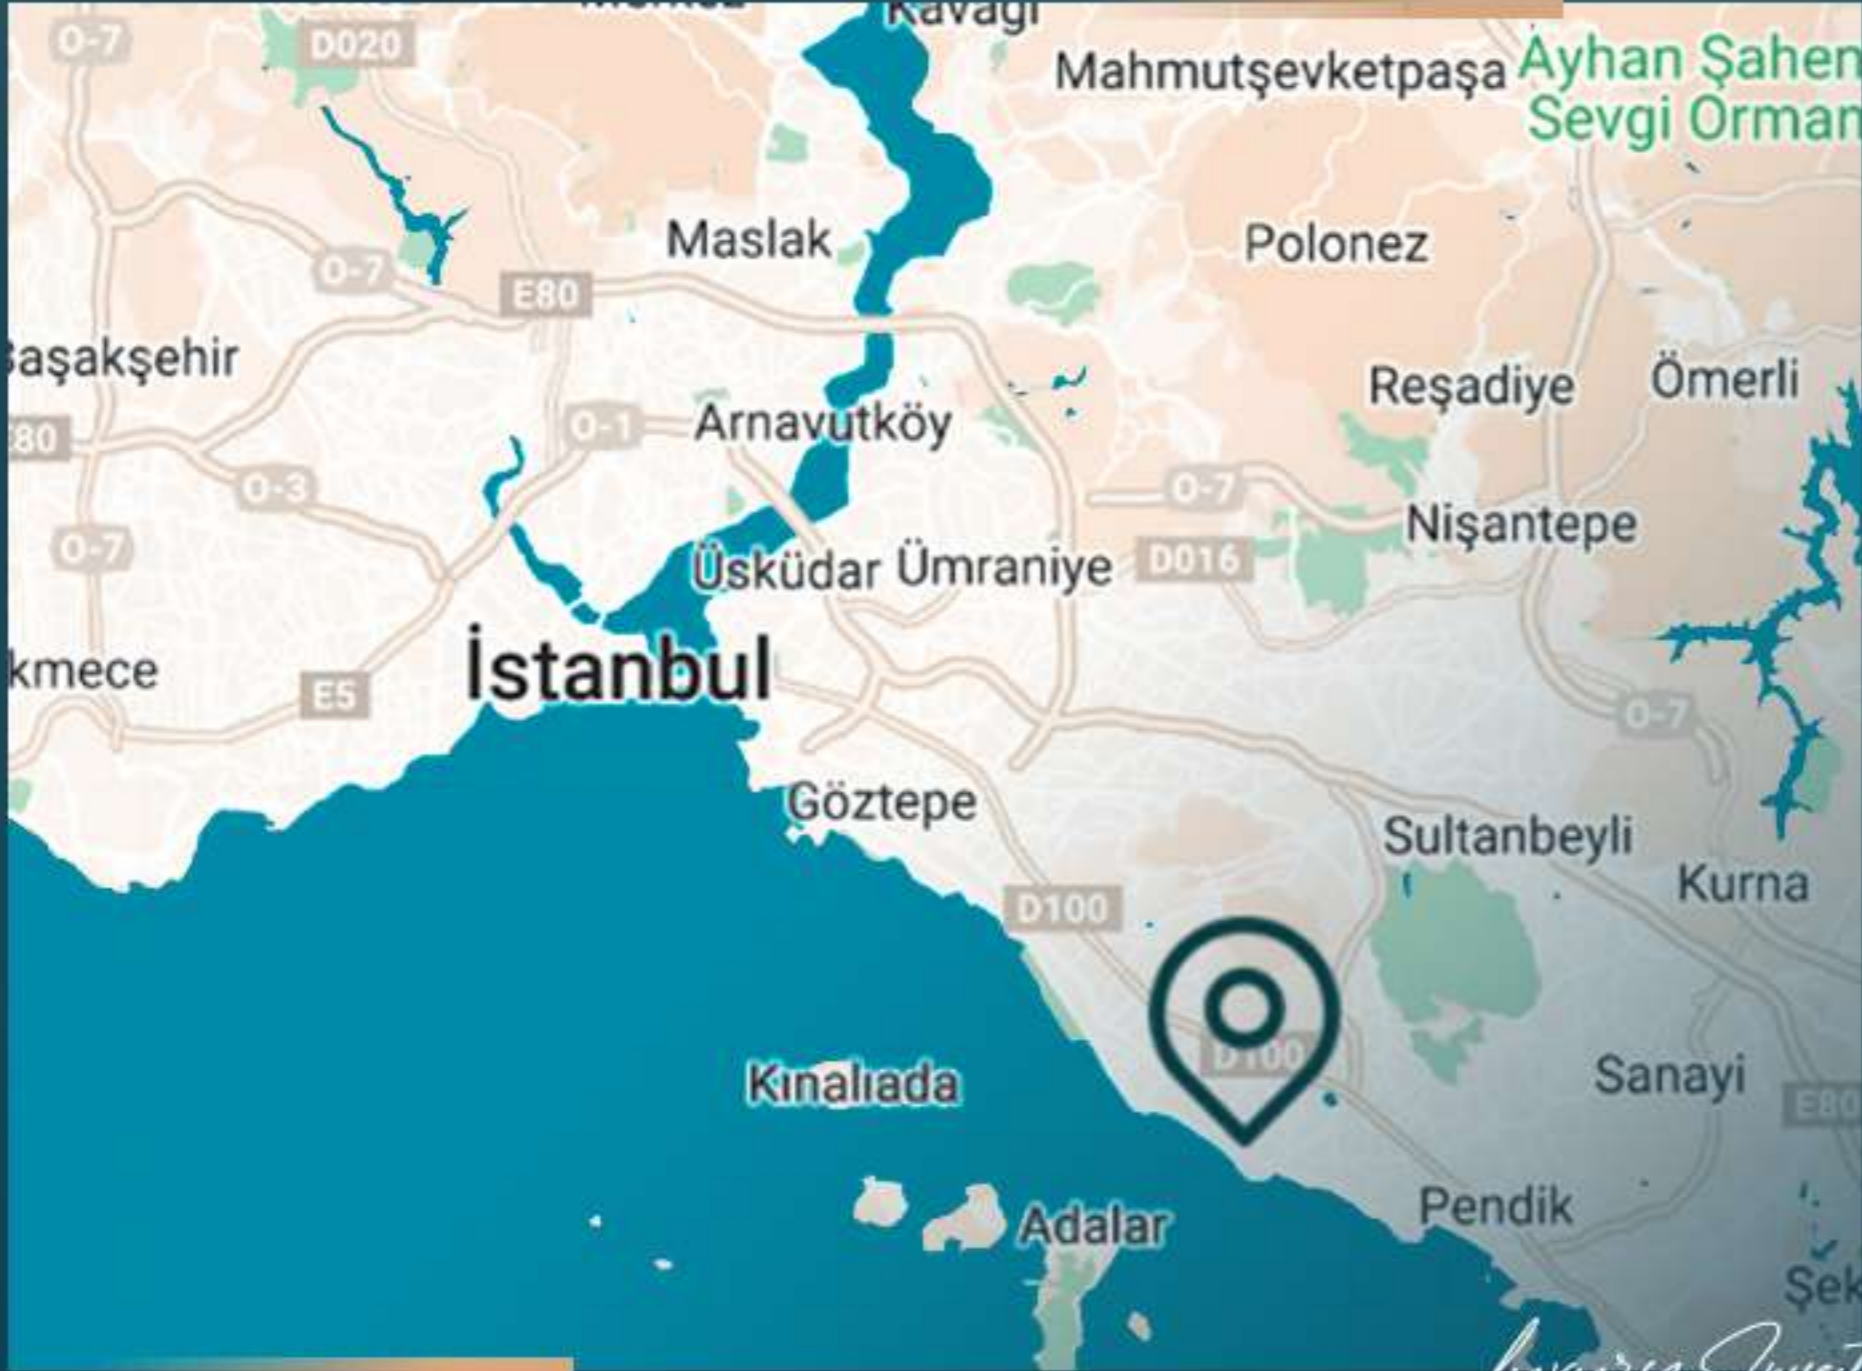

REAL ESTATE INVESTMENT

Luxury Investing

معلومات حول موقع المشروع

يبعد عن محطة المترو دقيقتين
يبعد عن الطريق الساحلي دقيقتين
يبعد عن السوبر ماركت دقيقتين
يبعد عن المستشفيات 5 دقائق
يبعد عن مول مالتبيي بارك 10 دقائق
يبعد عن بنديك مارينا 15 دقيقة
يبعد عن شارع بغداد 15 دقيقة
يبعد عن مطار صبيحة 25 دقيقة