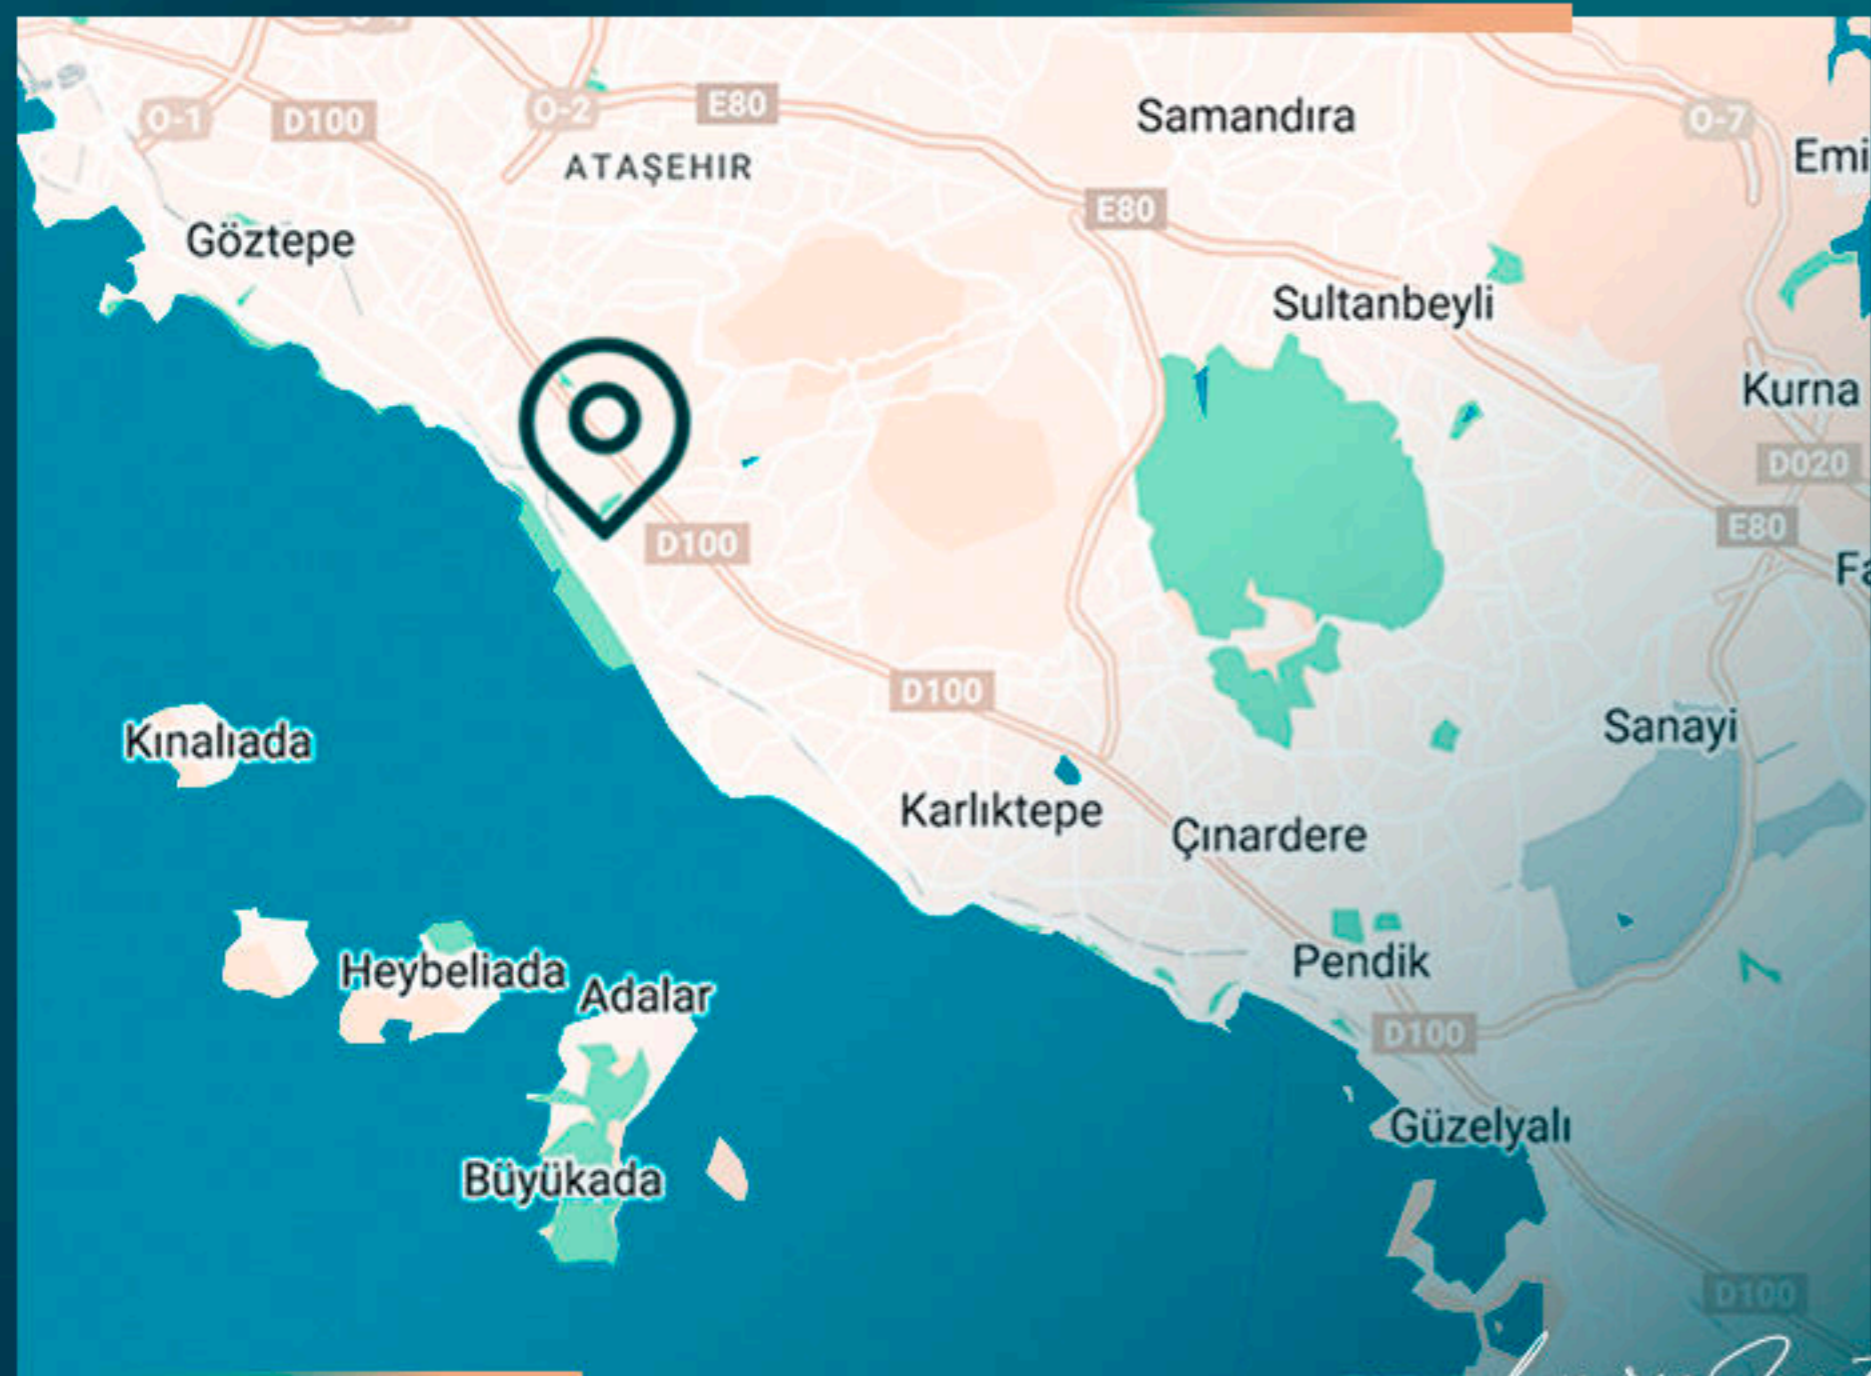

Благодаря особому расположению в районе Картал, проект находится всего в 10 минутах езды от аэропорта Сабиха, недалеко от остановок общественного транспорта и центра города.

REAL ESTATE INVESTMENT

## МЕСТОПОЛОЖЕНИЕ ОБЪЕКТА

- В 2 минутах от станции метро
- В 10 минутах езды от аэропорта Сабиха
- В 2 минутах от частных школ
- В 7 минутах от Университета Мармара
- В 5 минутах от больниц
- В 5 минутах от Икеа
- В 10 минутах езды от ТЦ Maltepe Piazza
- В 5 минутах езды от ТЦ Istmarina