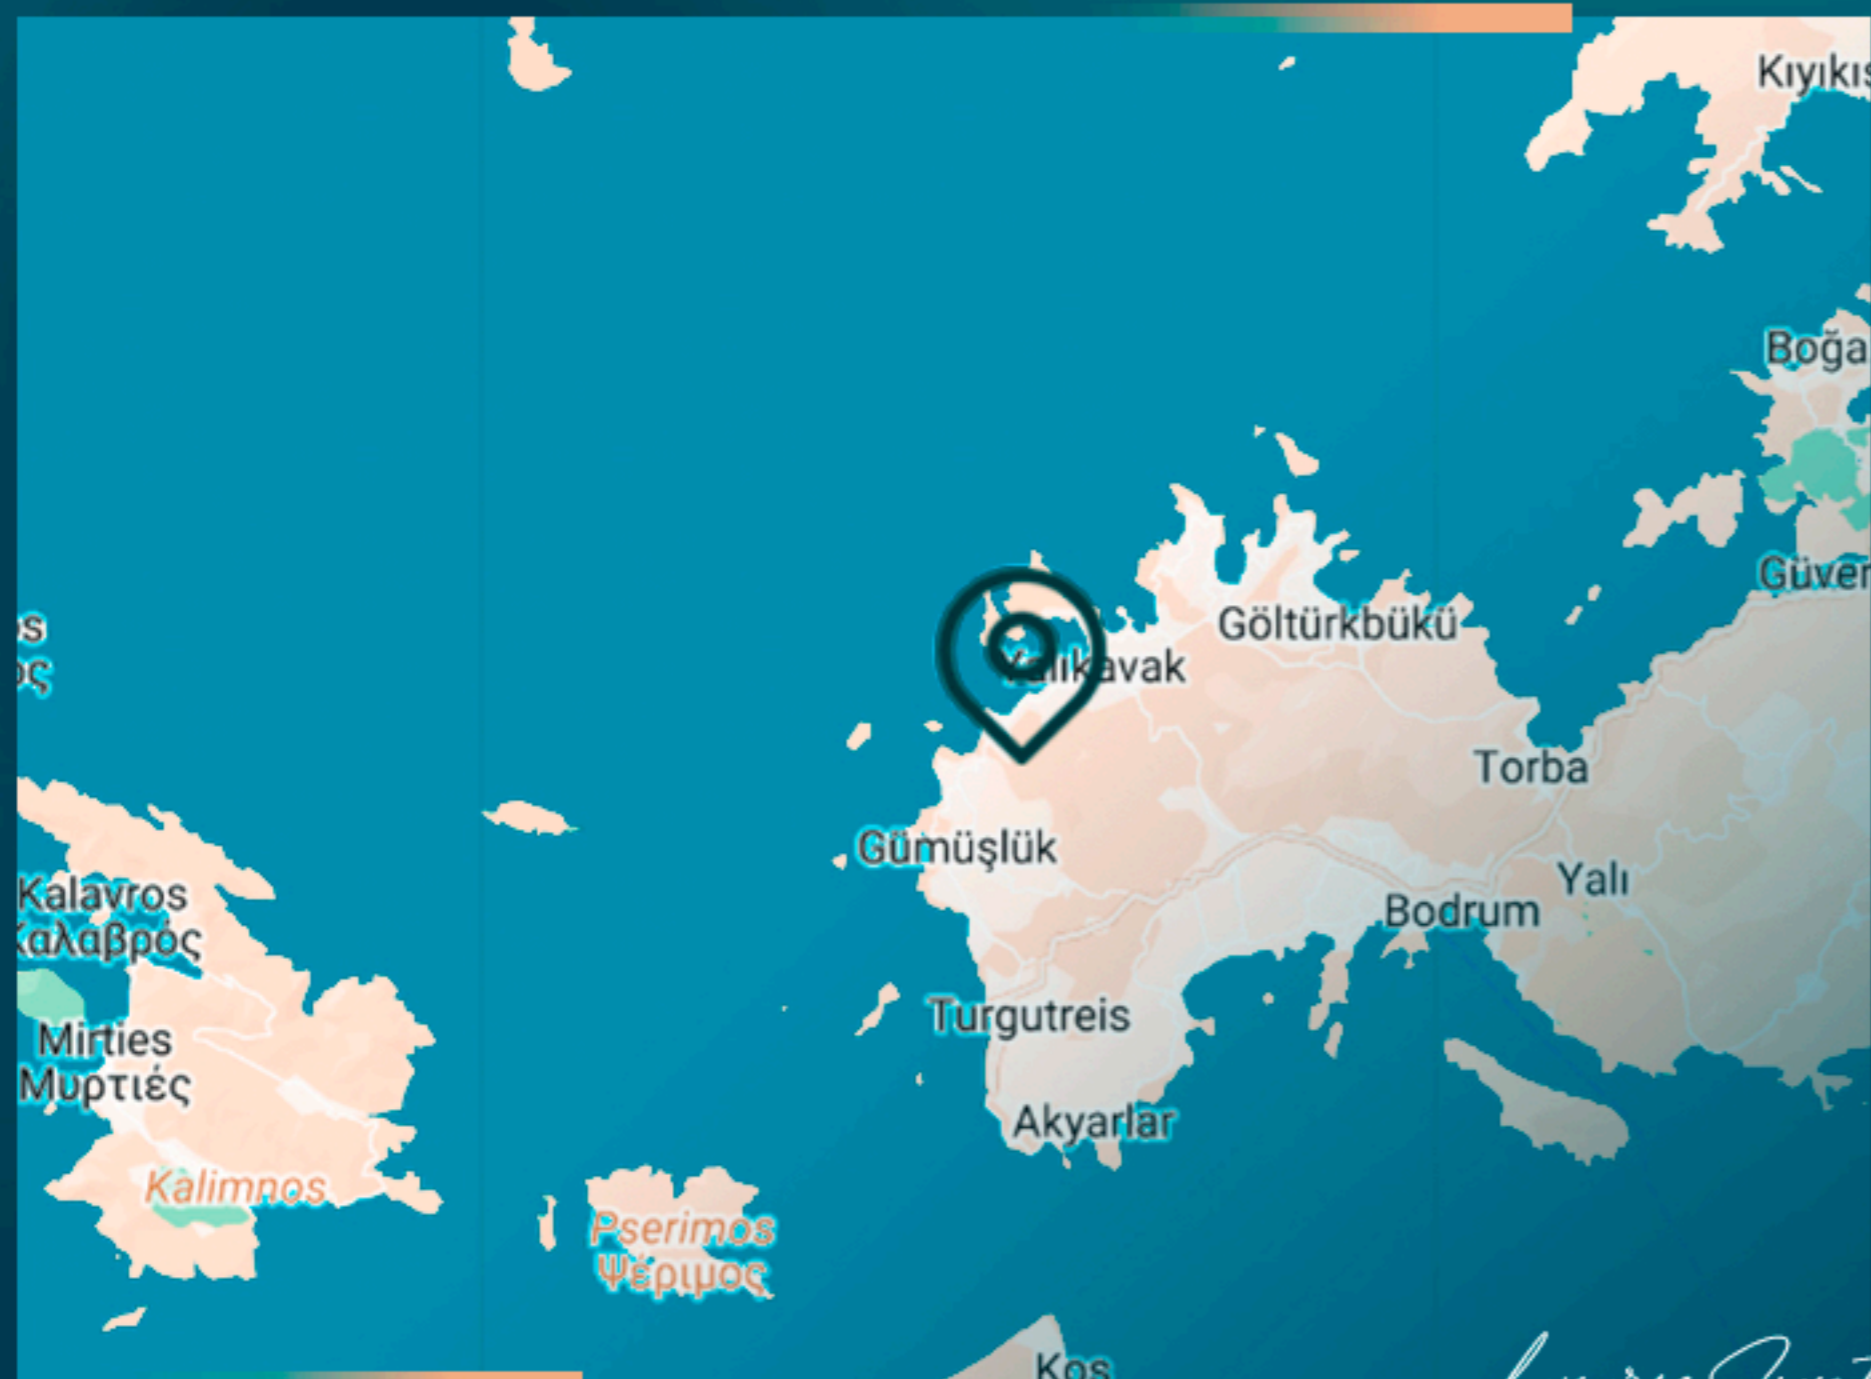

REAL ESTATE INVESTMENT

Luxury Investing

МЕСТОПОЛОЖЕНИЕ ОБЪЕКТА

В 4 минутах езды от причала Ялыкавак

В 9 минутах езды от Гюмюшлюк

В 15 минутах от Ортакента

В 15 минутах езды от торгового центра Midtown

В 25 минутах езды от центра Бодрума