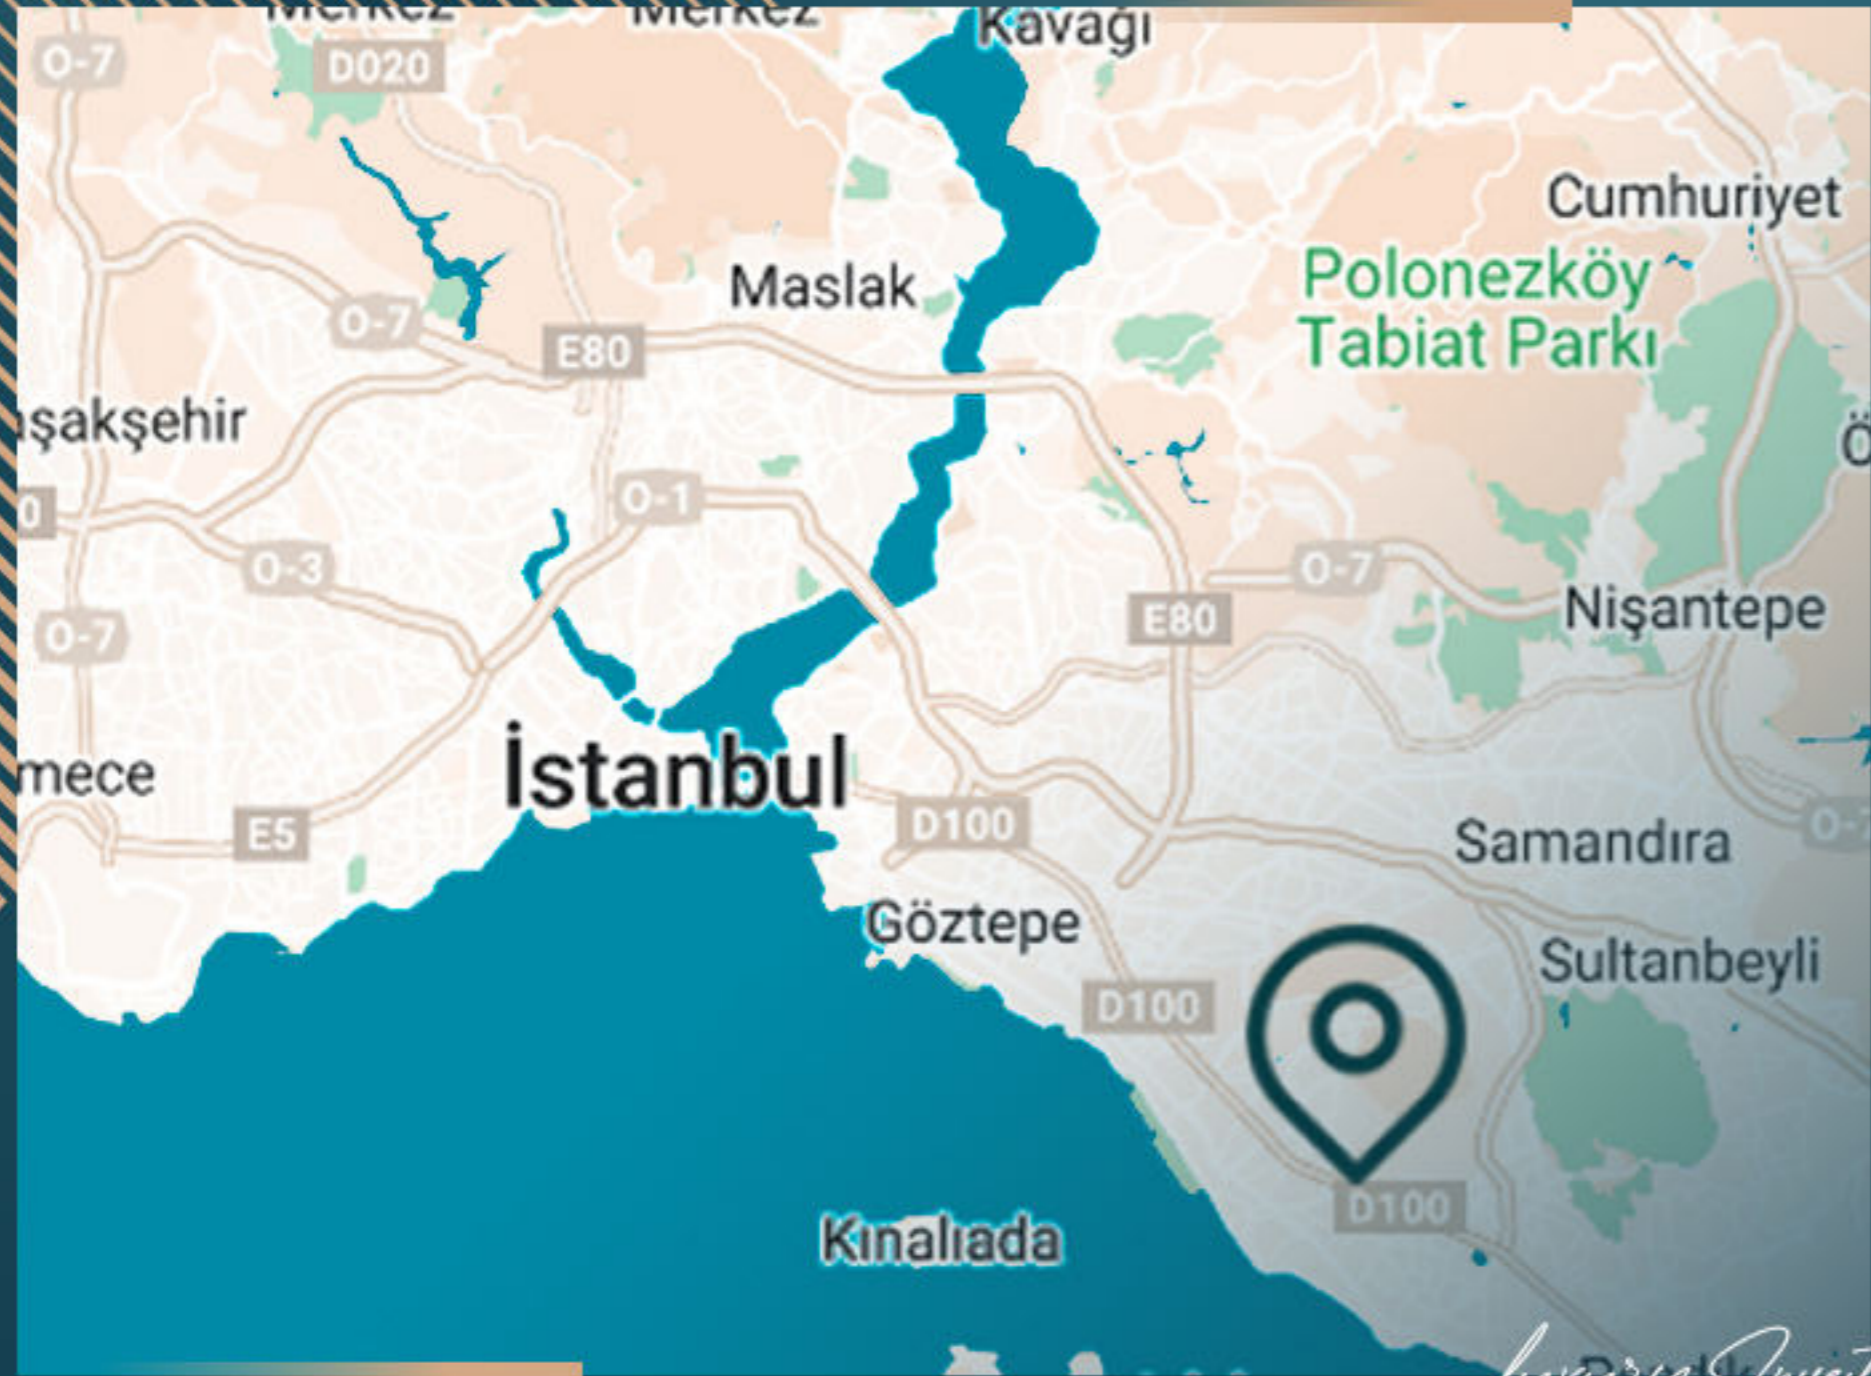

يقع المشروع في منطقة مال تبه في الجانب الآسيوي من اسطنبول على بعد دقائق من ايكيا وعلى مسافة قريبة من محطة المترو.

الموقع الاستراتيجي للمشروع بالقرب من المارينا والمترو والمولات التجارية والمطار يضيف قيمة وأهمية مميزة له.

# معلومات حول موقع المشروع

يبعد 30 دقيقة عن مطار صبيحة  
يبعد 5 دقائق عن إيكيا  
يبعد 20 دقيقة عن است مارينا  
يبعد دقيقتين عن محطة المترو  
يبعد 15 دقيقة عن غابة أيدوس

*Luxury Investing*

REAL ESTATE INVESTMENT