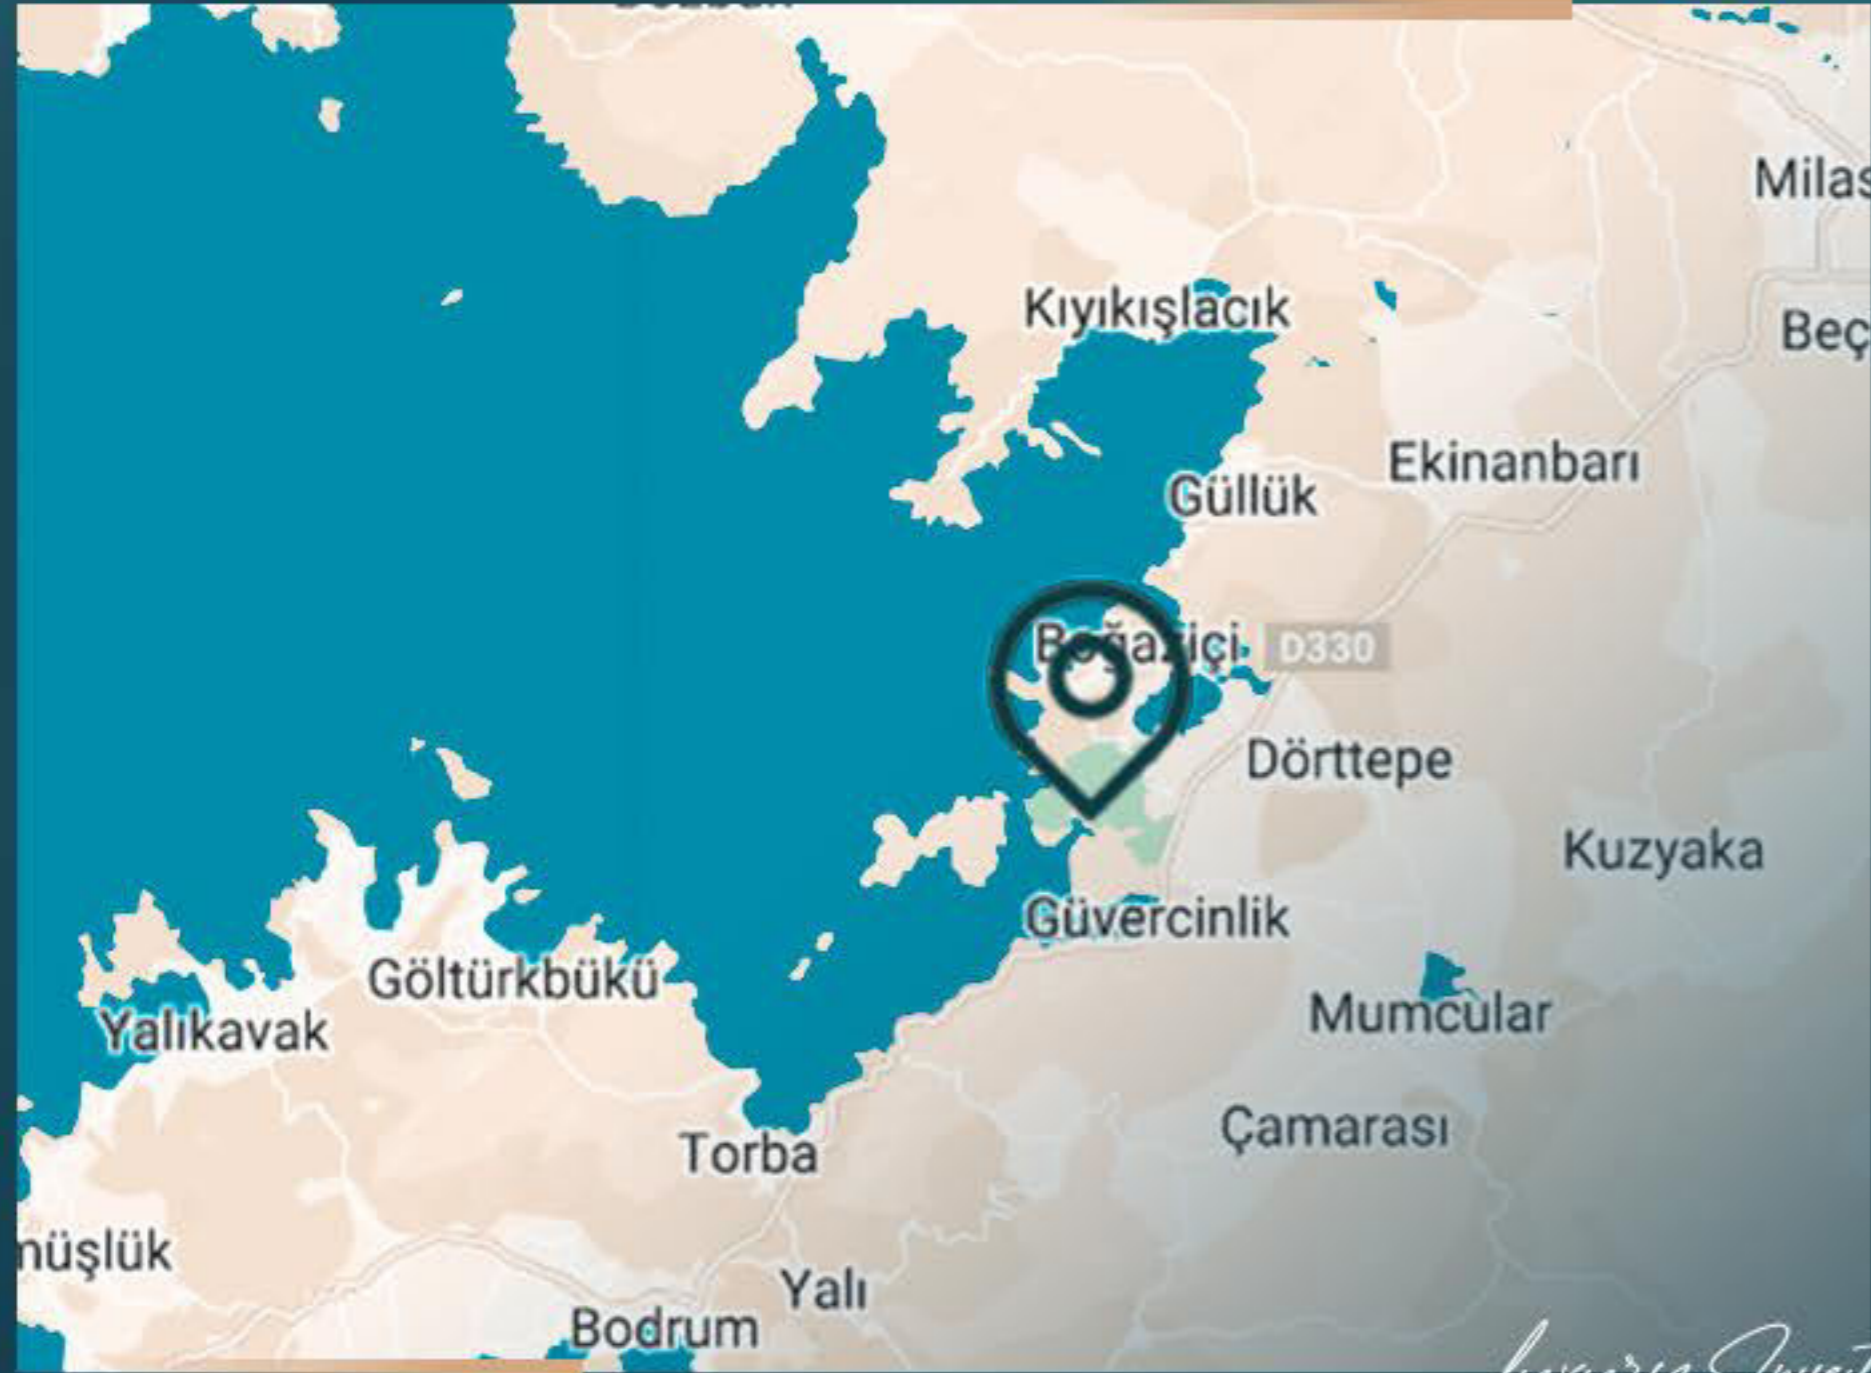

يوفر منتجج لا ميريديان بودروم الراحة وجودة الخدمة والنظافة إلى جانب قمة الفخامة مع موقعه الذي يحتضن شبه جزيرة خضراء مورقة على بعد 15 دقيقة فقط من المطار وشاطئ رملي أبيض بطول 650 مترًا وبحرًا رائعًا ومأكولات صحية وعضوية تعزز مناعتك.

أسلوب حياة جديد ومتطور.

معلومات حول موقع المشروع

يبعد 27 كم عن مركز بودروم

يبعد 13 كم عن مطار بودروم

REAL ESTATE INVESTMENT

luxury investing

Luxury Investing

مميزات المشروع