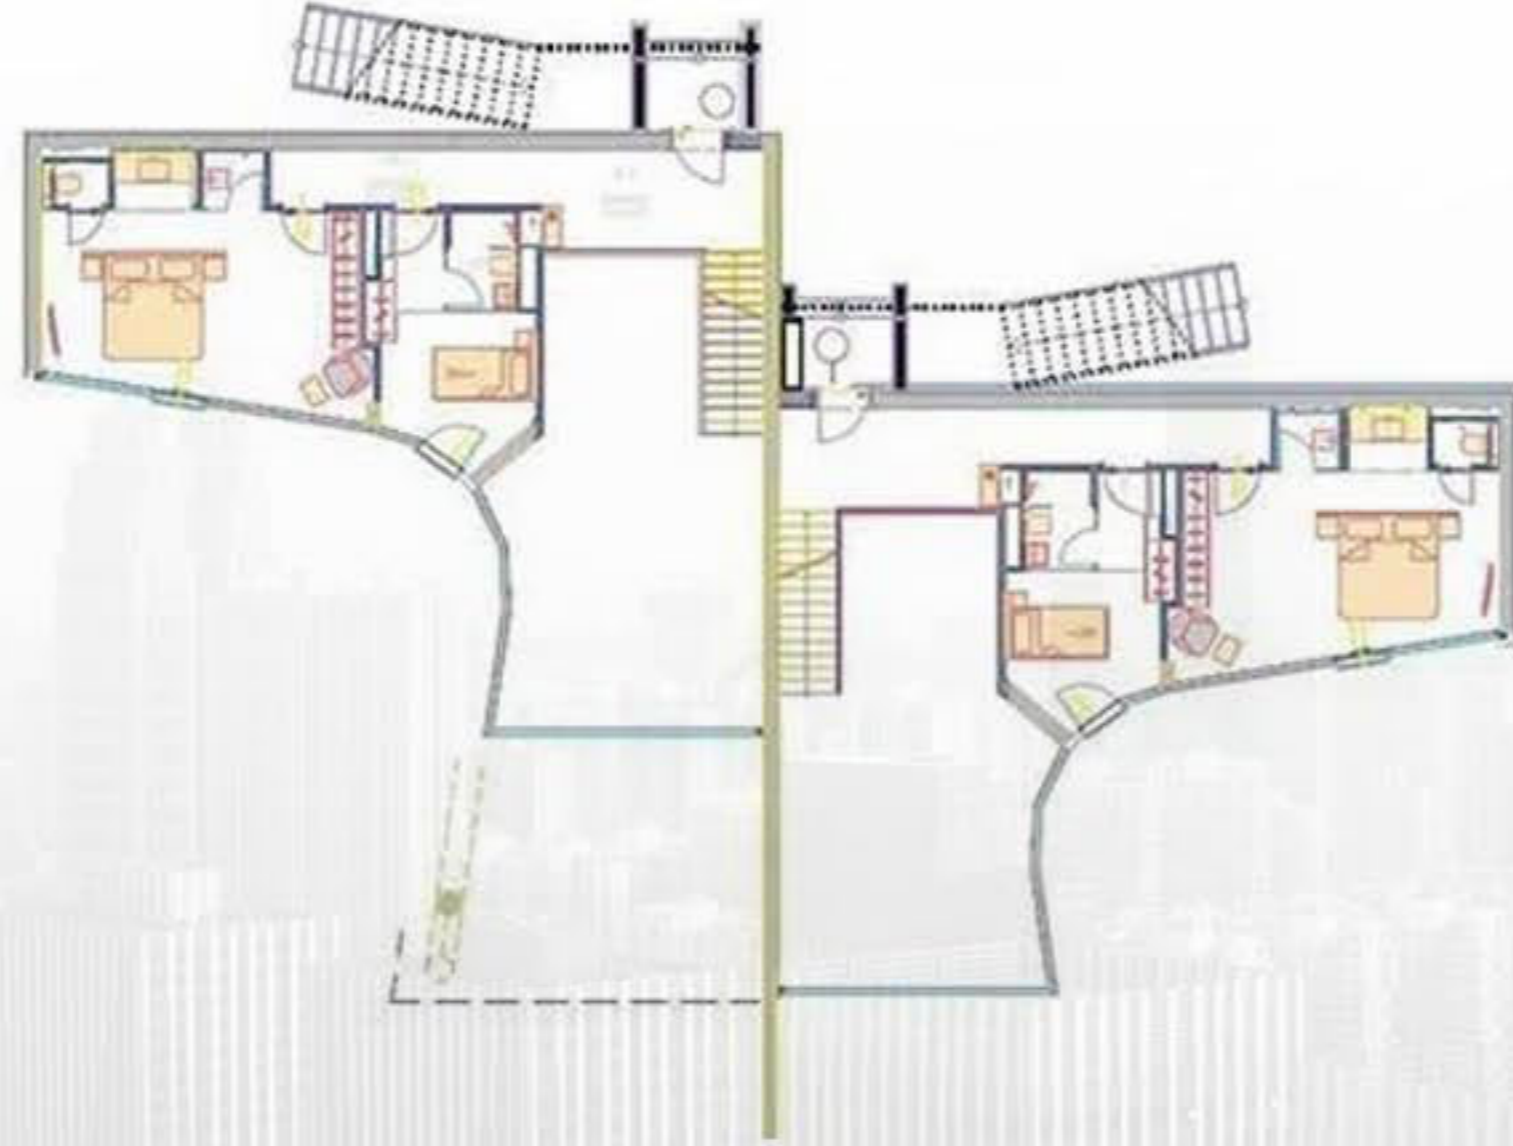

GARDEN DUPLEX - UPPER FLOOR

BAHÇE DUBLEKSLERİ - ÜST KAT