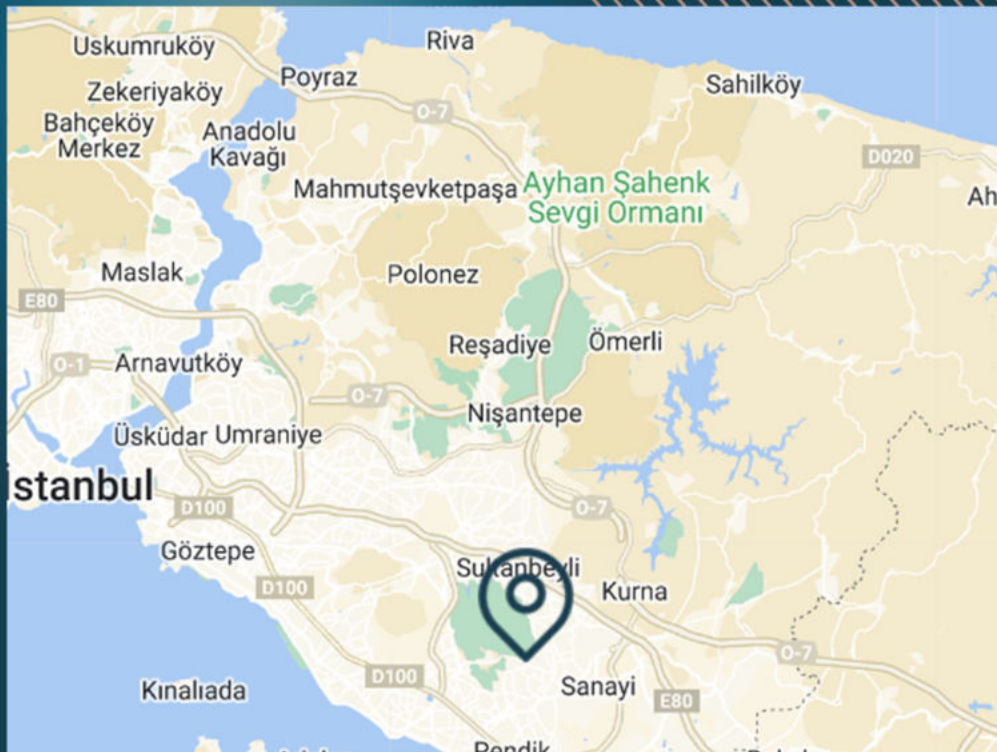

المشروع قيد الإنشاء، وسيتم تسليمه في ديسمبر 2024.

موقع العقار

يبعد 2.7 كم عن مول لنس ياشام

يبعد 2.8 كم عن مول فيا بورت

يبعد 4.5 كم عن مطار صبيحة

يبعد 4 كم عن مستشفى امسي

يبعد 10.5 كم عن مستشفى السلطان بيلي

يبعد 11.5 كم عن غابة أيدوس