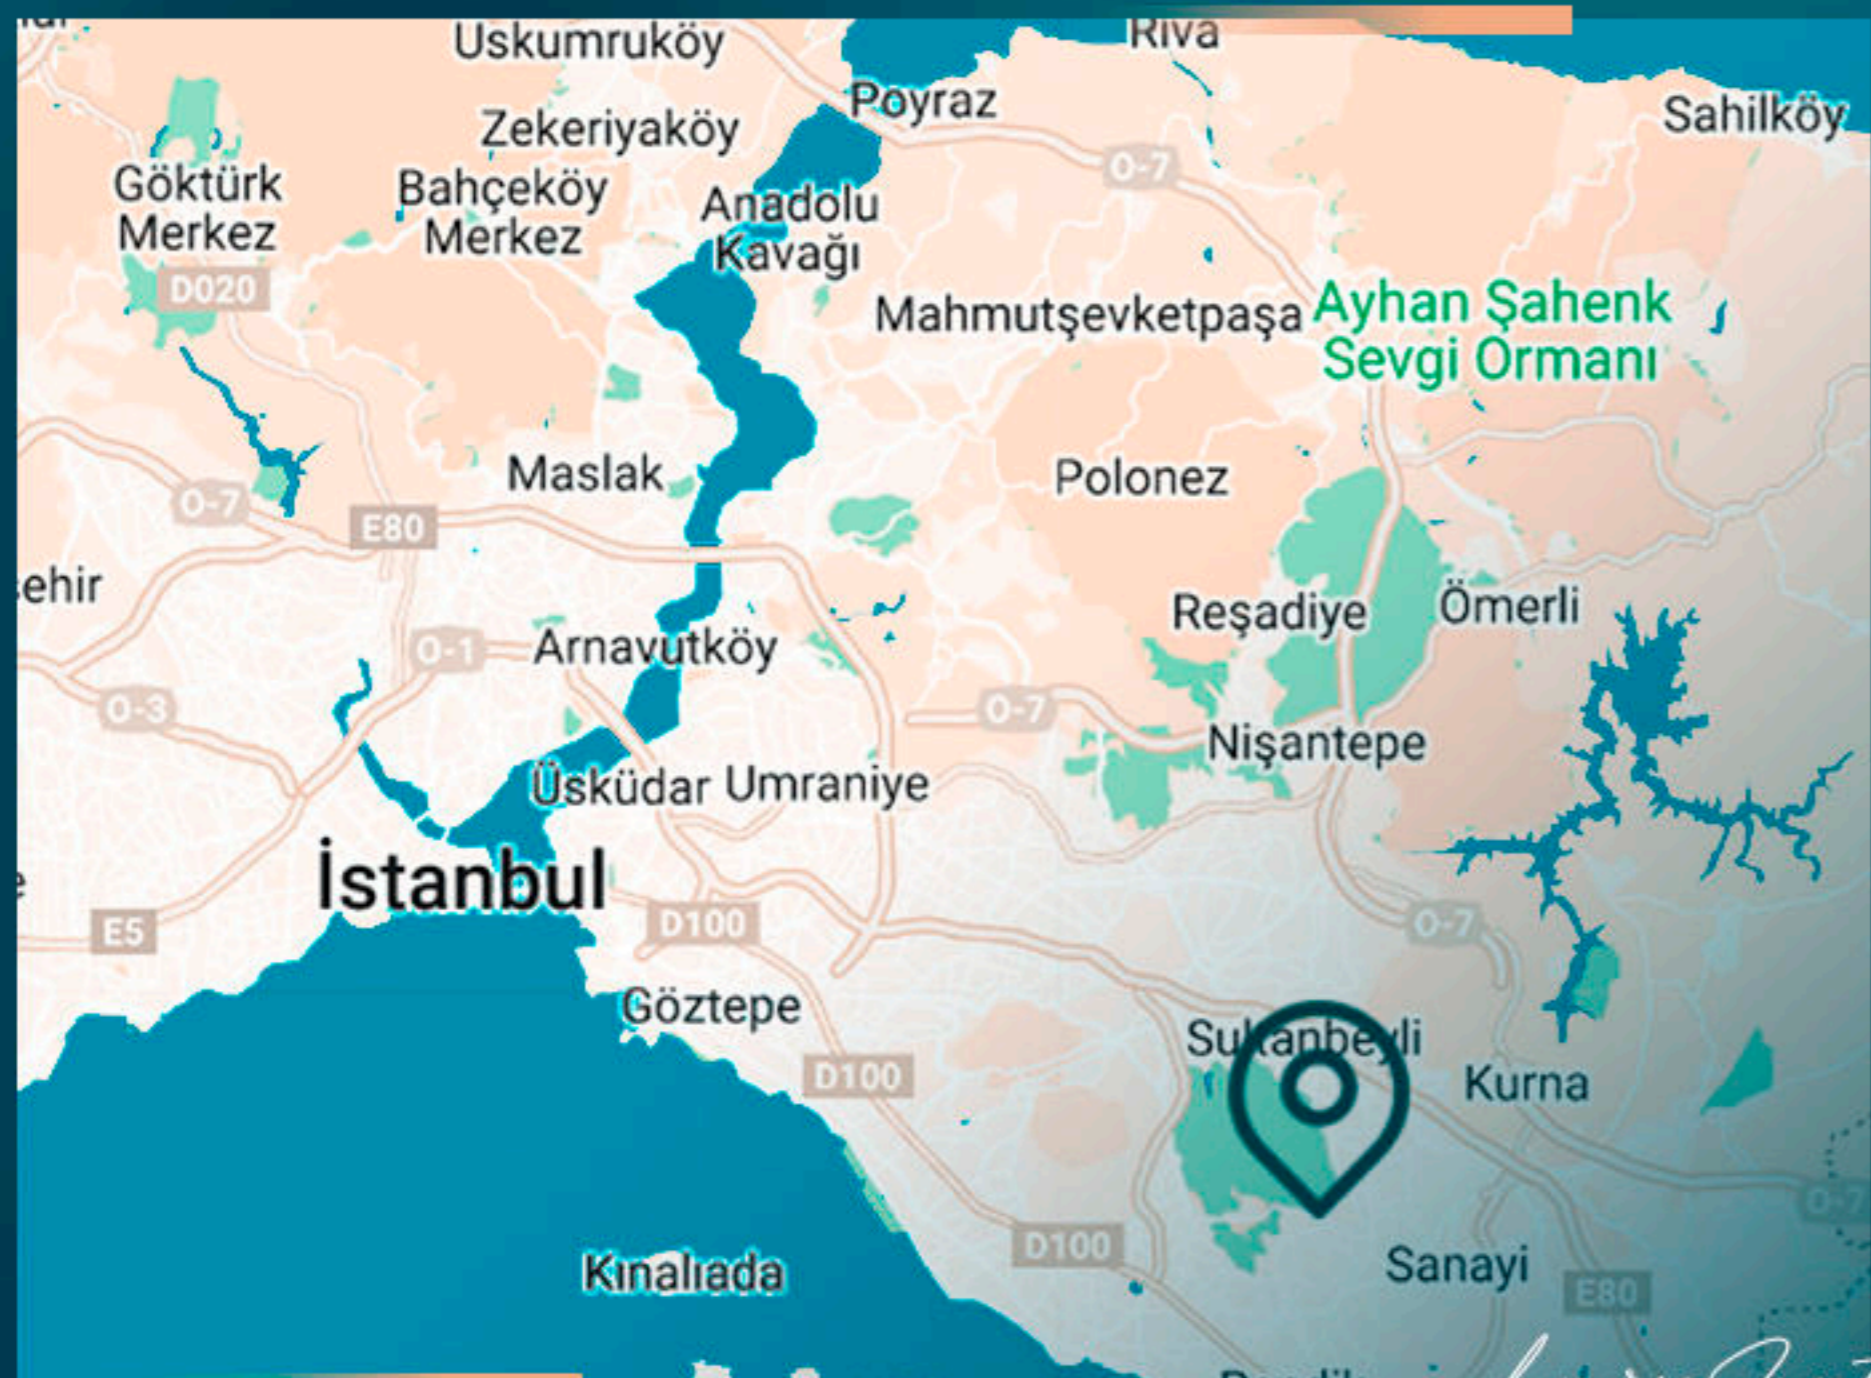

# МЕСТОПОЛОЖЕНИЕ ОБЪЕКТА

- В 2,7 км от торгового центра Lens Yasam
- В 2,8 км от торгового центра Viaport Asia
- В 4,5 км от аэропорта Сабихи Гёкчен
- В 4 км от больницы Emsey
- В 10,5 км от больницы Султанбейли
- В 11,5 км от леса Айдос