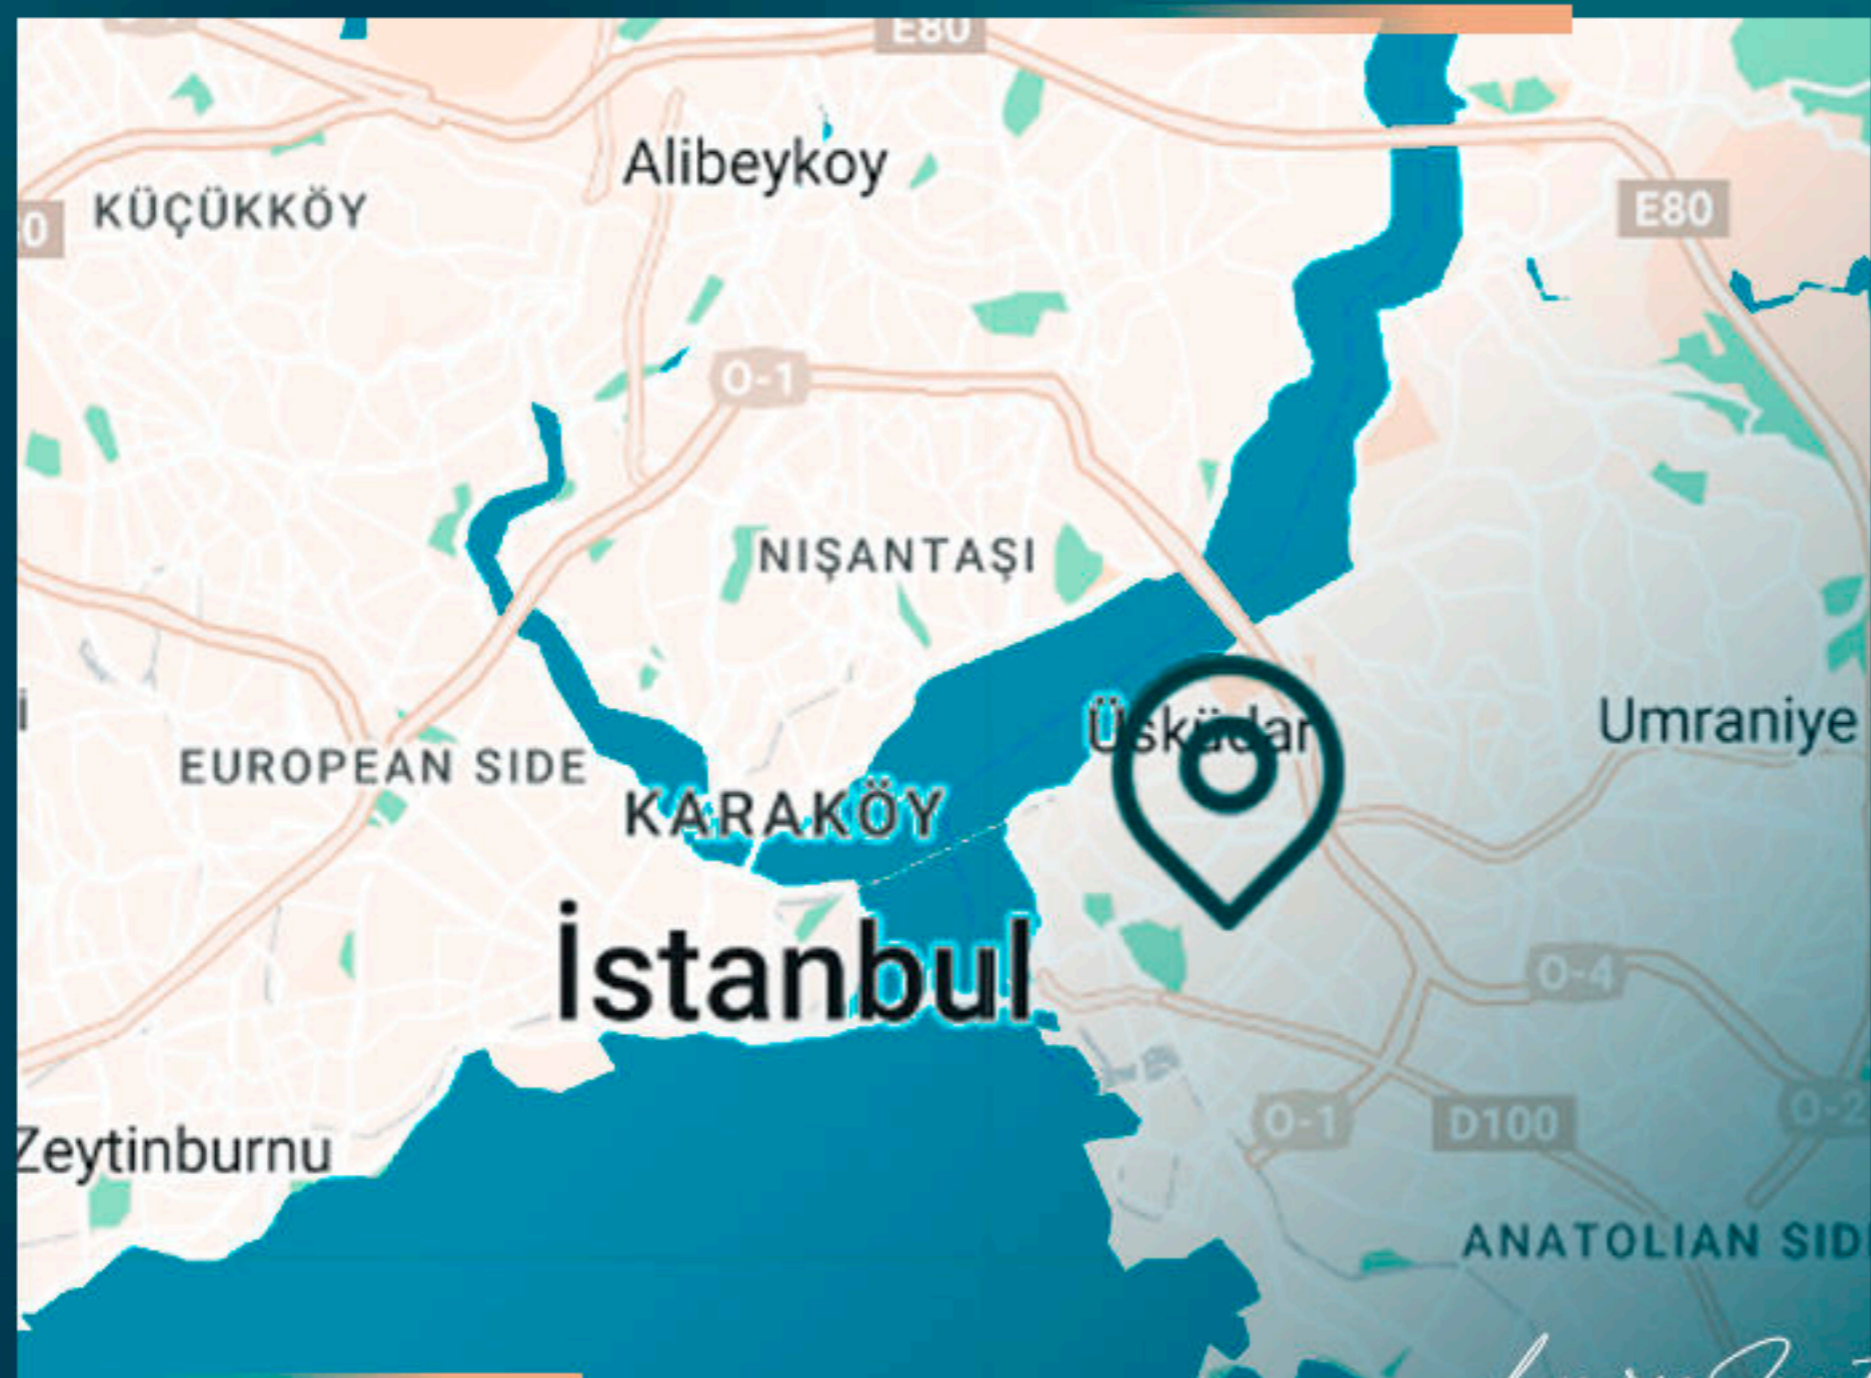

REAL ESTATE INVESTMENT

МЕСТОПОЛОЖЕНИЕ ОБЪЕКТА

- В 2 минутах от больниц
- В 5 минутах от Босфорского моста
- В 5 минутах от тоннеля Аврасия
- В 5 минутах от линии метро
- В 5 минутах от ТЦ Akasya Mall
- В 10 минутах езды от ТЦ Emaar Square Mall
- В 10 минутах езды от Галатской башни
- В 20 минутах езды от Бешикташа
- В 20 минутах езды от Бебека
- В 25 минутах езды от Маслака

luxury investing