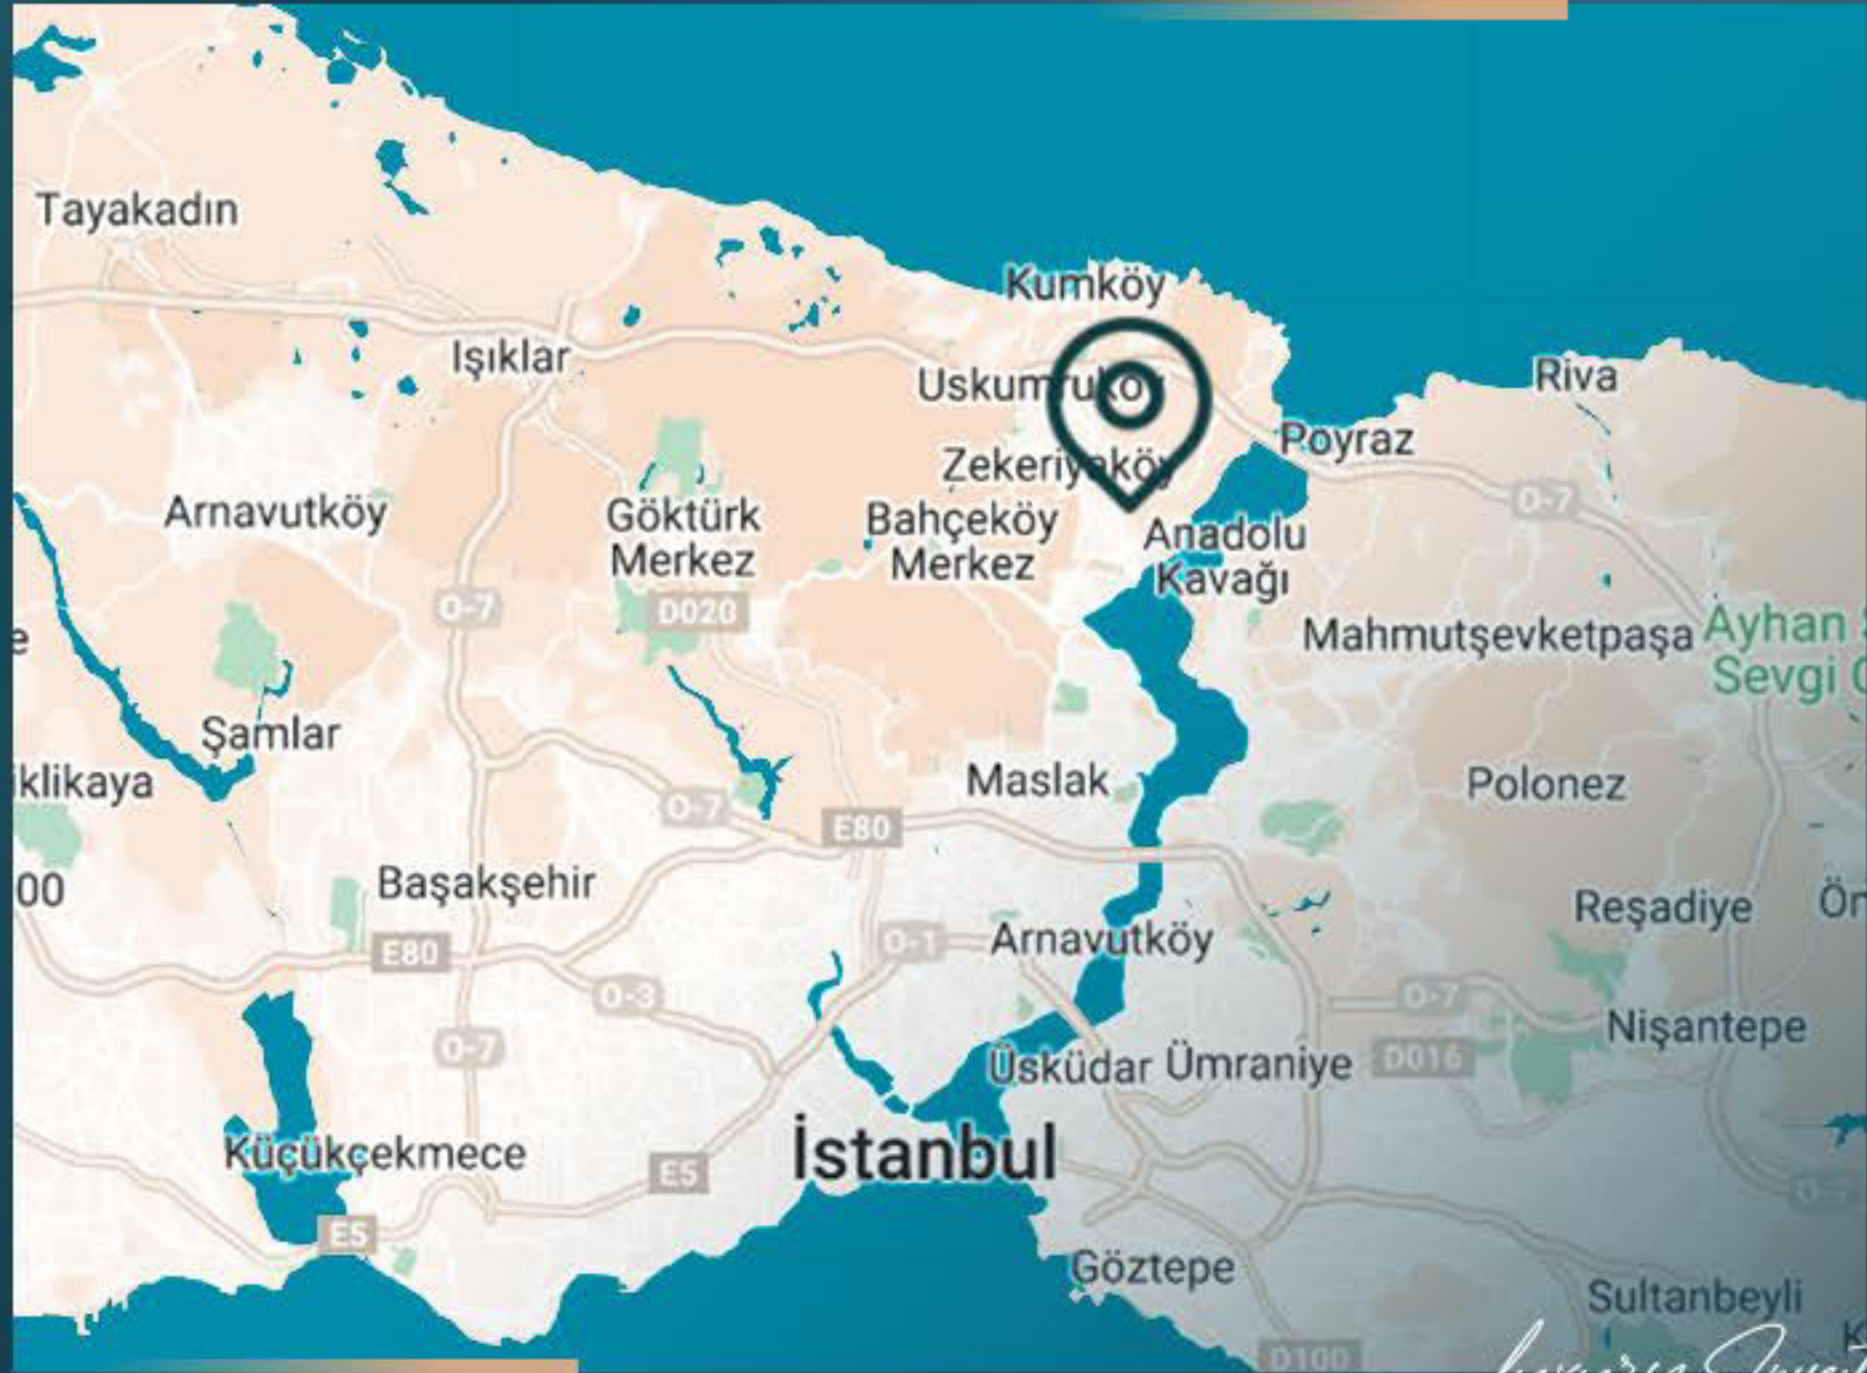

## معلومات حول موقع المشروع

Luxury Investing

- يبعد عن شاطئ ساريير 7 دقائق
- يبعد عن محطة المترو 9 دقائق
- يبعد عن مستشفى أجيبادم مسلك 13 دقيقة
- يبعد عن جامعة كوتش 8 دقائق
- يبعد عن مطار اسطنبول 27 دقيقة
- يبعد عن غابات بلغراد 3 دقائق
- يبعد عن مول استينيا بارك 18 دقيقة
- يبعد عن جسر يافوز سليم 15 دقيقة