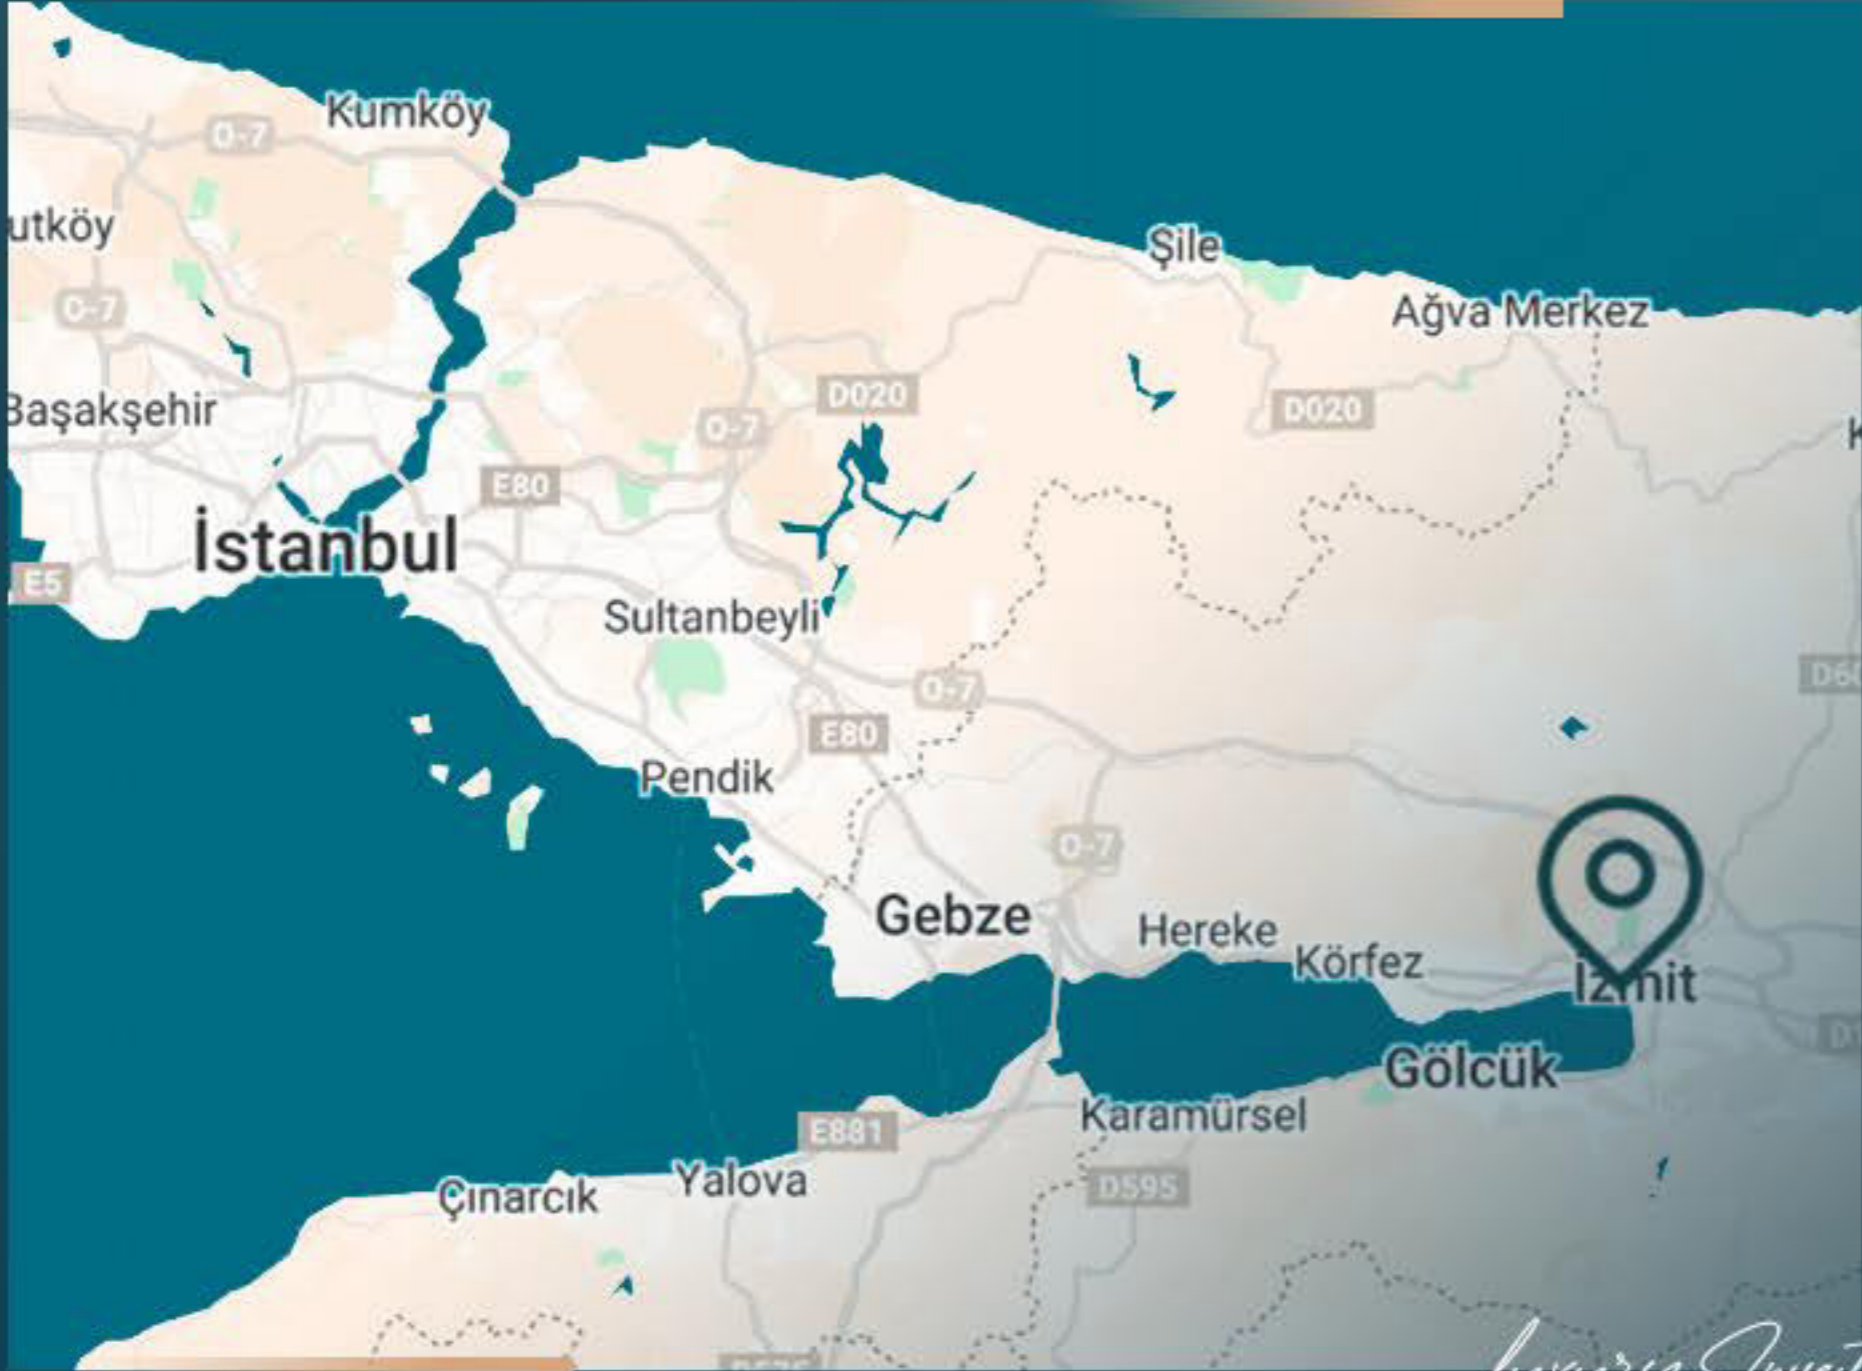

luxury investing

معلومات حول موقع المشروع

- يبعد عن اسطنبول 45 دقيقة
- يبعد عن سبانجا 40 دقيقة
- يبعد عن بورصة 95 دقيقة
- يبعد عن كاراسو 86 دقيقة
- يبعد عن جسر عثمان غازي 37 دقيقة
- يبعد عن مطار صبيحة 45 دقيقة
- يبعد عن كارتبي 25 دقيقة
- يبعد عن يلوا 64 دقيقة
- يبعد عن مركز İzmit 20 دقيقة