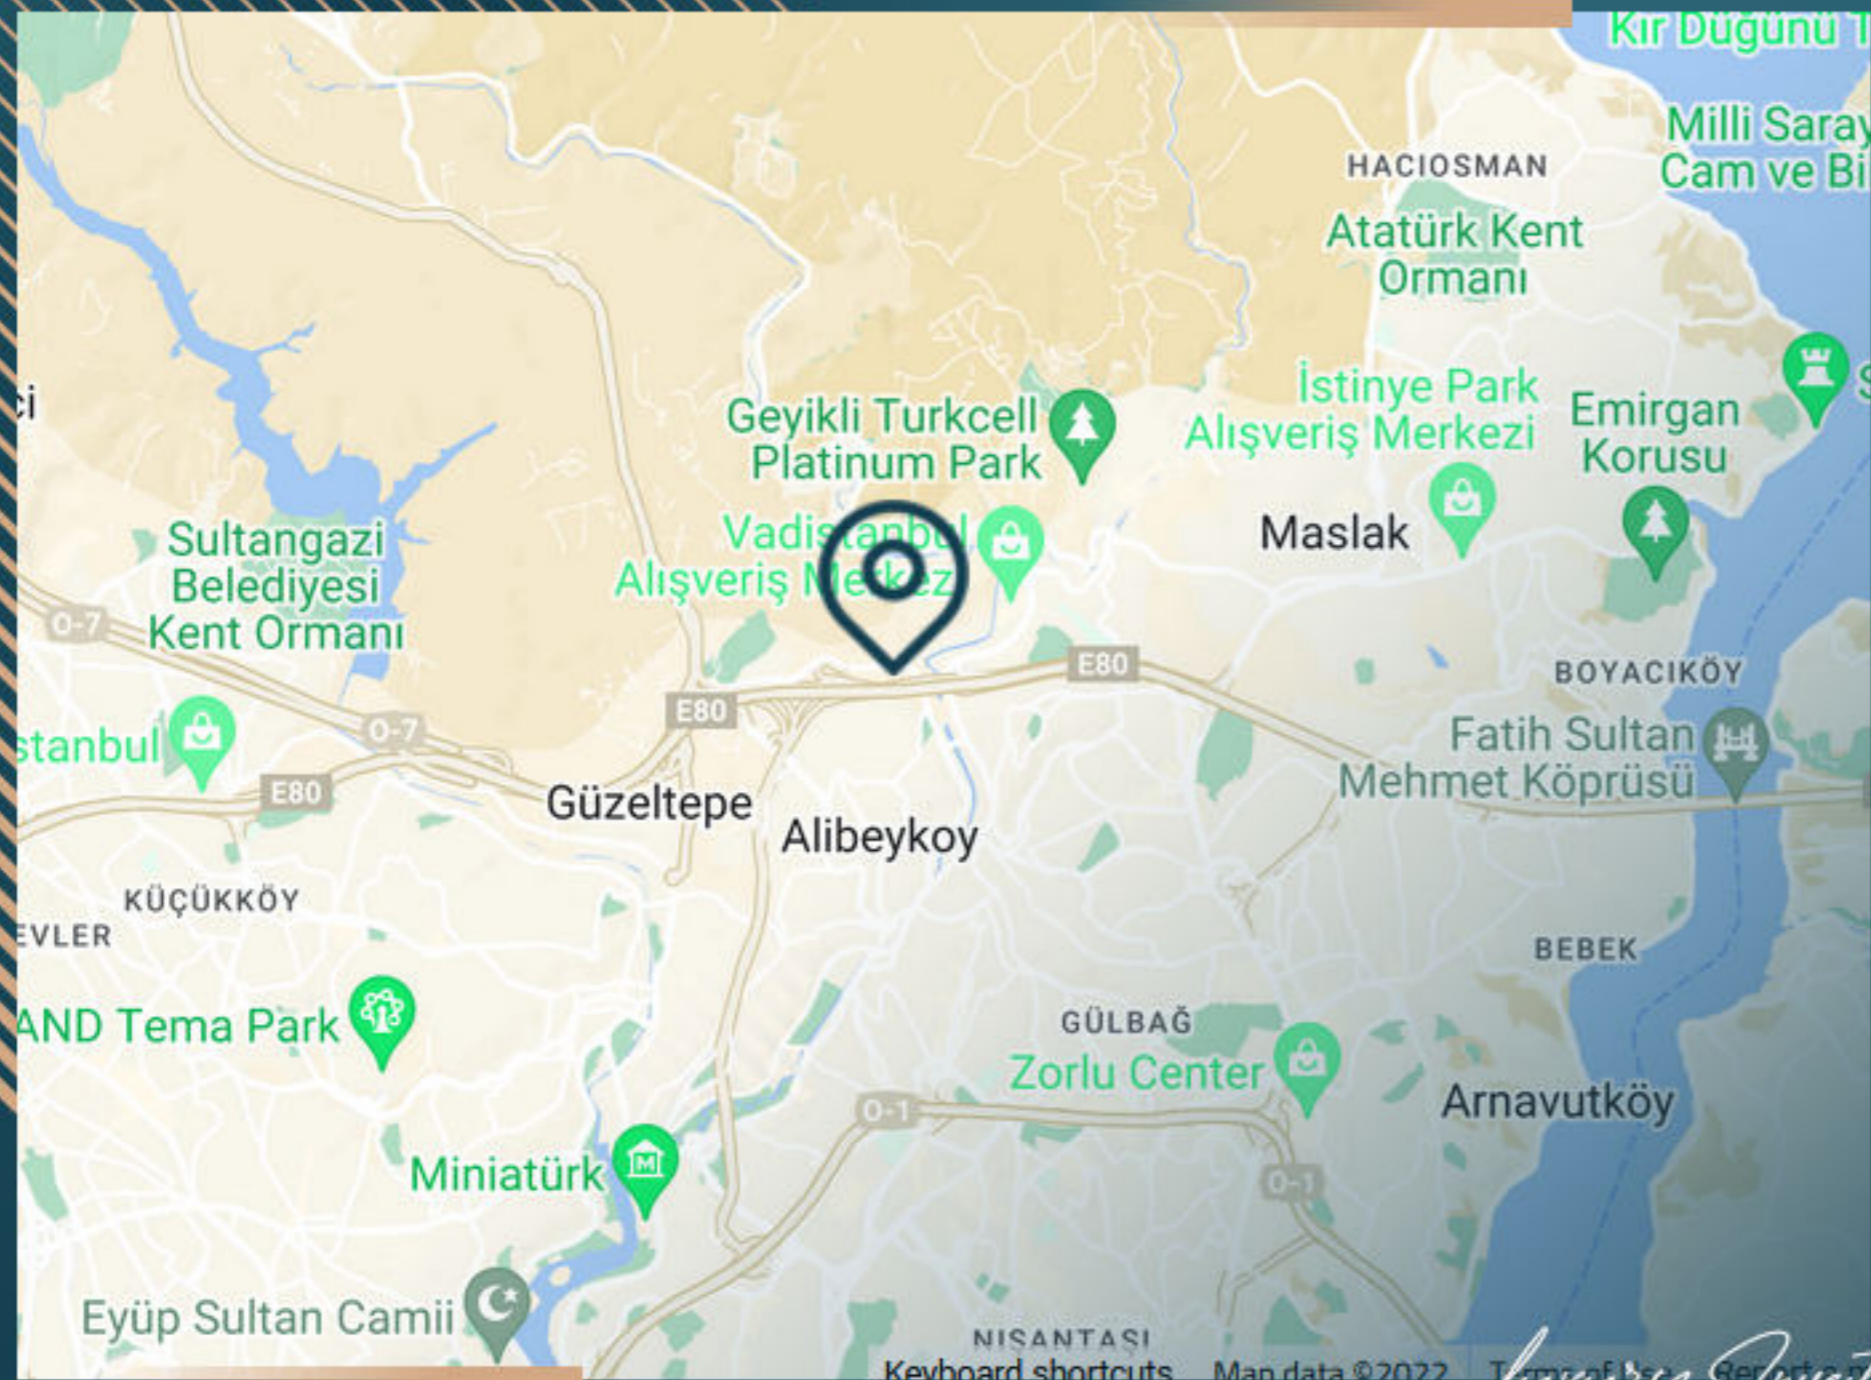

لا يوجد أحد لا يعرف جودة شركة الإنشاءات أوروبا كونوتلاري في تركيا.

المنازل المصممة بدقة هي امتيازك.

معلومات حول موقع المشروع:

يبعد دقيقة واحدة من الطريق السريع TEM
يبعد دقيقتين عن محطة المترو
يبعد 3 دقائق عن مسلك
يبعد 3 دقائق عن مول وادي اسطنبول
يبعد 5 دقائق عن مركز زورلو للتسوق
يبعد 5 دقائق من جسر البوسفور
يبعد 25 دقيقة عن مطار اسطنبول