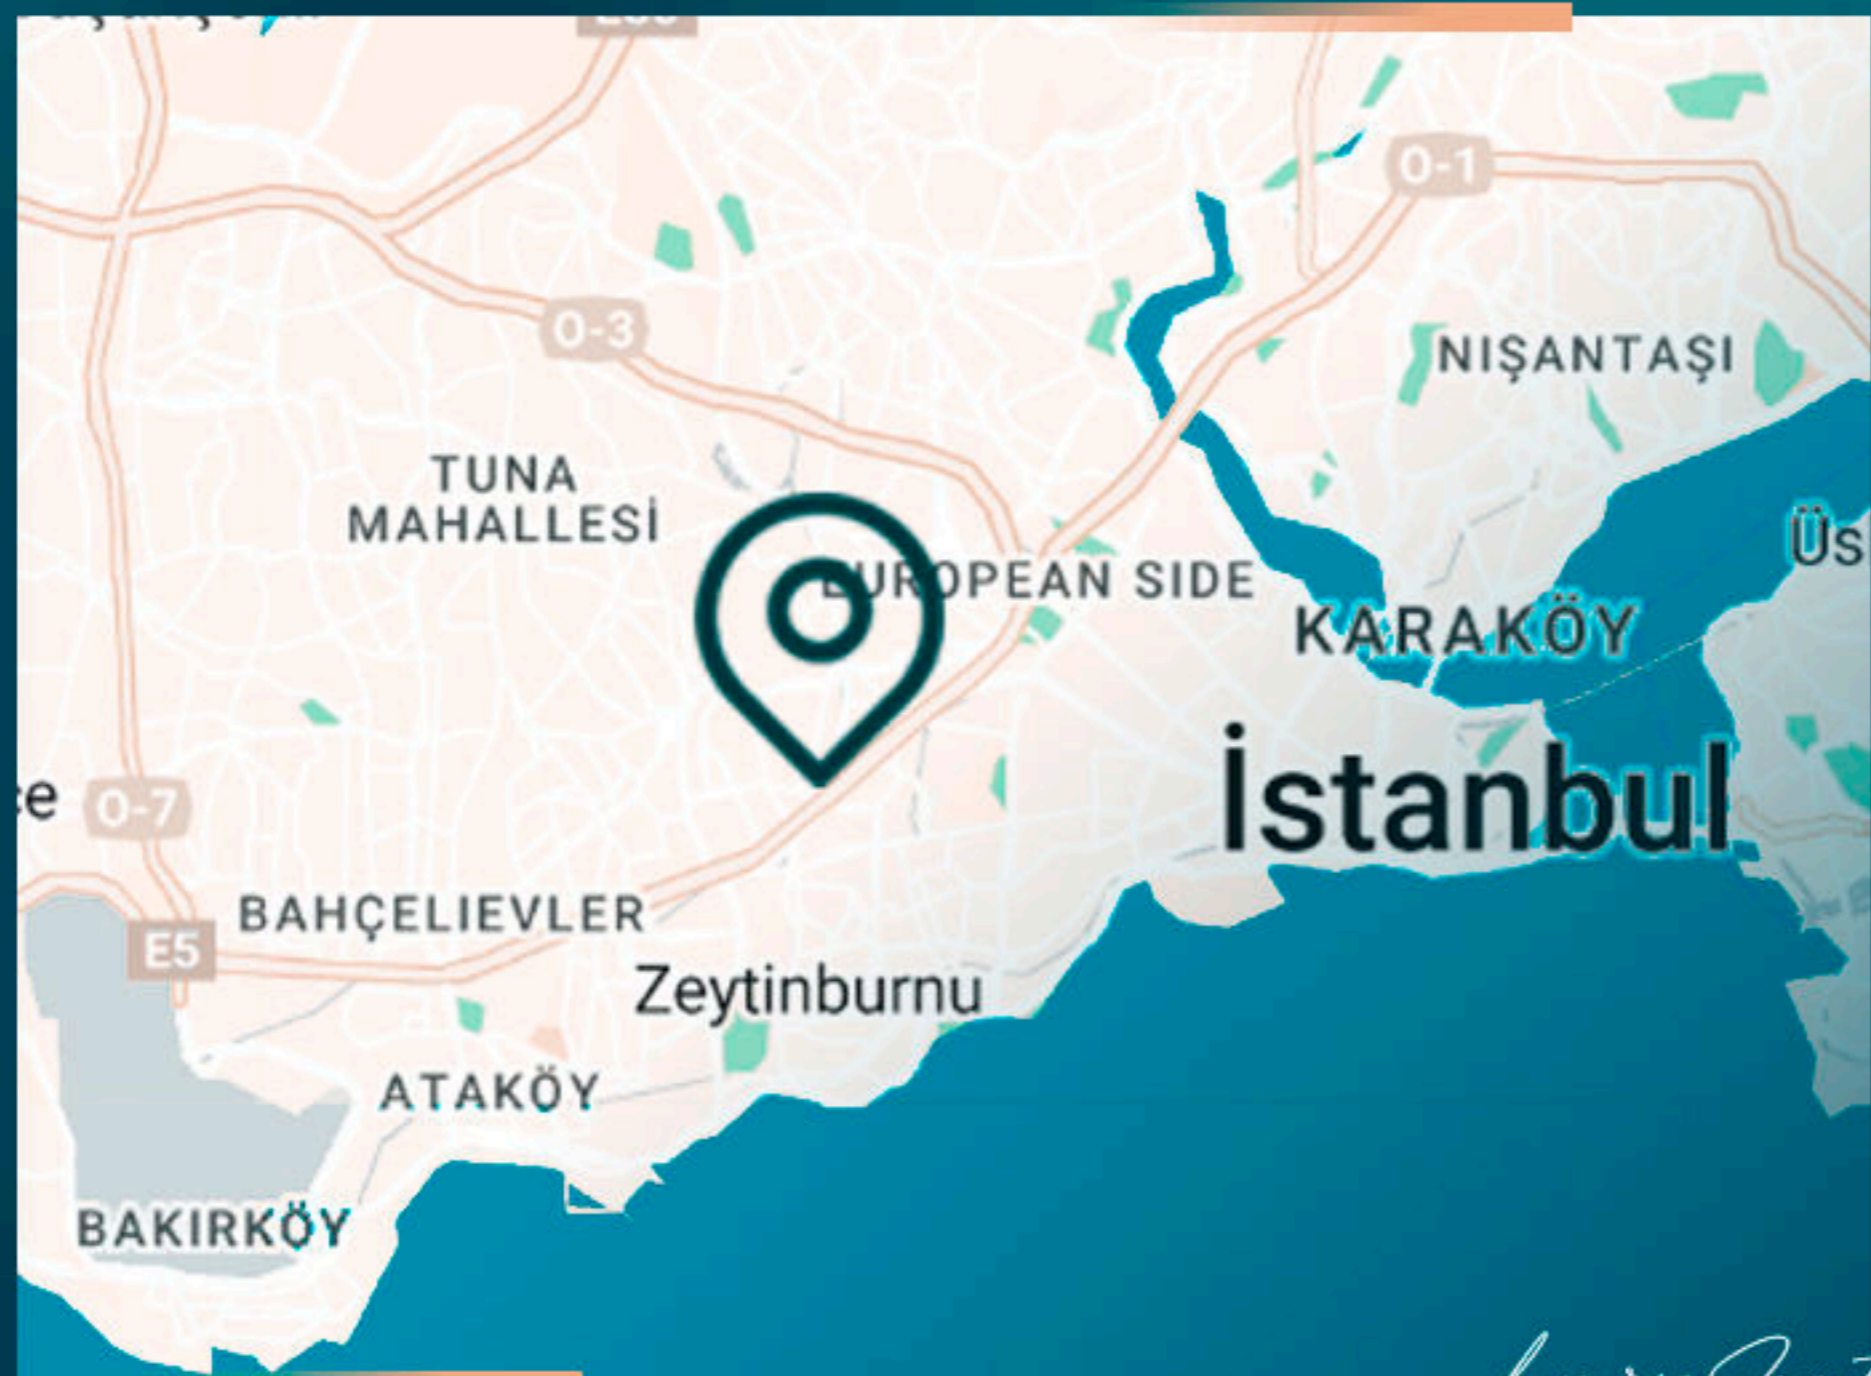

Luxury Investing

МЕСТОПОЛОЖЕНИЕ ОБЪЕКТА

В 35 минутах езды от аэропорта Стамбула

В 20 минутах езды от порта Галата

В 20 минутах от площади Таксим

В 10 минутах от станции метробуса

В 5 минутах от шоссе «E5»