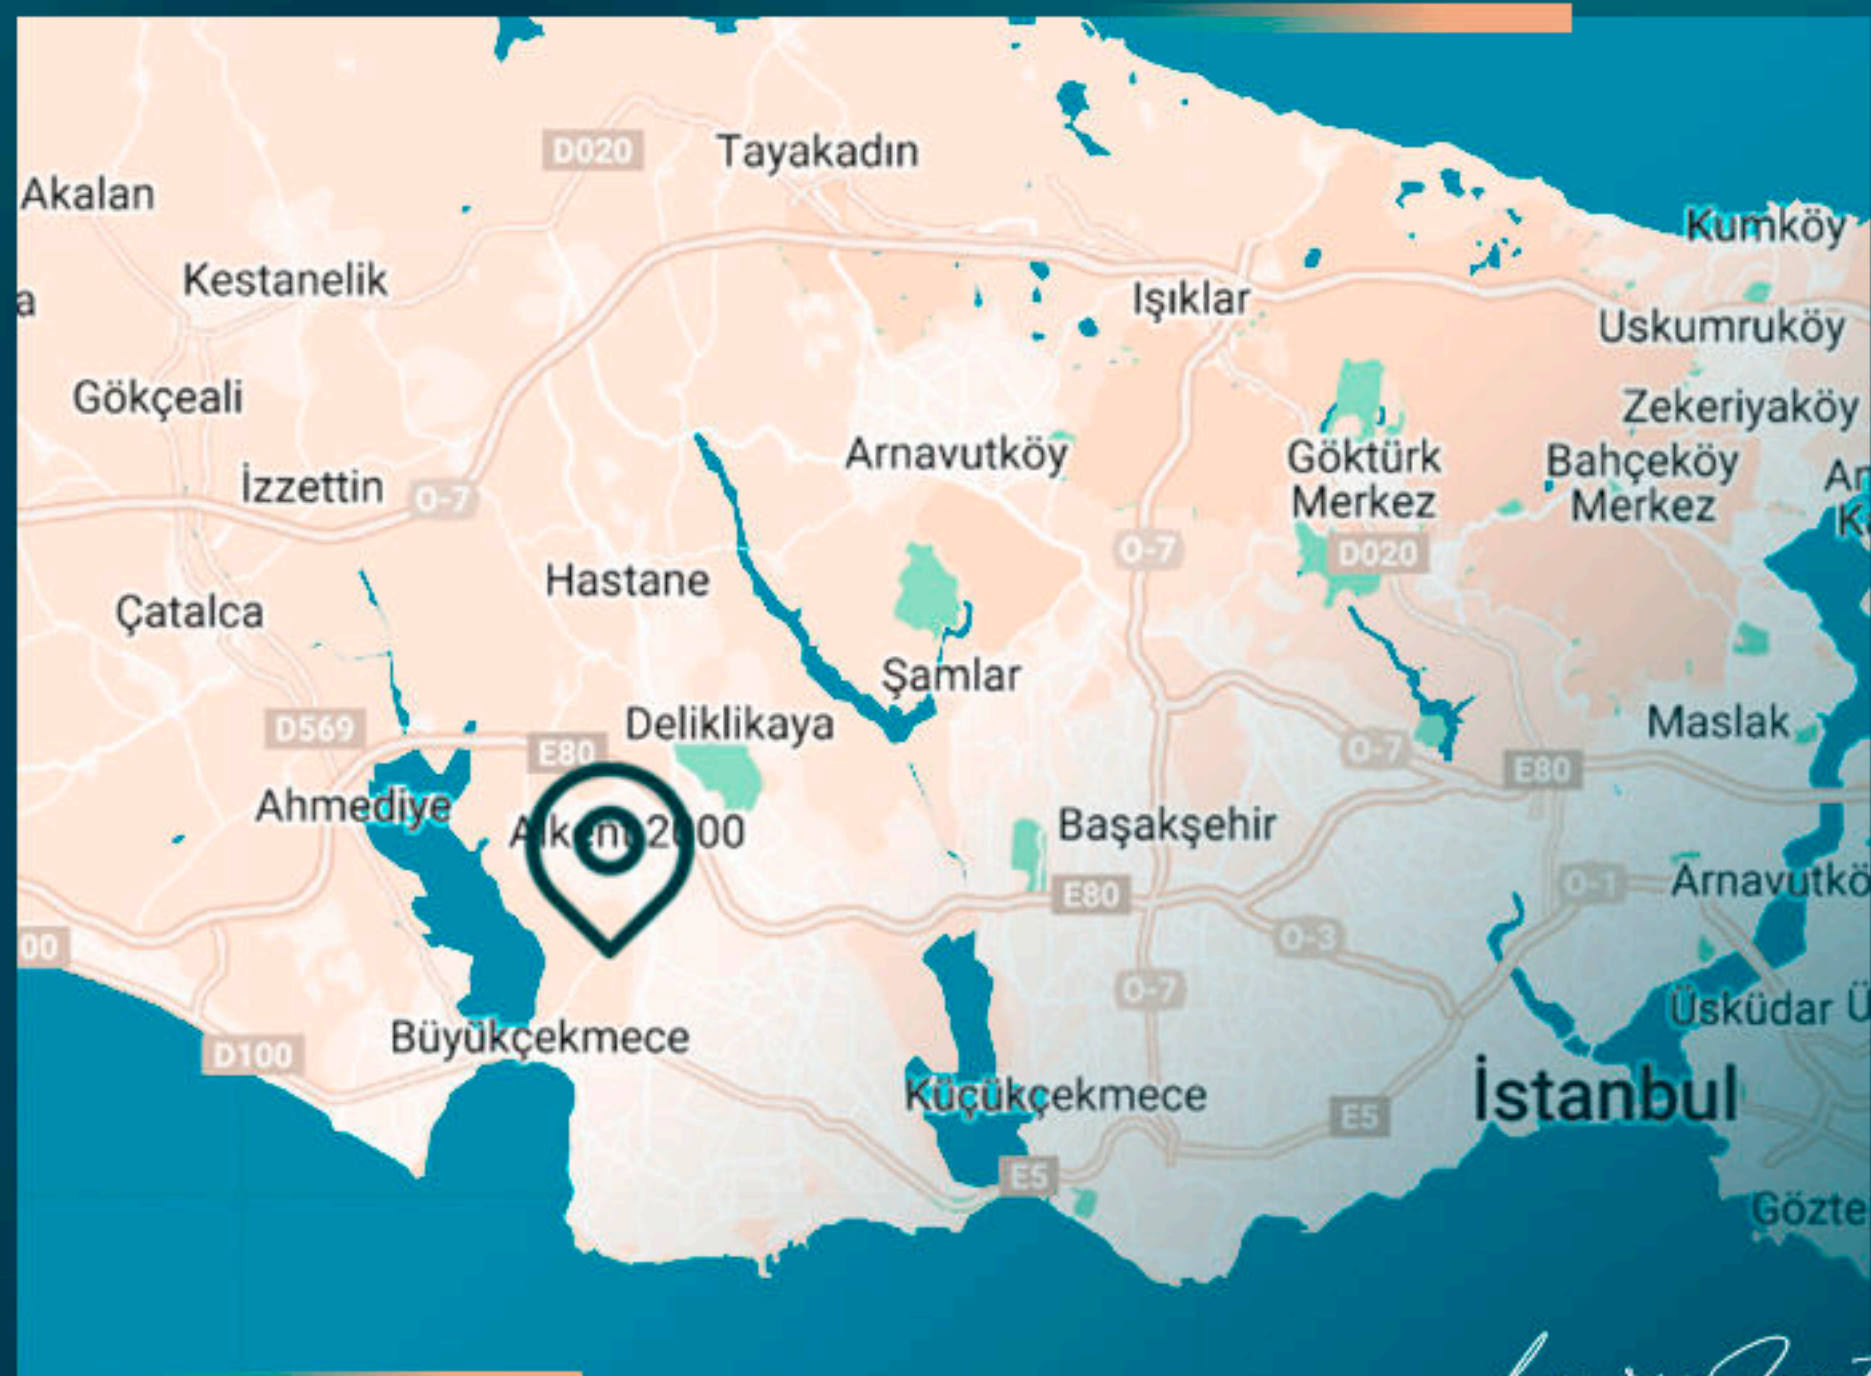

Luxury Investing

МЕСТОПОЛОЖЕНИЕ ОБЪЕКТА

В 20 минутах езды от аэропорта Стамбула

В 5 минутах езды от шоссе E5

В 5 минутах от центра Туяп

В 5 минутах от больниц

В 5 минутах от метробуса

В 5 минутах езды от университета Бейкент

В 10 минутах езды от торговых центров