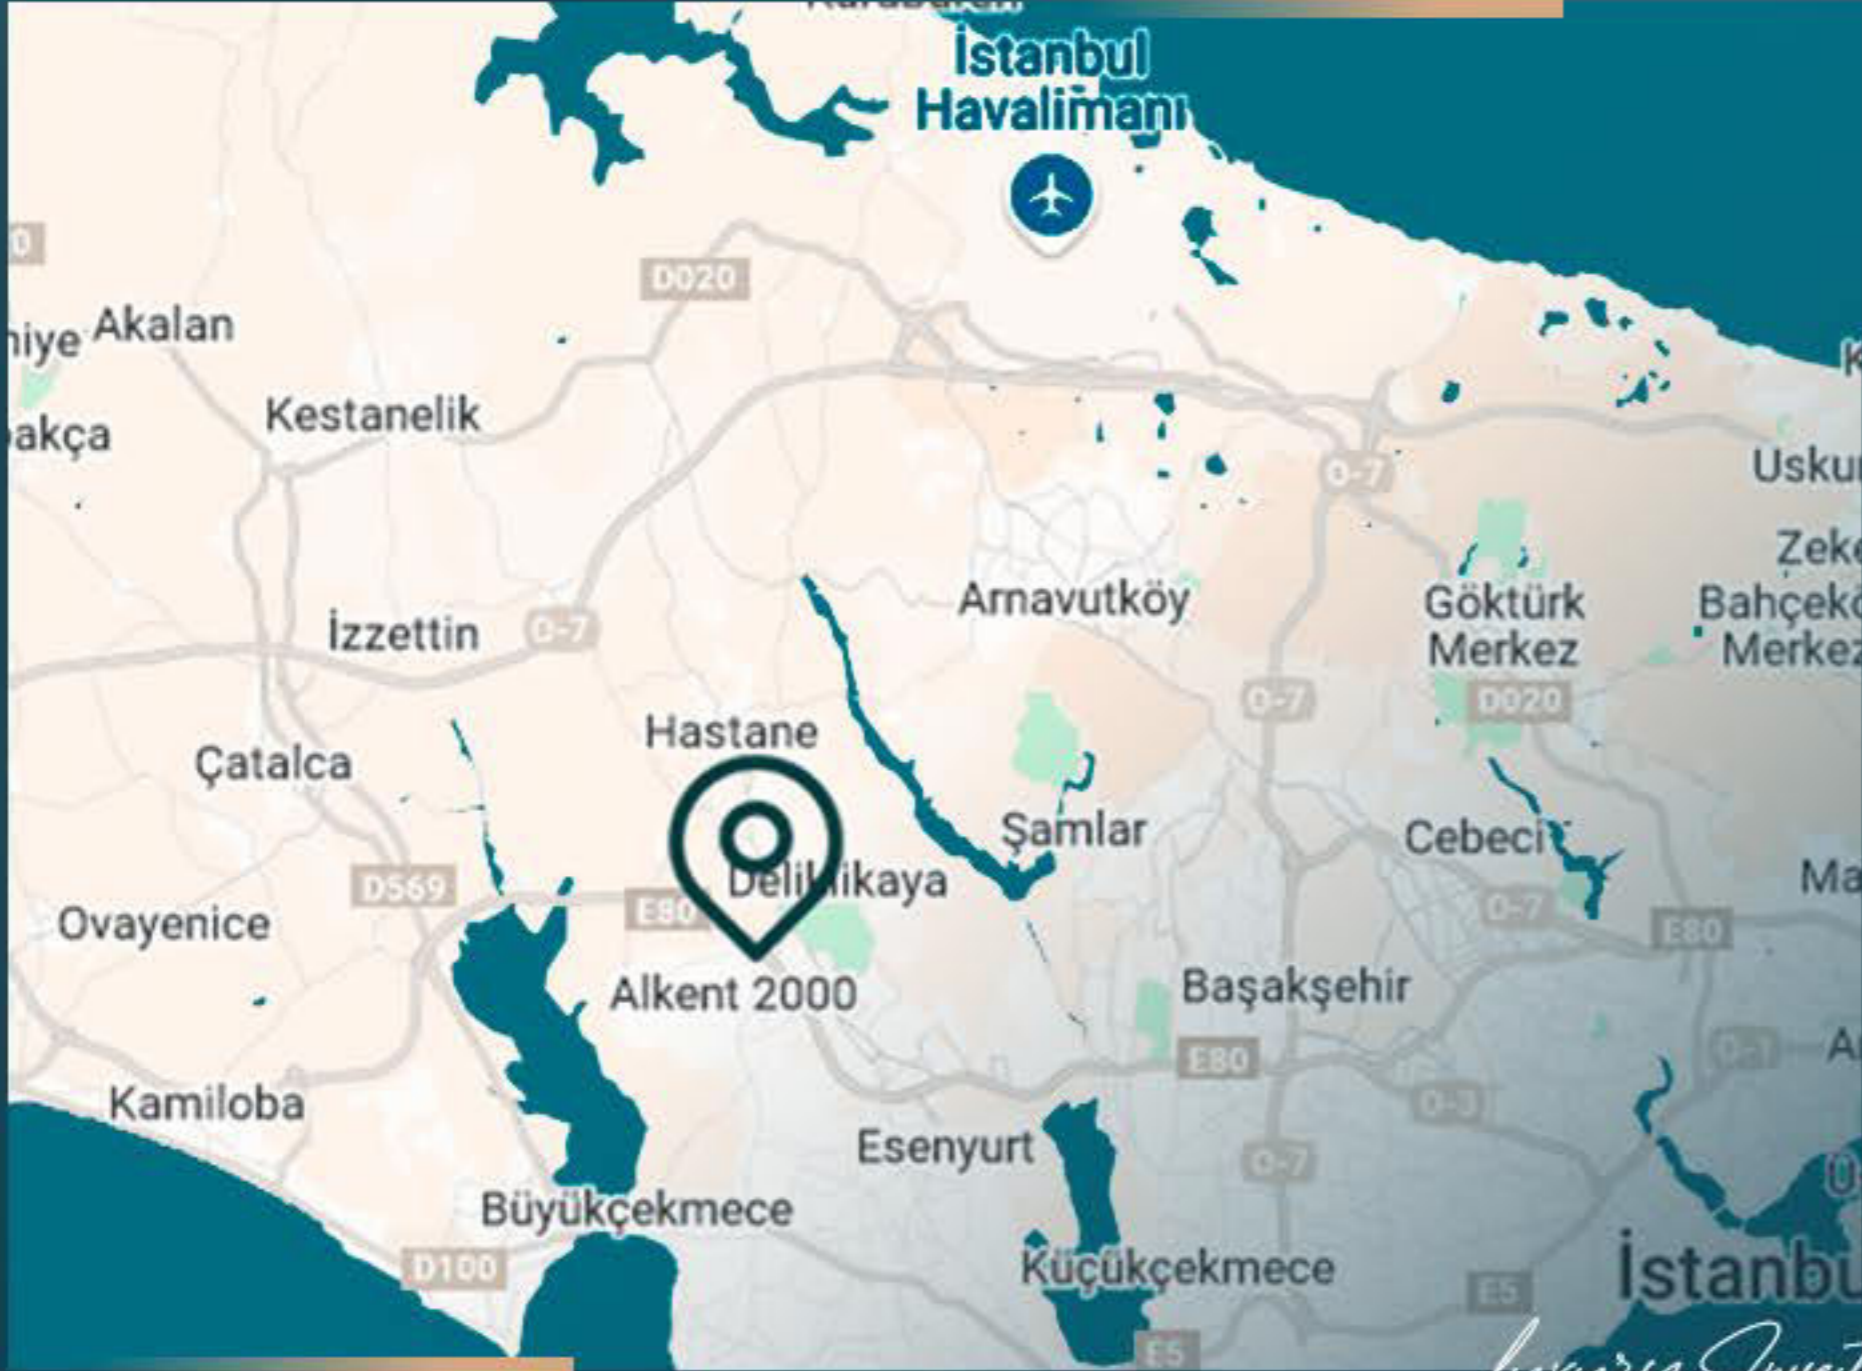

REAL ESTATE INVESTMENT

معلومات حول موقع المشروع

- يبعد 10 دقائق عن المستشفيات
- يبعد 10 دقائق عن مول أكباتي
- يبعد 15 دقيقة عن مول أوف اسطنبول
- يبعد 10 دقائق عن حديقة بهجة شهير جوليت
- يبعد 30 دقيقة عن مطار اسطنبول
- يبعد 15 دقيقة عن مارينا بيوك تشكمجة
- يبعد 5 دقائق عن الجامعات
- يبعد 5 دقائق عن المدارس
- يبعد 45 دقيقة عن مسلك

Marry Investing