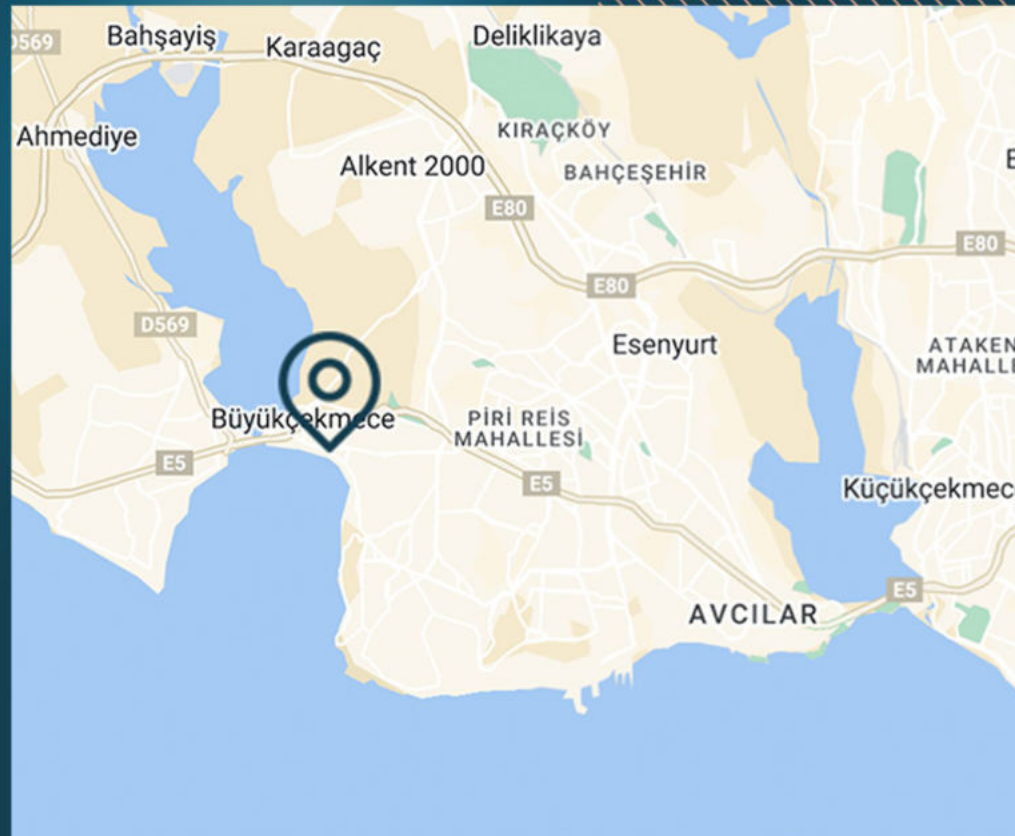

# موقع العقار

يبعد 25 دقيقة عن مطار اسطنبول

يبعد 10 دقائق عن المستشفيات

يبعد دقيقة واحدة عن البحر

يبعد 10 دقائق عن مول مرمره بارك

يبعد 10 دقائق عن بيرلافستا مول

يبعد 15 دقيقة عن المتروبولس