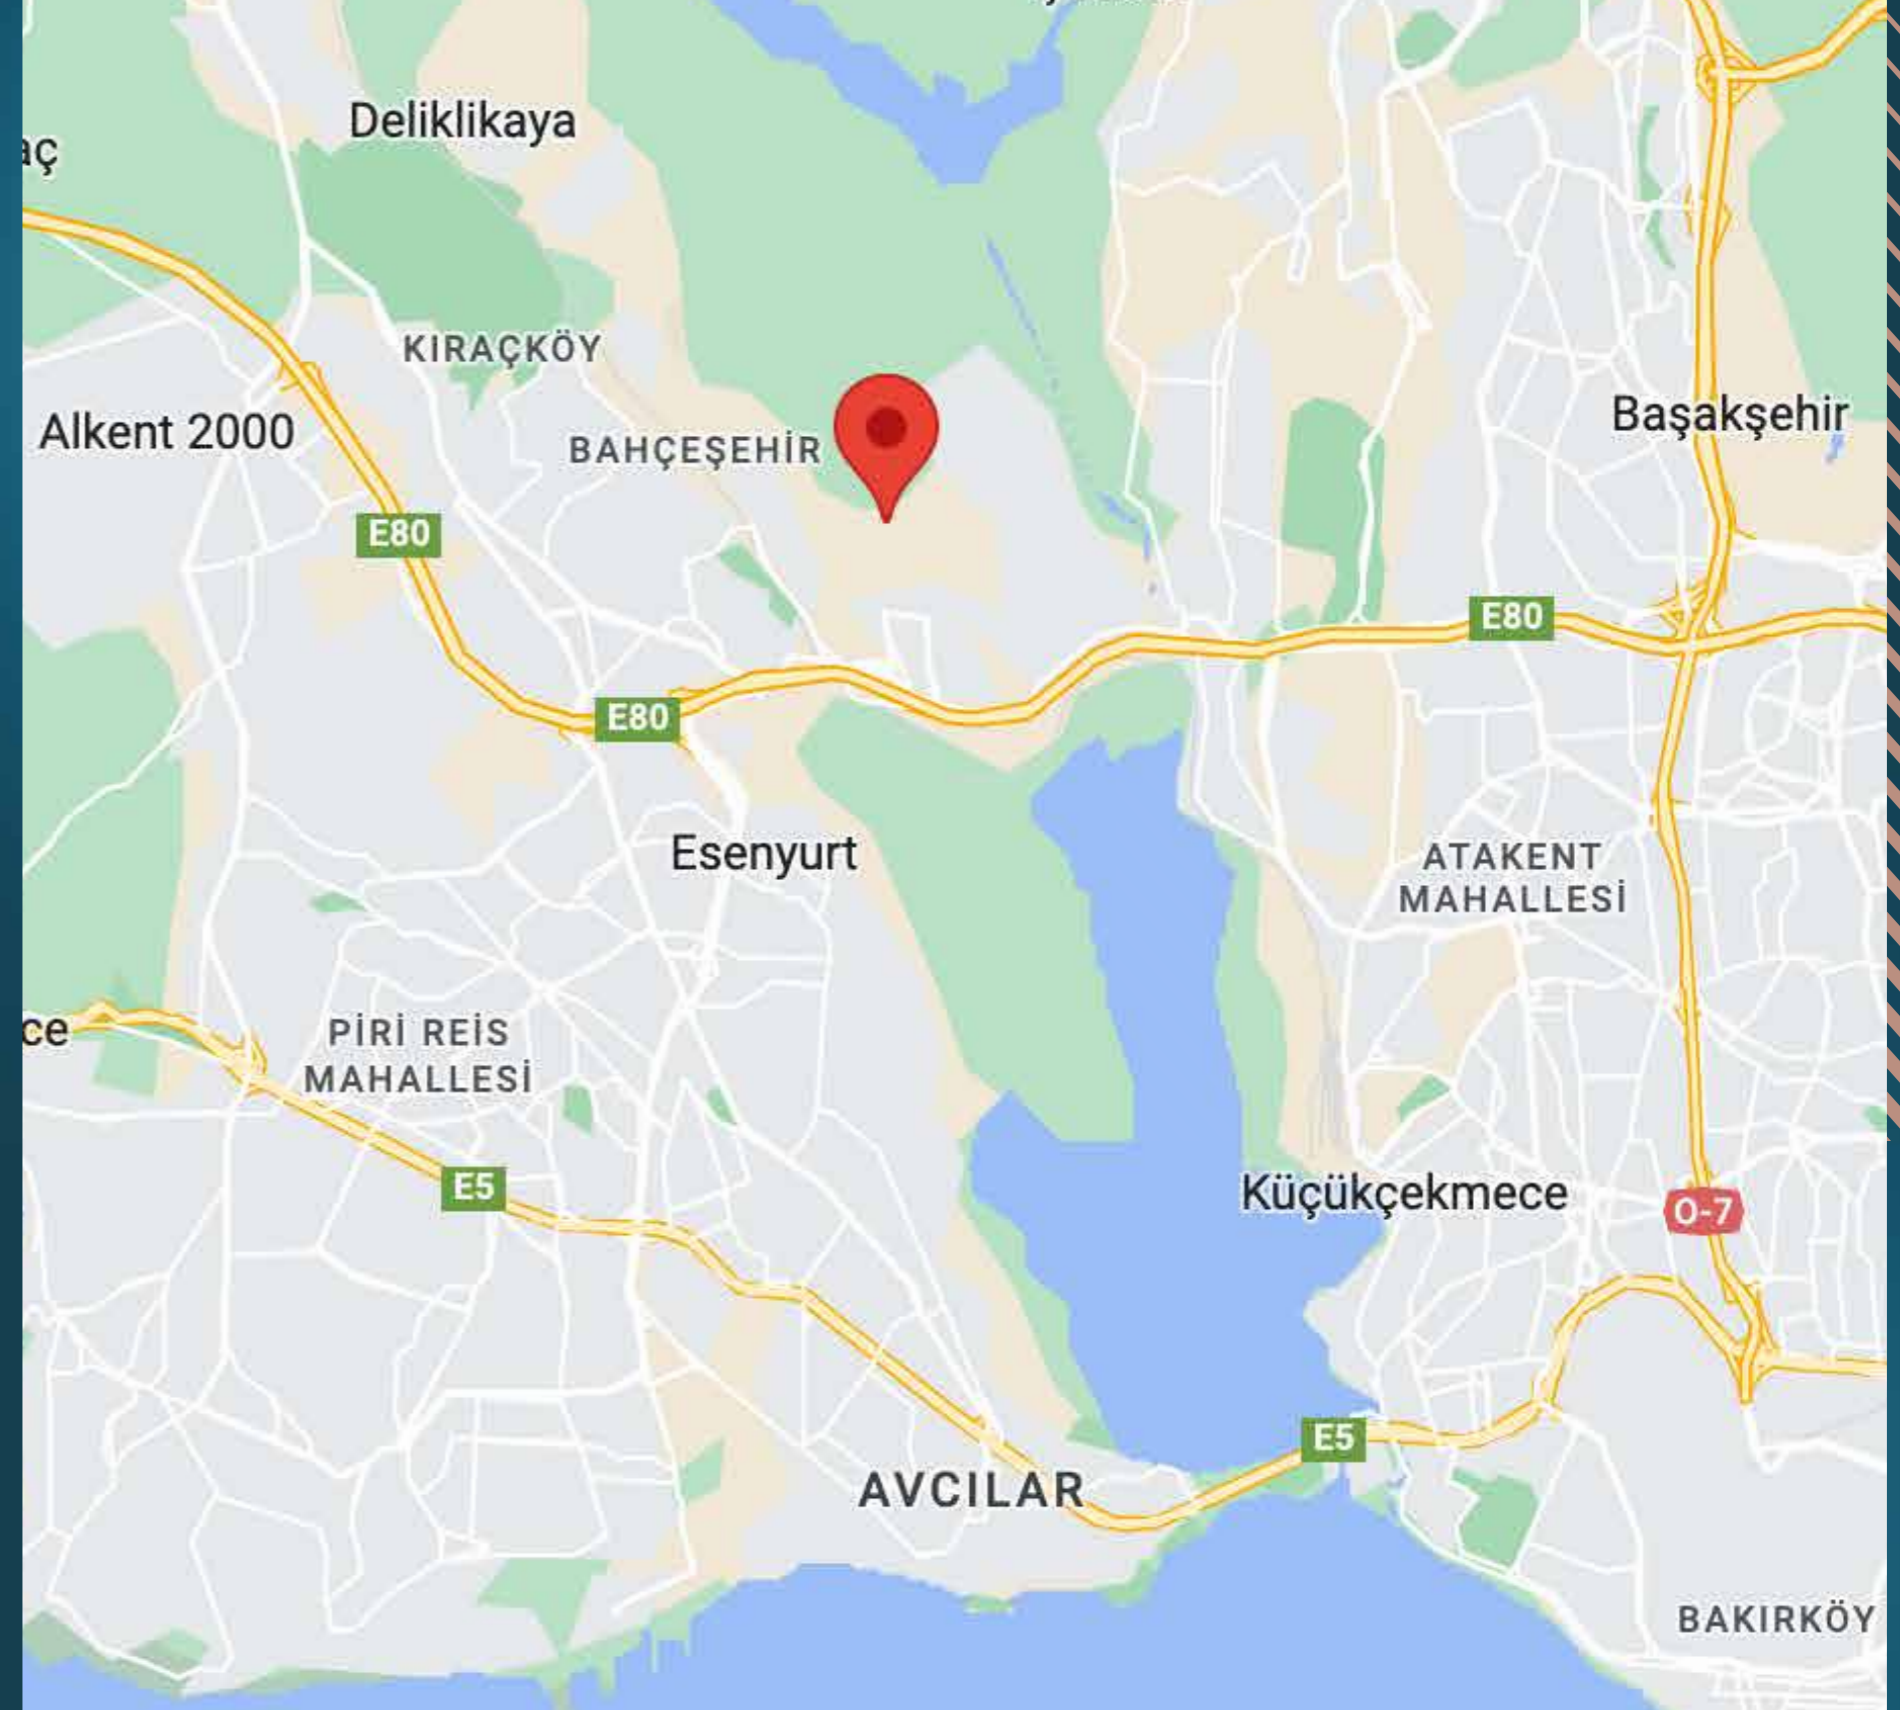

موقع العقار

يبعد 30 دقيقة عن مطار إسطنبول

يبعد 48 دقيقة عن تقسيم

يبعد 20 دقيقة عن مول أف أسطنبول (Mall of Istanbul)

يبعد 17 دقيقة عن مراكز التسوق

يبعد 15 دقيقة عن المستشفيات

يبعد 7 دقائق عن المدارس

مميزات العقار