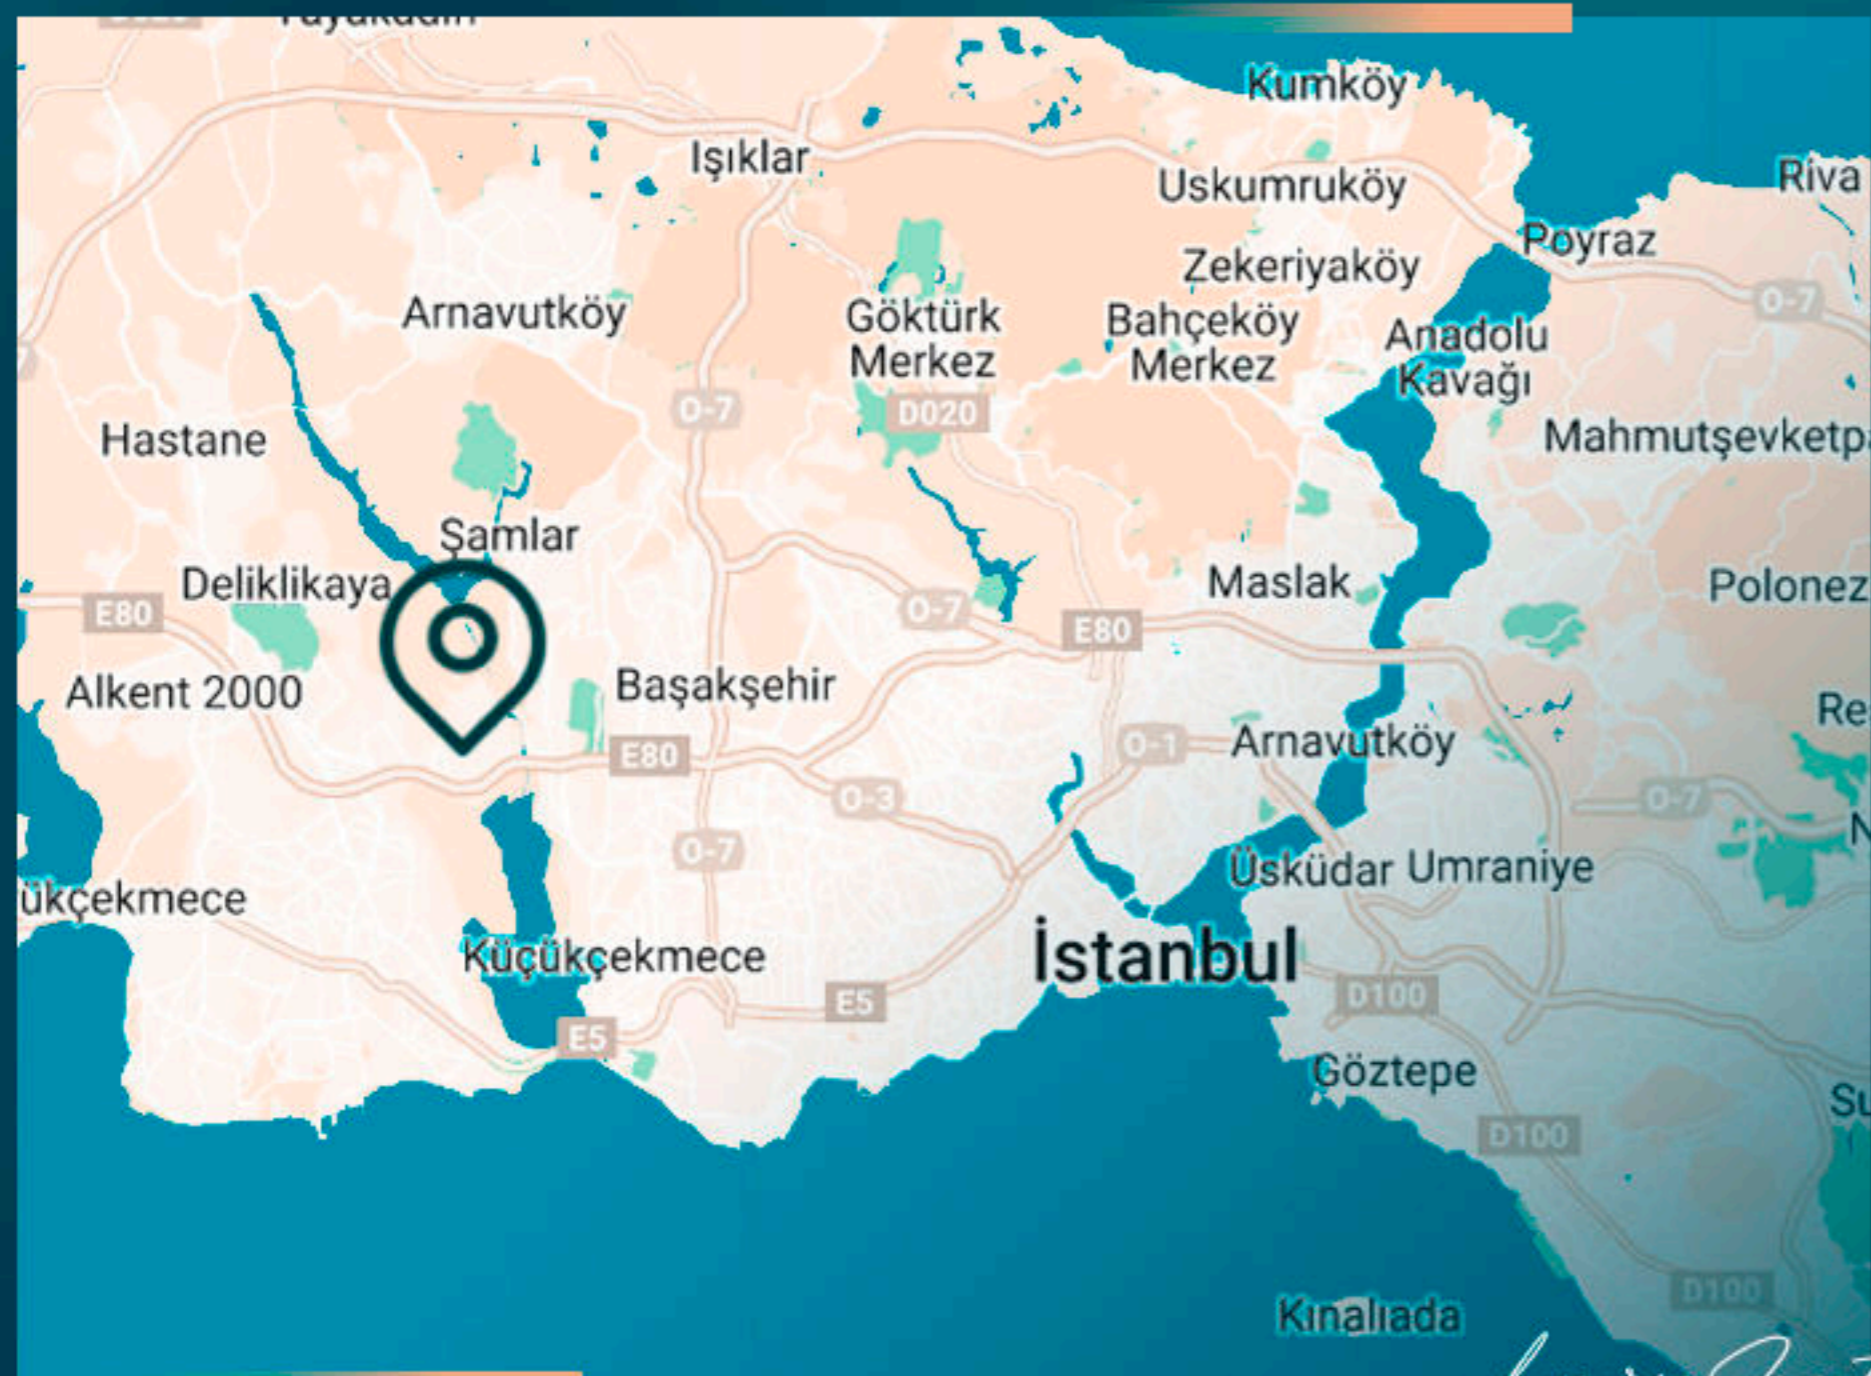

Luxury Investing

МЕСТОПОЛОЖЕНИЕ ОБЪЕКТА

В 3 минутах от шоссе ТЕМ

В 5 минутах от канала Стамбул

В 10 минутах от парка Голет

В 10 минутах от больниц

В 15 минутах езды от торгового центра Стамбула

В 25 минутах езды от аэропорта Стамбула