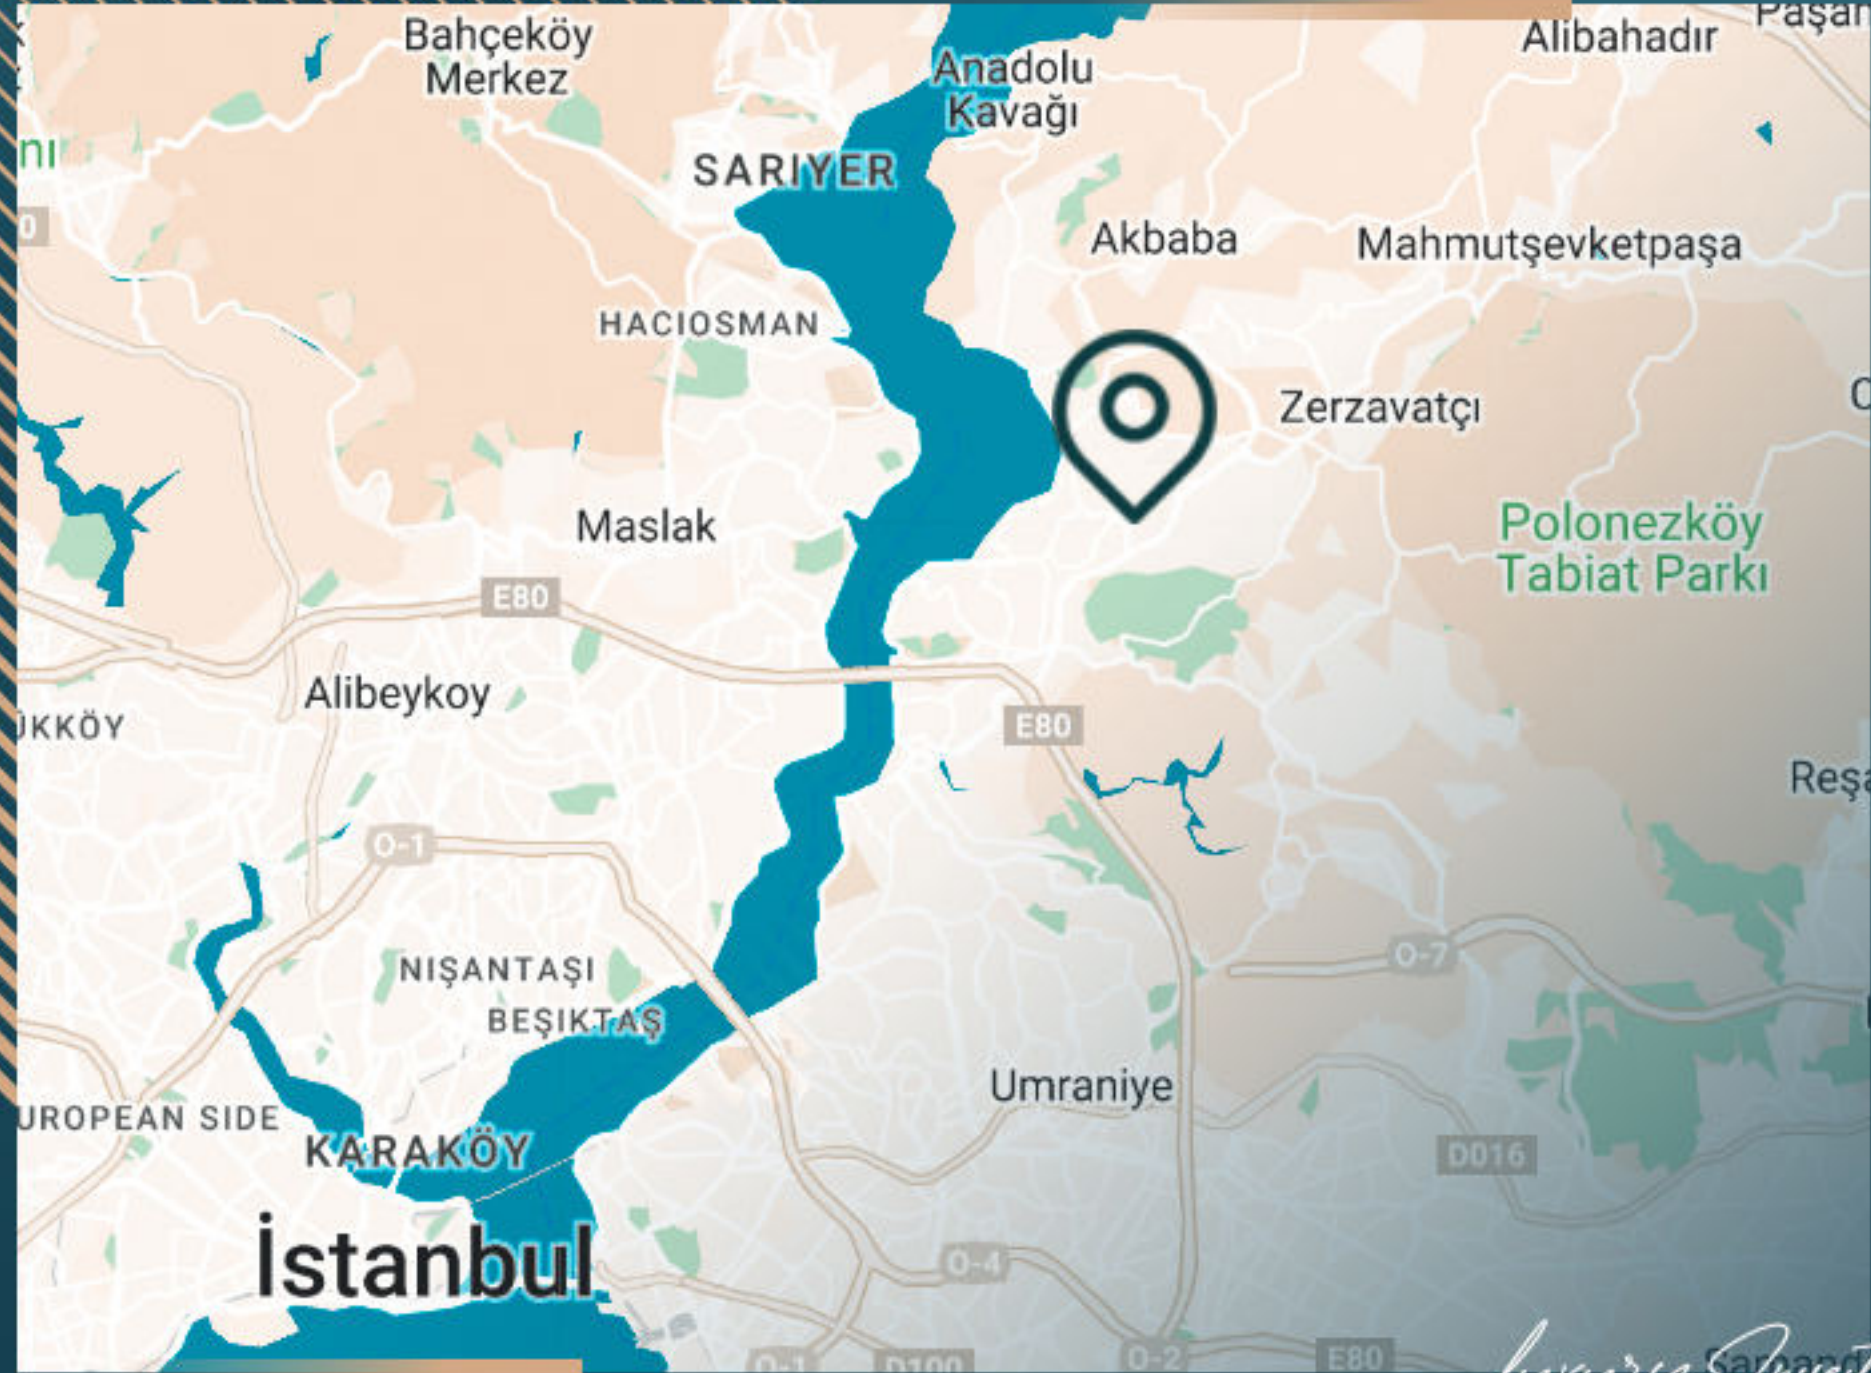

يتمتع المشروع بموقع فريد في اسطنبول الآسيوية تحديدًا في منطقة بيكوز، وهي منطقة مميزة جدًا تعكس جمال الطبيعة البديعة لاسطنبول.

يقع المشروع في أعلى نقطة في منطقة بيكوز، ويتمتع بإطلالة ساحرة، حيث سيحيطك مضيق البوسفور من الغرب والبحر الأسود من الشمال وبحر مرمرية من الجنوب وبولونيز كوي من الشرق.

# معلومات حول موقع المشروع

يبعد 30 دقيقة من مطار اسطنبول  
يبعد 25 دقيقة من مسك  
يبعد 20 دقيقة من مطار صبيحة  
يبعد 10 دقائق من جسر البوسفور

*Luxury Investing*

Luxury Investing