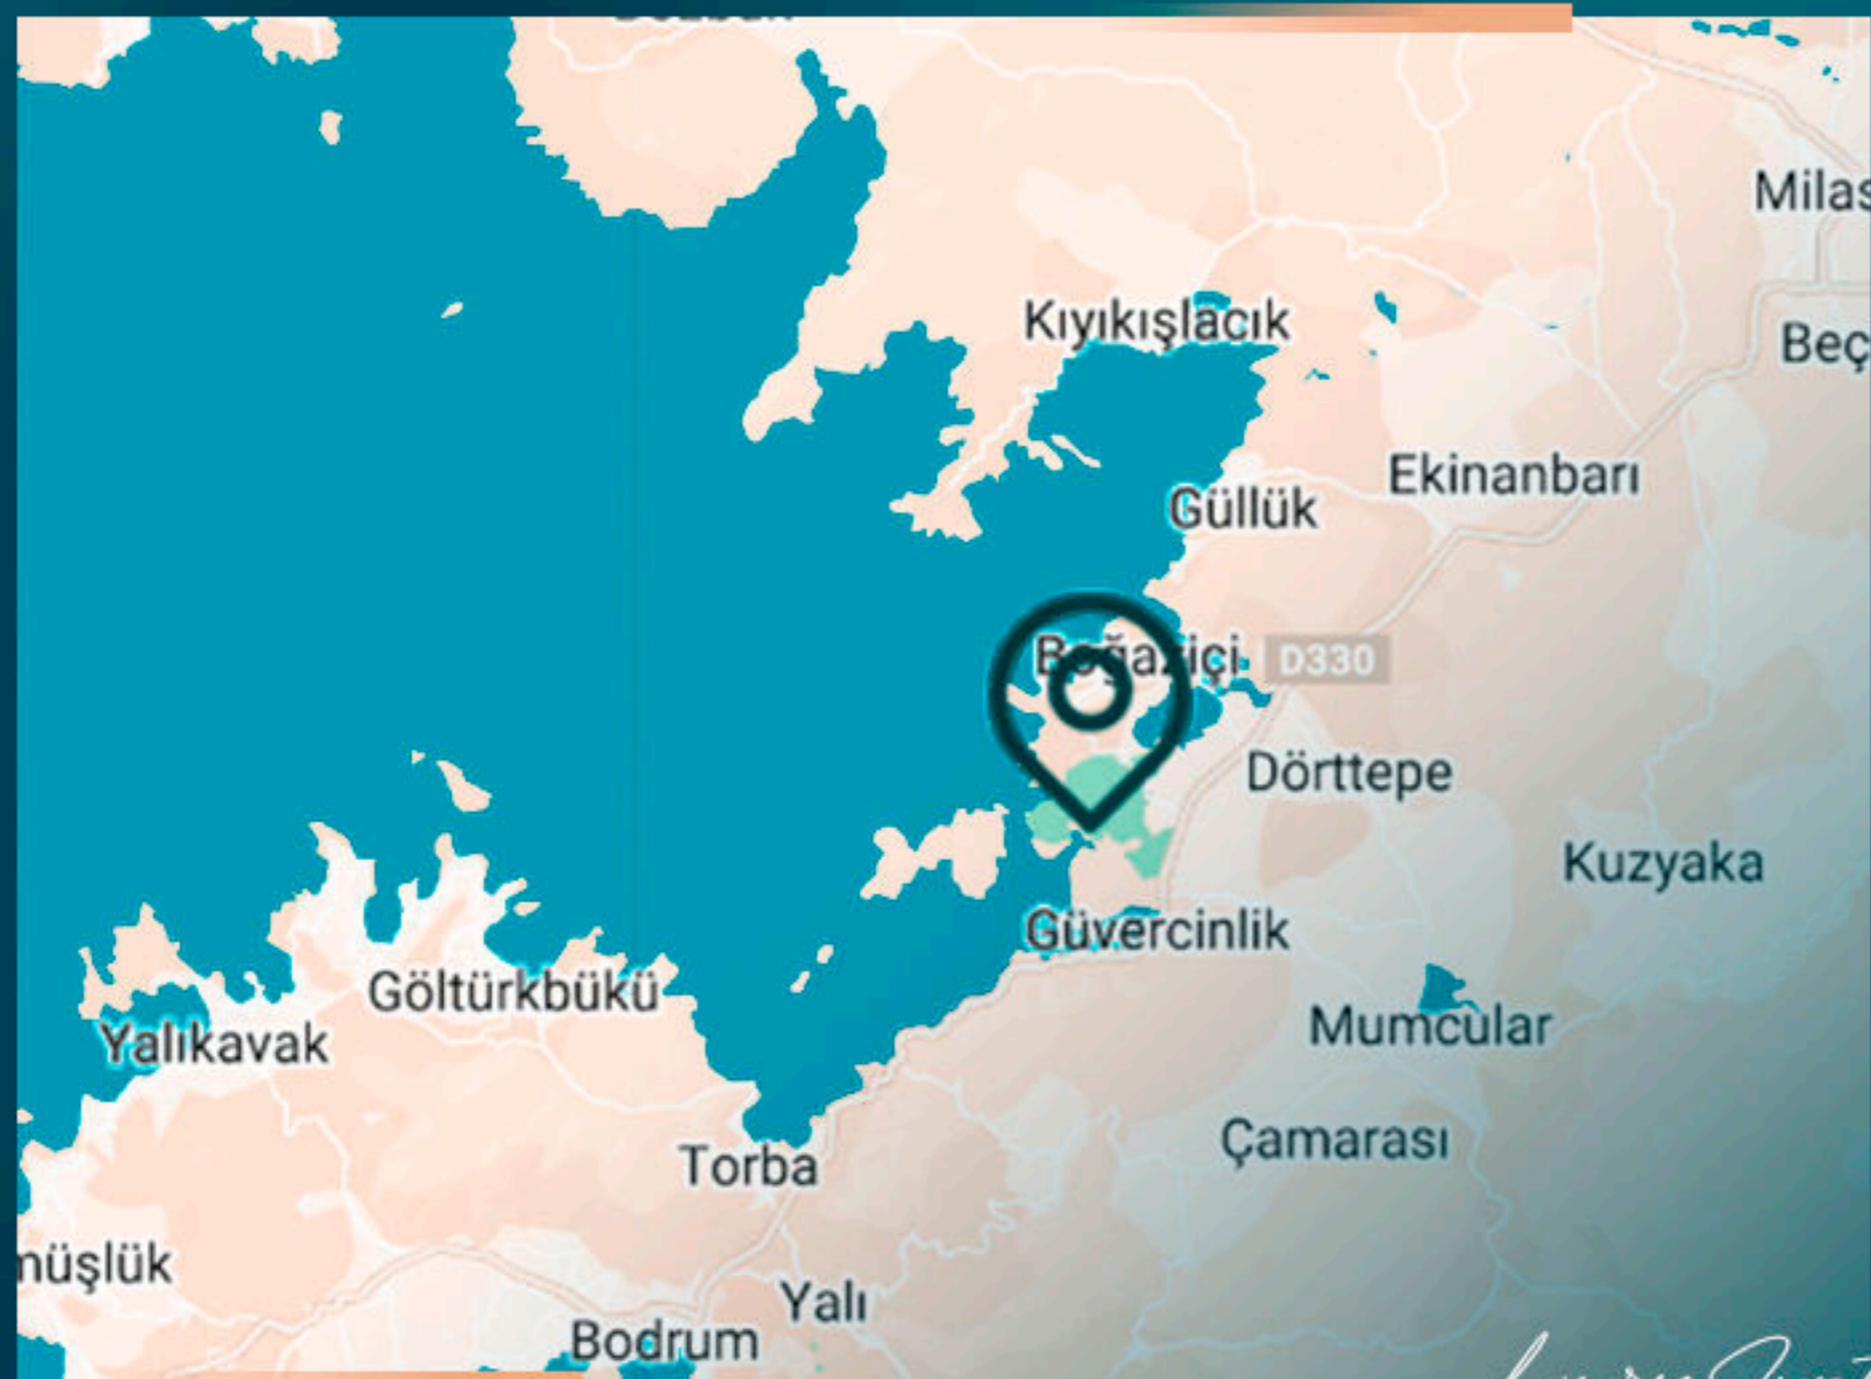

Привилегия жить в одном комплексе с
ведущим в мире и в Турции брендом
велнес-терапии Vitalica Wellness.

Le Meridien Bodrum Beach Resort приглашает
Вас в райский уголок оздоровления с
изолированными и безопасными с точки
зрения экологии виллами и резиденциями,
расположенными на площади 83.000 кв. м.

Luxury Investing

Из них 42.000 кв. м - резиденции и 41.000 кв. м - отель.

Le Meridien Bodrum Beach Resort - это комфорт, качество обслуживания, приватность, чистота и доверие благодаря своему расположению на пышном зеленом полуострове всего в 15 минутах езды от аэропорта, 650-метровому пляжу с белым песком, великолепному морю, здоровой и органической кухне, укрепляющей иммунитет.

REAL ESTATE INVESTMENT

МЕСТОПОЛОЖЕНИЕ ОБЪЕКТА

В 27 км от центра Бодрума

В 13 км от аэропорта Бодрума

Luxury Investing

Luxury Investing

СОЦИАЛЬНЫЕ ОБЪЕКТЫ

Бассейн