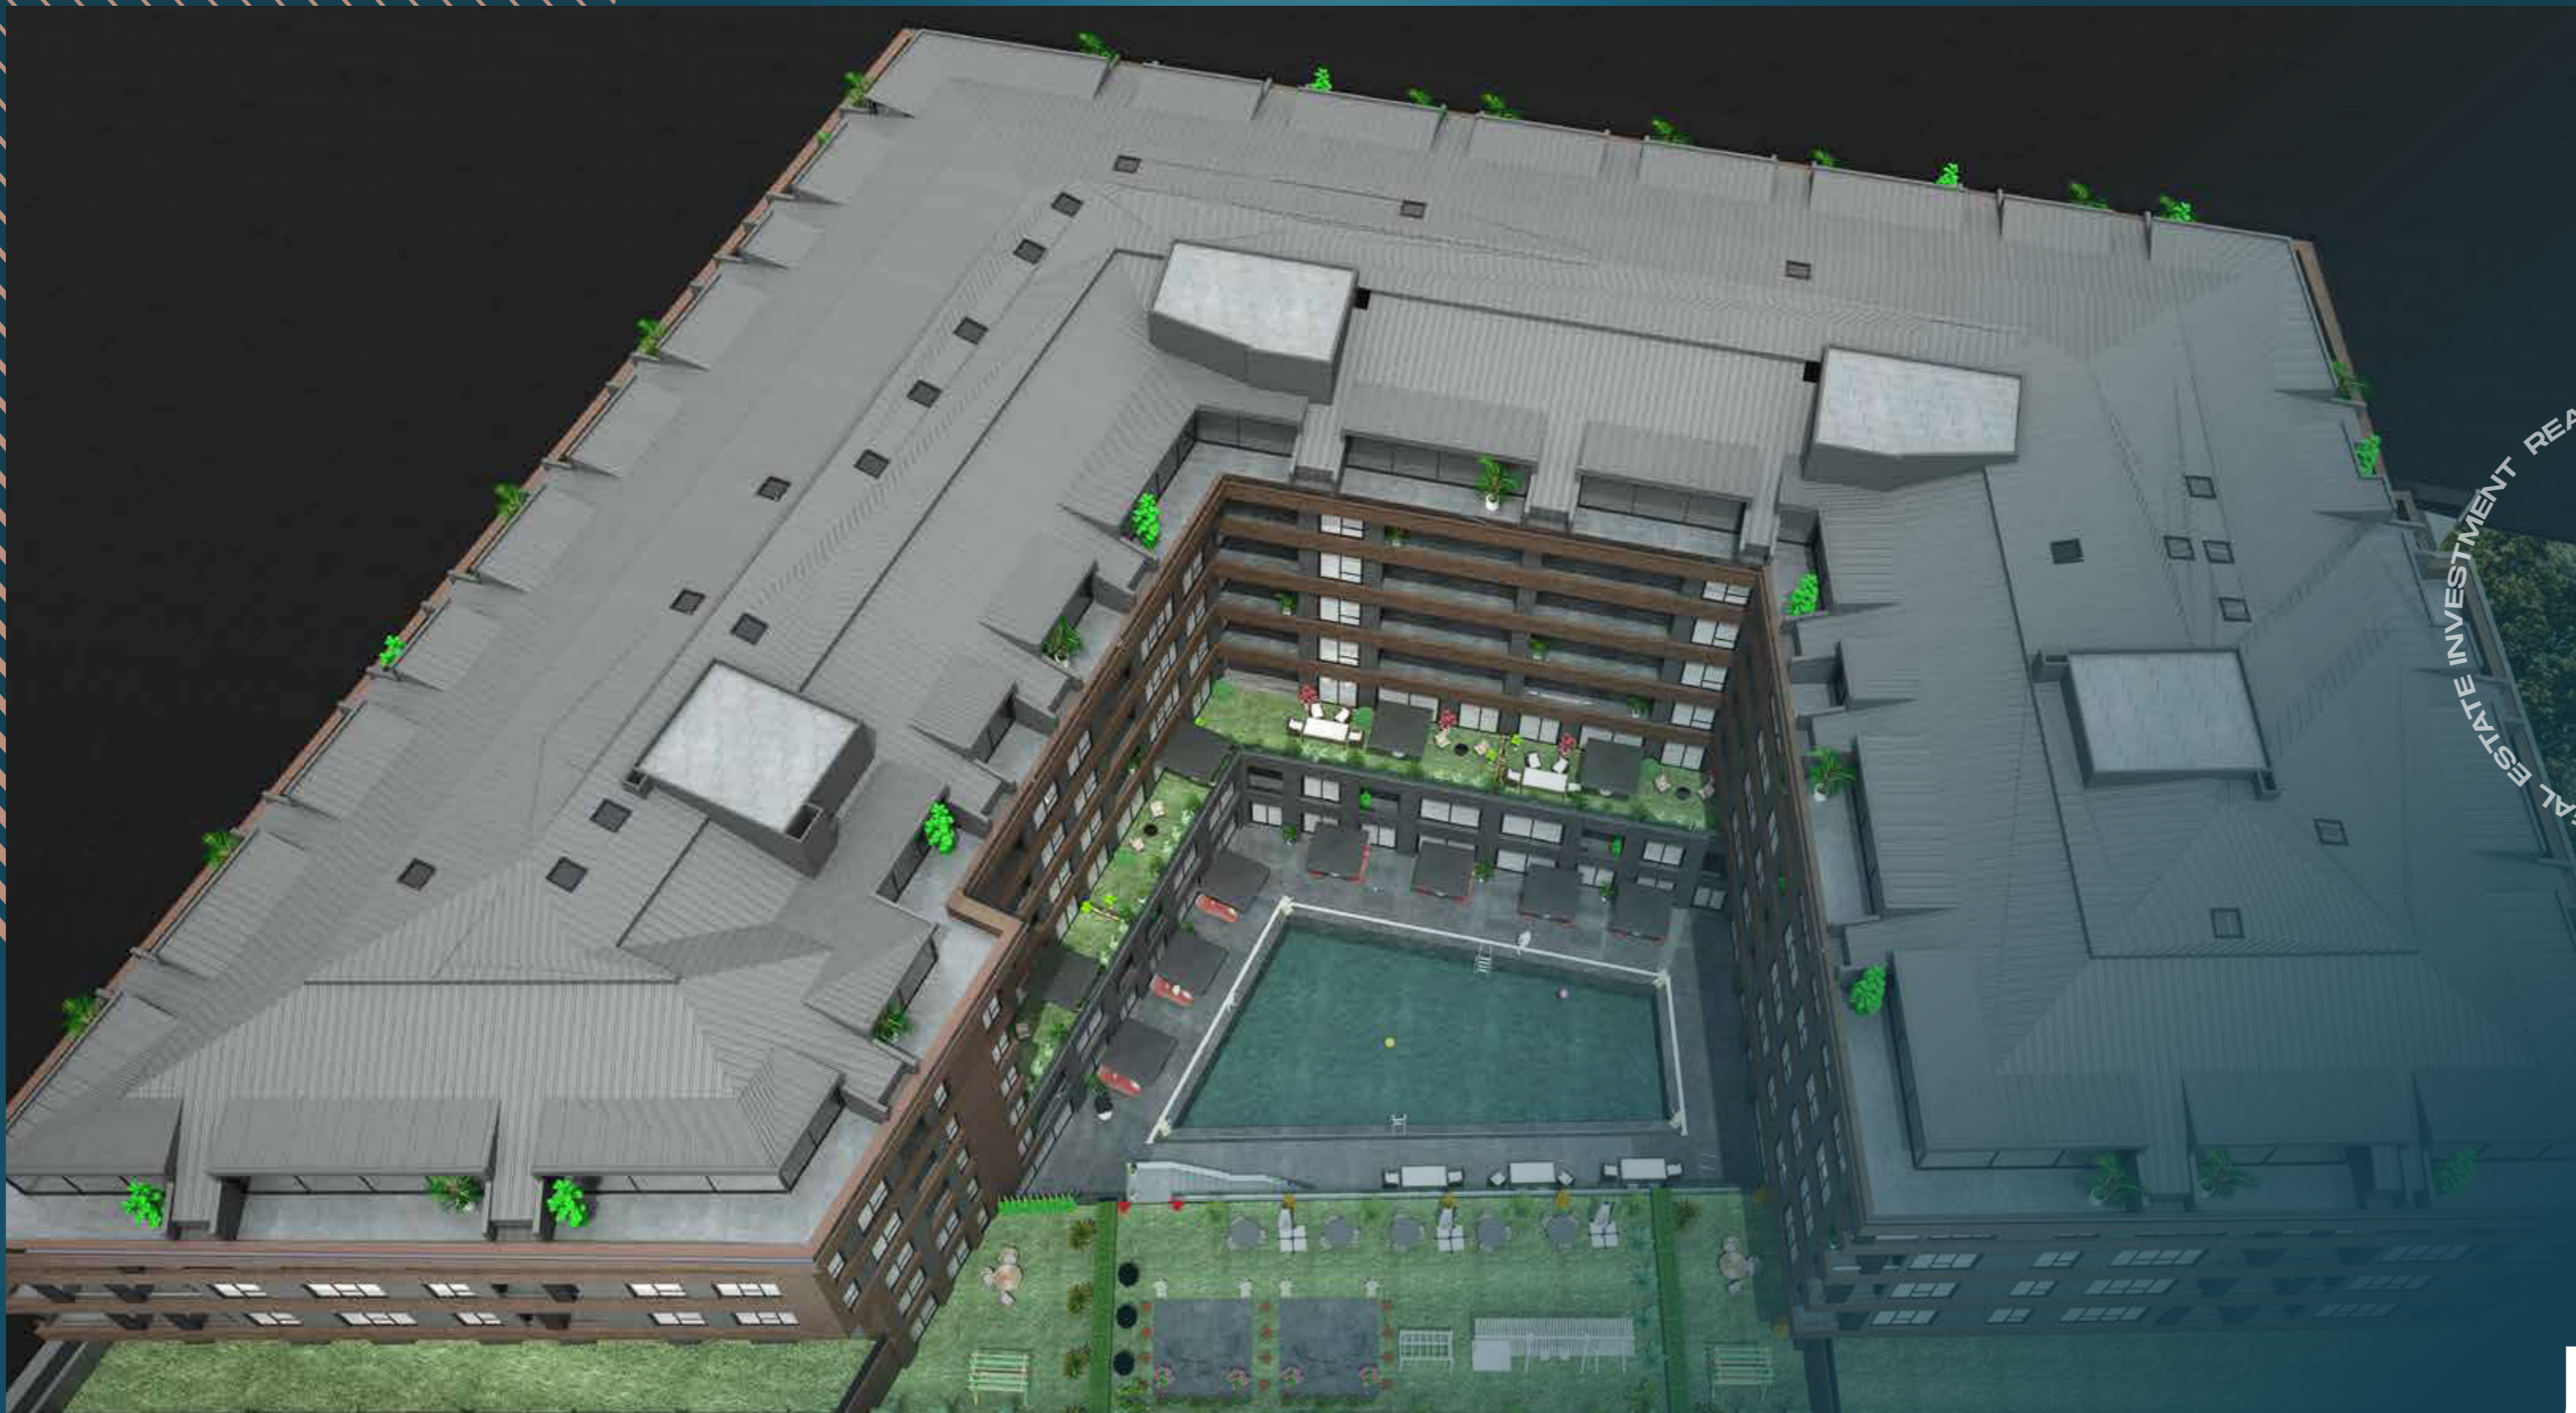

ESTATE INVESTMENT REAL ESTATE INVESTMENT REAL ESTATE INVESTMENT REAL ESTATE INVESTMENT

صور العقار

LS LUXURY
SIGNATURE

luxury living