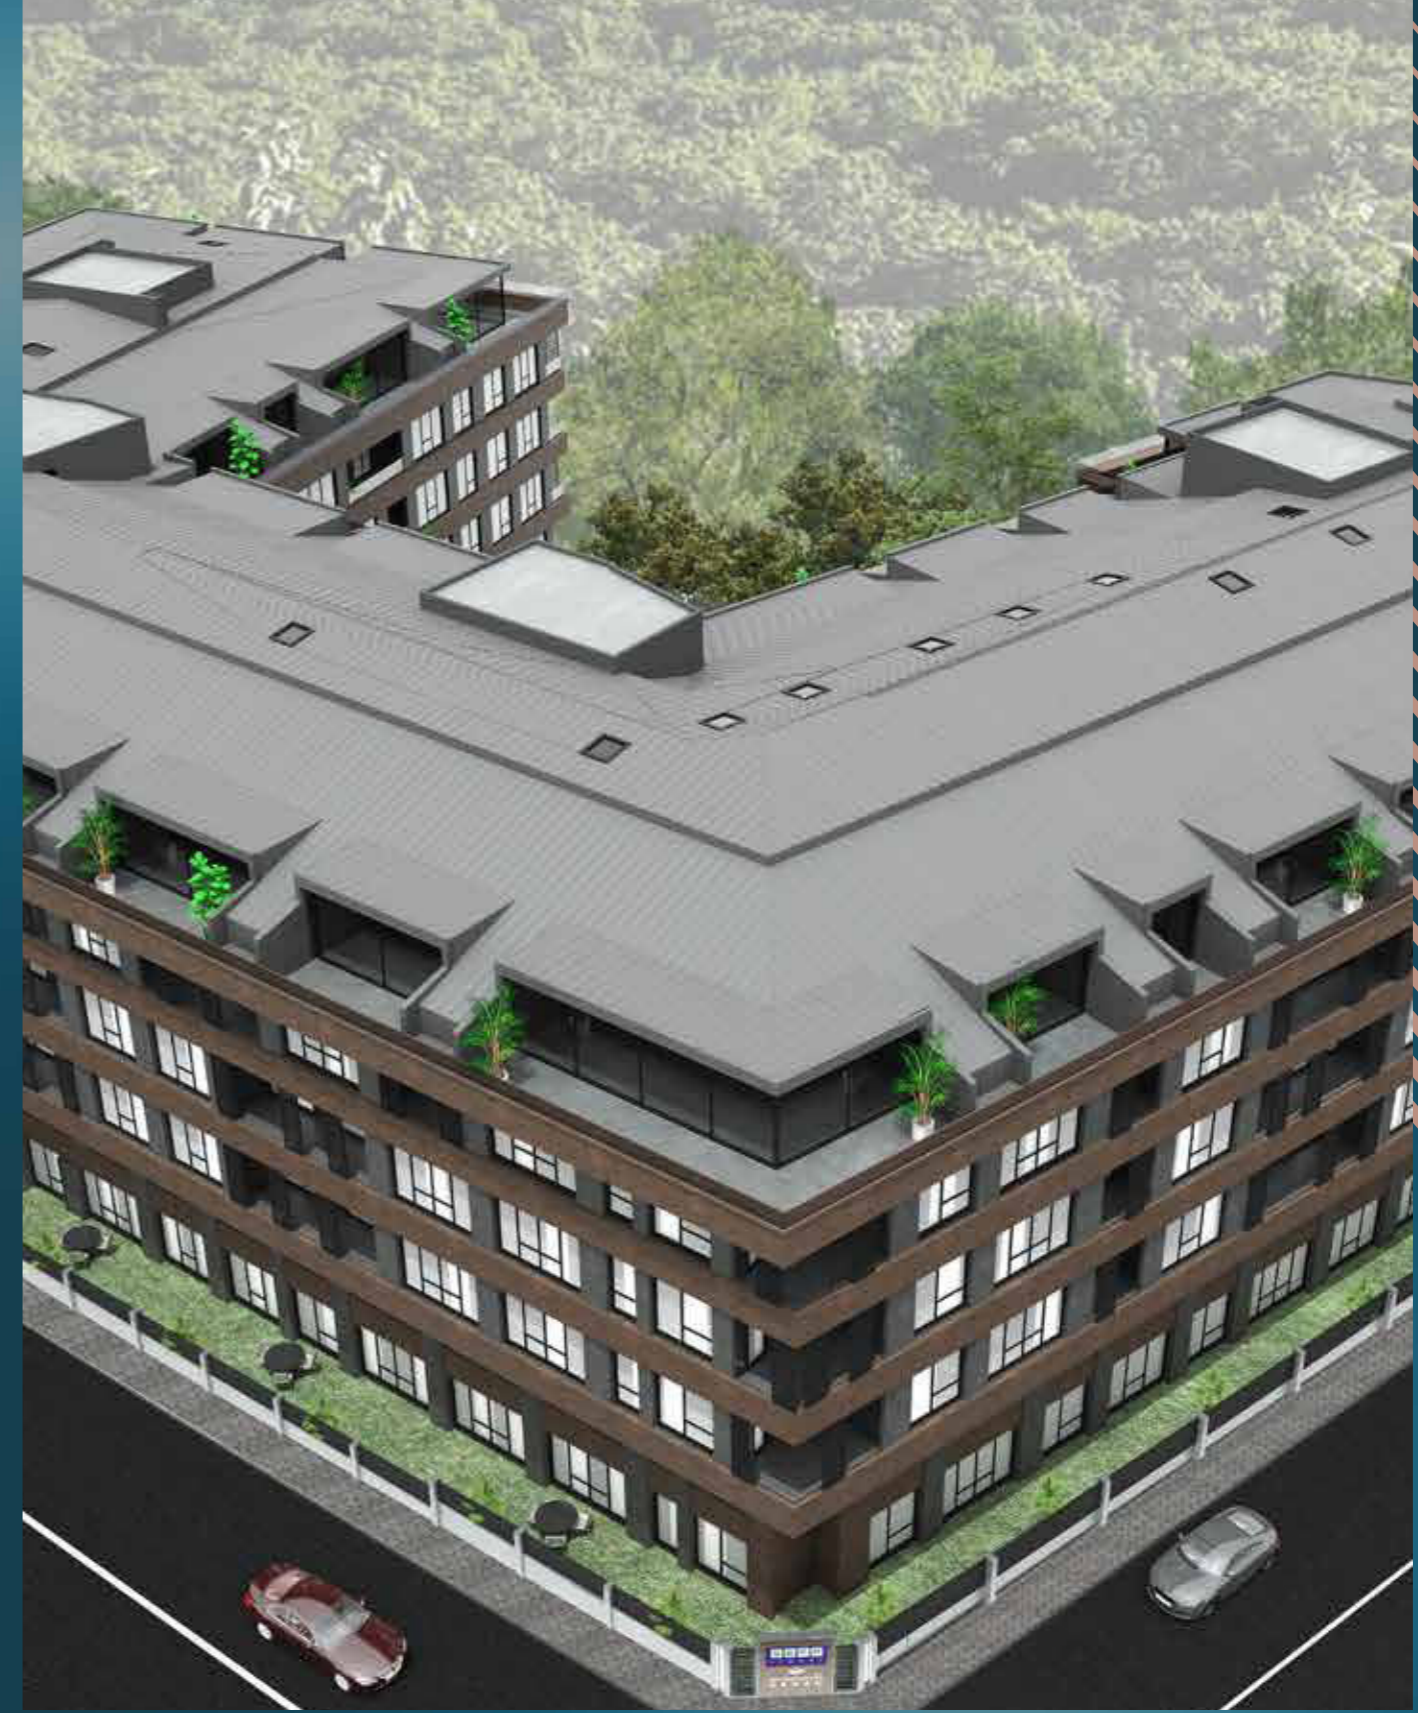

REAL ESTATE INVESTMENT

LS224

شقق بتصميم مبتكر وفر يد في اسطنبول سلطان أيوب

سلطان أيوب 

LS LUXURY
SIGNATURE

Luxury living

وصف العقار

تصميم مبتكر وفريد لمكان سكن جديد

تبحث الكثير من العائلات عن مكان سكن جديد يجمع بين الراحة والتصميم العصري، ويعتبر المشروع الجديد الذي يأخذ شكل حرف "U" من أبرز المشاريع التي تقدم هذه الميزة. يتميز هذا المشروع بتصميمه المعاصر والذي يجمع بين الهدوء والتمتع بمساحة داخلية فسيحة، وهو ما يتناسب مع احتياجات العديد من العائلات. إذا كانت الطبيعة الخلابة والهدوء هما من أبرز ما تبحث عنه في منزلك، فإن هذا المشروع سيكون الخيار الأمثل لك.

مع 152 وحدة سكنية مصممة بطريقة عصرية، يضمن المشروع تقديم خيارات متعددة تتناسب مع احتياجات وأذواق الجميع. من الشقق المكونة من غرفة نوم واحدة وصالة، إلى الوحدات الأكبر حجمًا مثل الدوبلكس المكونة من خمس غرف نوم وصالة. بذلك، يمكن للعائلات الصغيرة والكبيرة الاختيار بحرية والعثور على المنزل المثالي الذي يتناسب مع حجمها واحتياجاتها.