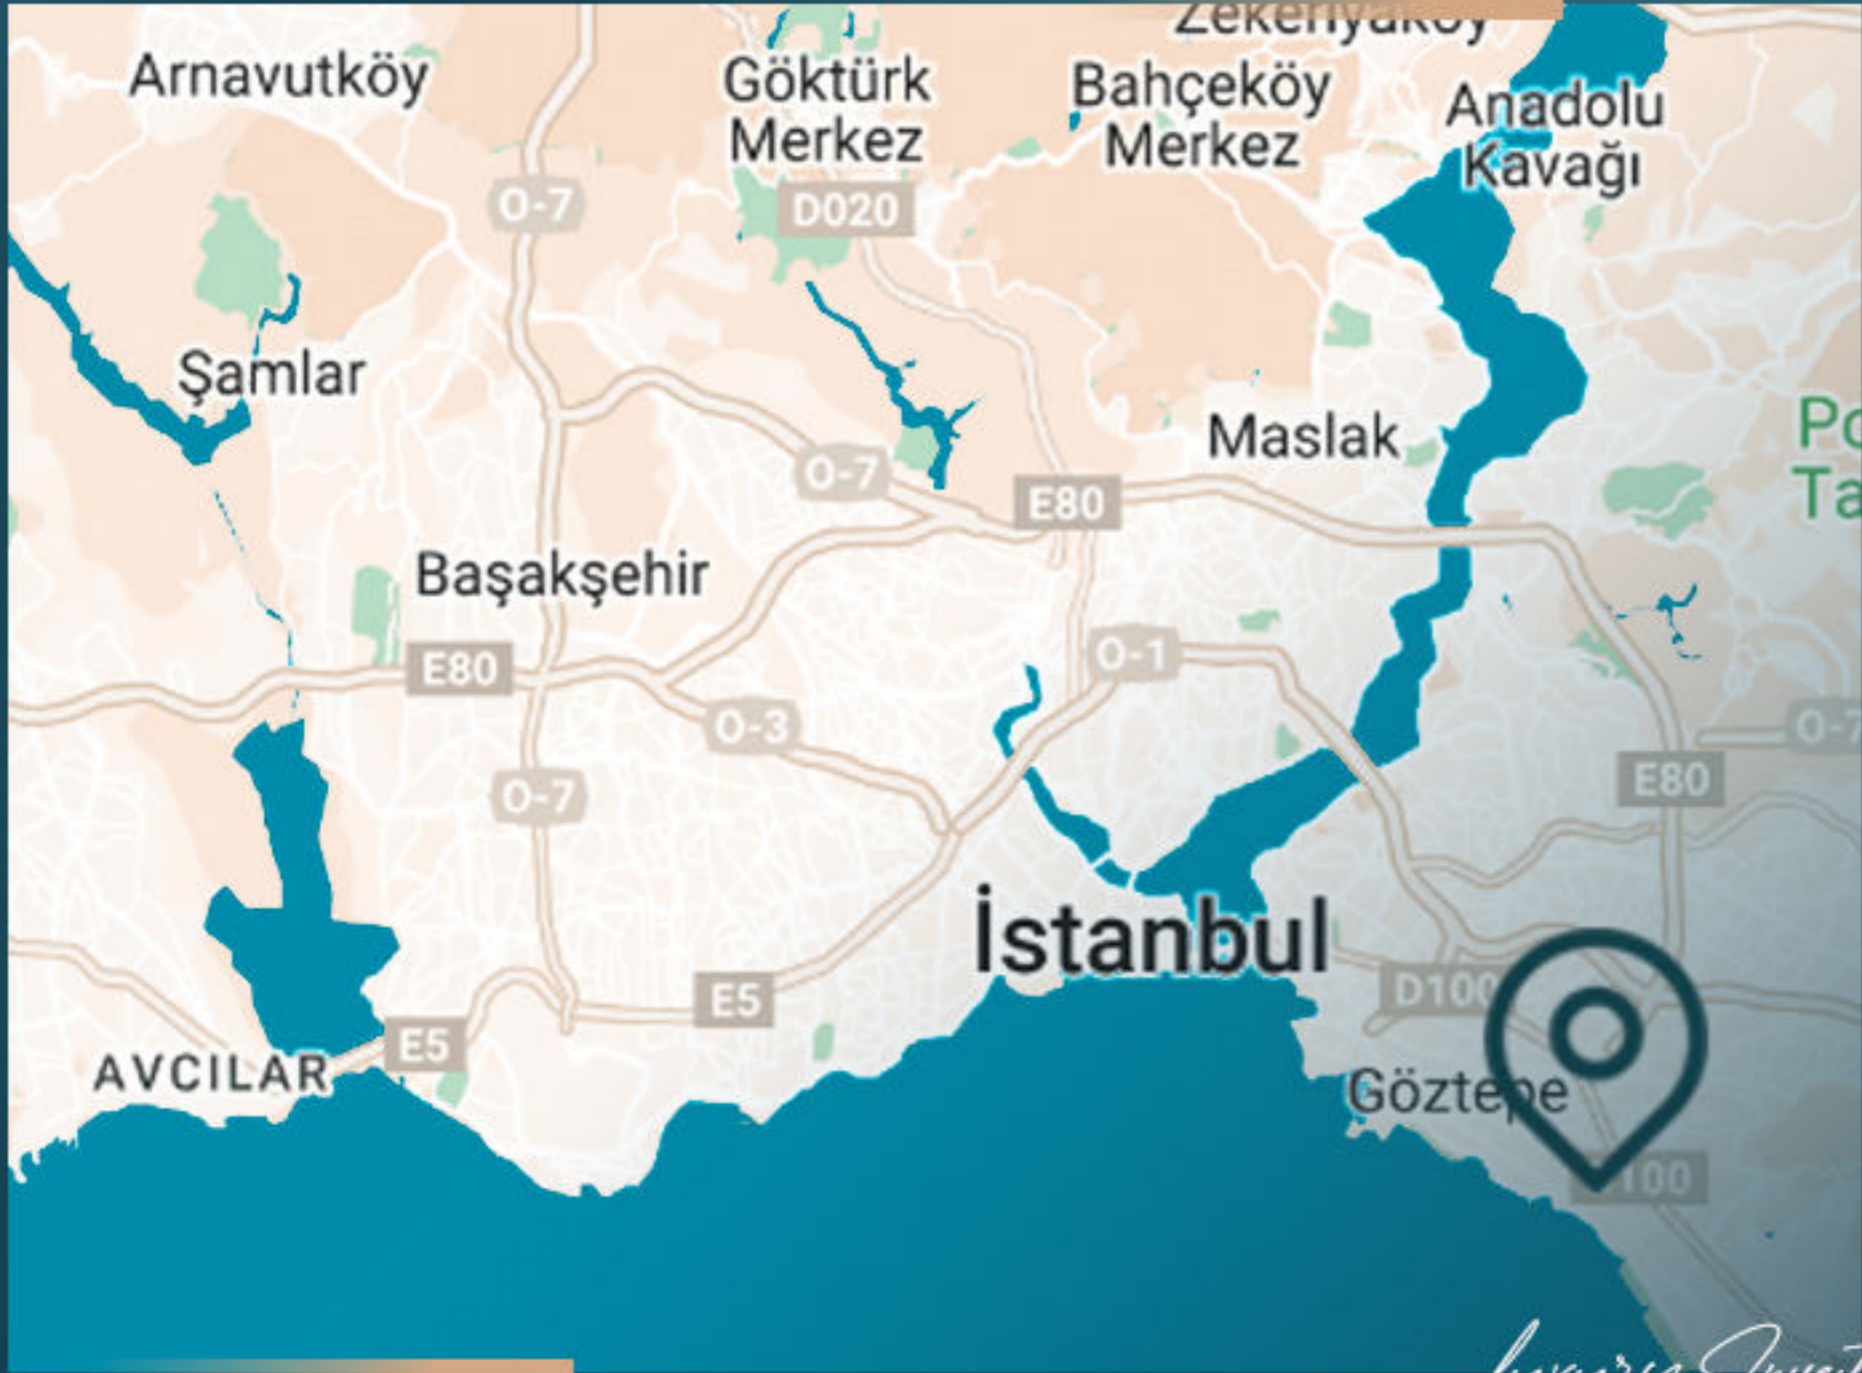

توفر لك شوارع التسوق وأبراج المكاتب ضمن المشروع حياة مليئة بالمتعة.

ستتمكن من زيارة الجزر التي تقع أمامك مباشرةً، وستتمكن بسهولة من الوصول إلى العديد من مناطق اسطنبول عن طريق البحر.

Luxury Investing

أثناء الاستمتاع بقربك من الطريق الساحلي، ستشعر براحة
تواجدك بجوار الطريق السريع E5 أيضًا.

معلومات حول موقع المشروع

يبعد 25 دقيقة عن مطار صبيحة
يبعد 10 دقائق عن الساحل
يبعد 10 دقائق عن شارع بغداد
يبعد 5 دقائق عن هيلتون مول
يبعد دقيقتين عن محطة المترو

Luxury Investing

Luxury Investing

مميزات المشروع