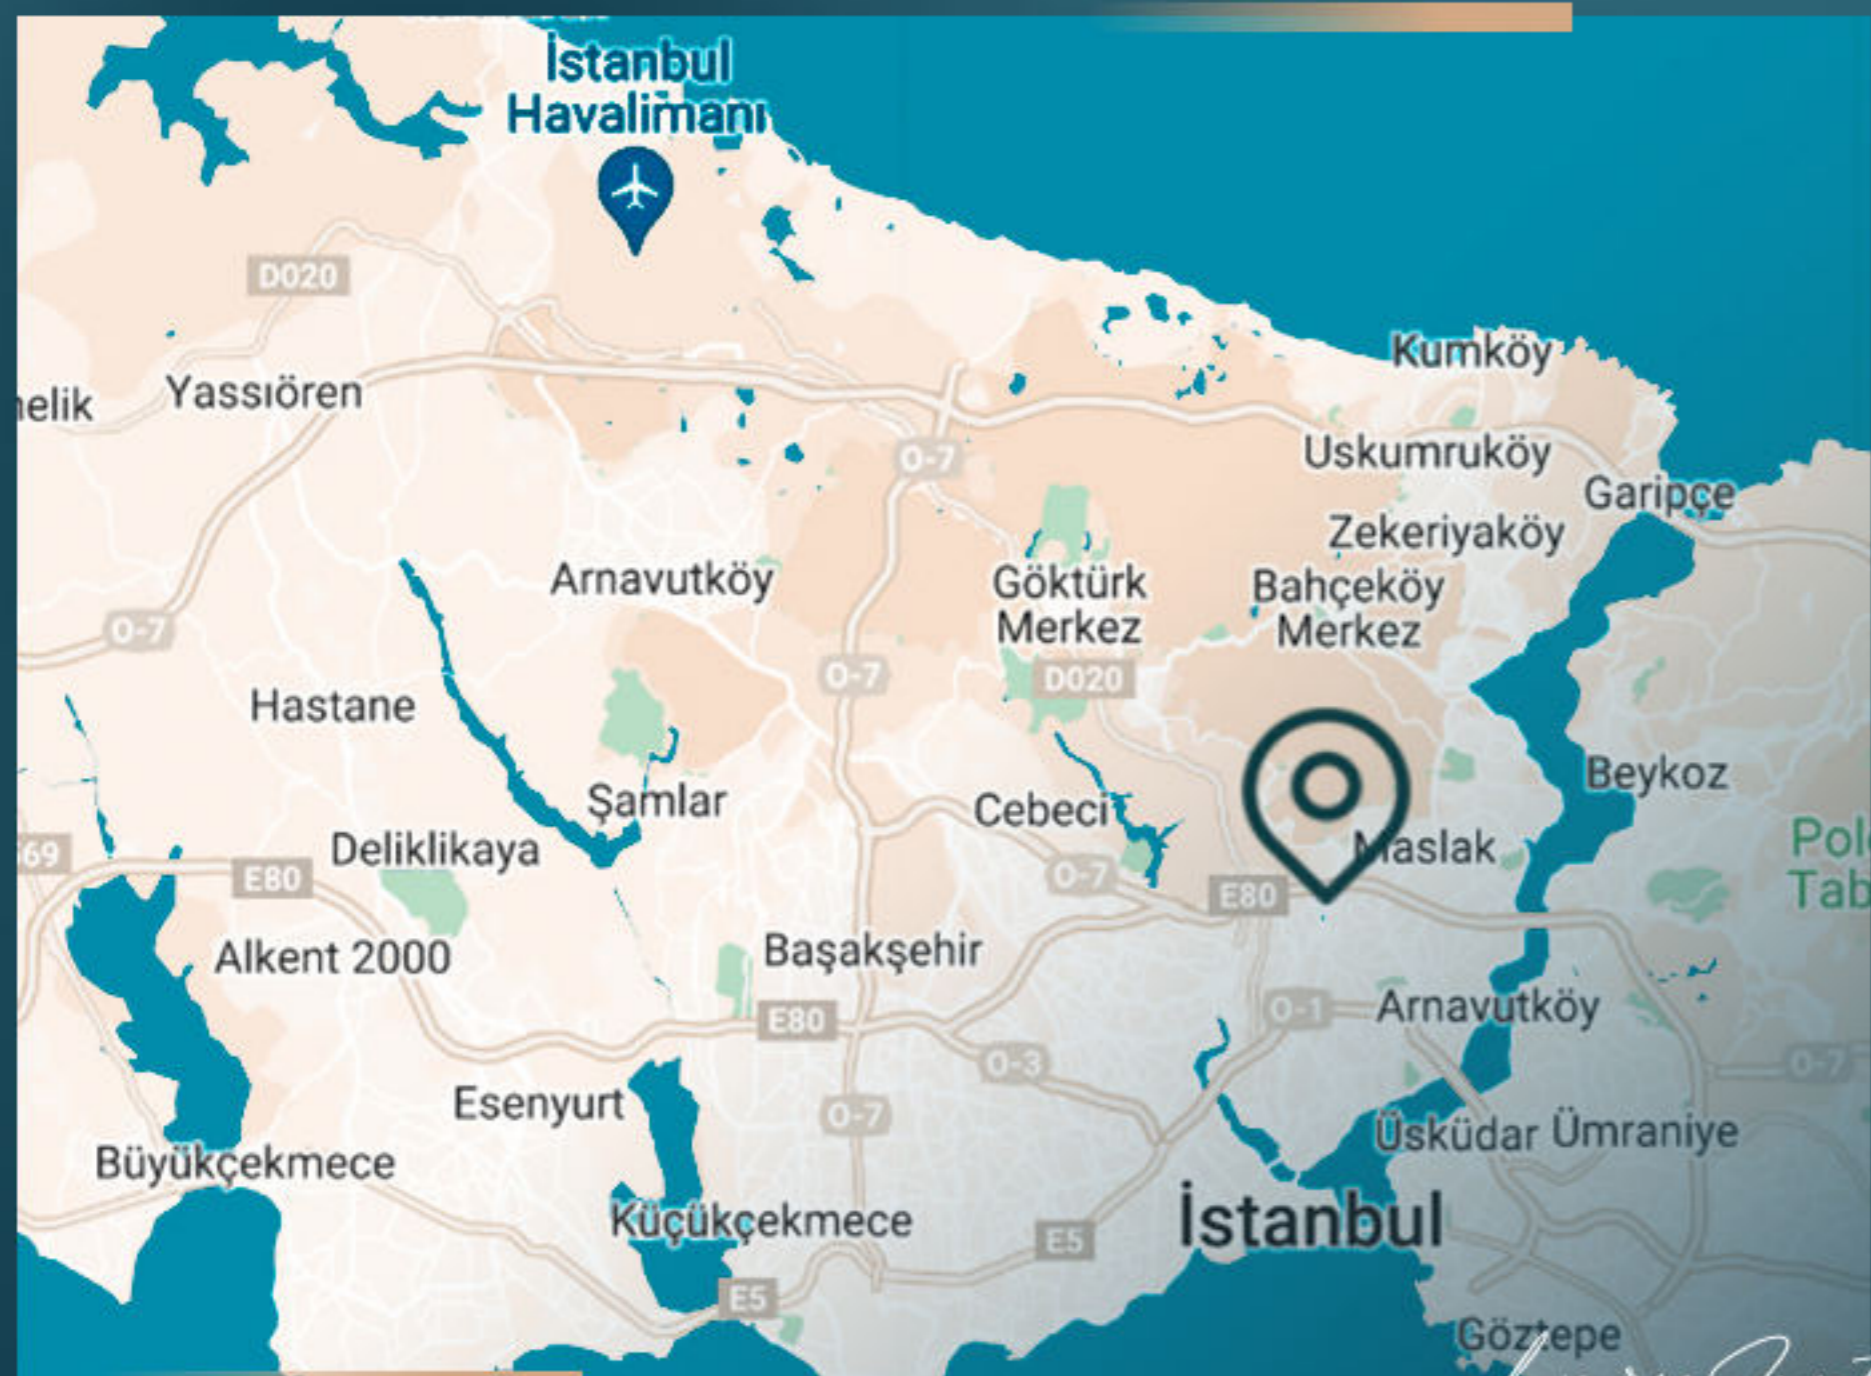

*Property Investing*

СВОЙСТВО РАСПОЛОЖЕНИЕ

Государственная больница Кагитане находится в 5 км.

В 3 км от Ливской больницы.

Расстояние до Стамбульской больницы Флоренс Найтингейл составляет 5 км.

Он находится в 2 км от Университета Атлас.

Расстояние до Стамбульского технического университета составляет 8 км.

Он находится в 4 км от Бейкентского университета.

Расстояние до торгового центра Vadi Istanbul Mall составляет 5 км.

Это в 2 км от станции метро.