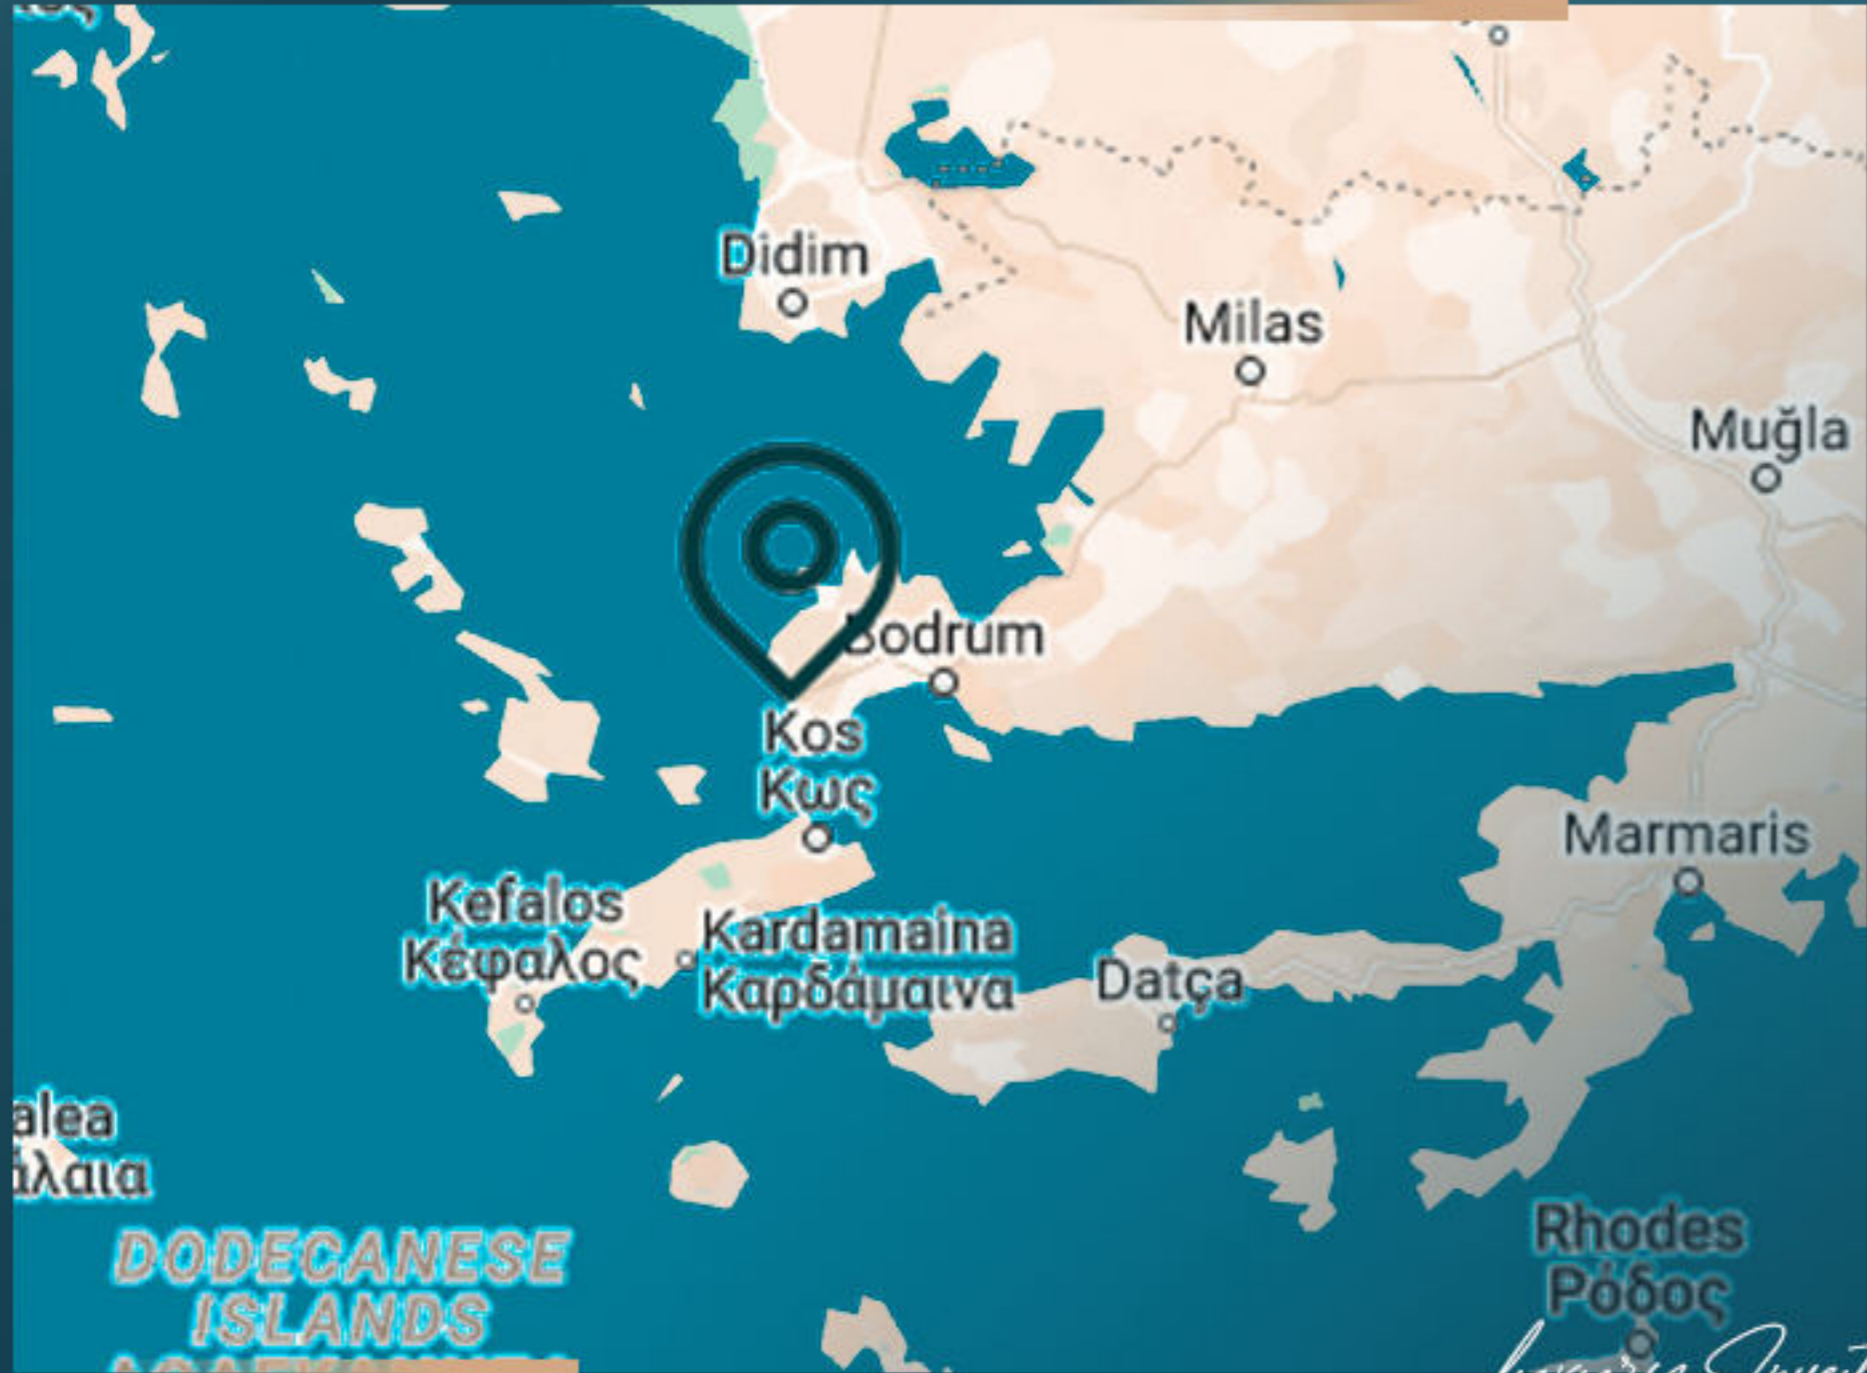

أنواع الفلل في المشروع 1+5 و1+6.

المشروع جاهز للسكن ومناسب للحصول على الجنسية
التركية.

معلومات حول موقع المشروع

REAL ESTATE INVESTMENT

Luxury Investing

- يبعد 35 دقيقة عن مطار ميلاس بودروم
- يبعد 30 دقيقة من مستشفى آجي بادام
- يبعد 30 دقيقة عن كلية تيد بودروم
- يبعد 25 دقيقة عن كلية بودروم مرمرية الخاصة
- يبعد 26 دقيقة عن كلية بودروم بهجة شهير
- يبعد 20 دقيقة عن مدرسة بودروم AKEV الثانوية الخاصة
- يبعد 20 دقيقة من مرسى تورغوتريس
- يبعد 15 دقيقة عن بالمرينا بودروم
- يبعد 10 دقائق عن مرسى ميلتا بودروم
- يبعد 10 دقائق عن مركز بودروم
- يبعد 5 دقائق من Torba Crossway