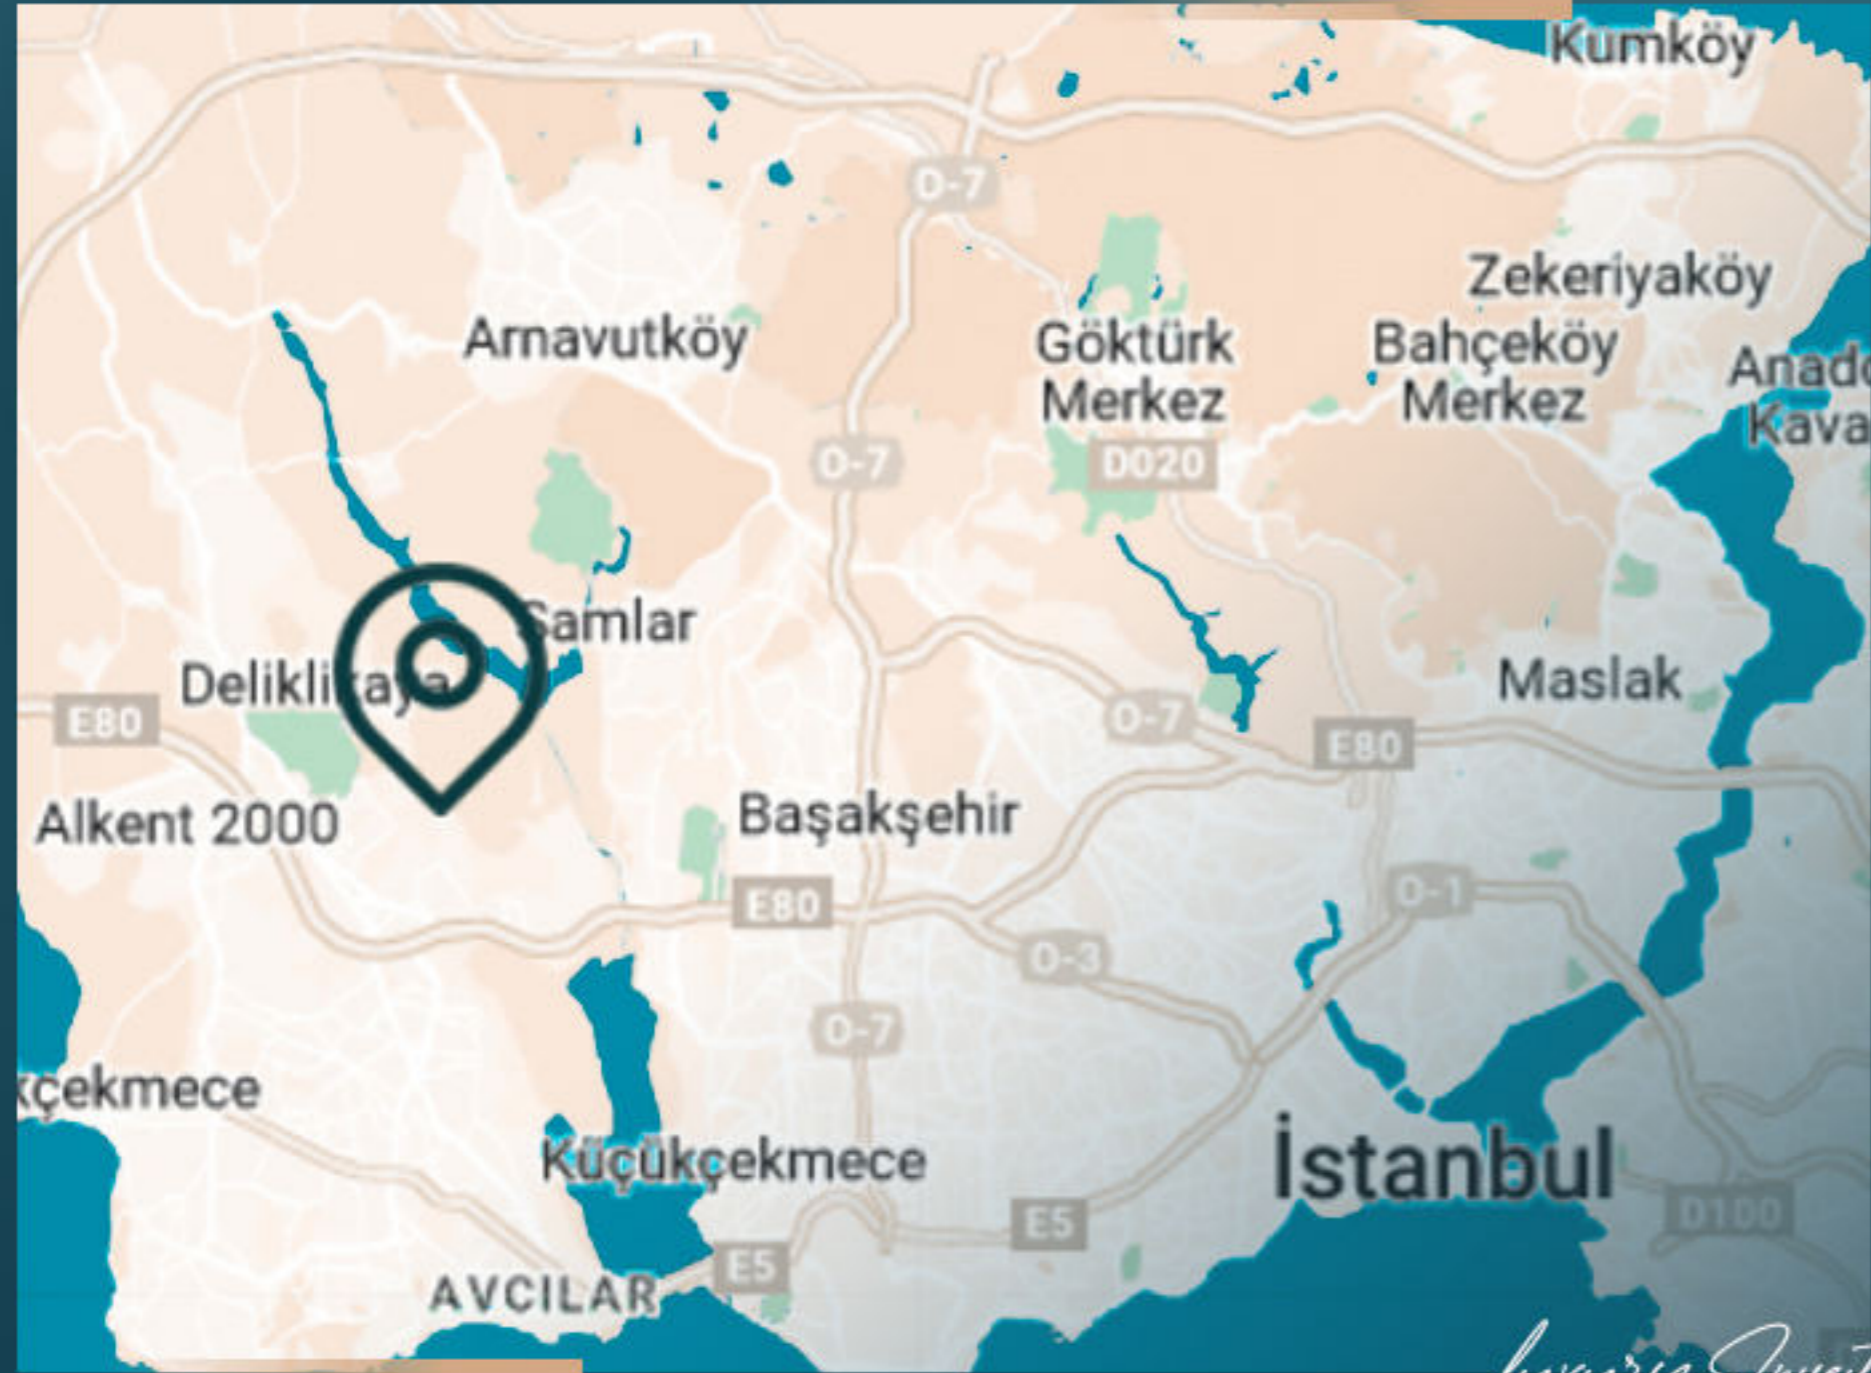

Luxury Investing

كل لحظة في حياتك ستتوج بجمال مختلف في حياة مليئة بالخضرة. سوف تستمتع بممارسة الرياضة على مسارات المشي والجري ضمن المشروع.

يقع المشروع في منطقة بهجة شهير، في موقع استراتيجي بالقرب من حديقة جوليت، حيث ستكون أشهر المطاعم والمقاهي على بعد خطوات قليلة من منزلك.

معلومات حول موقع المشروع

يبعد 10 دقائق عن مول أكباتي
يبعد 5 دقائق عن برستيغ مول
يبعد 15 دقيقة عن مول أوف اسطنبول
يبعد دقيقتين عن حديقة جوليت
يبعد 10 دقائق من مستشفى إستينيا
يبعد 30 دقيقة عن مطار اسطنبول