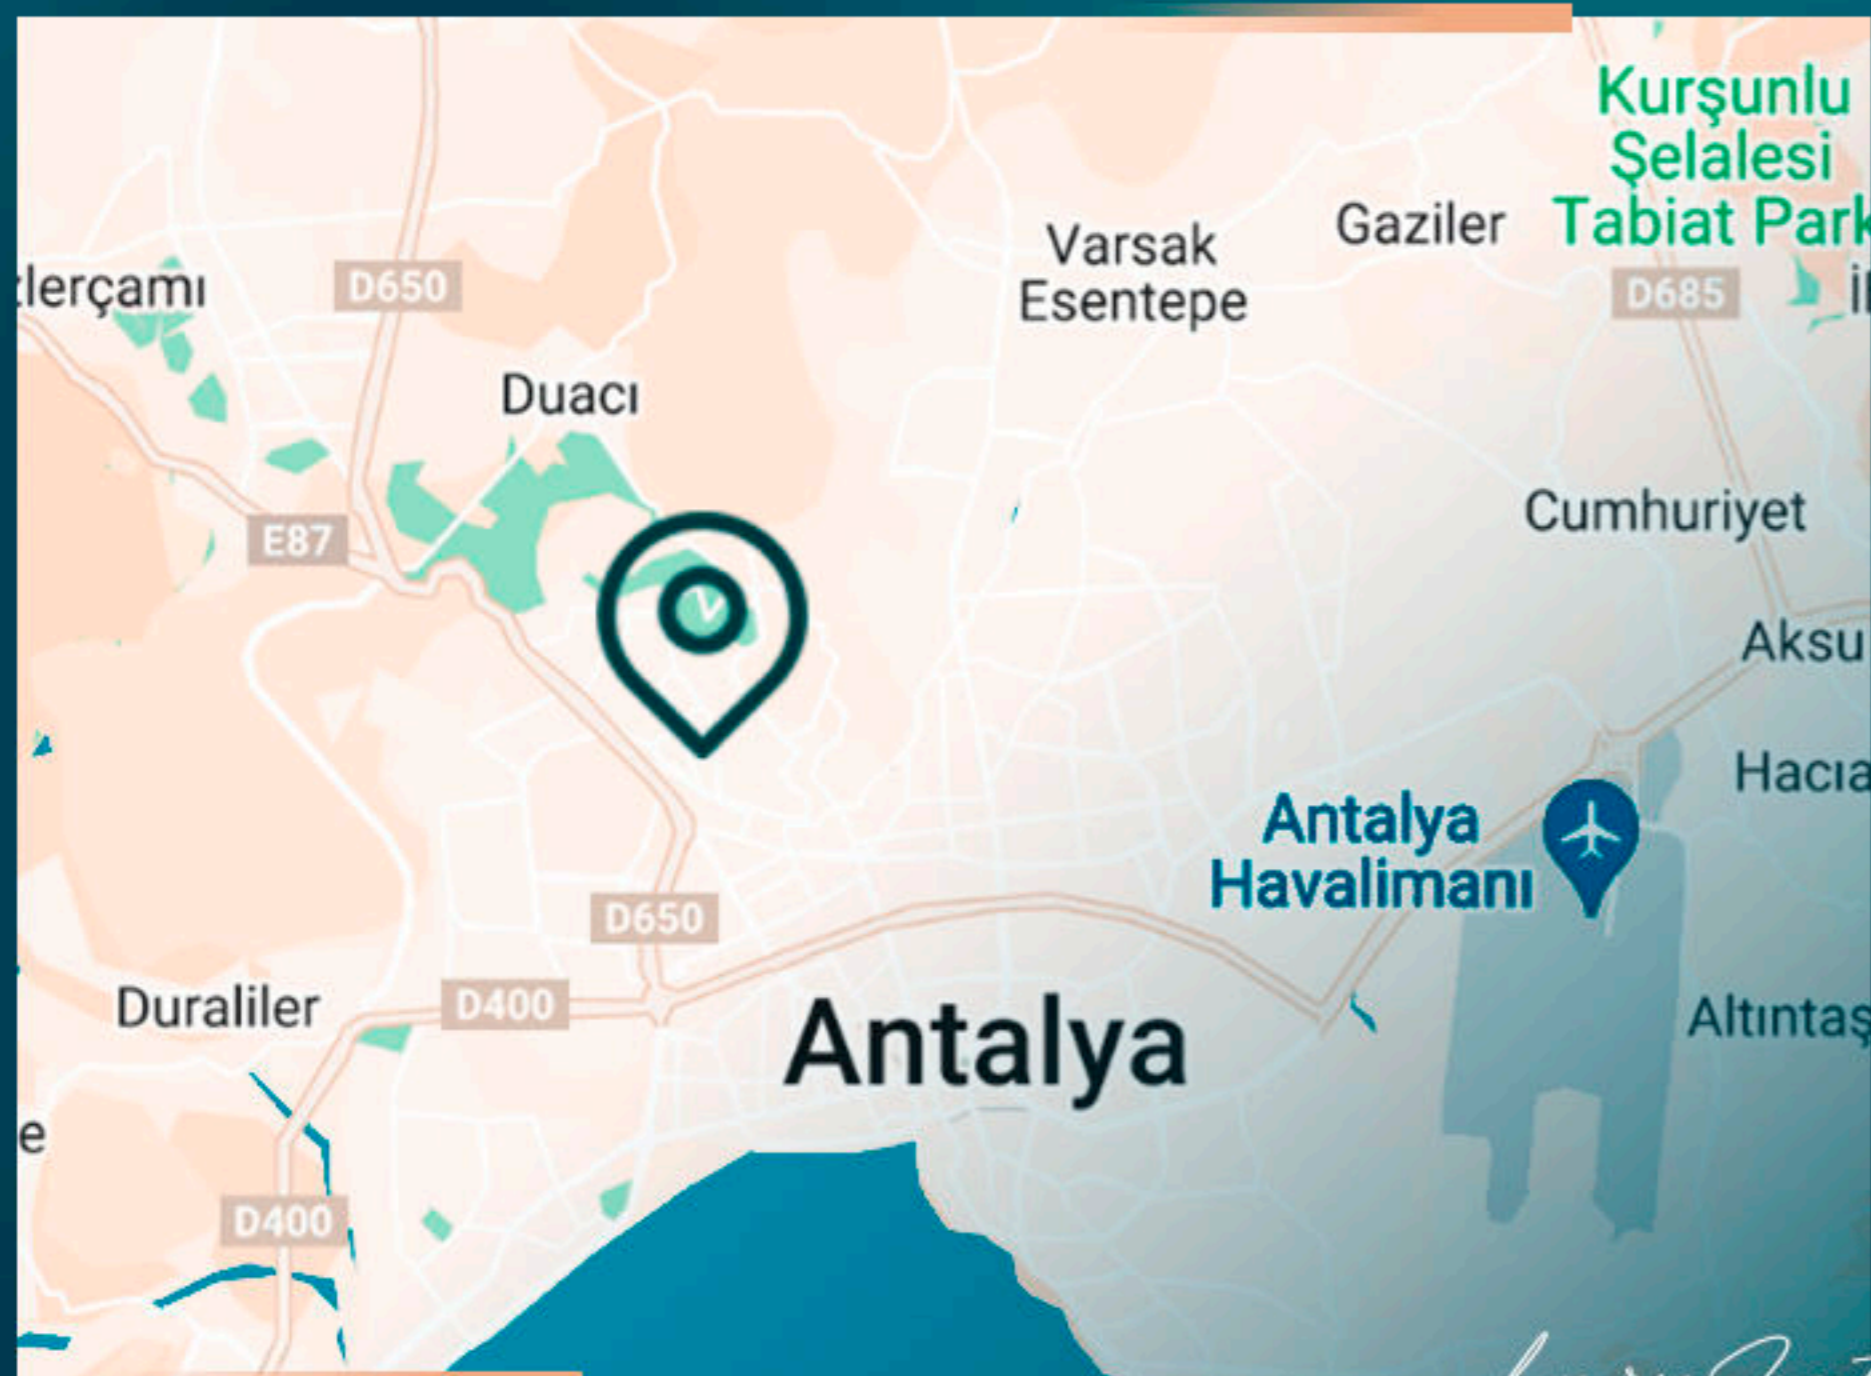

REAL ESTATE INVESTMENT

Luxury Investing

МЕСТОПОЛОЖЕНИЕ ОБЪЕКТА

- В 2 минутах от трамвайной остановки
- В 15 минутах езды от аэропорта Анталии
- В 10 минутах езды от торгового центра Анталии
- В 10 минутах езды от больниц
- В 10 минутах езды от школ