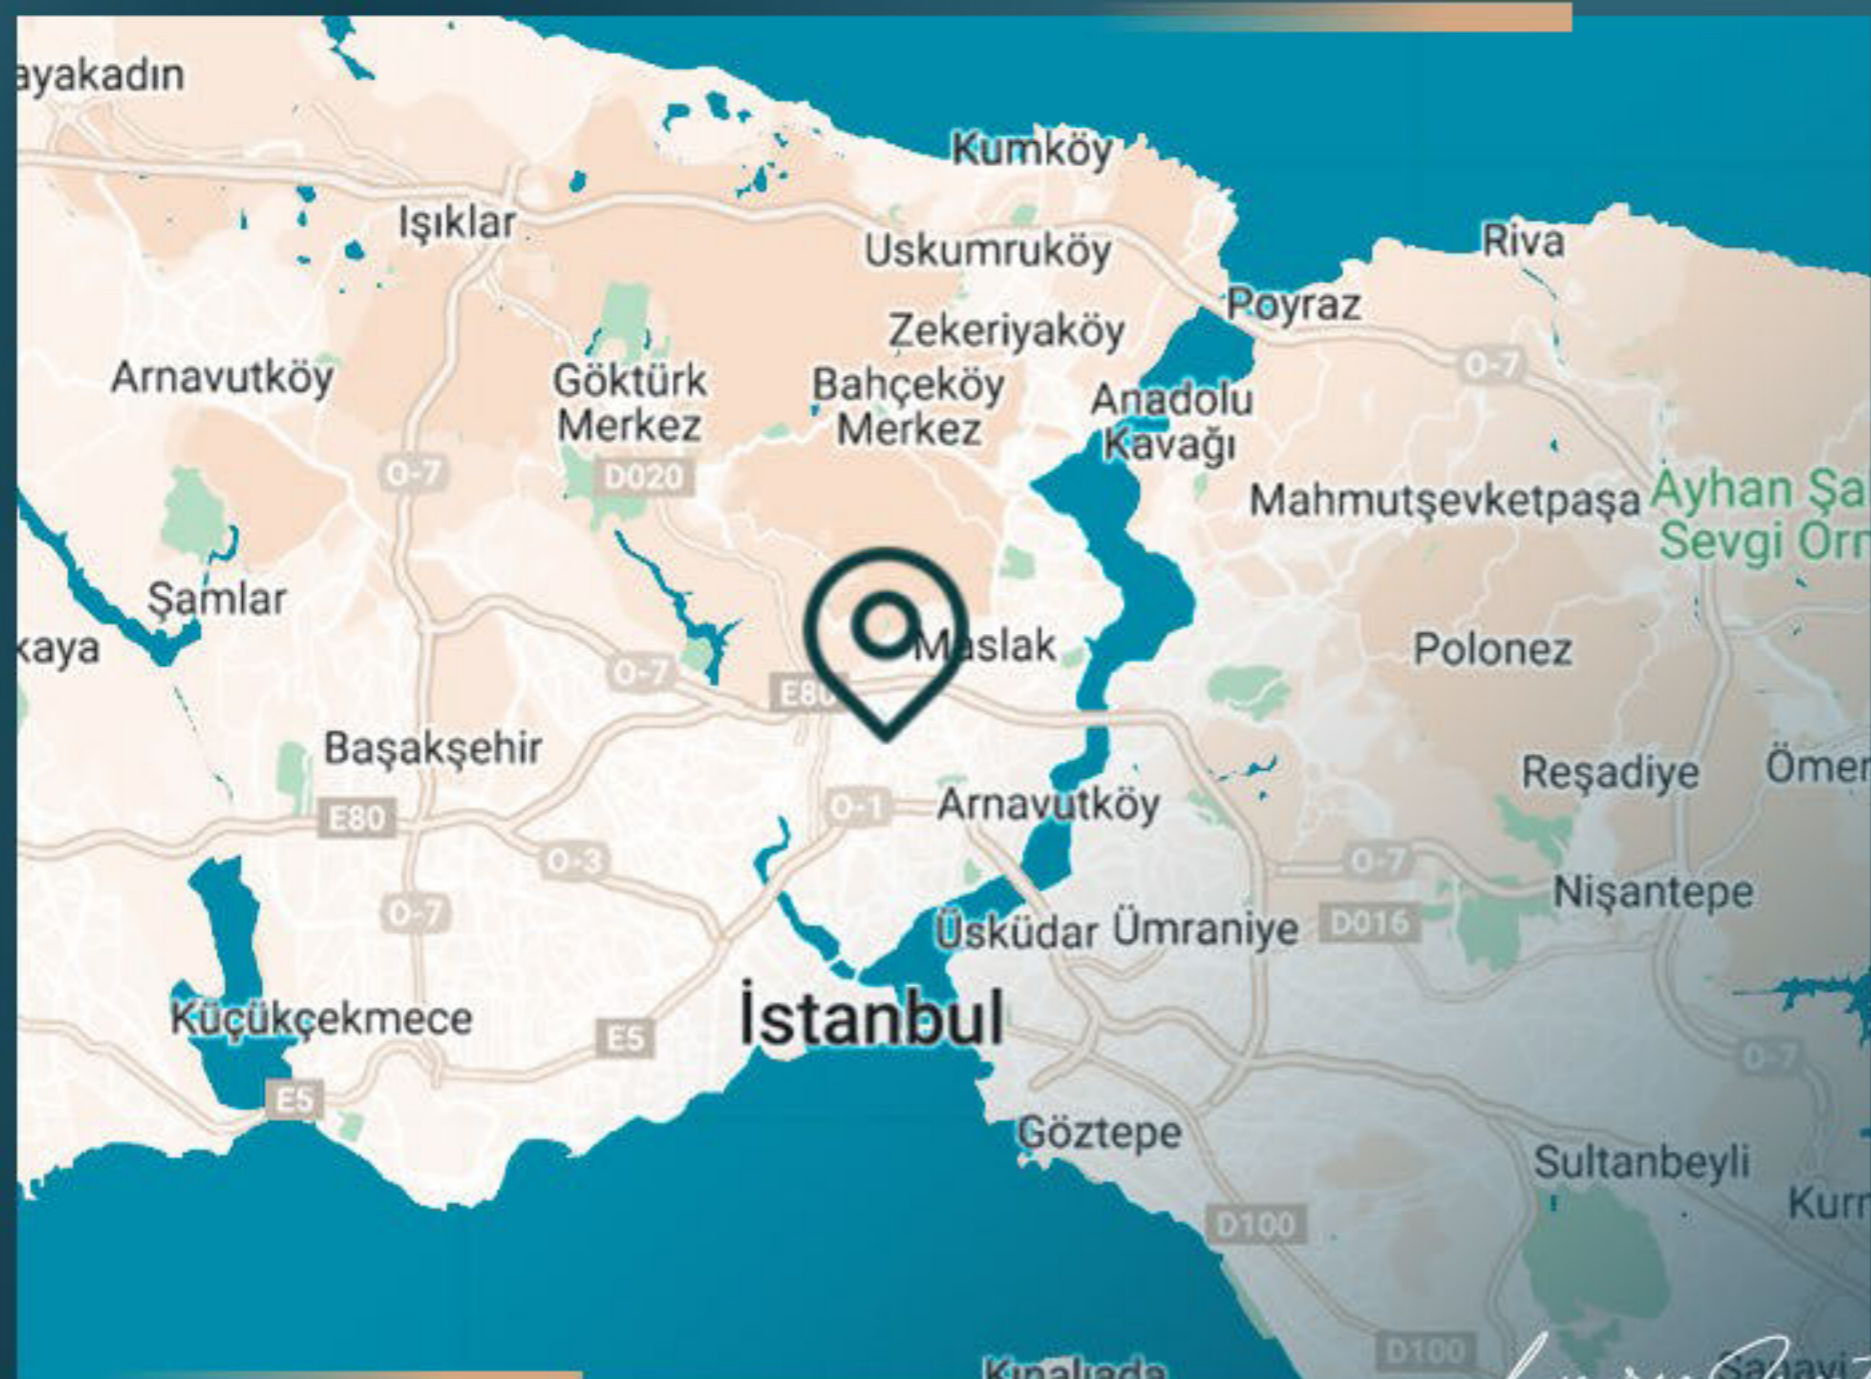

Real Estate Investing

ИНФОРМАЦИЯ О МЕСТОПОЛОЖЕНИИ ПРОЕКТА

- В 3 минутах езды от шоссе E5
- В 5 минутах от парка Халыч
- В 5 минутах от метробуса
- В 6 минутах от Таксим
- В 10 минутах от туннеля Кягытхане-Пиялепаша
- В 10 минутах езды от трамвайной остановки
- В 15 минутах от Босфорского моста
- В 15 минутах езды от шоссе TEM