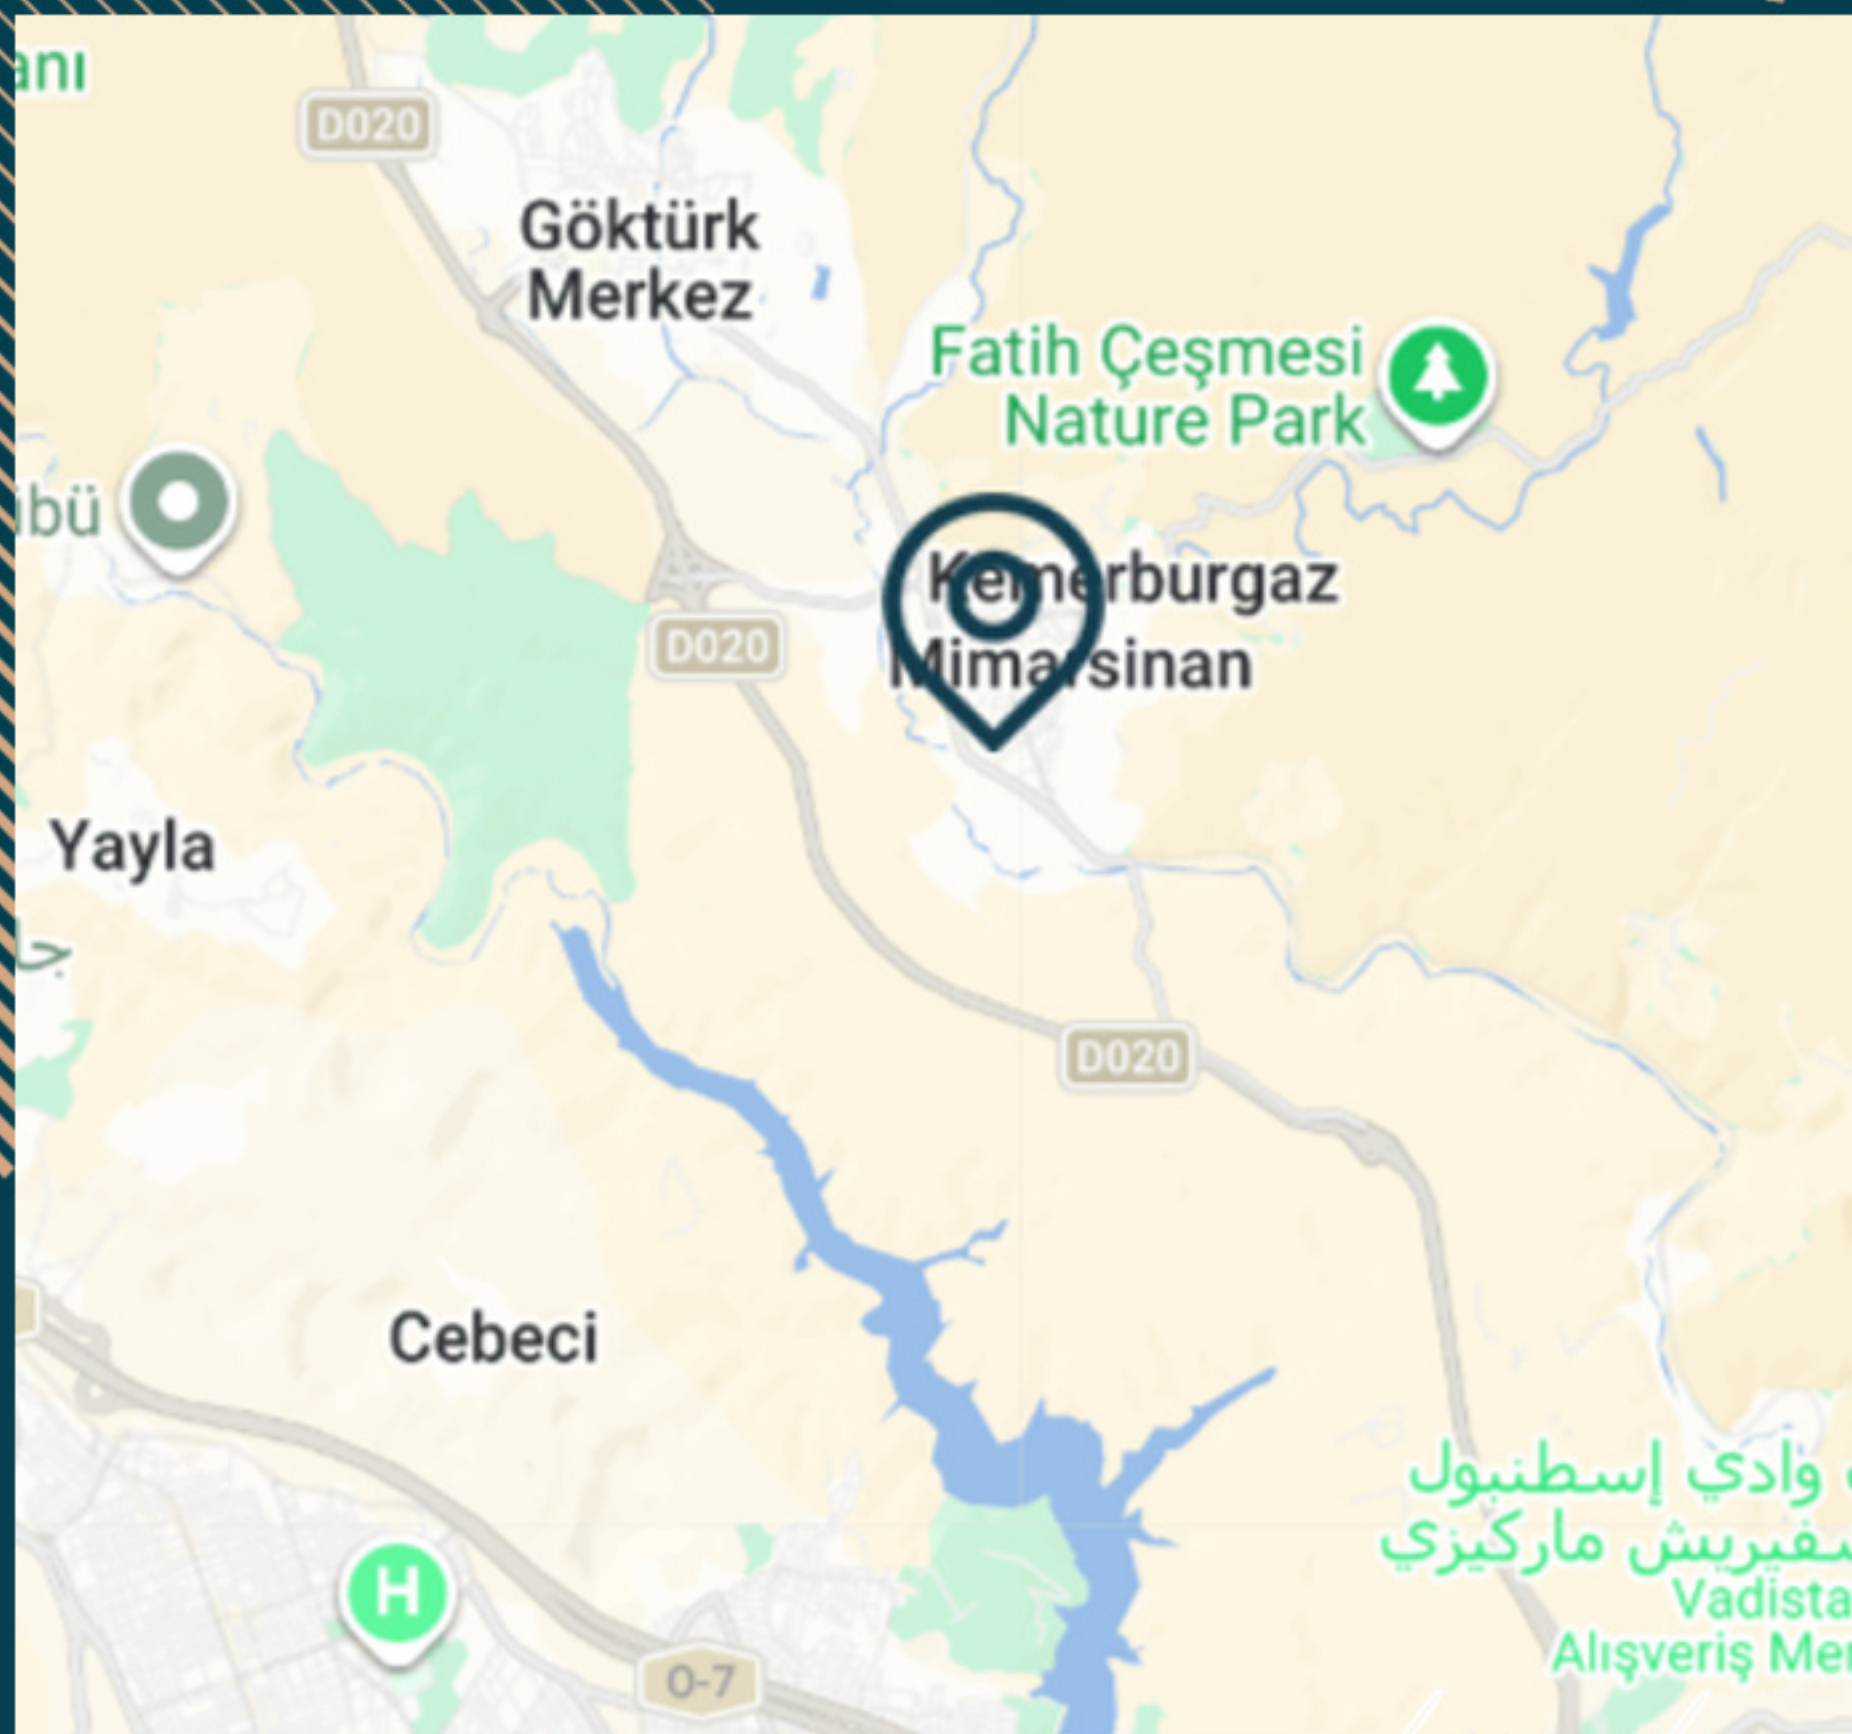

*luxury living*

Отличительной особенностью проекта является его стратегическое расположение, обеспечивающее удобный доступ ко многим центральным точкам города по четырем разным маршрутам, что избавляет от проблем с интенсивным движением транспорта. Жители смогут в кратчайшие сроки добраться до большинства оживленных районов города. Кроме того, близость к нескольким школам и крупным медицинским учреждениям делает проект идеальным местом для семейного отдыха

luxury living

luxury living

Локация

- В 20 минутах езды от аэропорта Стамбула
- В 31 минуте езды от Таксима
- В 17 минутах езды от торгового центра Vadistanbul Mall
- В 16 минутах езды от торговых центров
- В 13 минутах езды от больниц
- В 10 минутах езды находятся школы