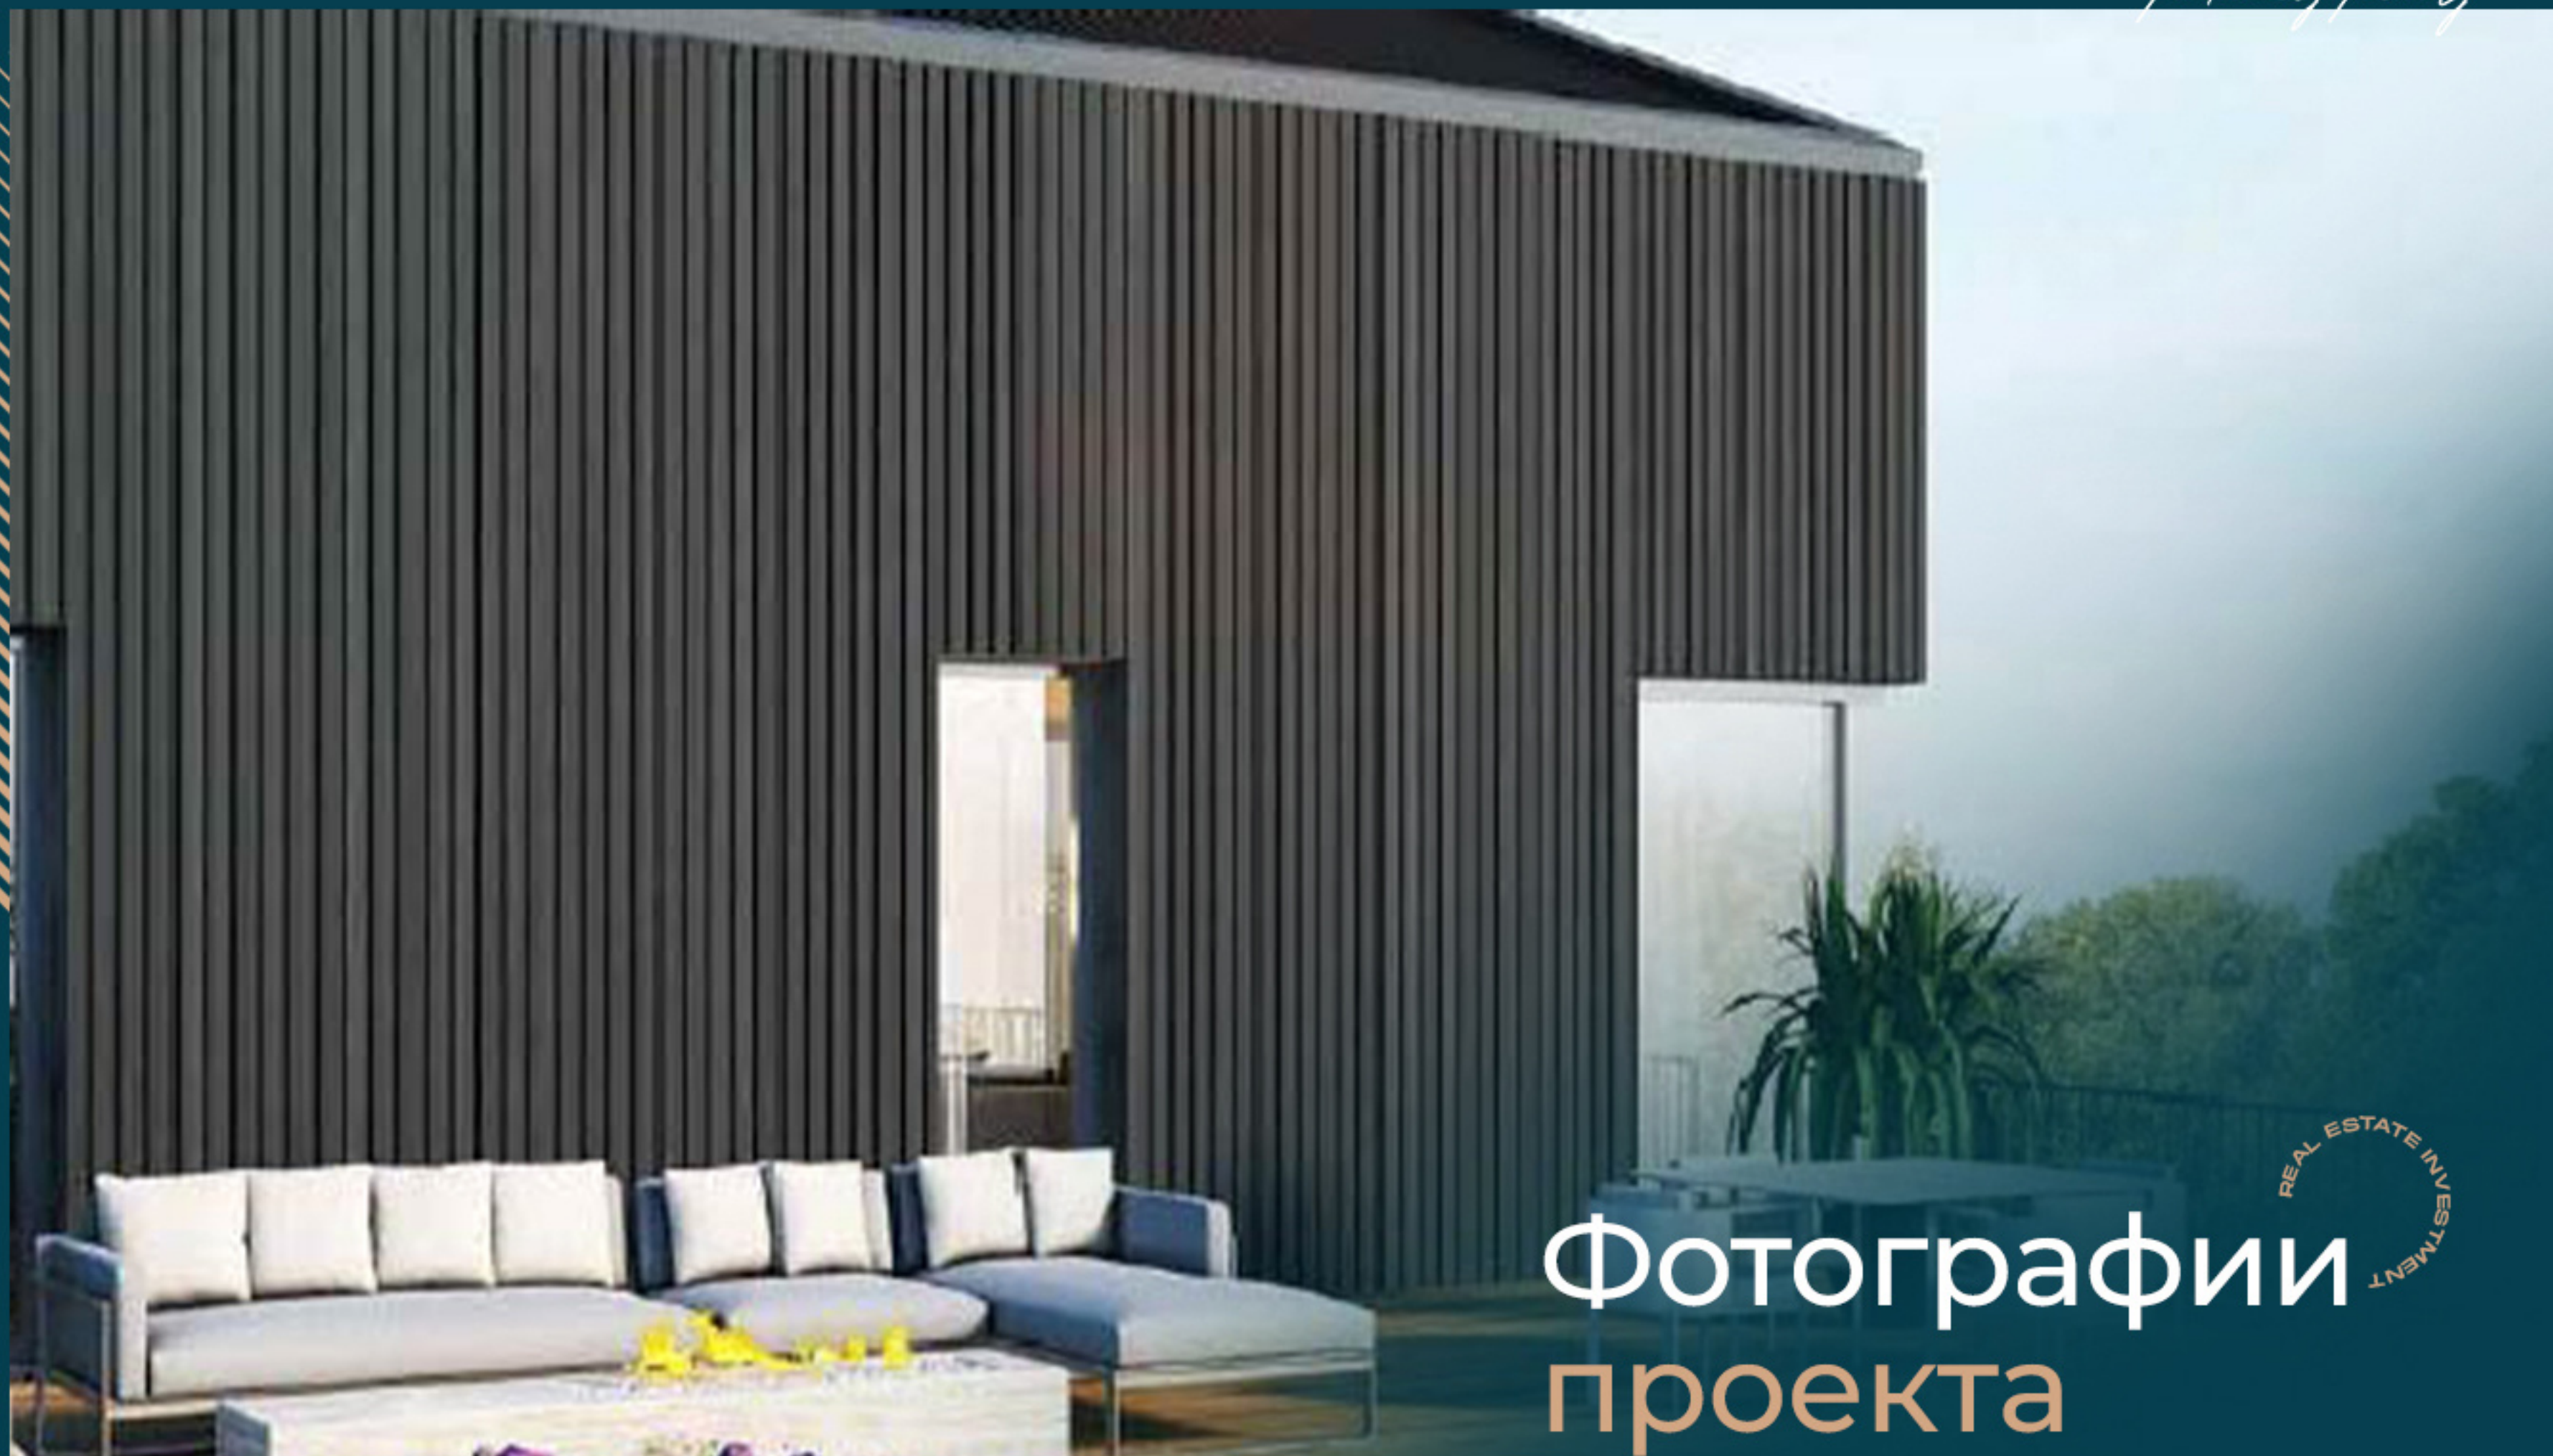

Фотографии
проекта

REAL ESTATE INVESTMENT