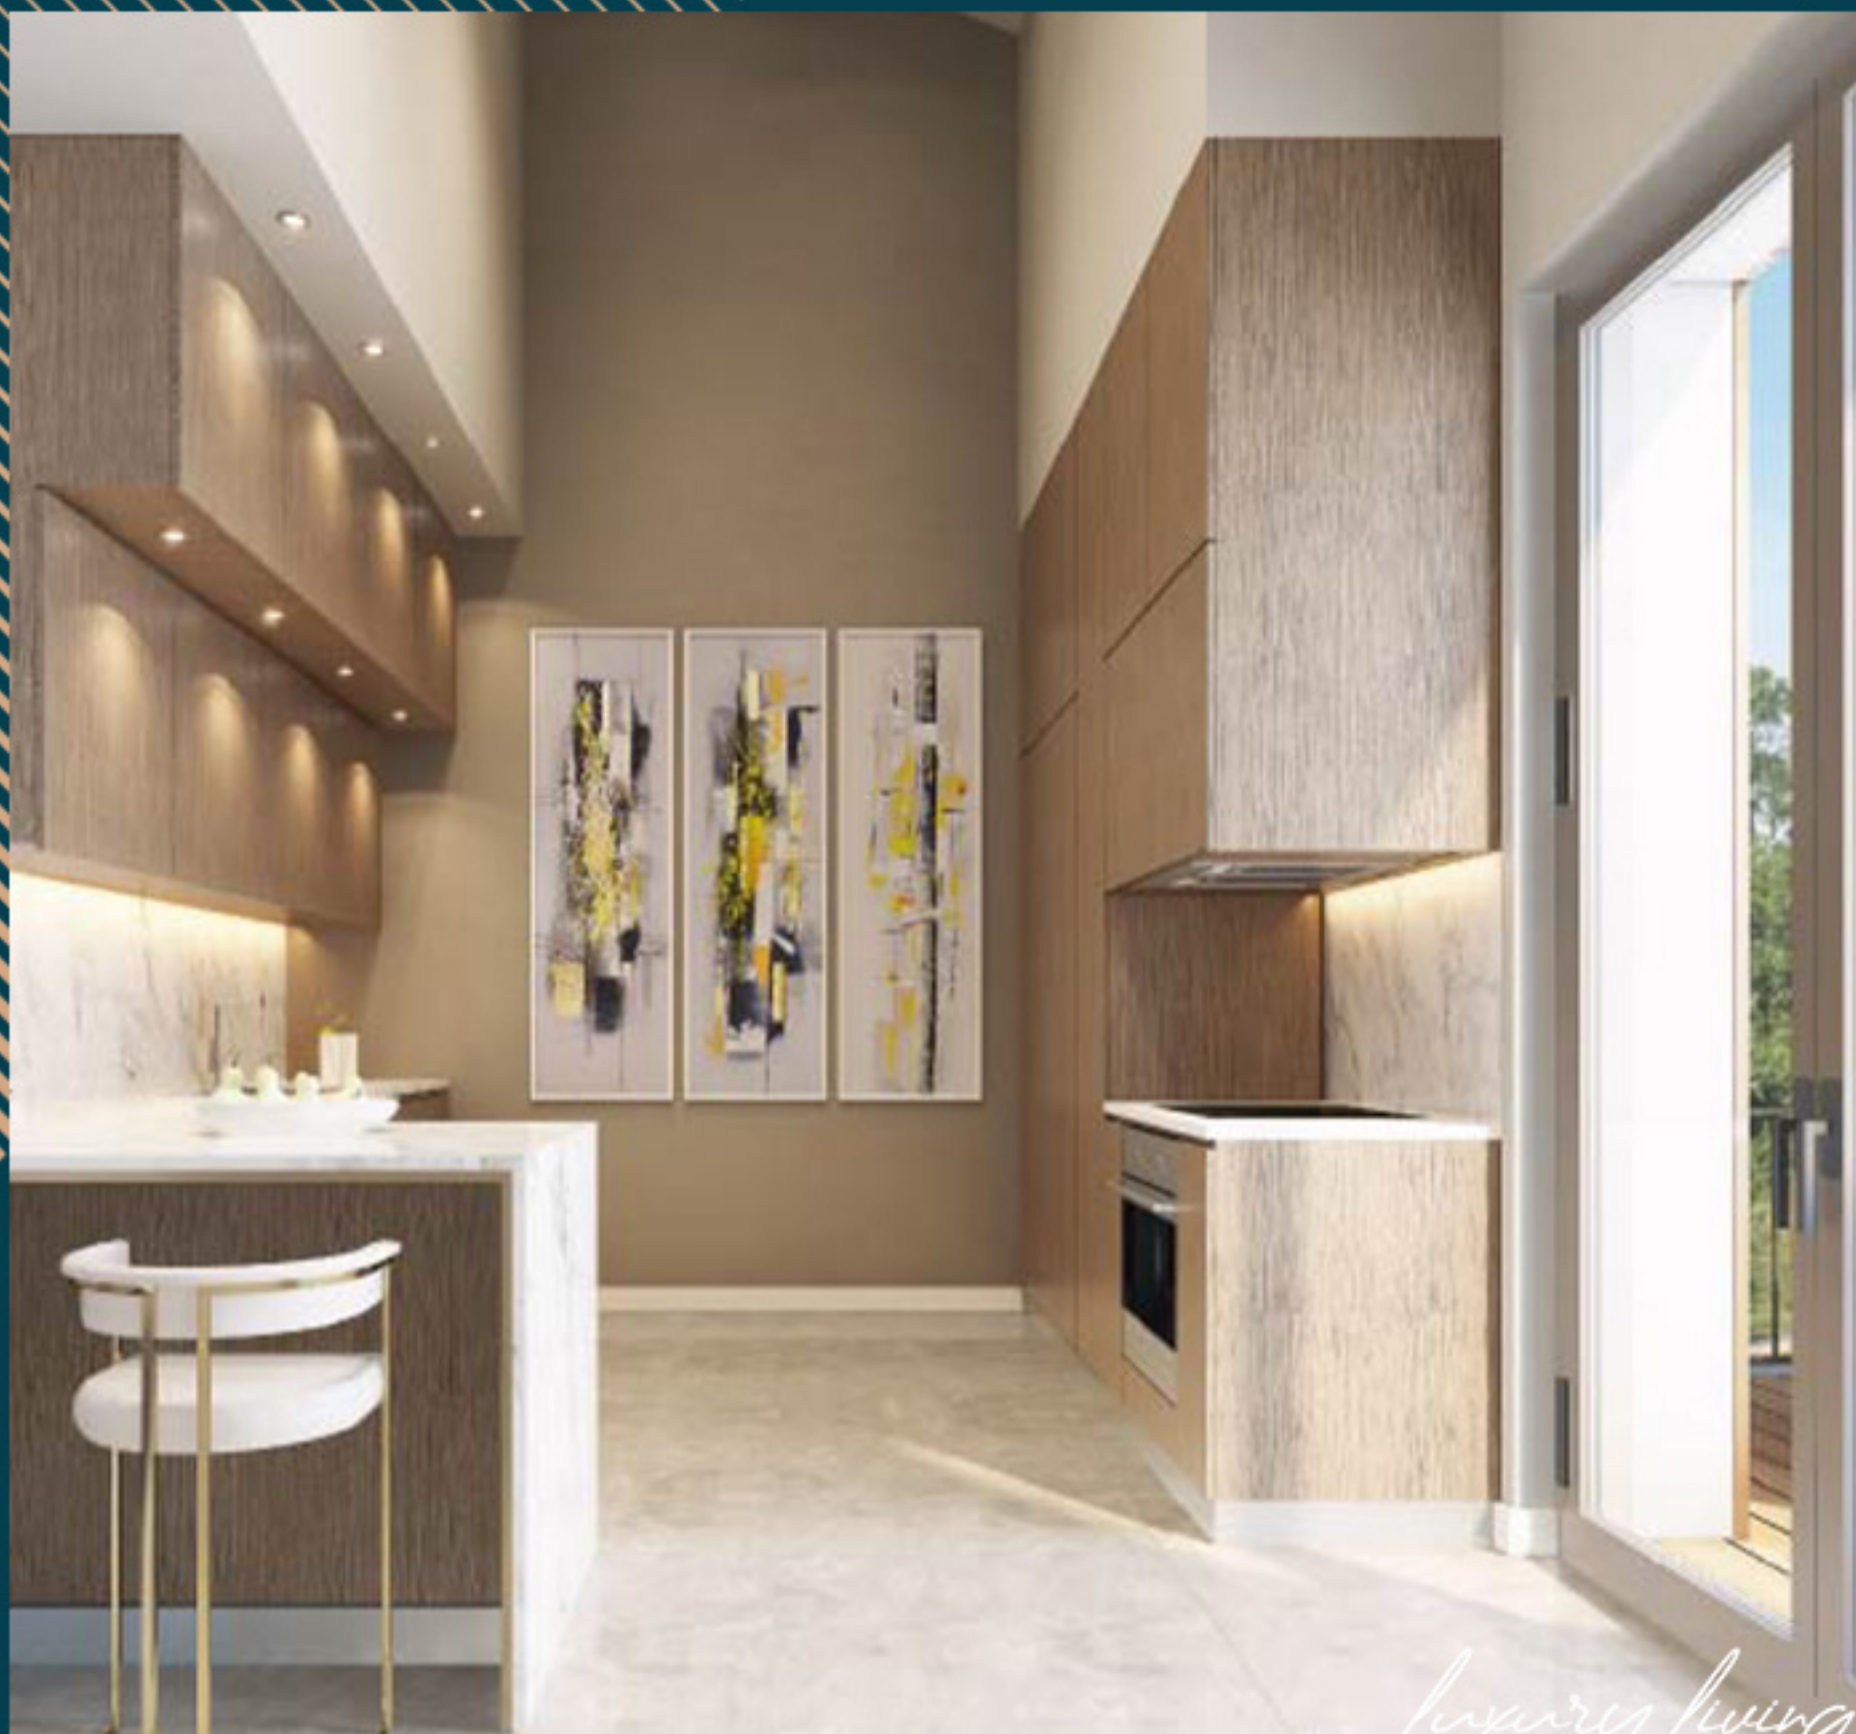

luxury living

Функции

Swimming Pool

Gardens

Gym

Security

Garage

Elevator

Sauna

Turk Hamam