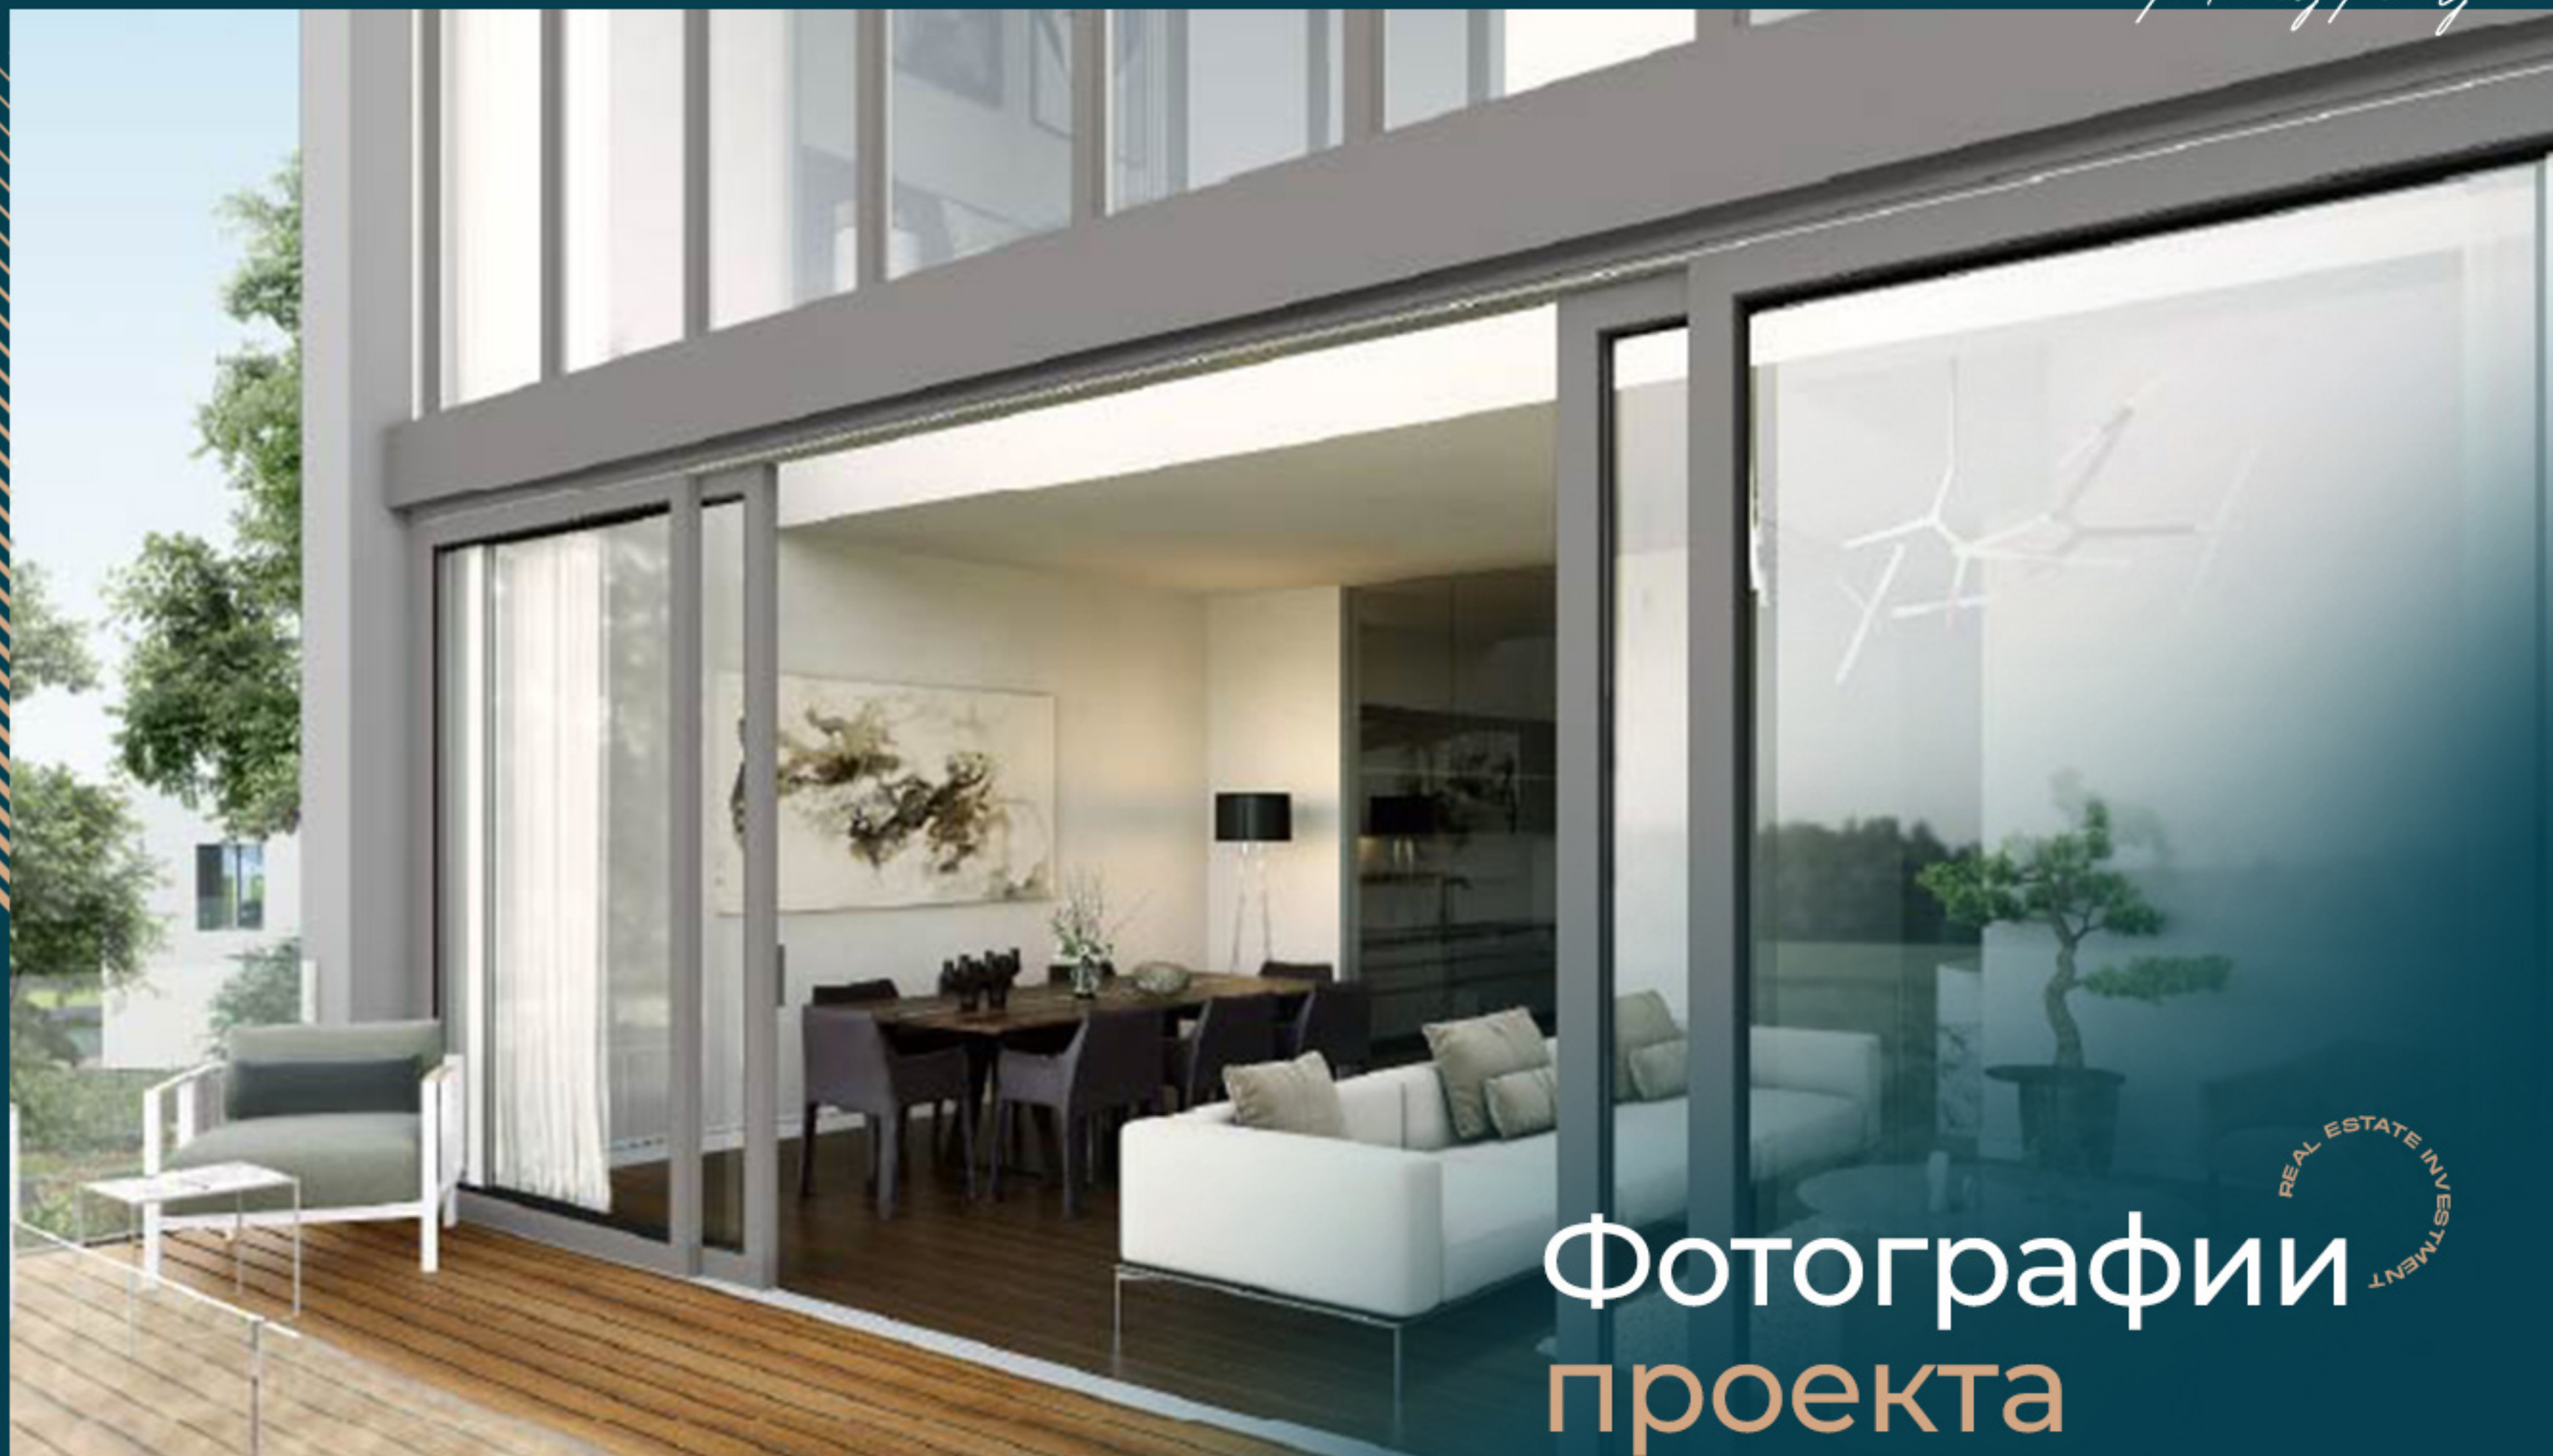

Фотографии
проекта

REAL ESTATE INVESTMENT