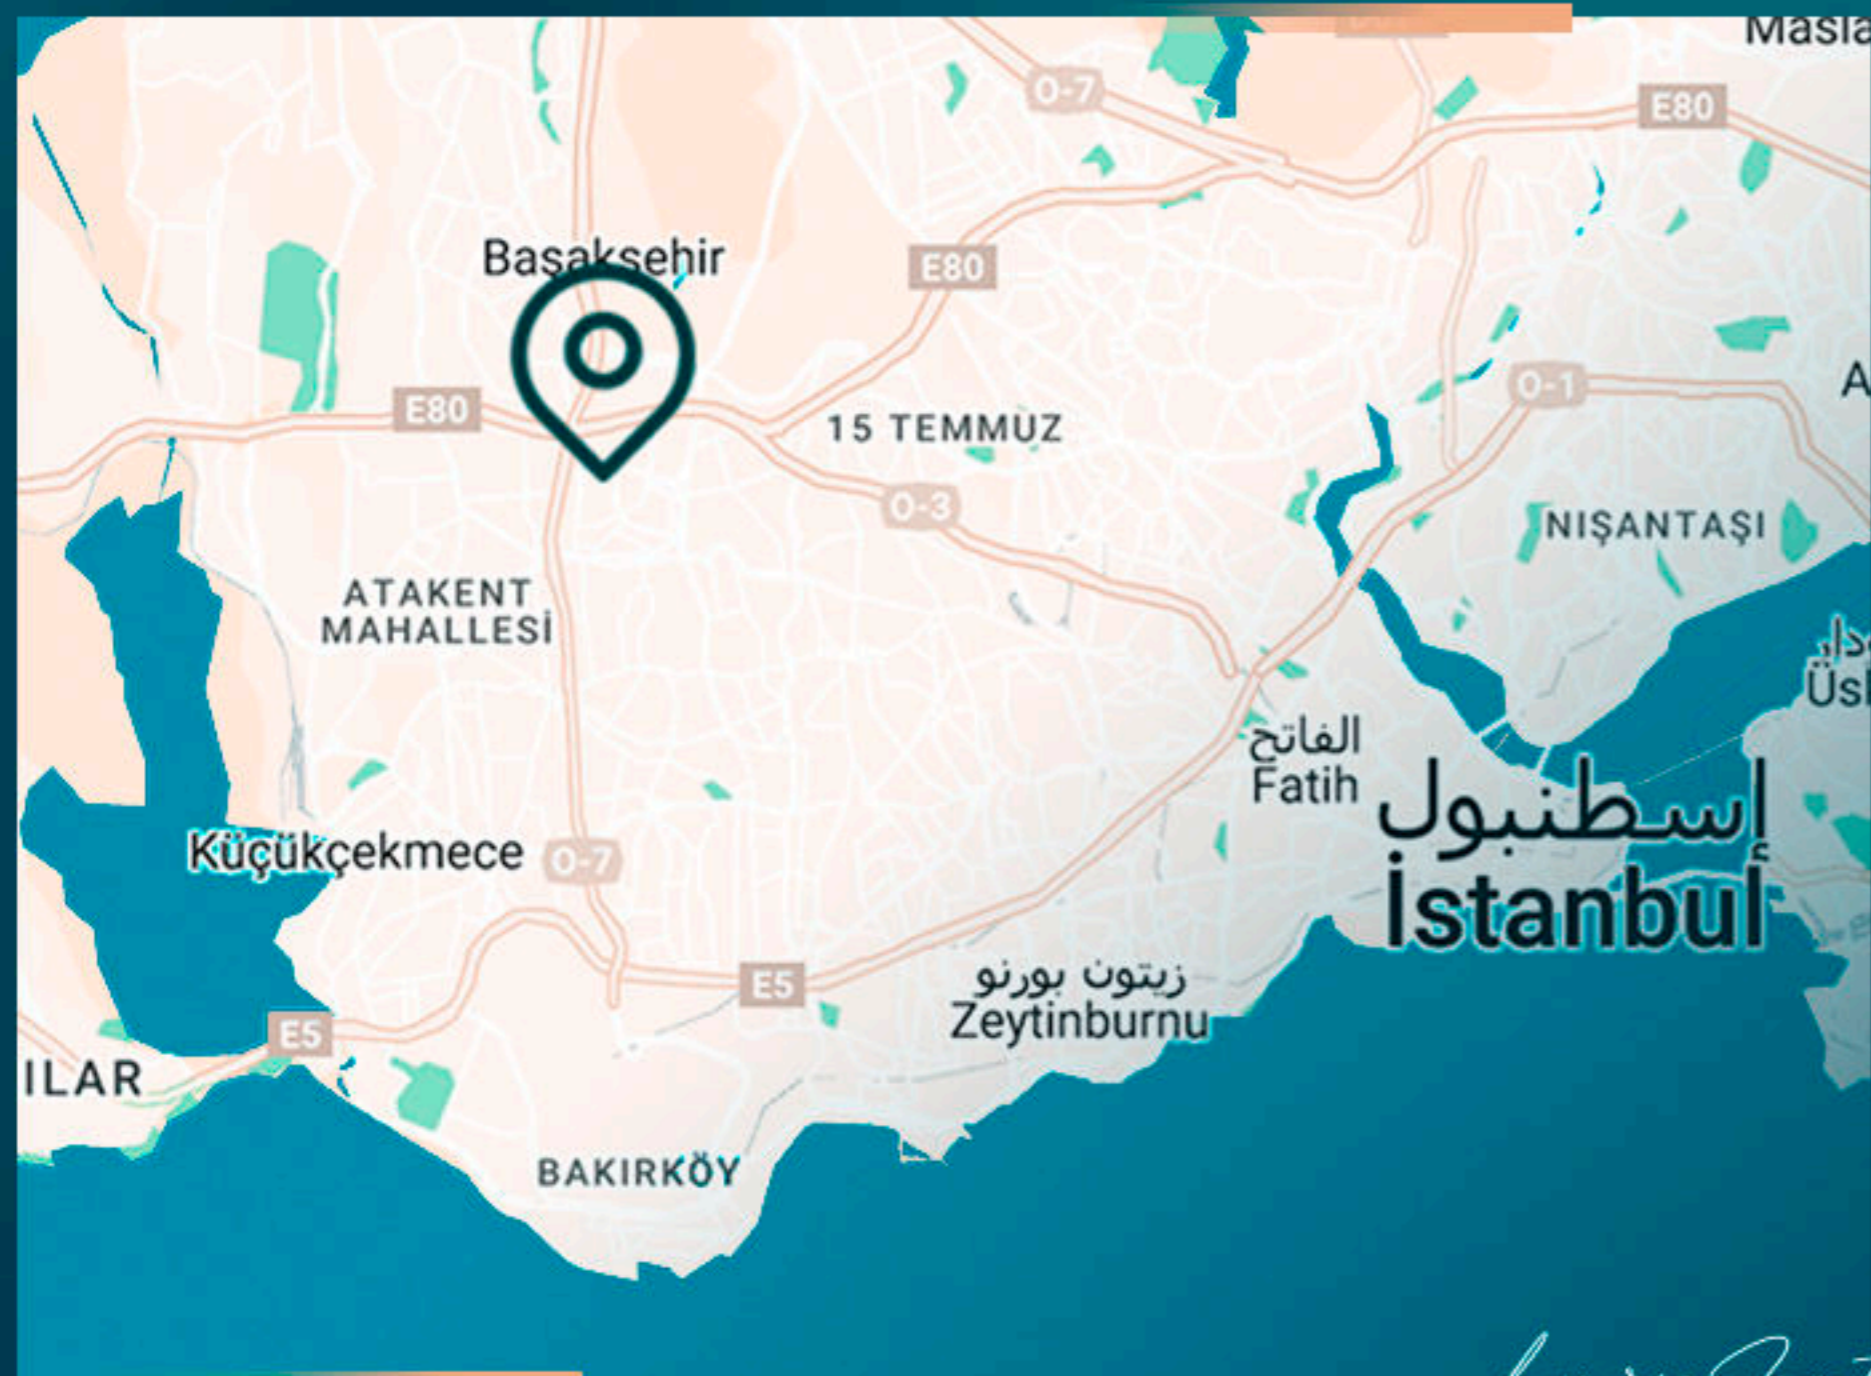

REAL ESTATE INVESTMENT

Luxury Investing

МЕСТОПОЛОЖЕНИЕ ОБЪЕКТА

- В 1 минуте от скоростного шоссе Basin Express
- В 1 минуте от автомагистрали TEM
- В 1 минуте от университета Алтынбаш
- В 2 минутах езды от ТЦ Mall of Istanbul
- В 2 минутах езды от ТЦ 212 Outlet Mall
- В 25 минутах езды от аэропорта Стамбула
- В 5 минутах езды от Стамбульского канала
- В 5 минутах езды от больницы Medipol