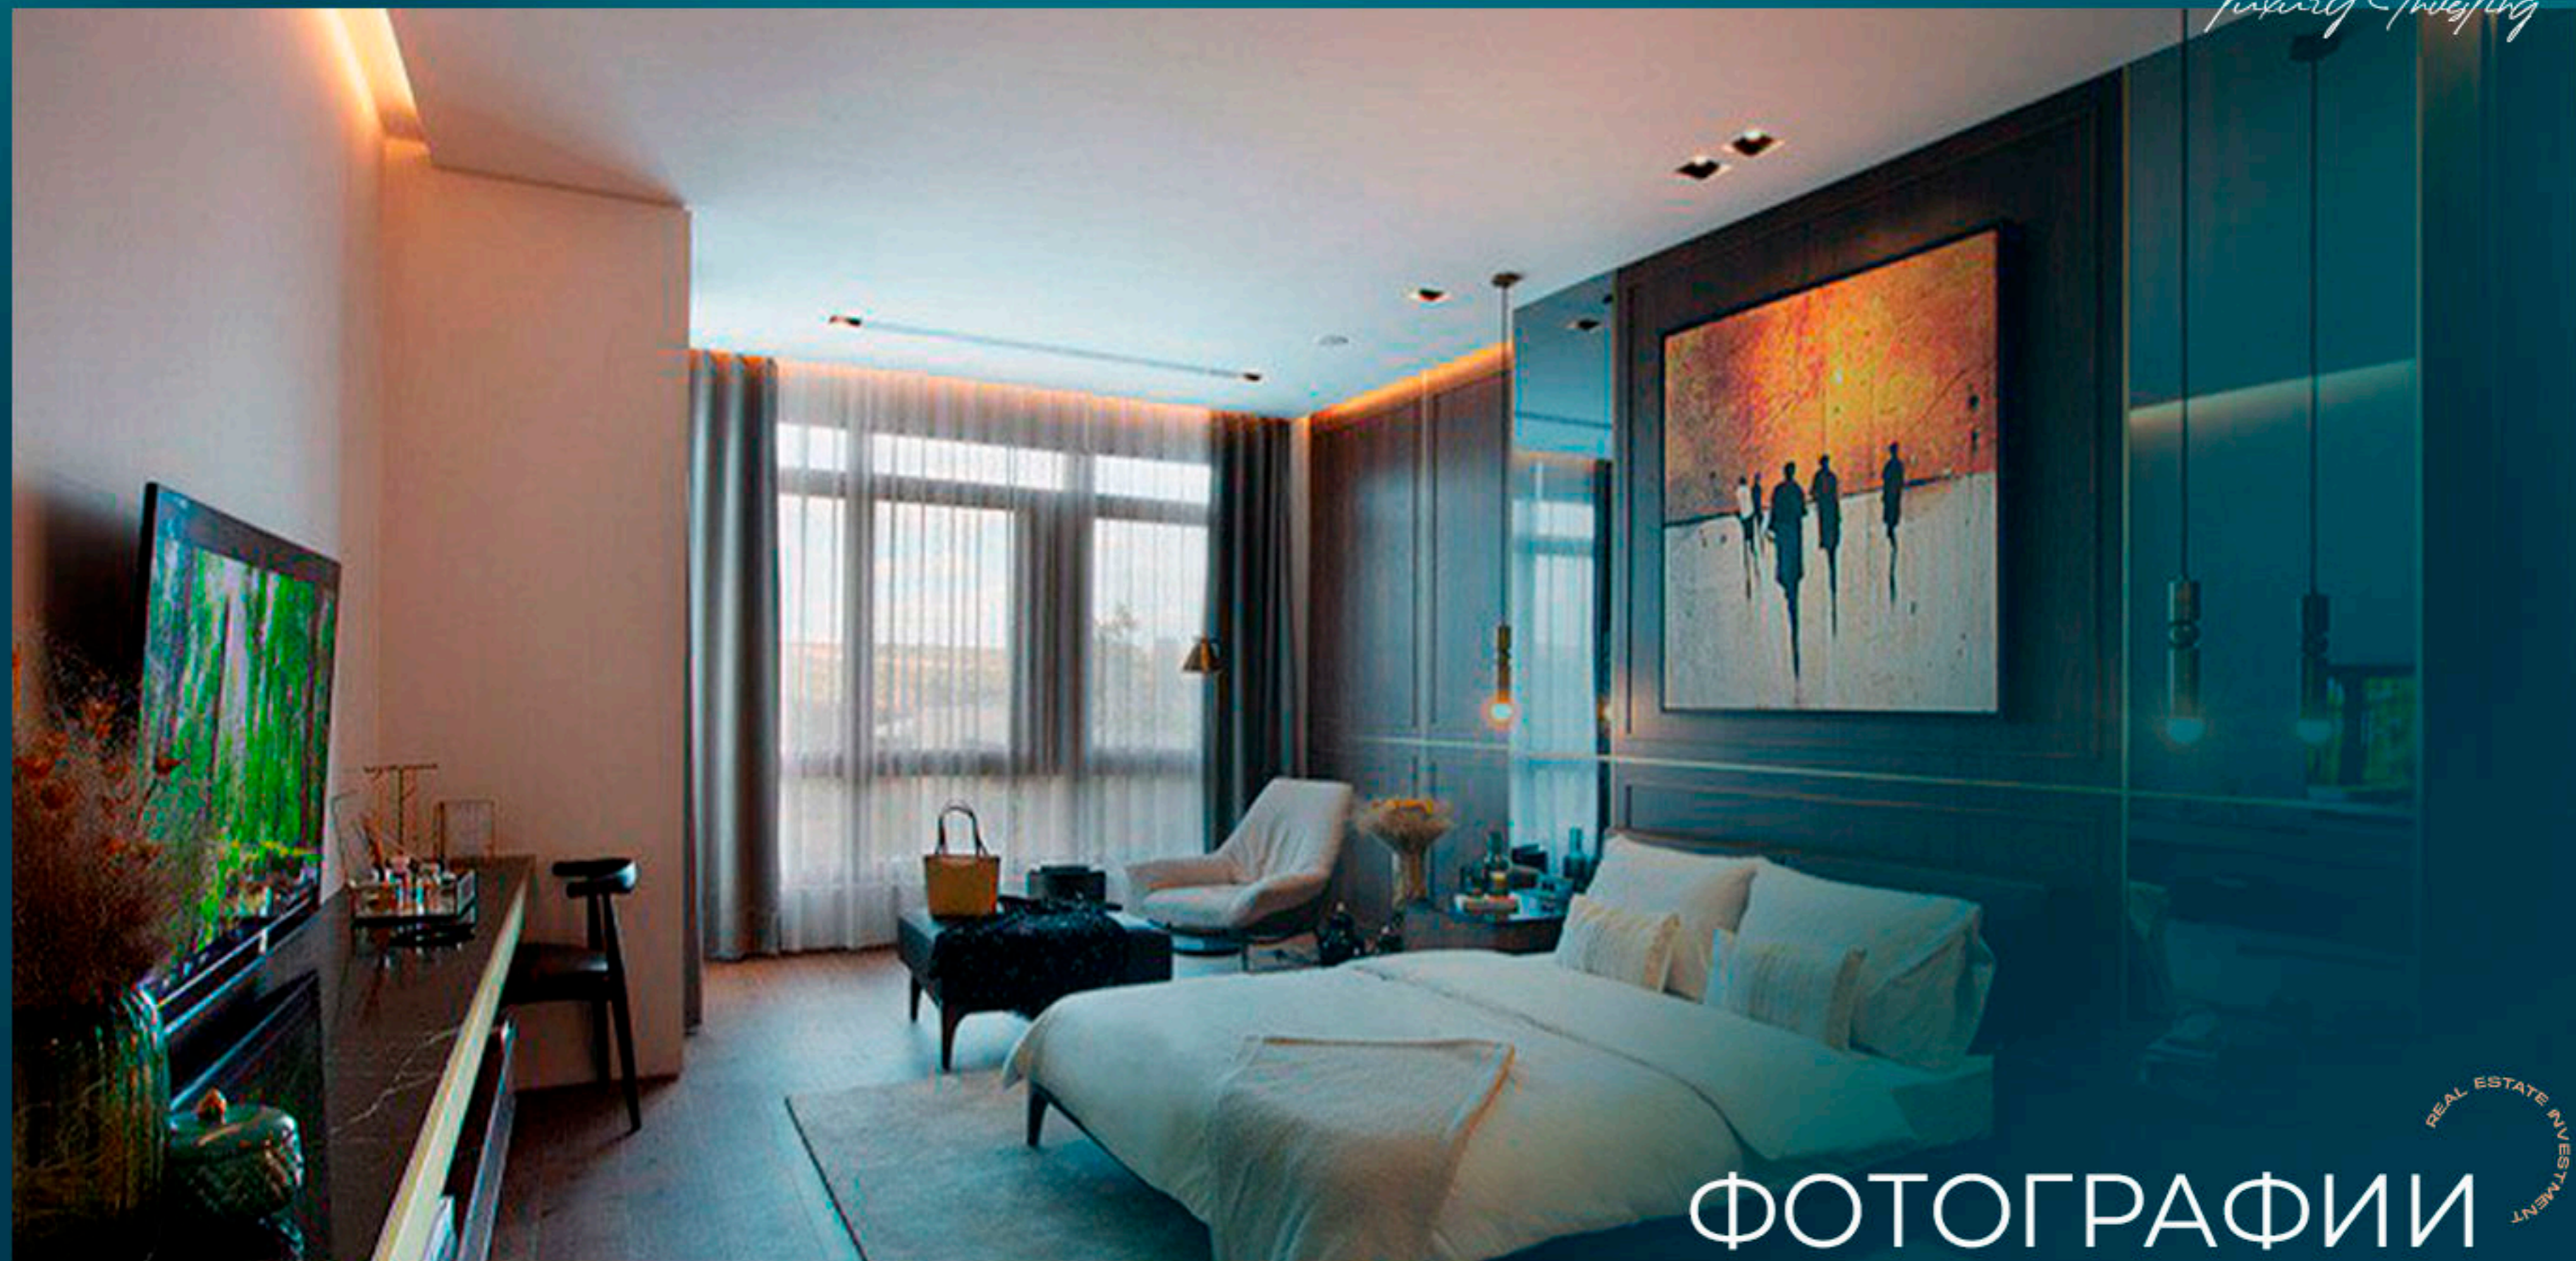

Luxury Investing

ФОТОГРАФИИ ПРОЕКТА

REAL ESTATE INVESTMENT