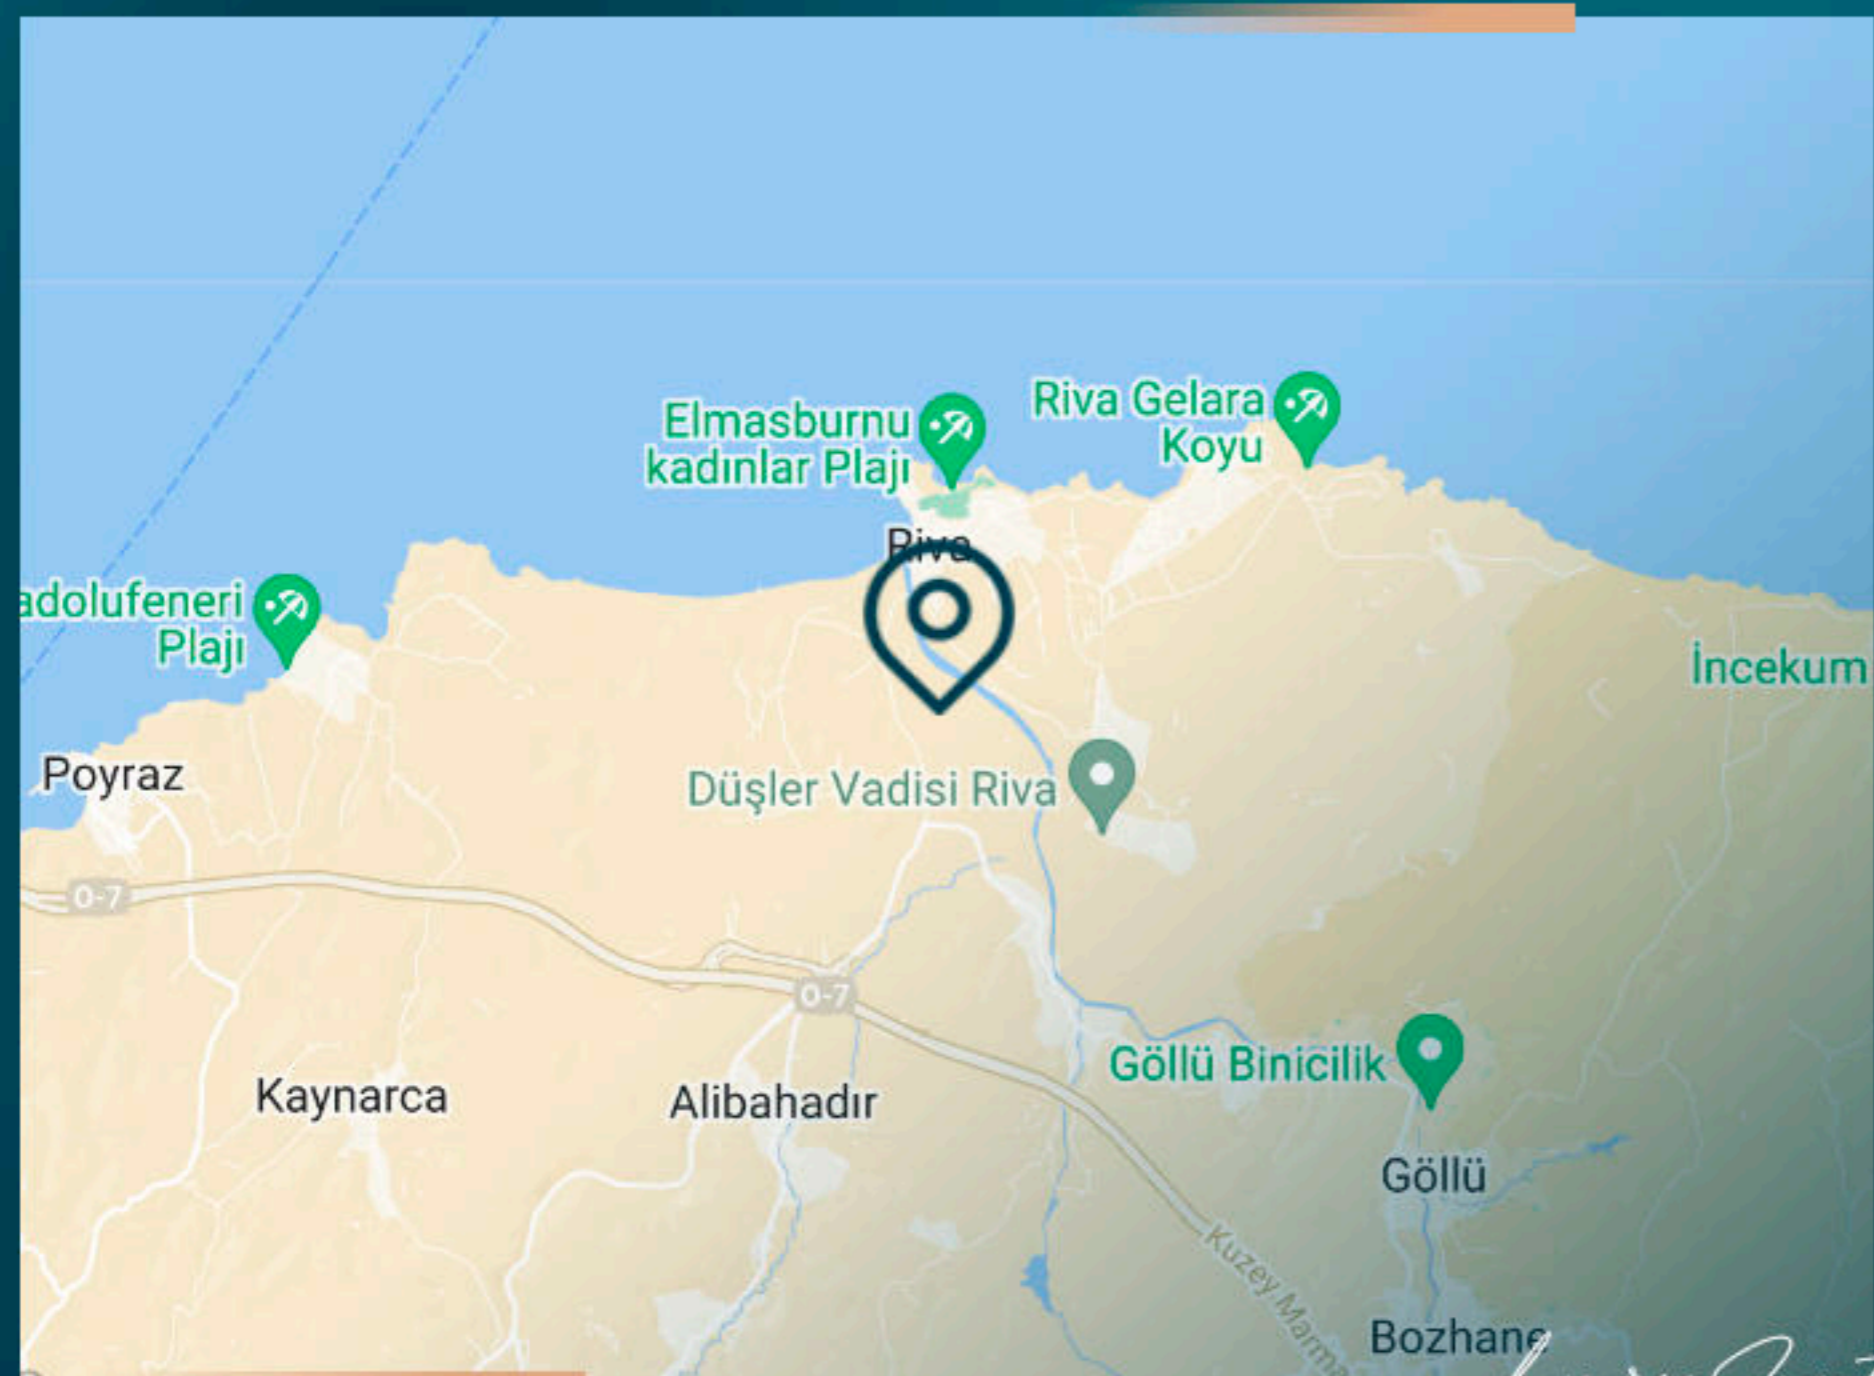

Находится всего в шести километрах от шоссе и всего в 15 минутах езды от моста Фатих Султан Мехмет. Вы находитесь близко к городу, но вдали от шума и суеты автомобильного движения.

Luxury Investing

Все, что вам нужно, - это жить в этом проекте!

Вы можете проводить время с семьей на своей вилле или наслаждаться беседами с соседями в кафе и ресторанах с видом на озеро.

МЕСТОПОЛОЖЕНИЕ ОБЪЕКТА

в 30 минутах езды от аэропорта Сабиха
в 30 минутах езды от аэропорта Стамбула
в 10 минутах езды от зоопарка Полонезкой
в 5 минутах от Босфорского моста
в 5 минутах до пляжа