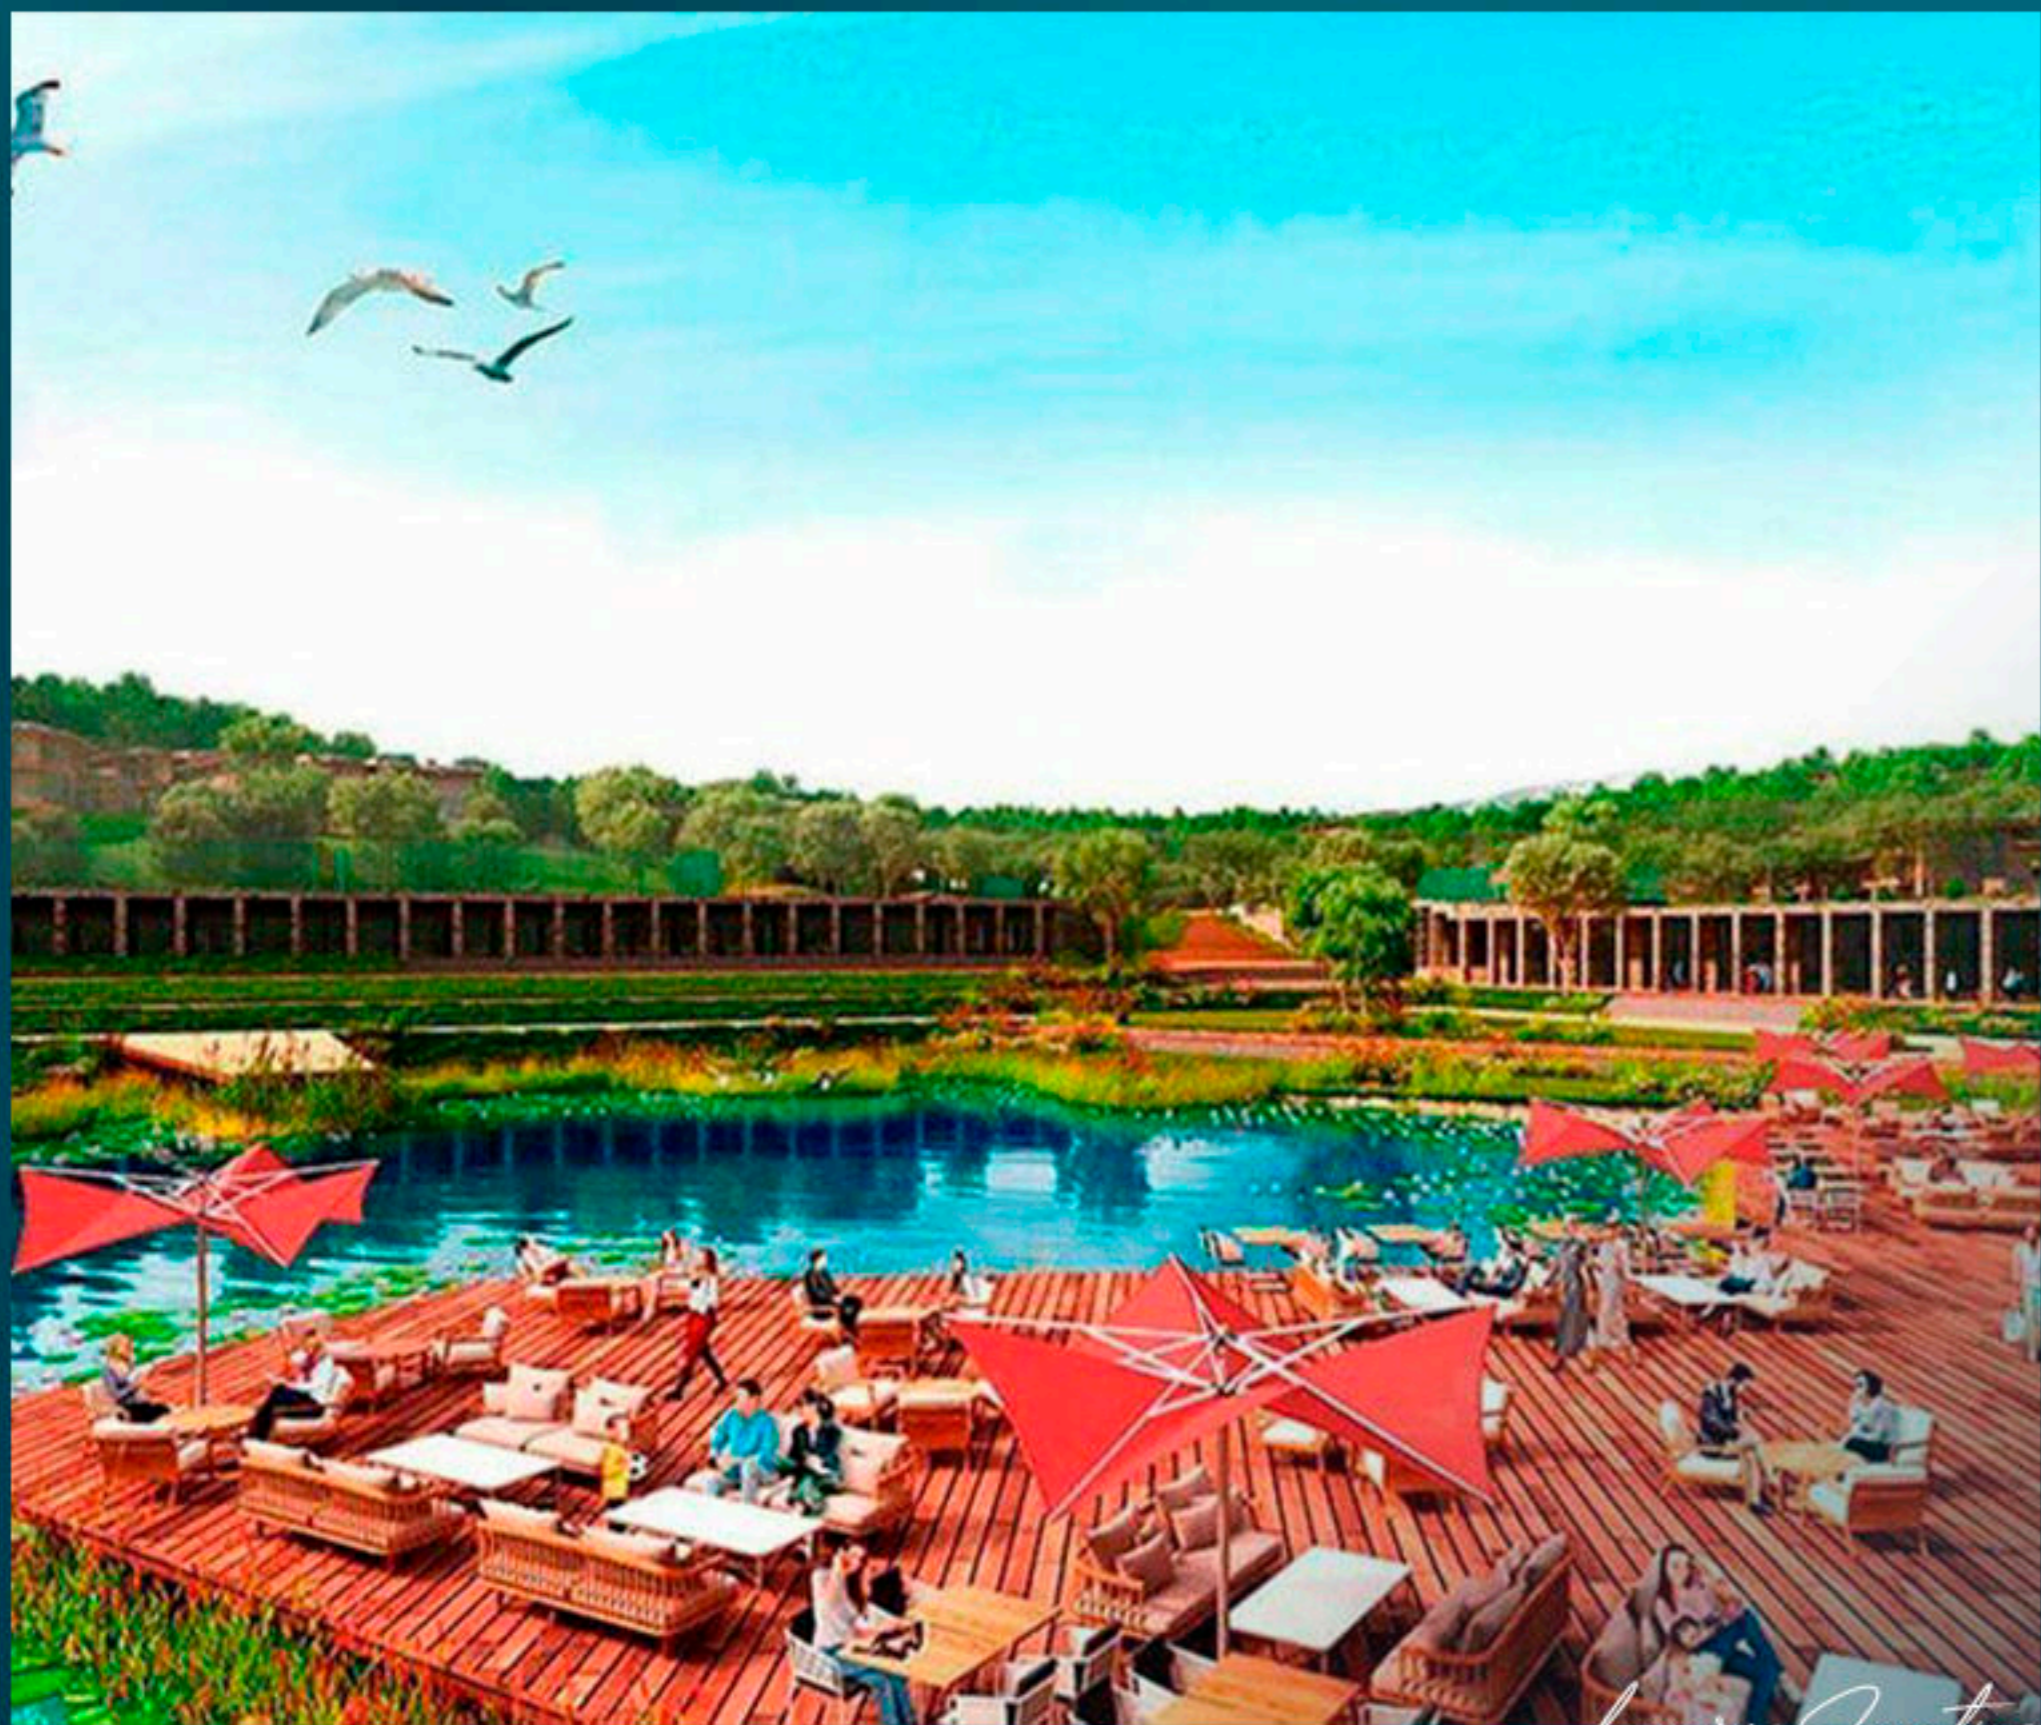

LS16

ИНВЕСТИЦИОННЫЕ ВИЛЛЫ
В ОЧЕНЬ ТИХОМ РАЙОНЕ
Бейкоз, Стамбул, Турция

Luxury Investing

LS LUXURY
SIGNATURE

REAL ESTATE INVESTMENT

*Luxury Investing*

ОПИСАНИЕ НЕДВИЖИМОСТИ

Этот удивительный проект расположен в очаровательном прибрежном городе Бейкоз, а именно в районе, известном как Рива, который выделяется своей стабильностью грунта, а также своей богатой природой.

Те, кто приезжает в Риву, на райское побережье Черного моря, имеют возможность увидеть привилегированную жизнь Стамбула, построенную на прочной земле.

*Luxury Investing*

С его рекой, историческим замком, нетронутыми лесными массивами и свежим воздухом, он стал самым привлекательным районом Стамбула в результате роста интереса к природной жизни и малоэтажной горизонтальной архитектуре в последние годы.