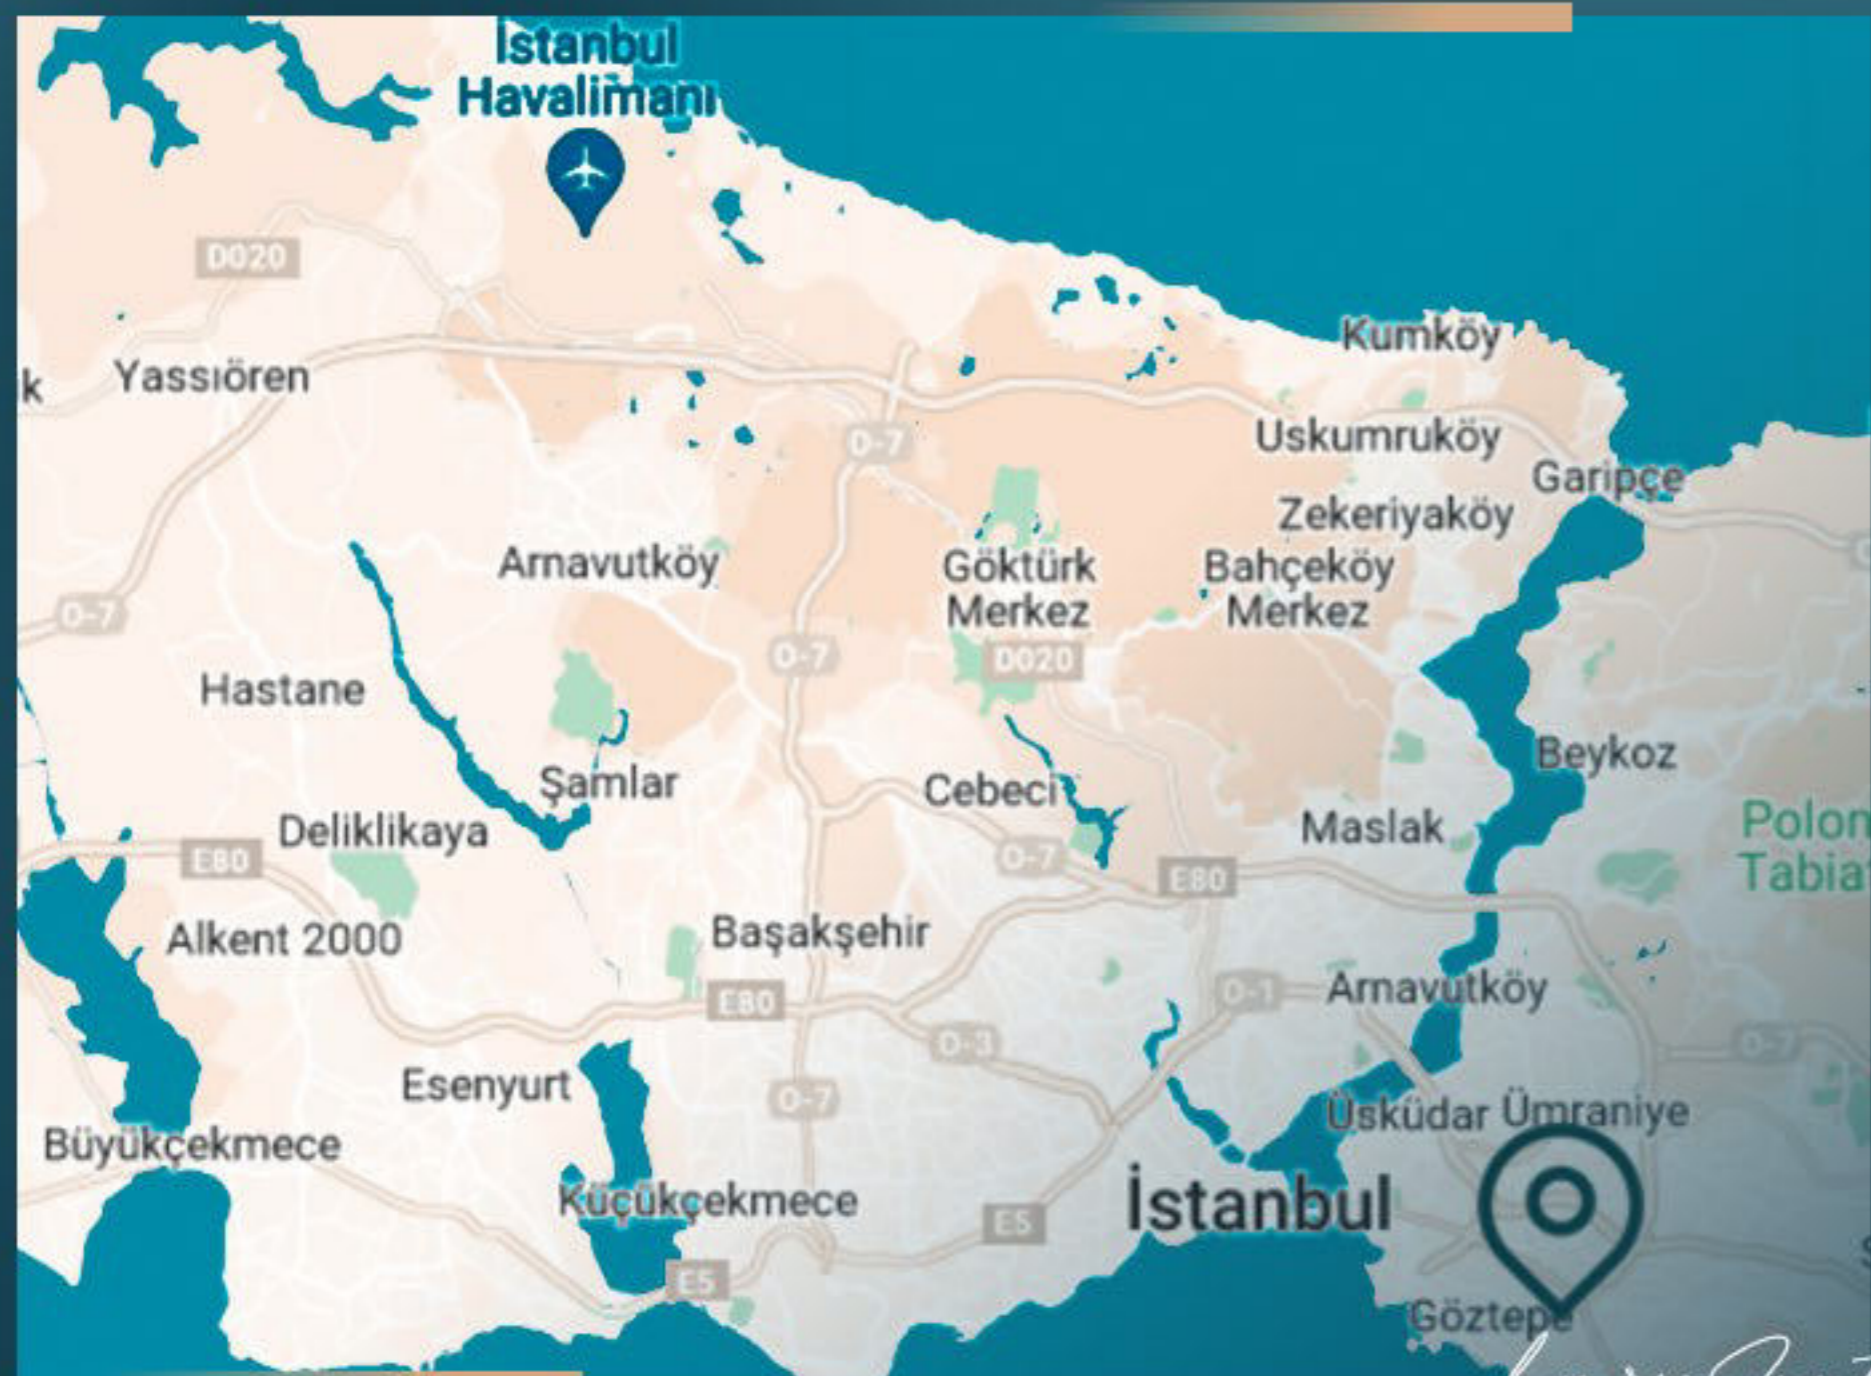

Real Estate Investing

ИНФОРМАЦИЯ О МЕСТОПОЛОЖЕНИИ ПРОЕКТА

- В 3 минутах от проспекта Багдата
- В 3 минутах от станции метро
- В 3 минутах от Университета Мармара
- В 5 минутах от береговой линии Caddebostan
- В 10 минутах от тоннеля Аврасия
- В 15 минутах от Босфорского моста
- В 30 минутах езды от аэропорта Сабиха