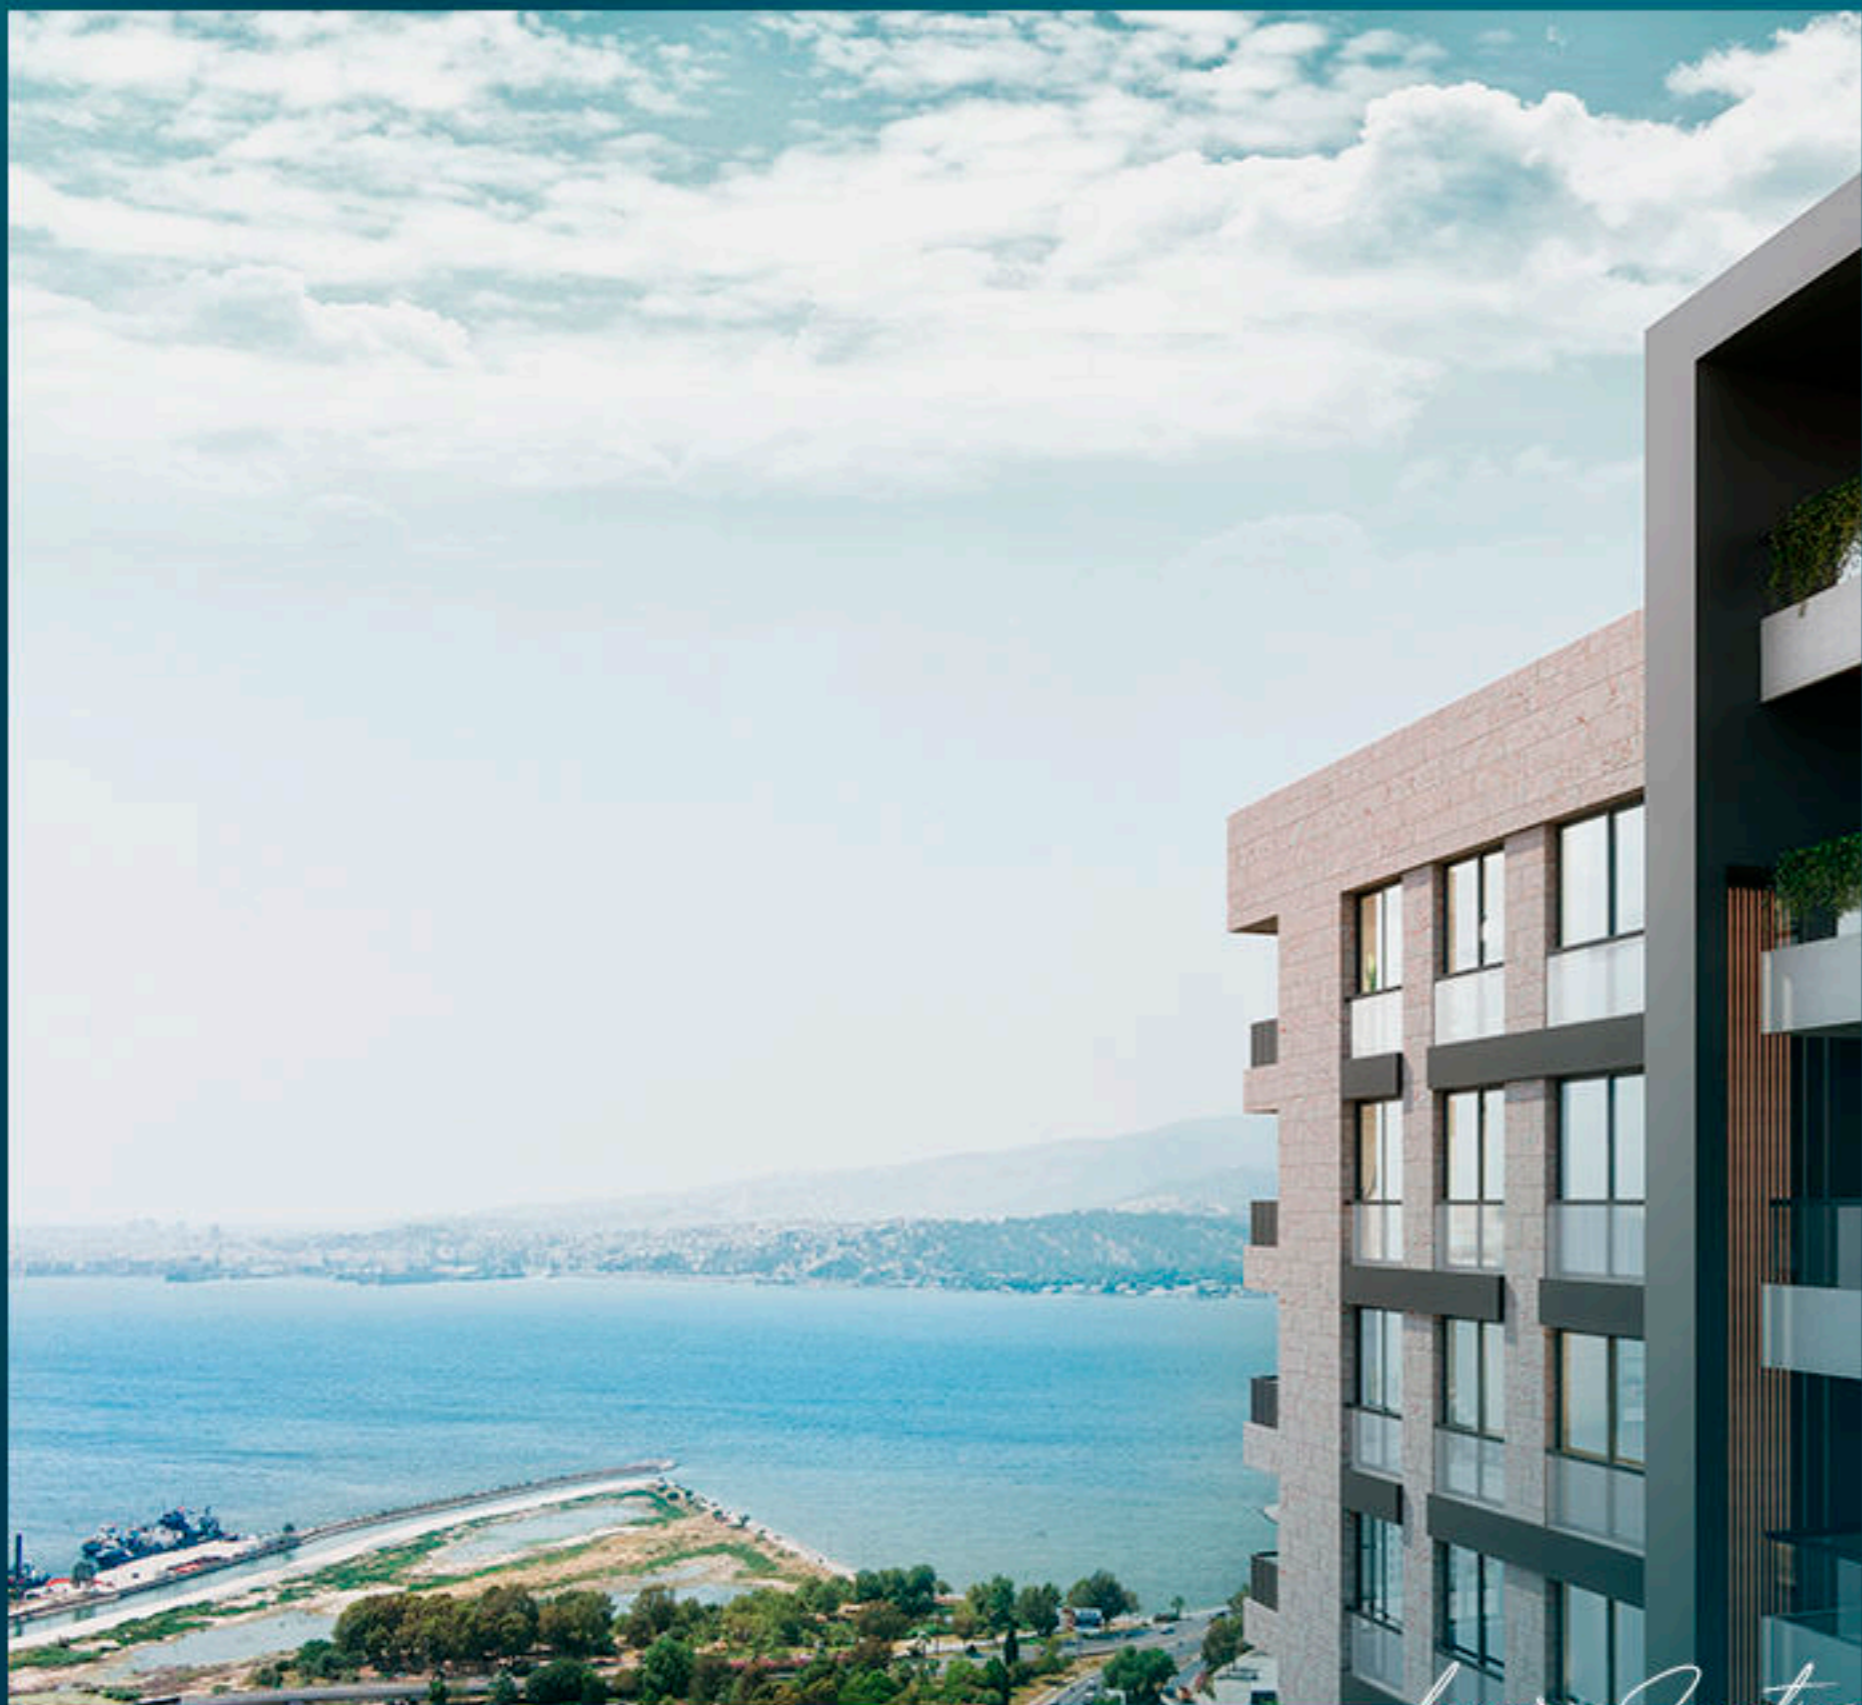

REAL ESTATE INVESTMENT

LS269: СОВРЕМЕННЫЙ ЖИЛОЙ ПРОЕКТ В ЦЕНТРЕ ГОРОДА ИЗМИР

Измир, Турция

LS LUXURY
SIGNATURE

Luxury Investing

*Luxury Investing*

ДЕТАЛИ ПРОЕКТА

Проект возвышается в самом сердце города Измир, в выдающемся месте, в точке пересечения транспортных осей, таких как наземная, морская и железнодорожная системы.

Данный жилой комплекс предлагает легкий доступ в любой уголок Измира, прямо напротив Регионального административного суда, в 300 метрах от станции метро и остановки "Избан". Он предлагает все удобства, ожидаемые от мегаполиса, благодаря близости к таким важным точкам, как транспорт, образовательный центр и торговый центр.

*Luxury Investing*

Здесь есть все, что вы ожидаете от рабочей среды, - большие и просторные домашние офисы!

Проект задуман как жилой центр, который собирает все потребности деловой жизни в одном месте.

Состоящий в общей сложности из 136 офисов, этот комплекс предлагает идеальную среду для тех, кто ставит работу в центр своей жизни.

Проект, расположенный в центре города, без проблем с парковкой. Крытый паркинг предлагает безопасное место для вашего автомобиля и комфортные условия для жизни.

Luxury Investing

МЕСТОПОЛОЖЕНИЕ ОБЪЕКТА

В 100 метрах от Областного суда