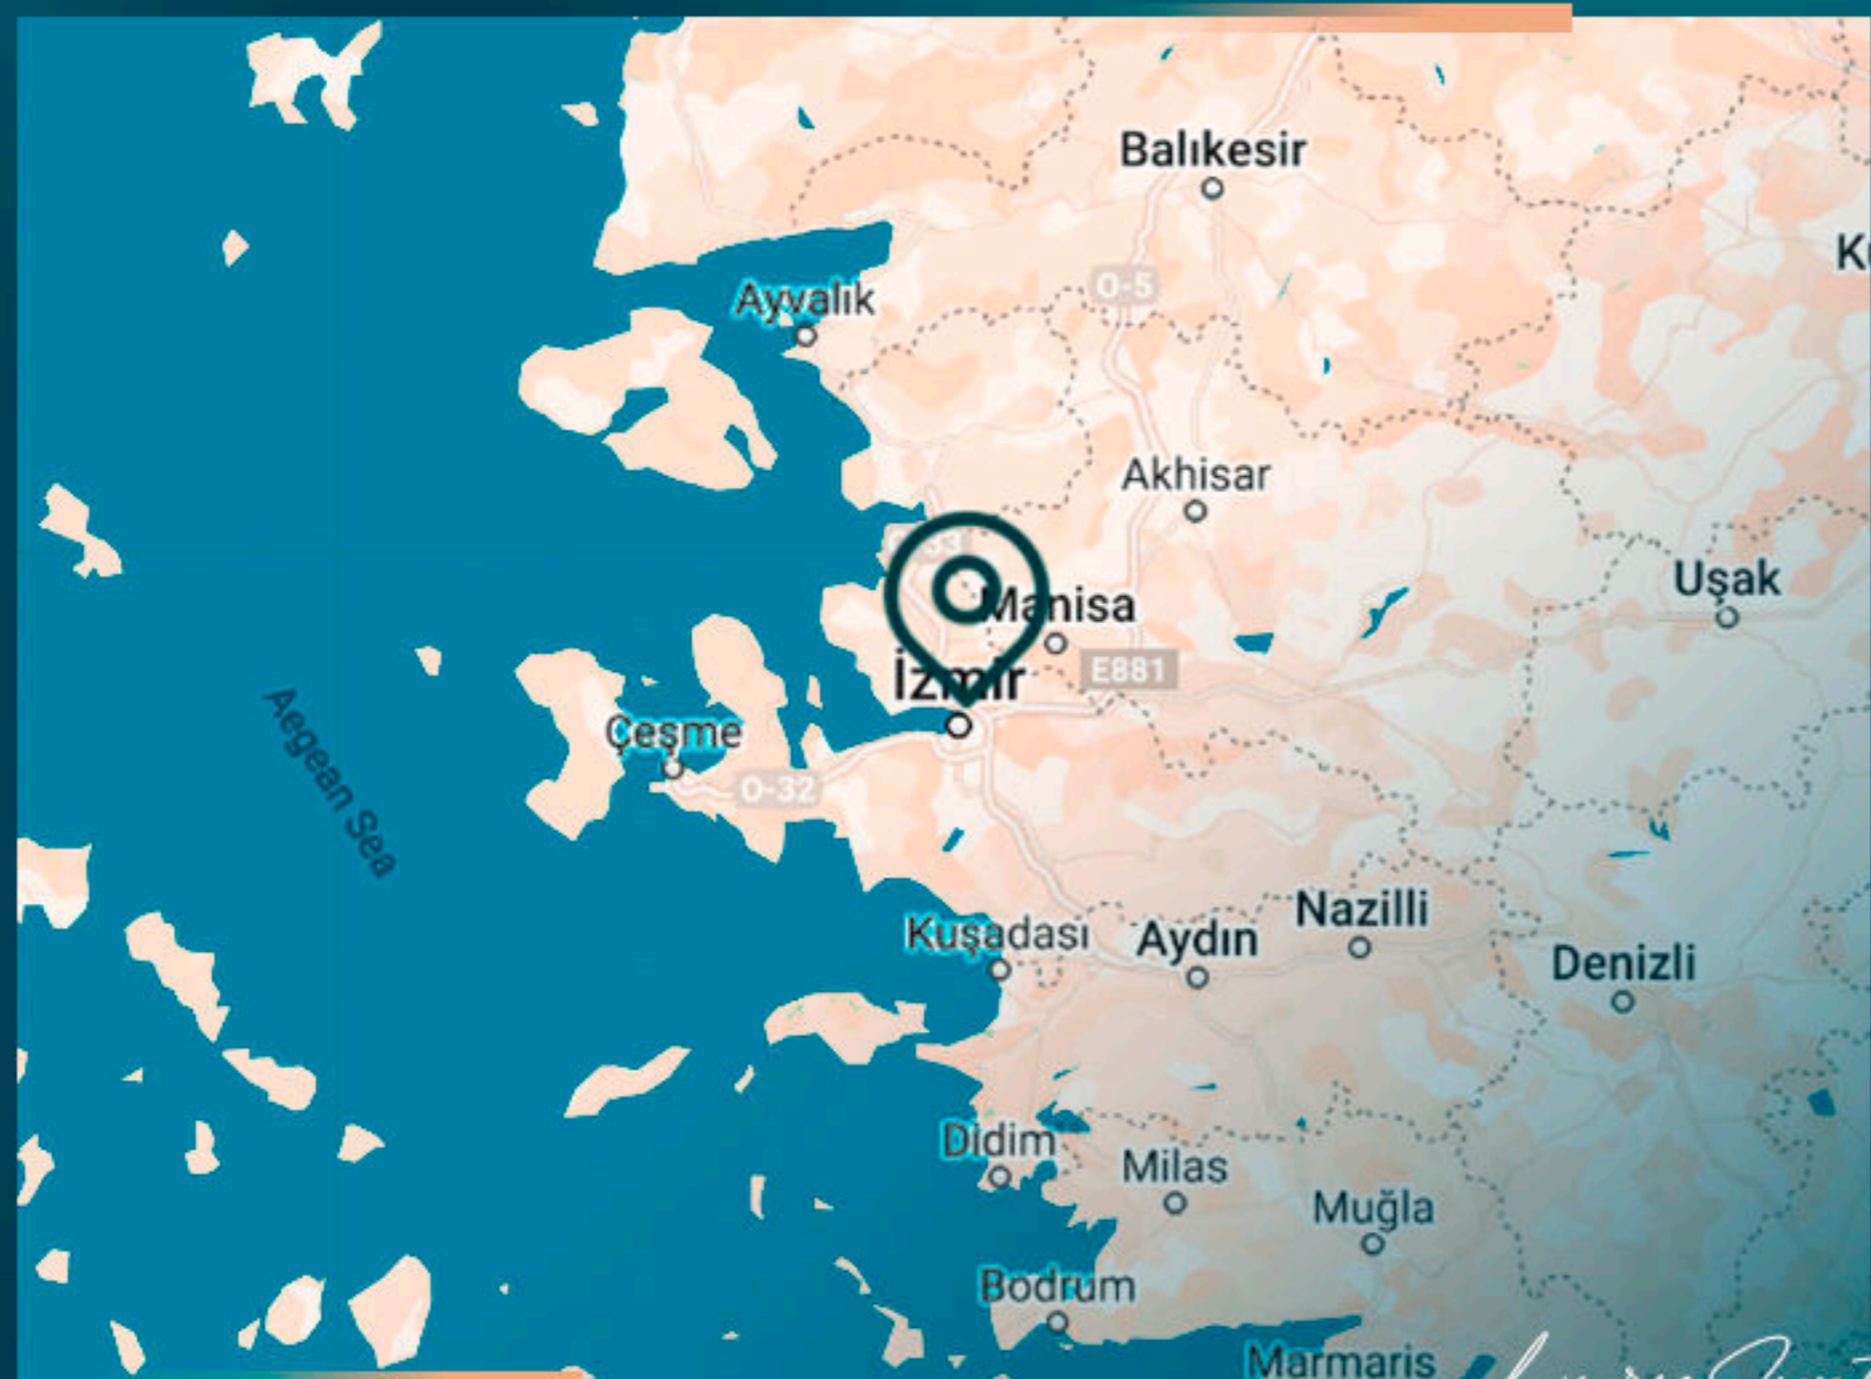

Luxury Investing

МЕСТОПОЛОЖЕНИЕ ОБЪЕКТА

В 100 метрах от Областного суда

В 300 метрах от станции метро

В 800 метрах от станции Избан

В 4,5 км от Форума Борнова

В 4 км от порта Измир Алсанджак

В 6 км от университета Эге

В 7 км от порта Каршияка

В 20 км от аэропорта Аднан Мендерес