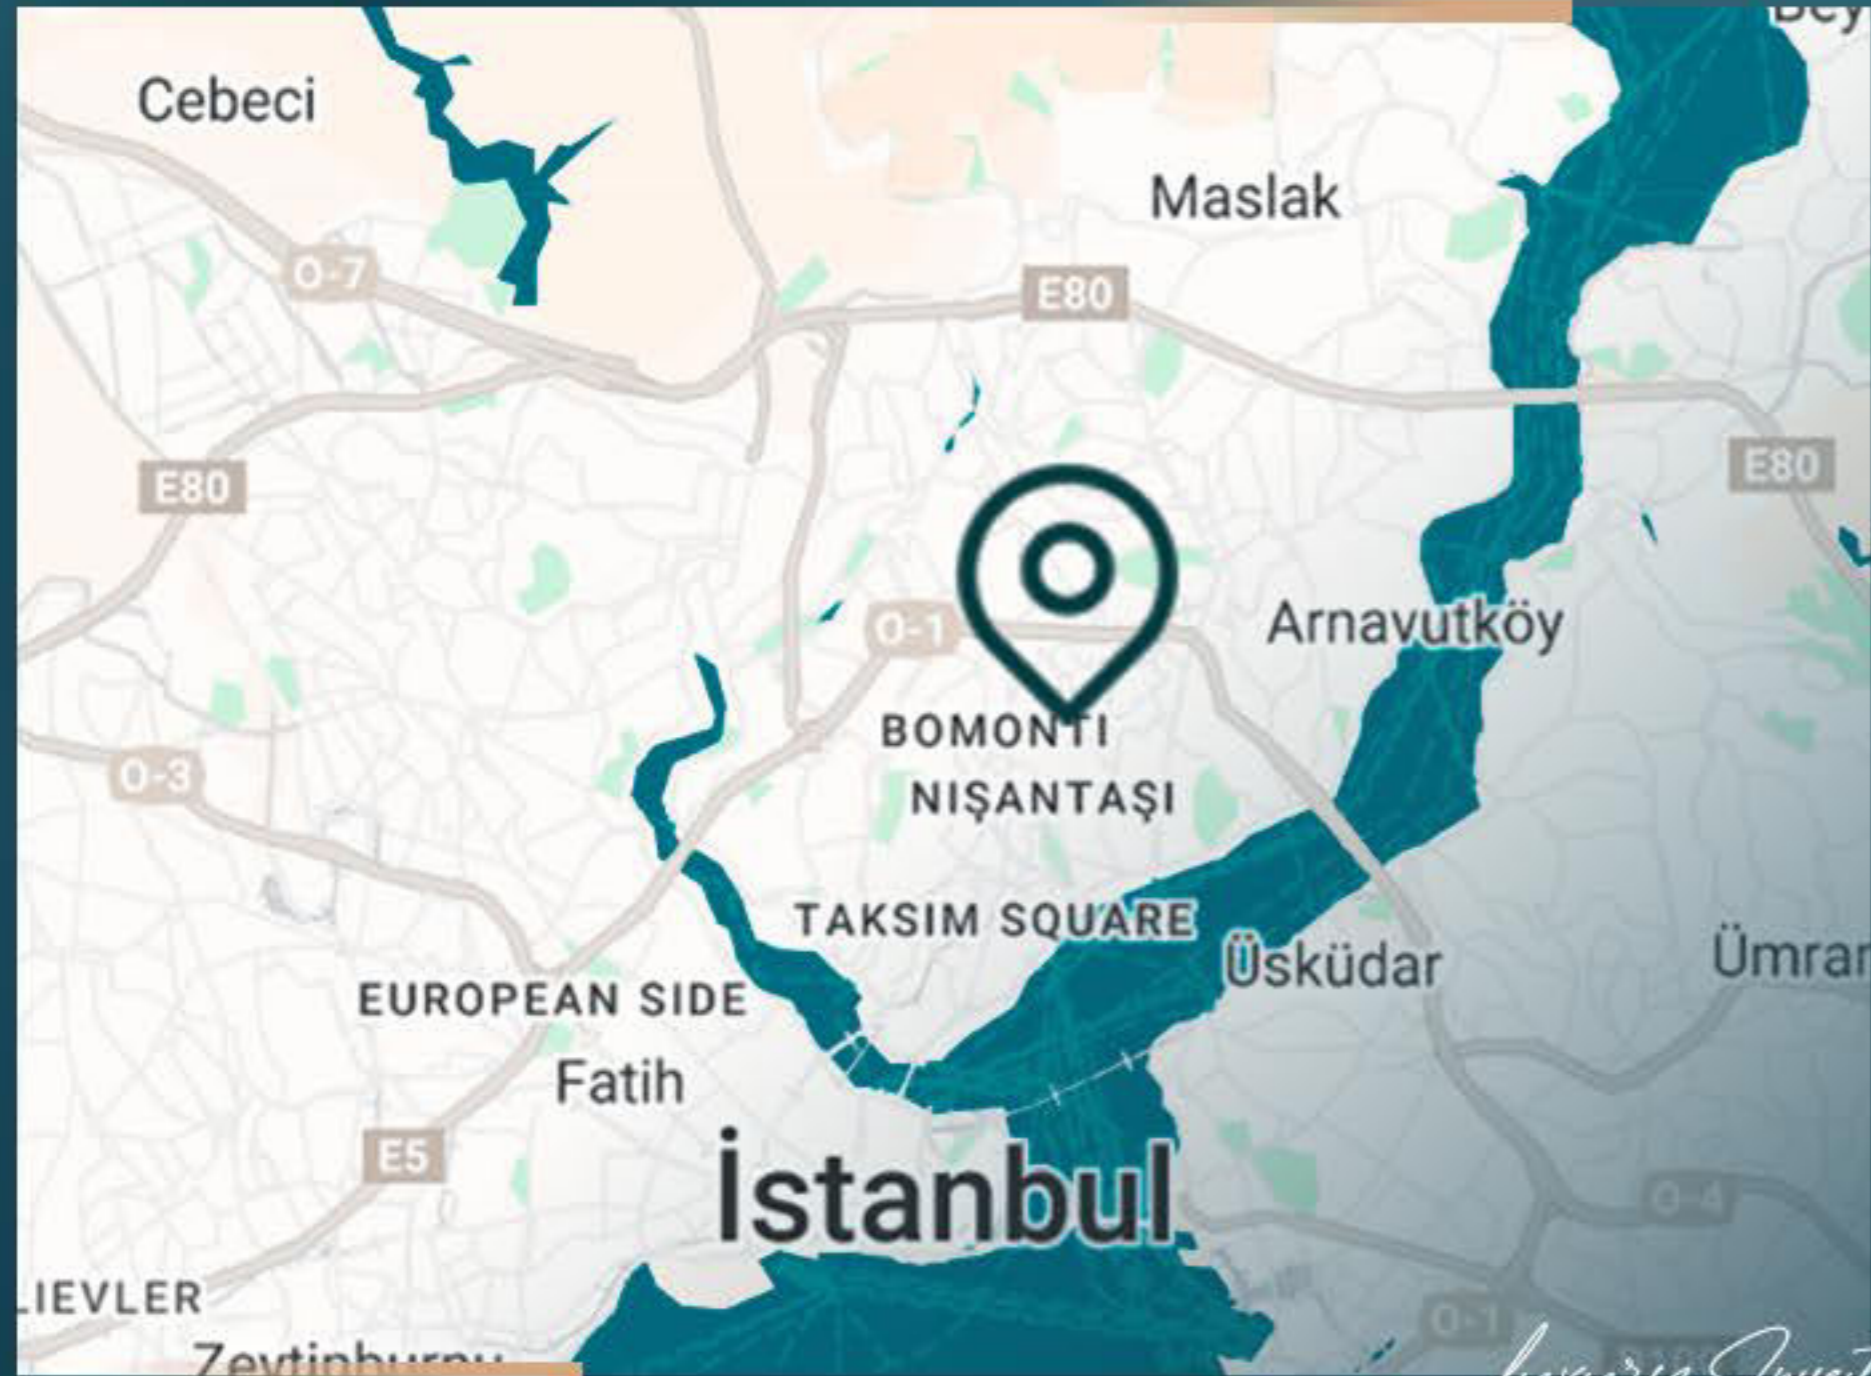

Luxury Investing

يتميز موقع المشروع بقربه من مركز المدينة، مما يجعل الوصول إلى وسائل النقل سريعًا وسهلاً، حيث يبعد 750 مترًا فقط عن محطة مترو فوليا ويقع بالقرب من الطرق الرئيسية، مما يمنح السكان فرصة للتمتع بنمط الحياة النابض في اسطنبول بكل ما فيه من غنى ثقافي وفرص عمل متنوعة.

معلومات حول موقع المشروع

يبعد عن محطة المترو 750 متر
يبعد عن ساحة وميناء بشكتاش 2 كم
يبعد عن مستشفى أجياديم فوليا 20 متر
يبعد عن مركز زورلو للتسوق 2.5 كم
يبعد عن مركز جواهر للتسوق 1.5 كم
يبعد عن غالاتا بورت 3.5 كم
يبعد عن جامعة يلدز التقنية 1 كم
يبعد عن جامعة اسطنبول التقنية 1.5 كم
يبعد عن جامعة بهجة شهير 2 كم
يبعد عن قصر دولما بهجة 2 كم
يبعد عن مطار اسطنبول 30 كم
يبعد عن مطار صبيحة كوكجن 39 كم
يبعد عن جسر البوسفور 3 كم