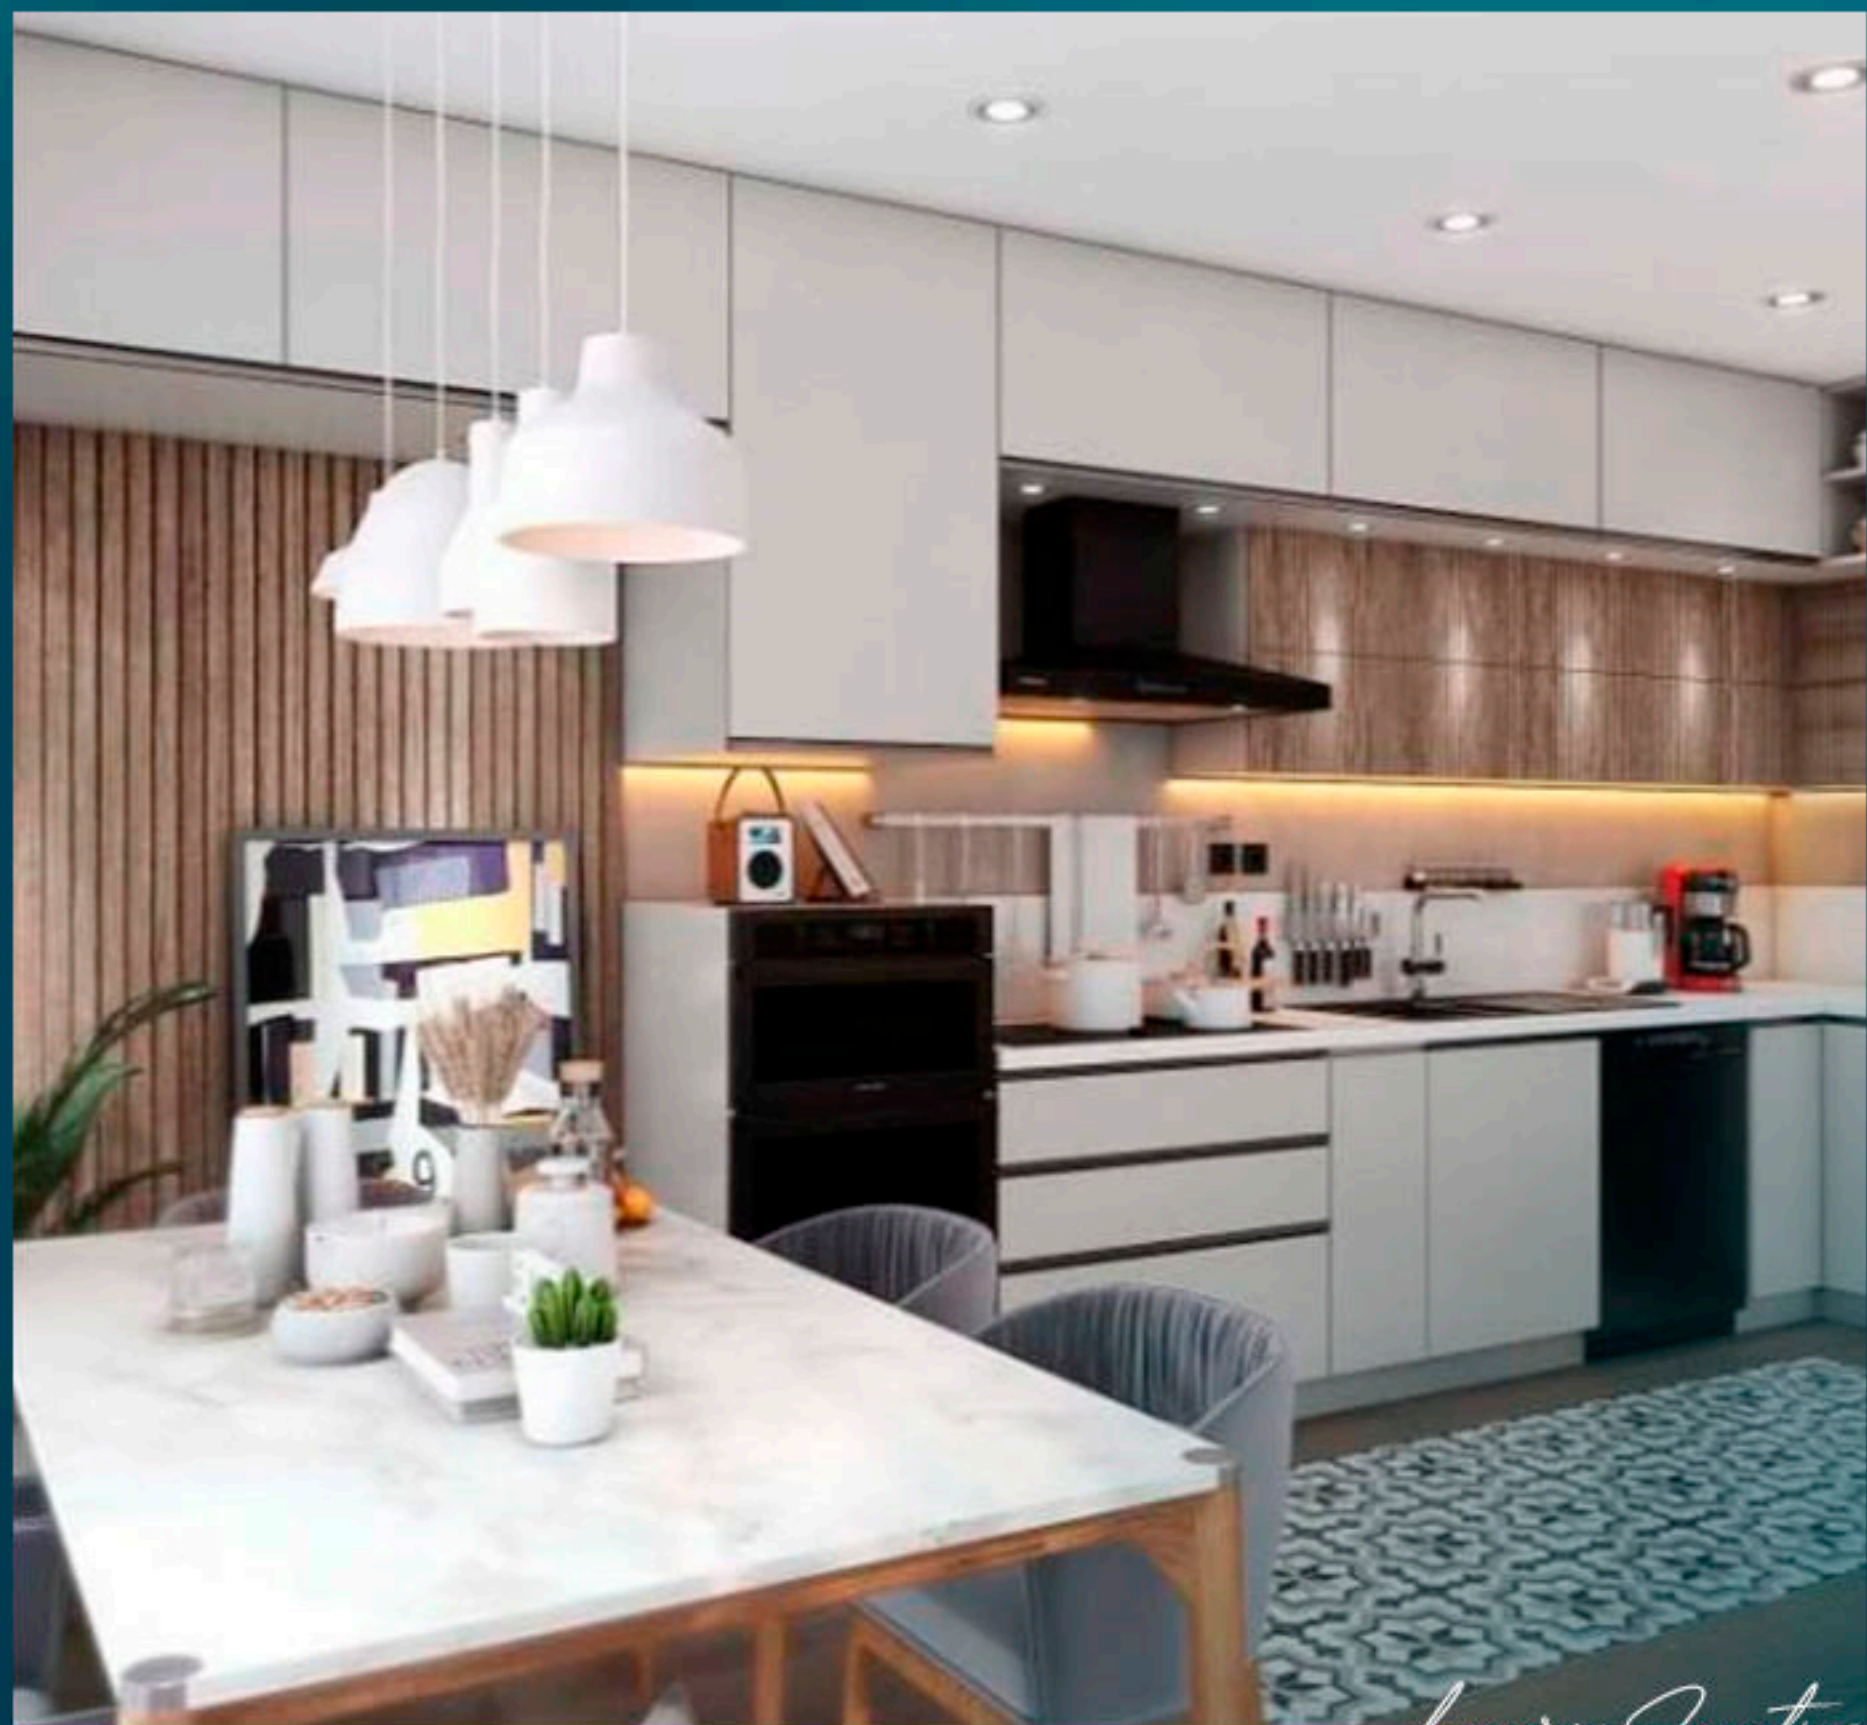

Luxury Investing

Все достопримечательности Стамбула, такие как дворец Долмабахче, Таксим, Нишанташи и многие другие, будут в нескольких минутах ходьбы от вашего дома.

Этот дом имеет особое расположение вблизи школ и университетов. Кроме того, строящаяся линия метро будет находиться всего в 10 минутах от вашего дома, что повышает ценность ваших инвестиций в недвижимость в Стамбуле.

Проект уже готов к заселению.