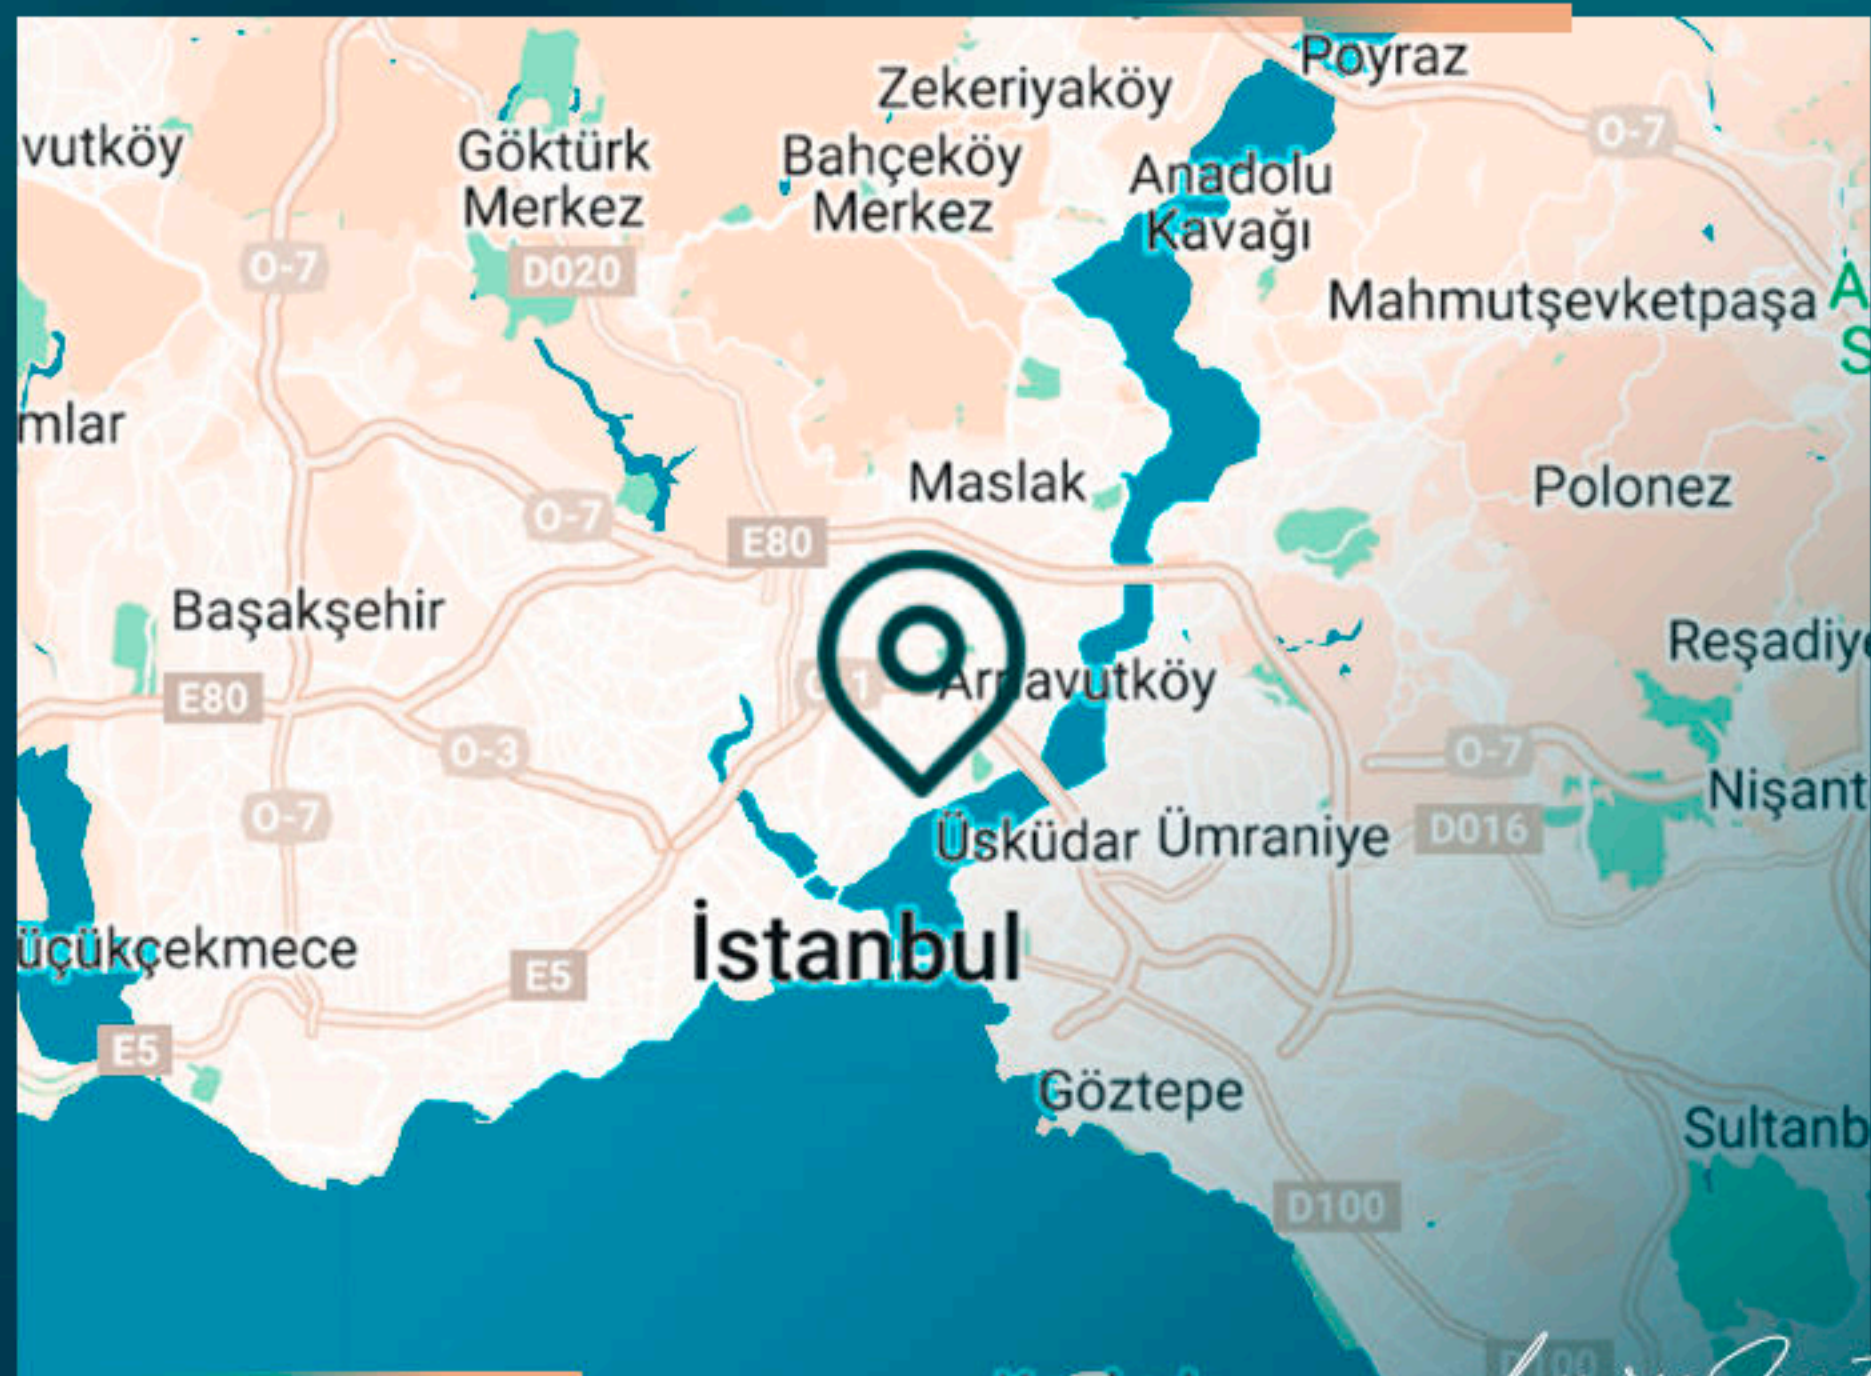

Luxury Investing

В здании есть фитнес-центр, парковка, все квартиры предлагаются с балконом.

Проект расположен в районе Бешикташ, недалеко от Босфора в Стамбуле.

Luxury Investing

Все достопримечательности Стамбула, такие как дворец Долмабахче, Таксим, Нишанташи и многие другие, будут в нескольких минутах ходьбы от вашего дома.

Проект уже готов к заселению.

Property Investing

МЕСТОПОЛОЖЕНИЕ ОБЪЕКТА

В 15 минутах от Босфора

В 5 минутах от автобусной остановки

10 минут до станции метро

В 3 минутах от больниц

В 5 минутах от центра Зорлу