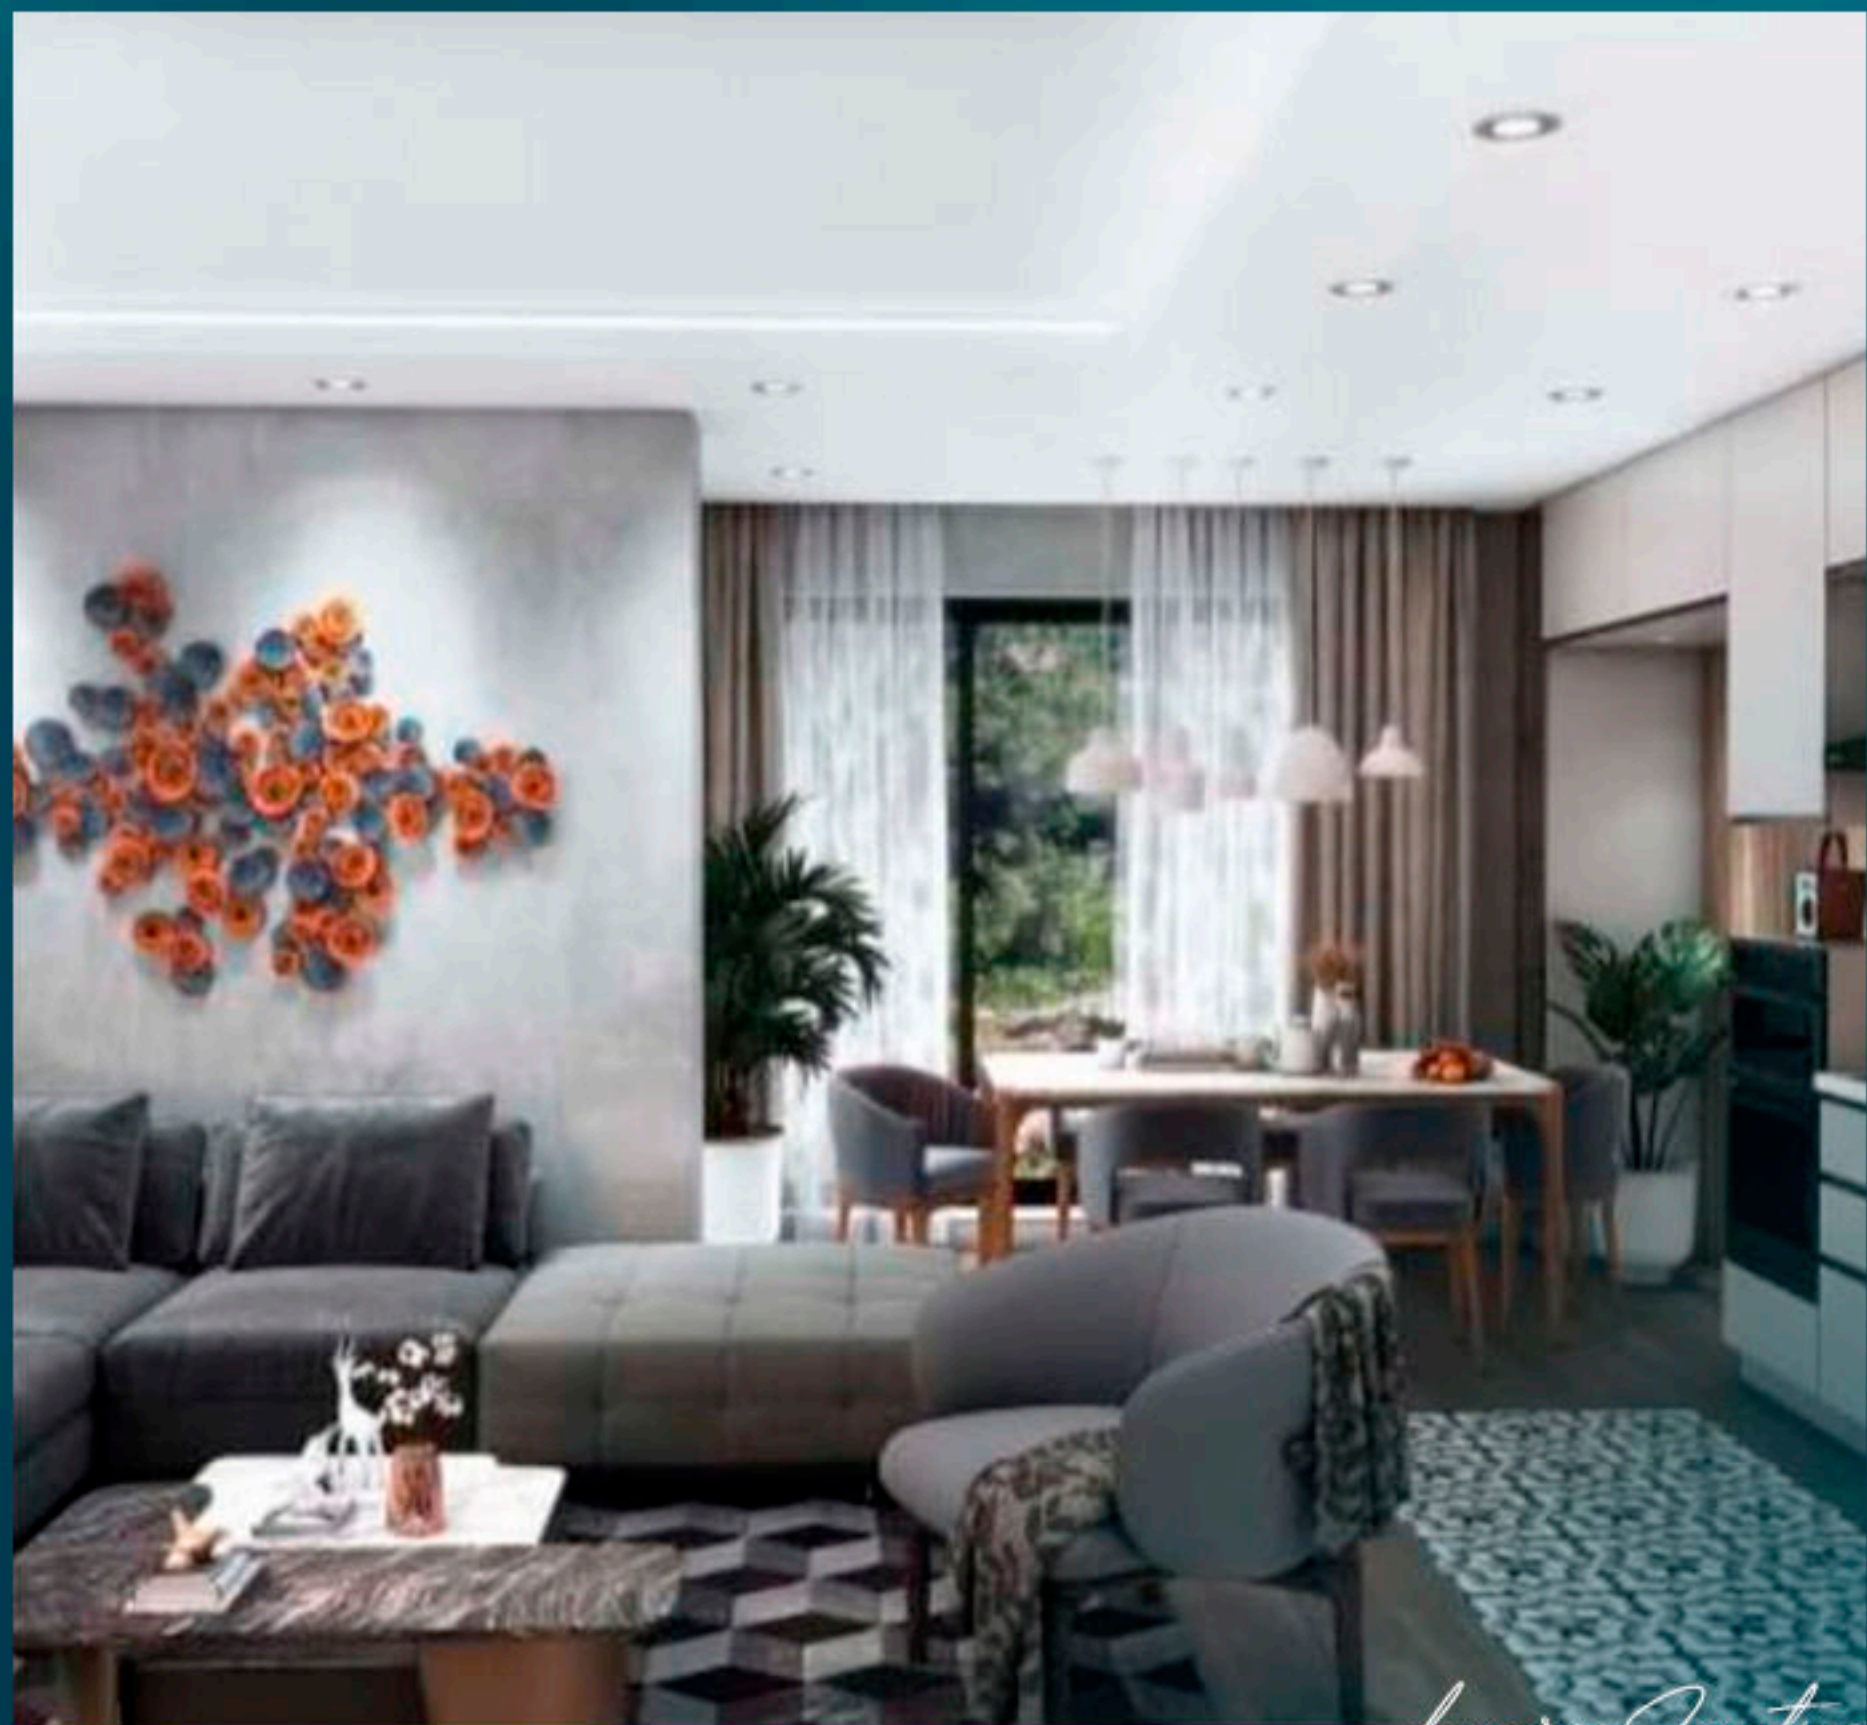

LS148: РЕЗИДЕНЦИИ В СТАМБУЛЕ В ЦЕНТРЕ ГОРОДА

Бешикташ, Стамбул

REAL ESTATE INVESTMENT

LS LUXURY
SIGNATURE

Luxury Investing

ДЕТАЛИ ПРОЕКТА

Этот проект - лучший выбор для тех, кто ищет уединения.

Проект состоит из одного блока, включающего всего 14 квартир, от 1+1 до 3+2 дуплексов.