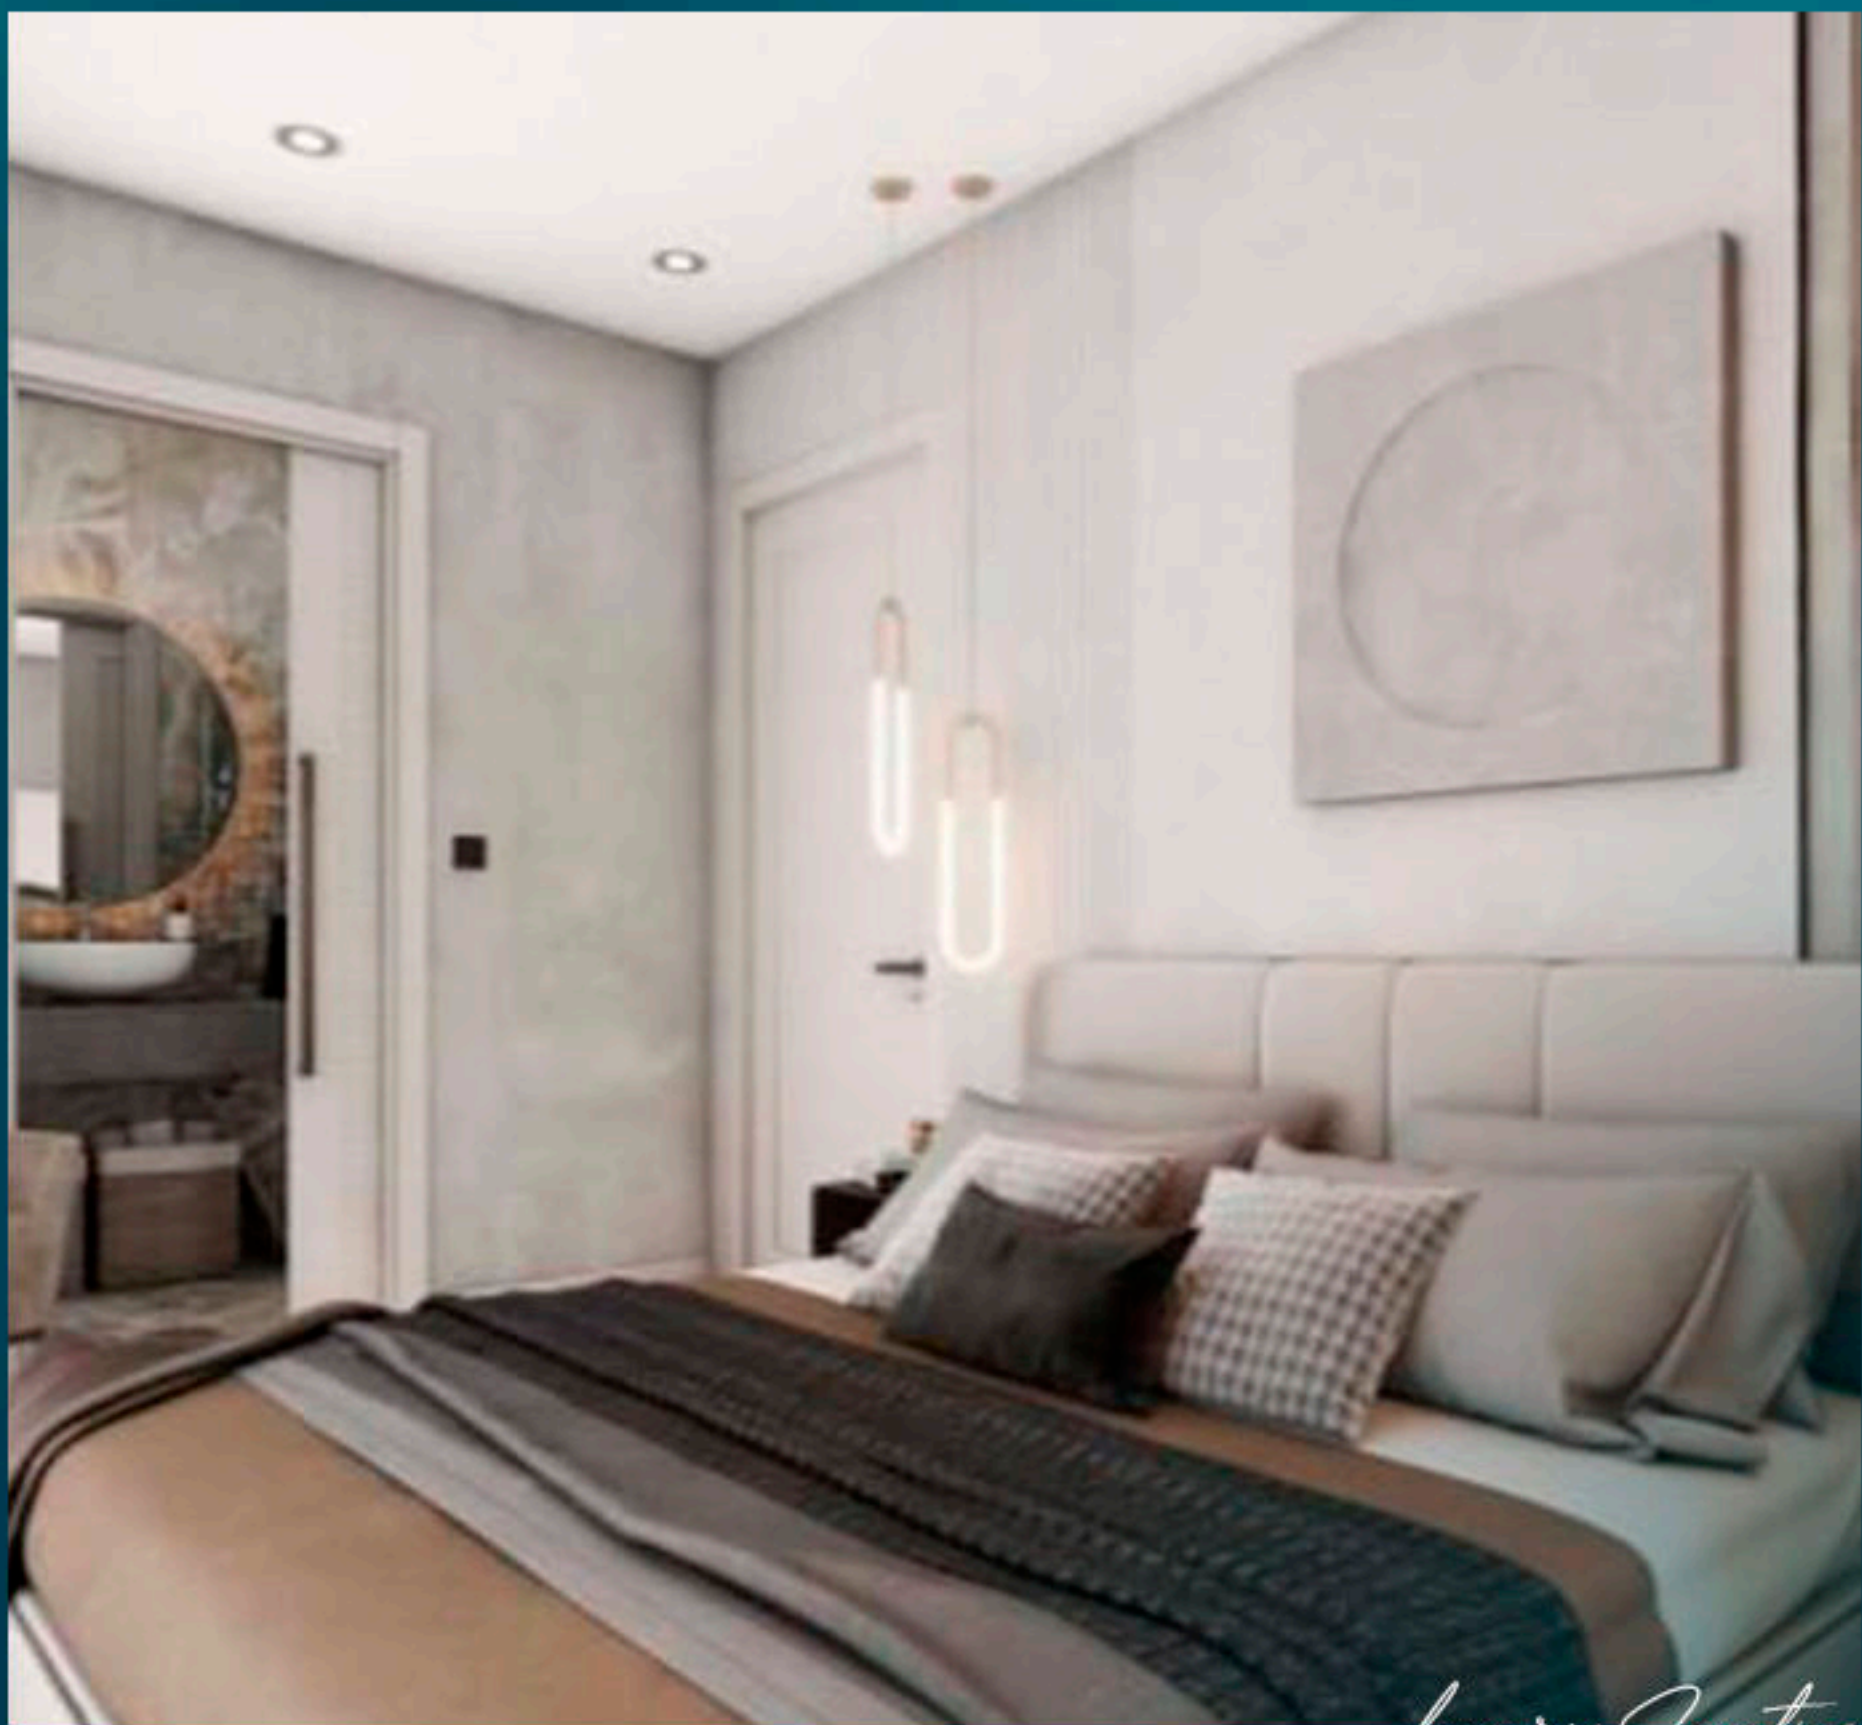

LS148: РЕЗИДЕНЦИИ В СТАМБУЛЕ В ЦЕНТРЕ ГОРОДА

Бешикташ, Стамбул

REAL ESTATE INVESTMENT

LS LUXURY
SIGNATURE

Luxury Investing

ДЕТАЛИ ПРОЕКТА

Этот проект - лучший выбор для тех, кто ищет уединения.

Проект состоит из одного блока, включающего всего 14 квартир, от 1+1 до 3+2 дуплексов.