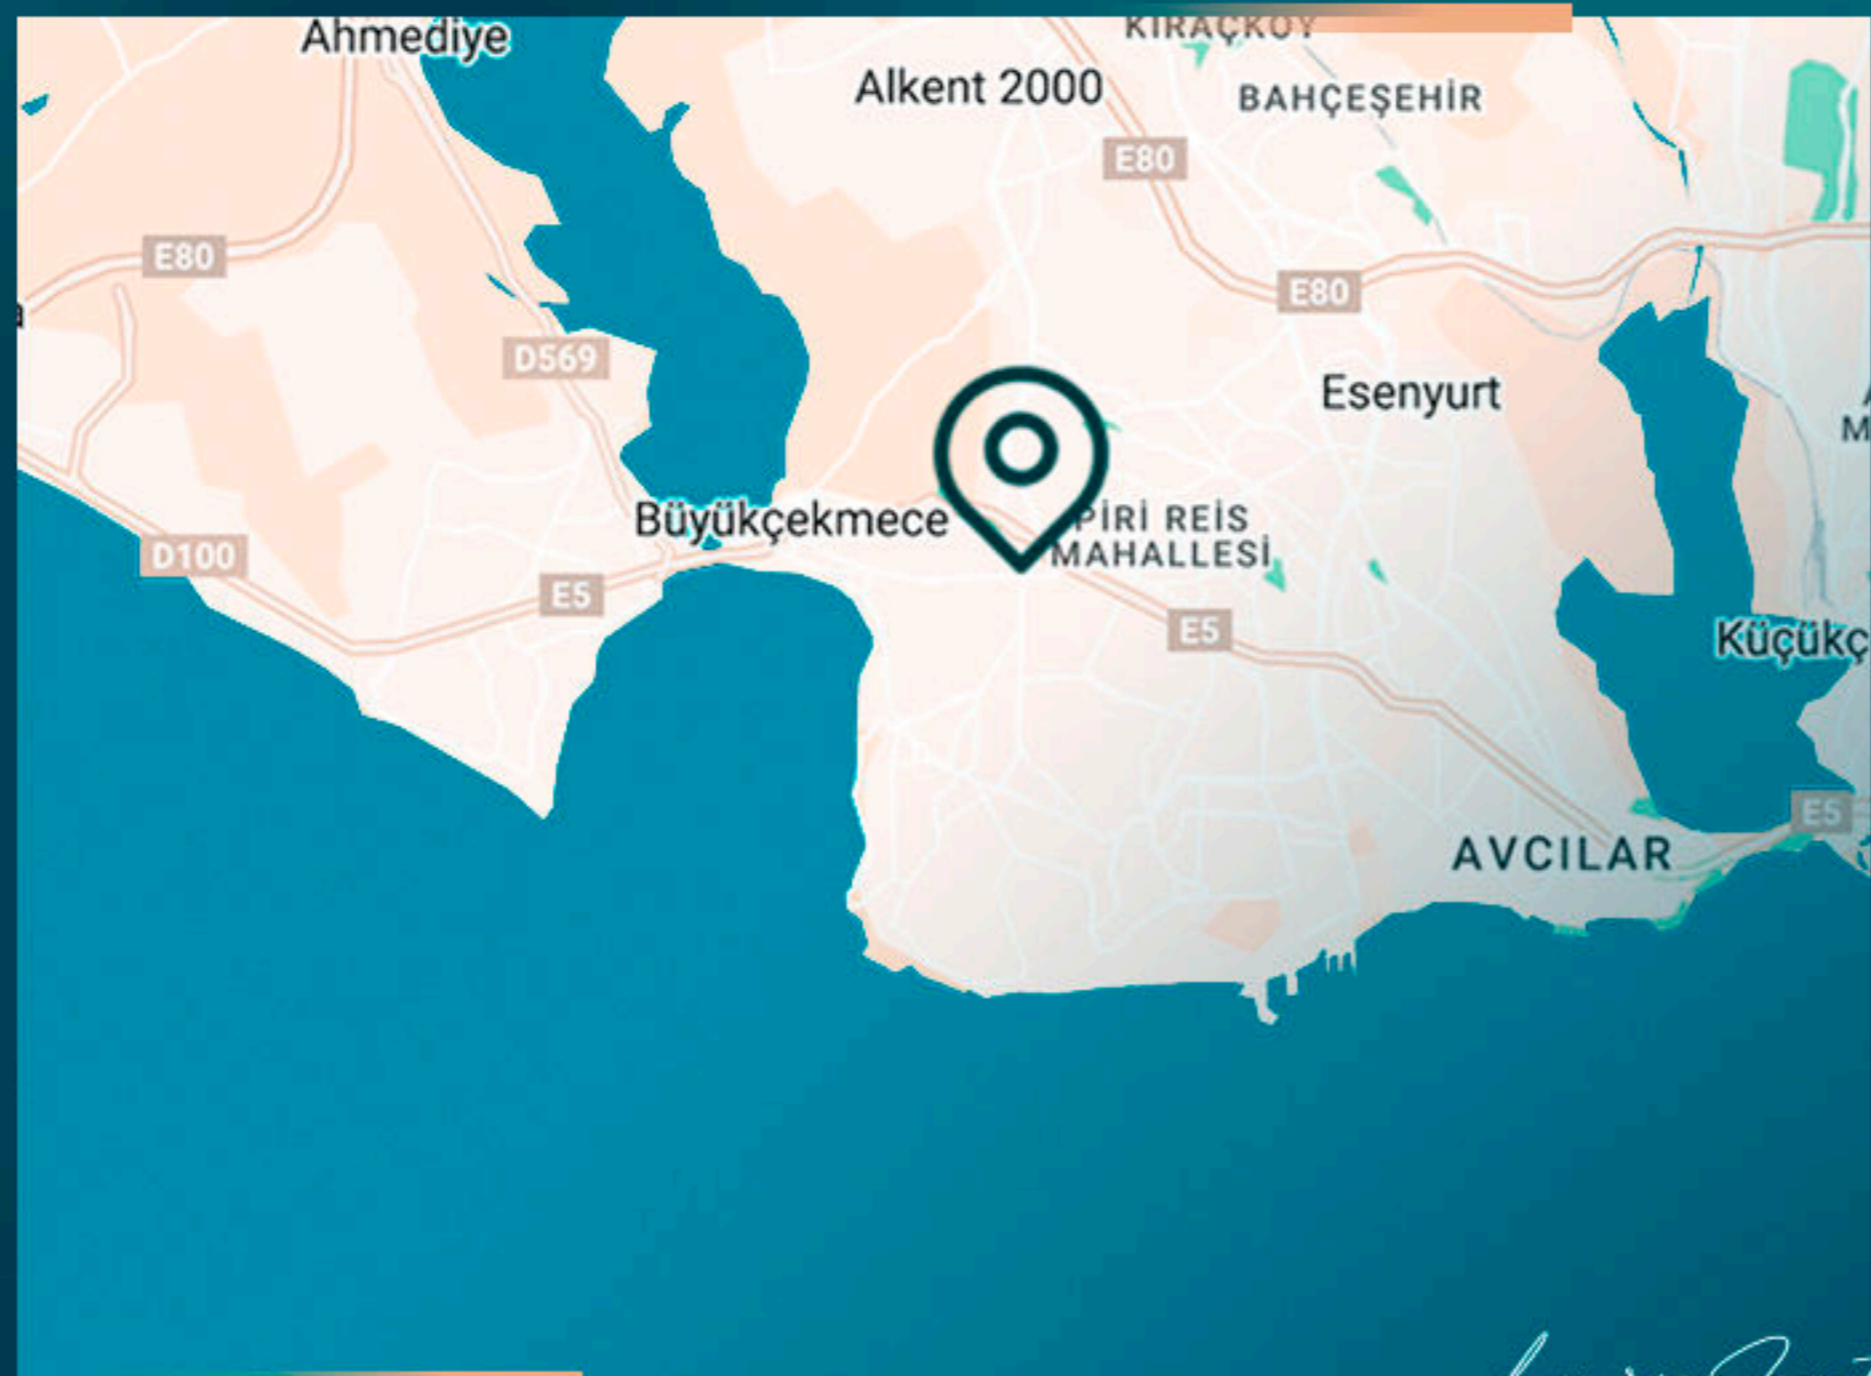

Комплекс расположен в районе Бейкент, в районе Бююкчекмедже, растущей ценности Стамбула.

Лучшее расположение для вашей семьи с более чем 200 магазинами вокруг территории.

Торговые центры, больницы, стоматологии, аптеки и все объекты, которые удовлетворят ваши потребности, находятся в пешей доступности 24/7.

REAL ESTATE INVESTMENT

МЕСТОПОЛОЖЕНИЕ ОБЪЕКТА

- 4 минуты до больниц
- В 5 минутах от ТЦ Perlavista
- В 6 минутах от университета Бейкент
- В 20 минутах от университета Гелисим
- В 15 минутах езды от выставочного центра Туяп
- В 15 минутах езды от ТЦ Marmara park
- В 45 минутах езды от аэропорта Стамбула
- В 8 минутах езды от шоссе E5