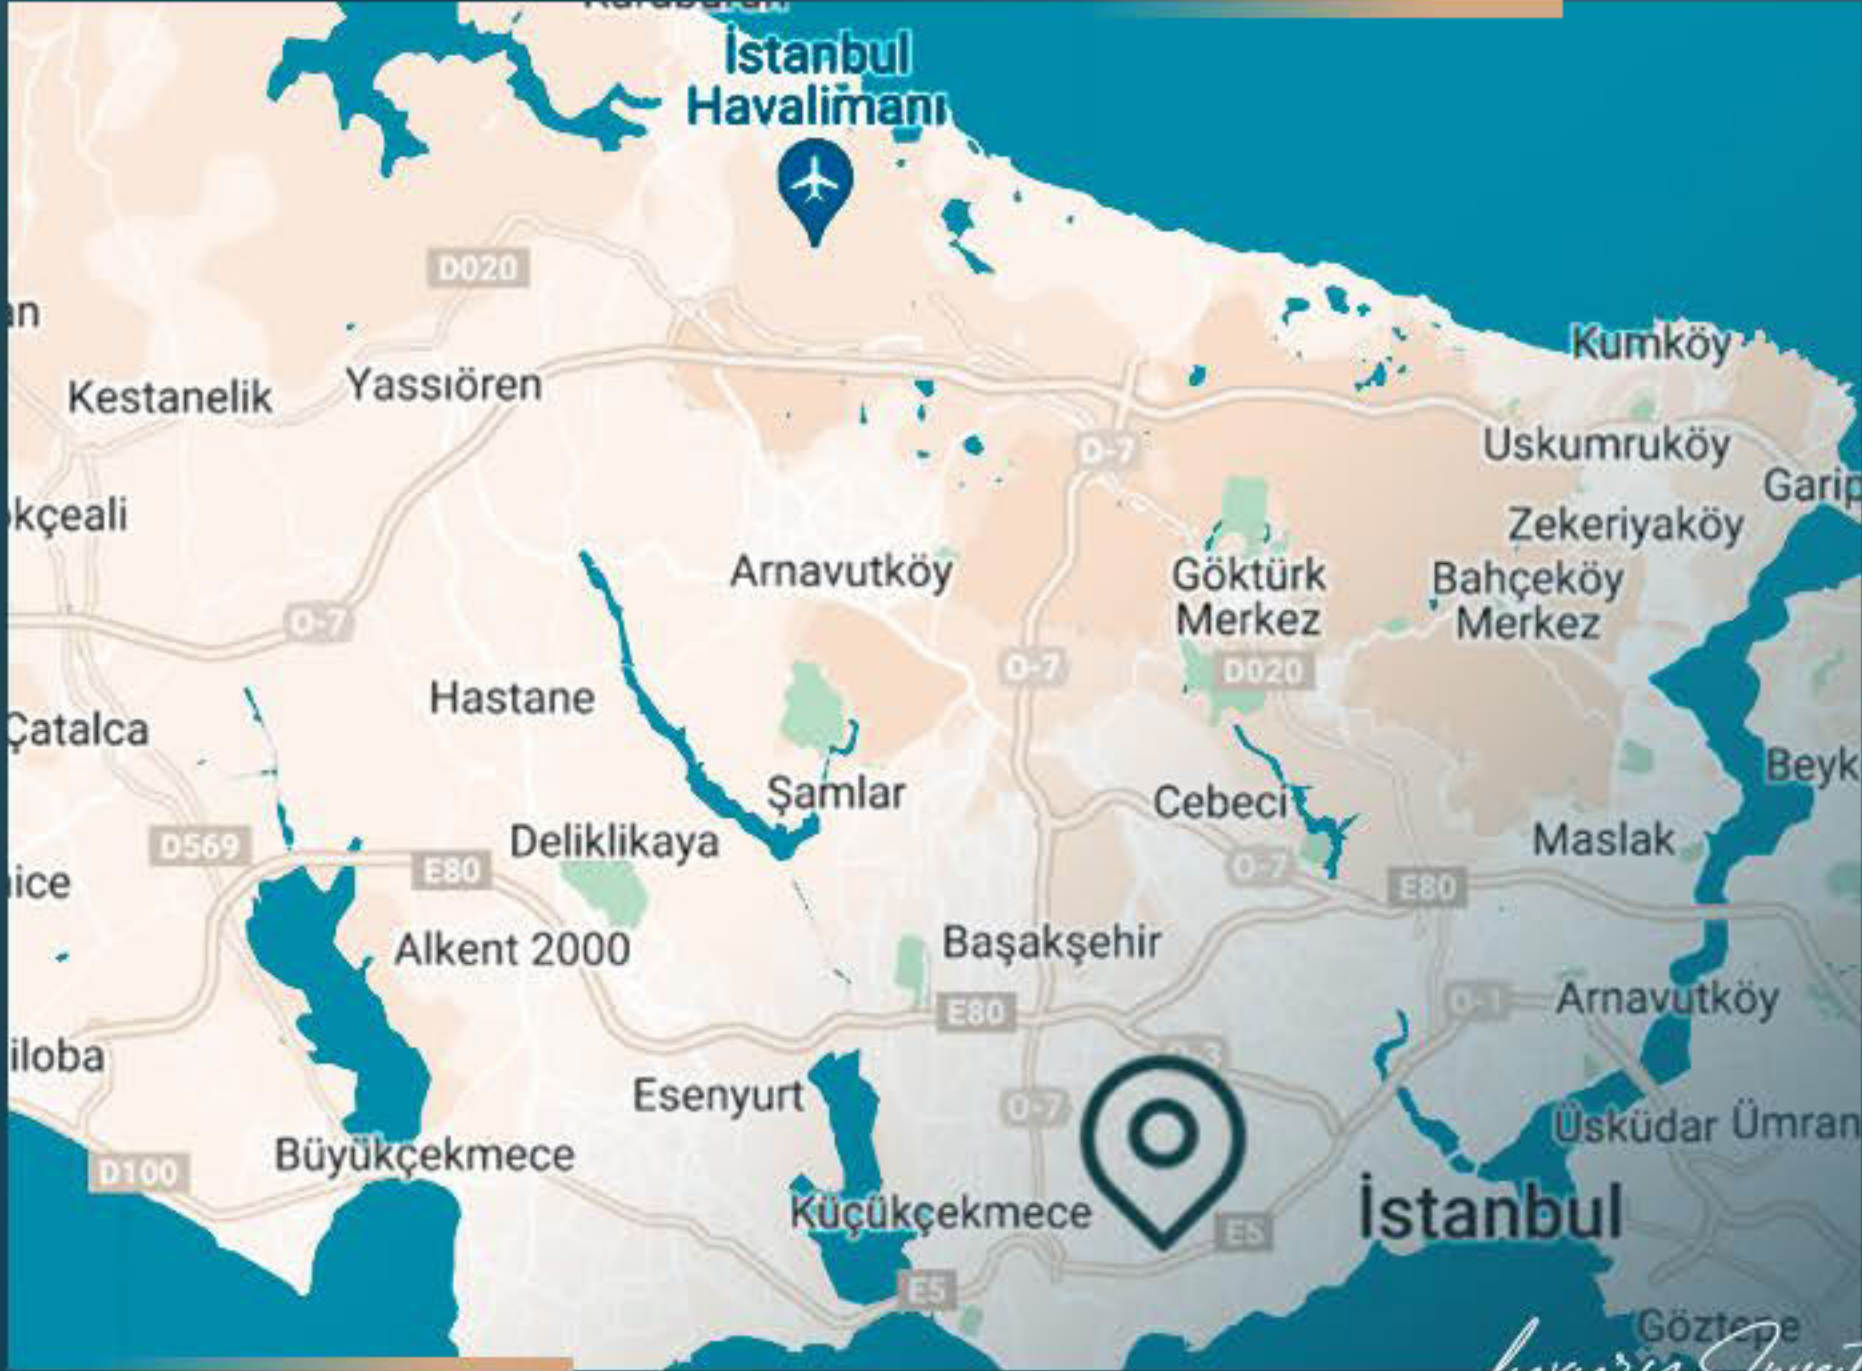

REAL ESTATE INVESTMENT

Priority Investing

معلومات حول موقع المشروع

- يبعد عن مرمره فورم مول 4 دقائق
- يبعد عن المترو 5 دقائق
- يبعد عن الطريق السريع 5 دقائق
- يبعد عن مستشفى ميموريال 6 دقائق
- يبعد عن الجامعات 10 دقائق
- يبعد عن فشكلهانة 12 دقيقة
- يبعد عن أكوا فلوريا مول 18 دقيقة
- يبعد عن فيالاند تيما بارك 30 دقيقة
- يبعد عن مطار اسطنبول 30 دقيقة