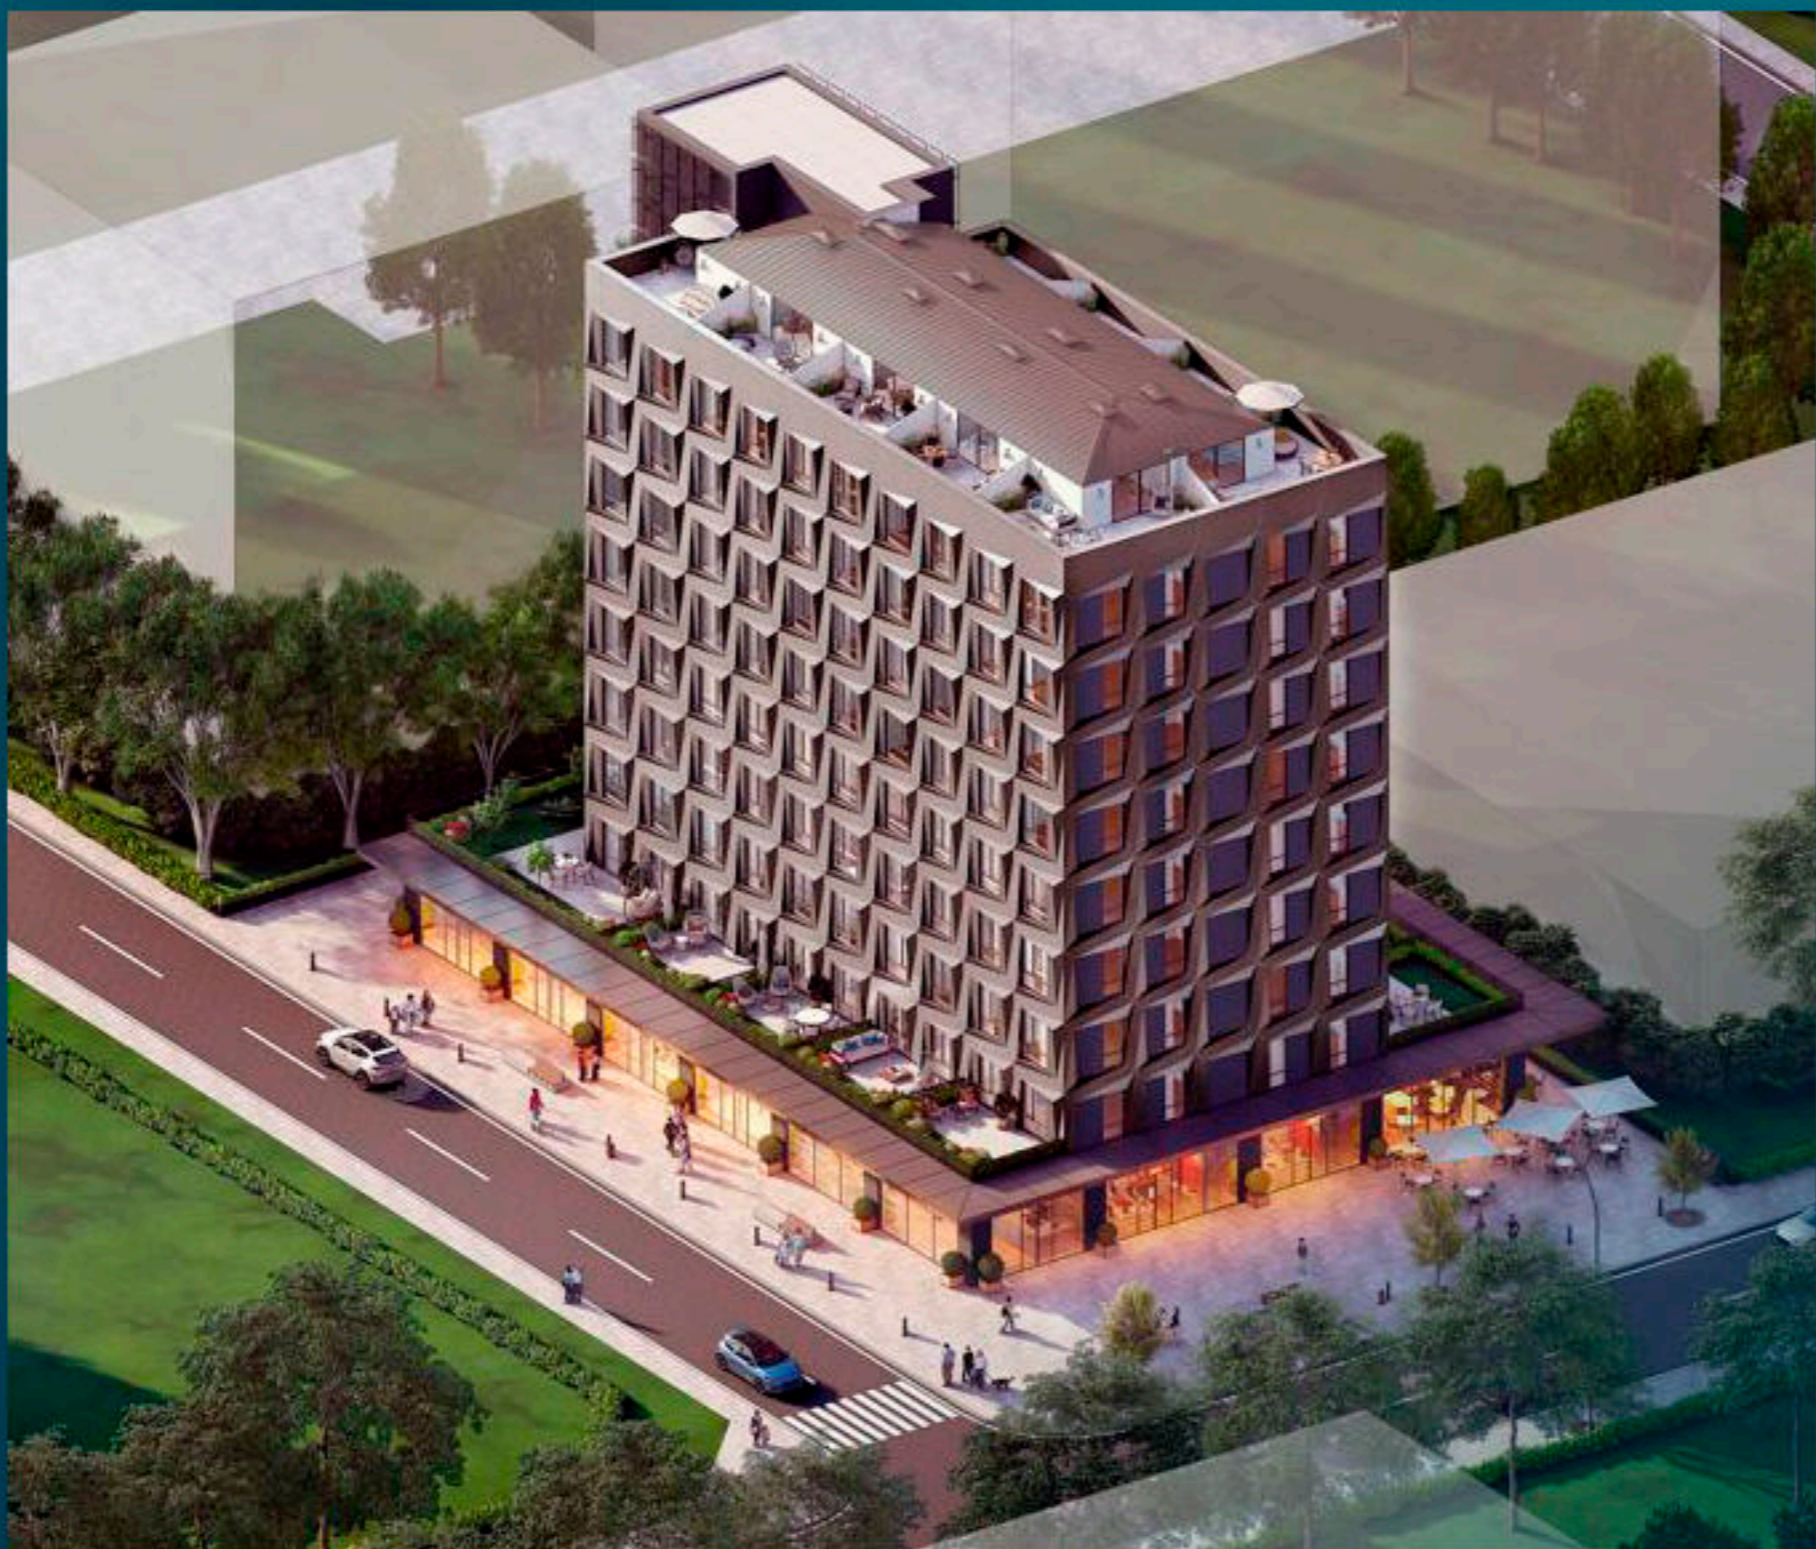

Ваш дом будет находиться всего в 10 минутах ходьбы от пристани для яхт. Комплекс расположен рядом с шоссе E5.

Таким образом, до станции метробуса всего пара минут. И кроме того, торговый центр Marmara Park и 5M Migros находятся всего в 1 минуте.

В пешей доступности от проекта находятся торговые центры, отели, парки, учебные заведения, больницы, рестораны и кафе. Наслаждайтесь жизнью в центре города!