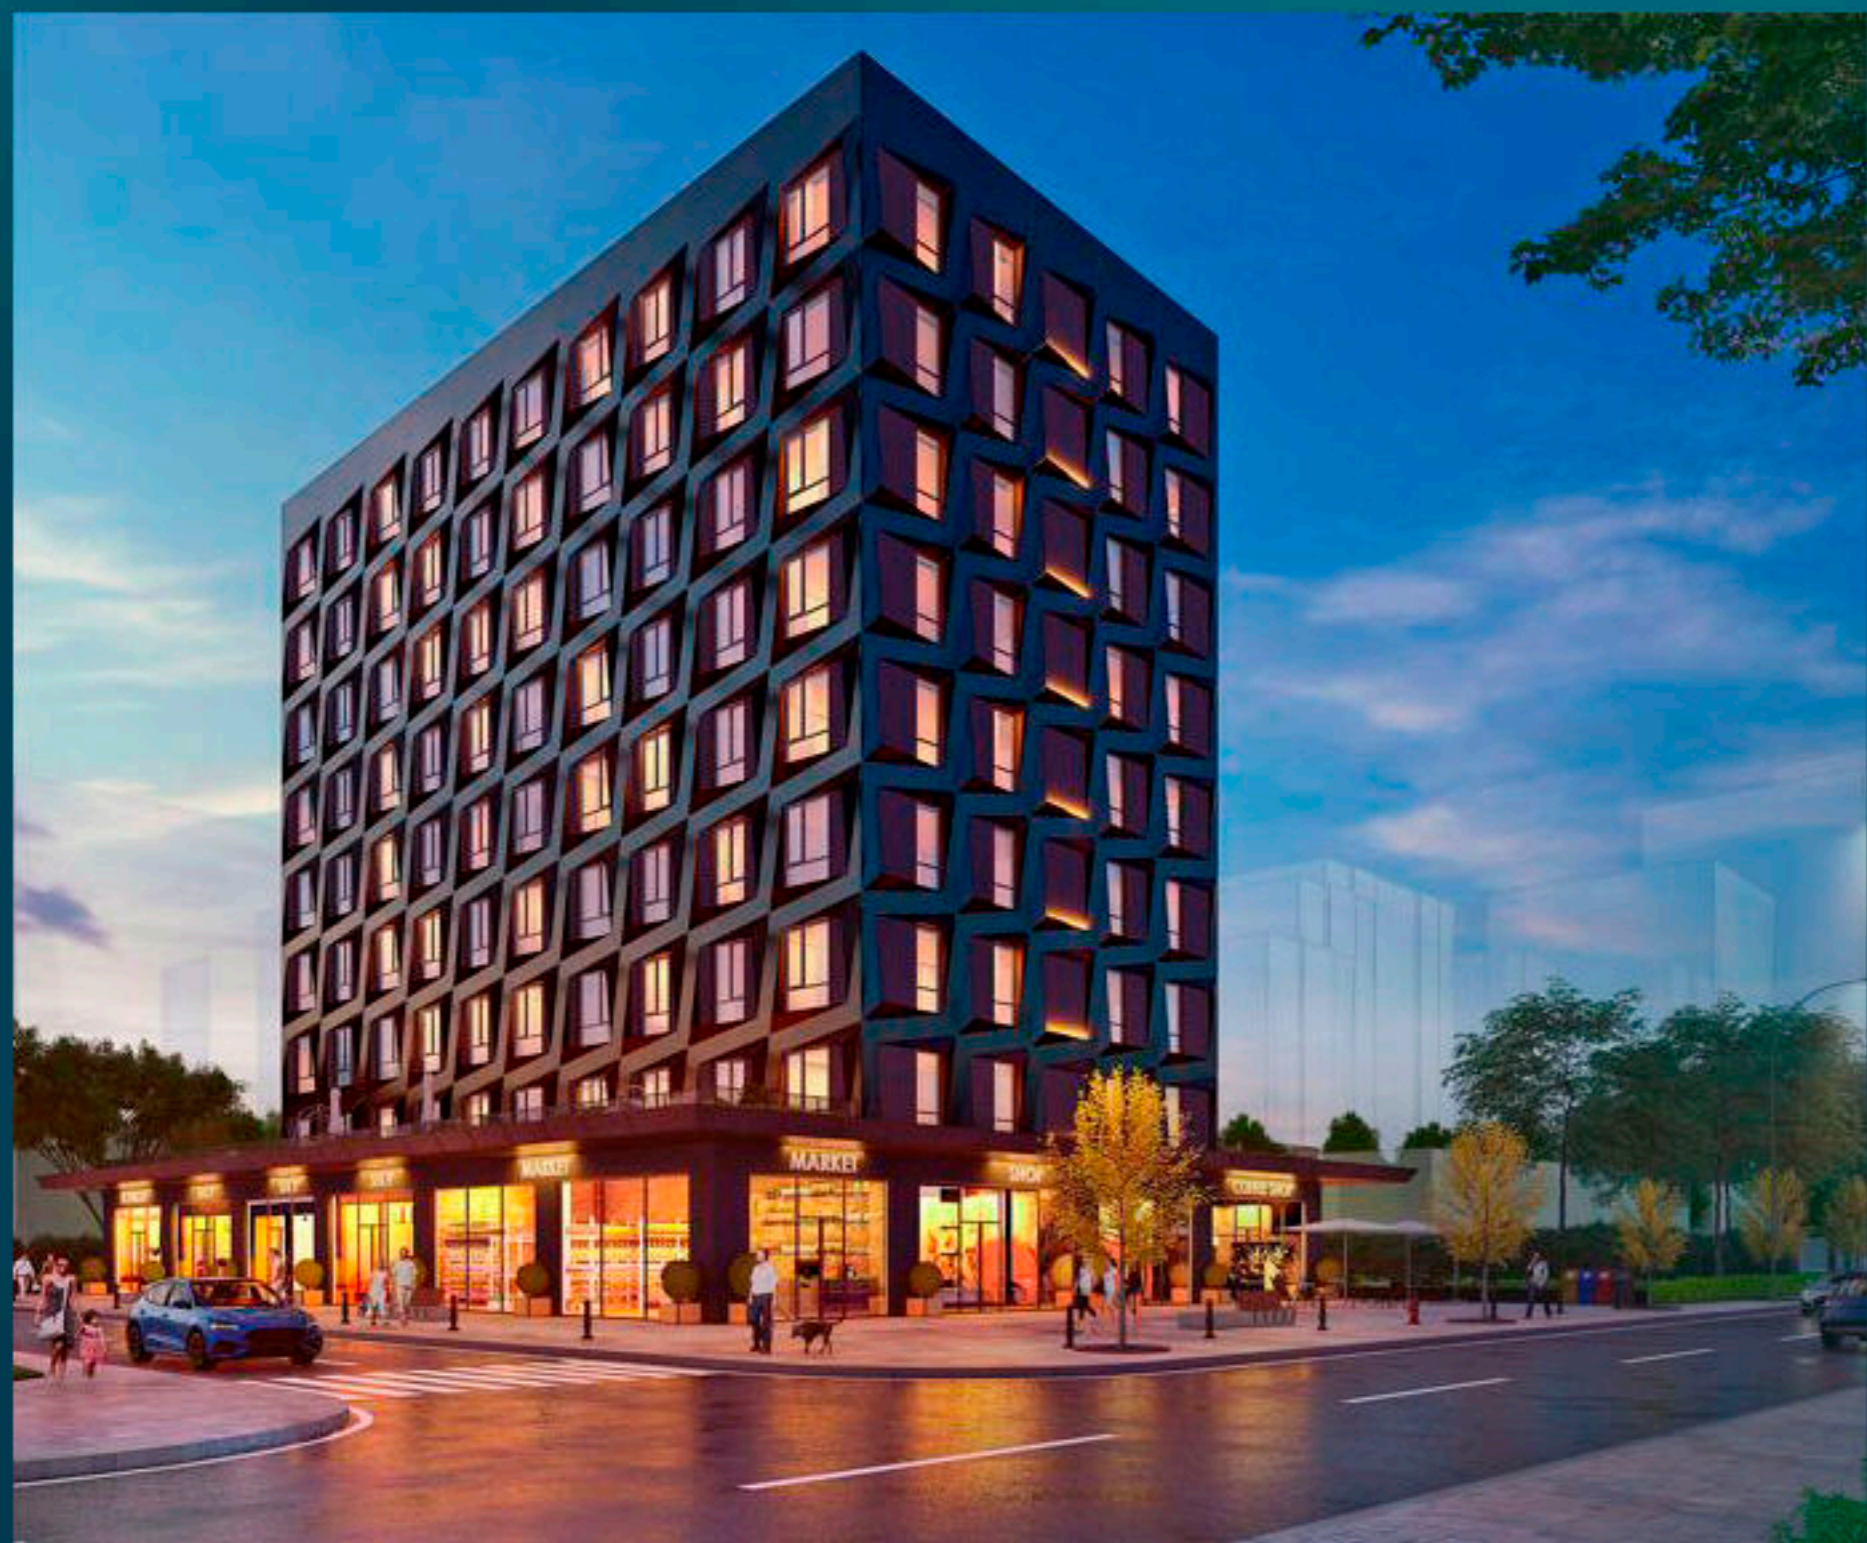

LS61: ГОТОВЫЕ КВАРТИРЫ В СТРАТЕГИЧЕСКОМ РАЙОНЕ БЕЙЛИКДЮЗЮ

Стамбул, Бейликдюзю

Luxury Investing

LS LUXURY
SIGNATURE

REAL ESTATE INVESTMENT

ДЕТАЛИ ПРОЕКТА

Тип недвижимости: Резиденция

Статус: Продажа

Город: Стамбул

Адрес: Бейликдюзю, Стамбул, Турция

Luxury Investing

ОПИСАНИЕ НЕДВИЖИМОСТИ

Данный комплекс представляет собой проект комбинированного жилья с 72 квартирами в Стамбуле, который был возведен на площади 2.007 кв.м.

В рамках проекта также имеется 11 коммерческих объектов для обеспечения разнообразных необходимых потребностей.

Это особый жилой дом, который имеет варианты квартир 1+1, 2+1, а также предлагает покупателям жилья комфортные условия проживания благодаря ряду социальных объектов.