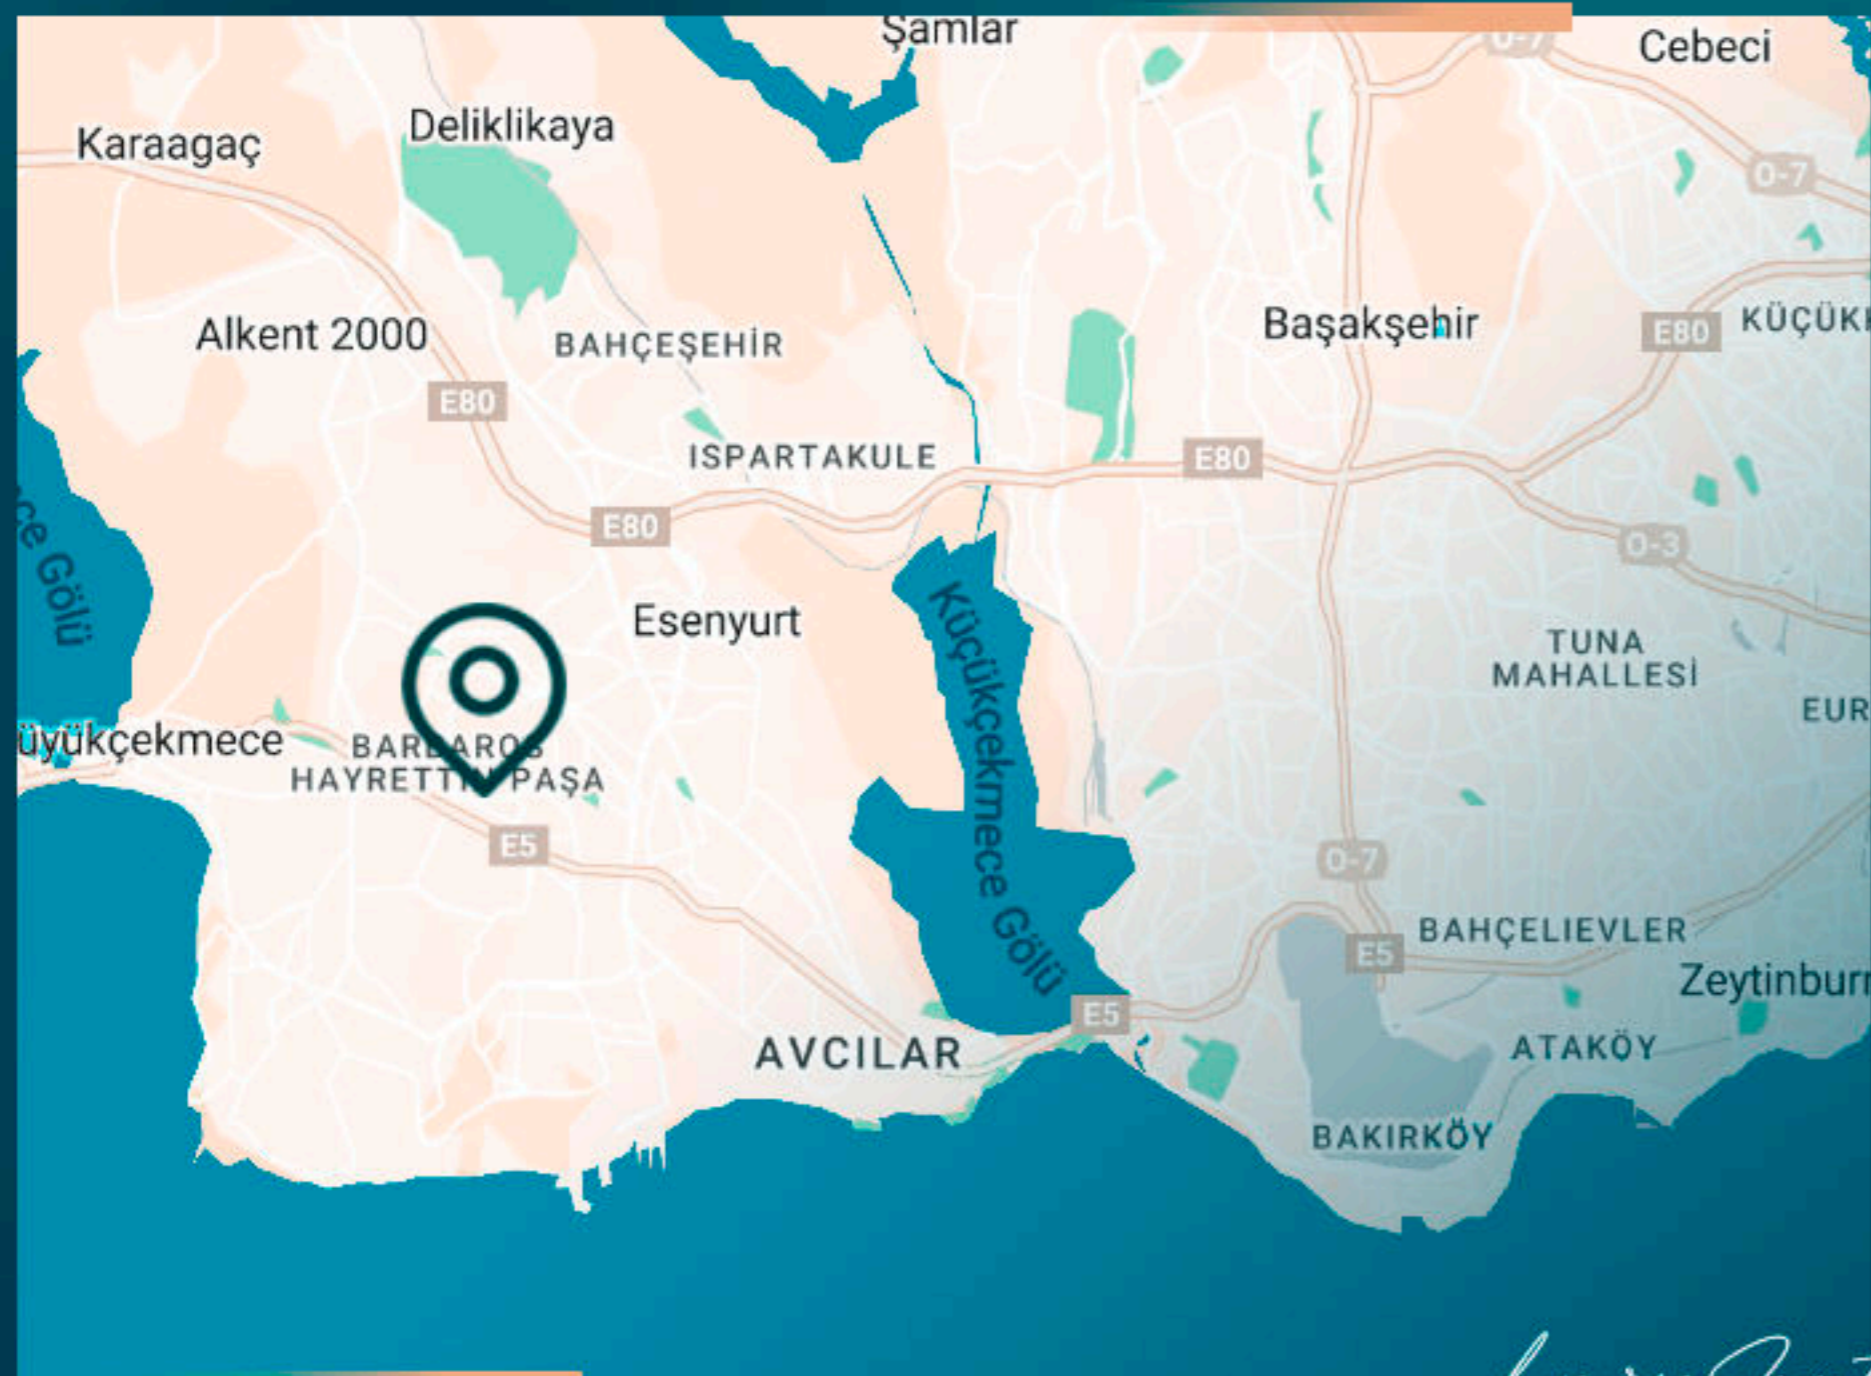

Документ о праве собственности уже готов и он подходит для получения турецкого гражданства.

Ваш дом будет находиться всего в 10 минутах ходьбы от пристани для яхт. Комплекс расположен рядом с шоссе E5.

Таким образом, до станции метробуса всего пара минут. И кроме того, торговый центр Marmara Park и 5M Migros находятся всего в 1 минуте.

В пешей доступности от проекта находятся торговые центры, отели, парки, учебные заведения, больницы, рестораны и кафе. Наслаждайтесь жизнью в центре города!

Real Estate Investing

МЕСТОПОЛОЖЕНИЕ ОБЪЕКТА

В 1 минуте от шоссе E5

В 1 минуте от станции метробуса

В 1 минуте от ТЦ Marmara Park

В 5 минутах от парка Vadi Yasam Park

В 5 минутах езды от ТЦ Torium

В 8 минутах езды от университета Beykent