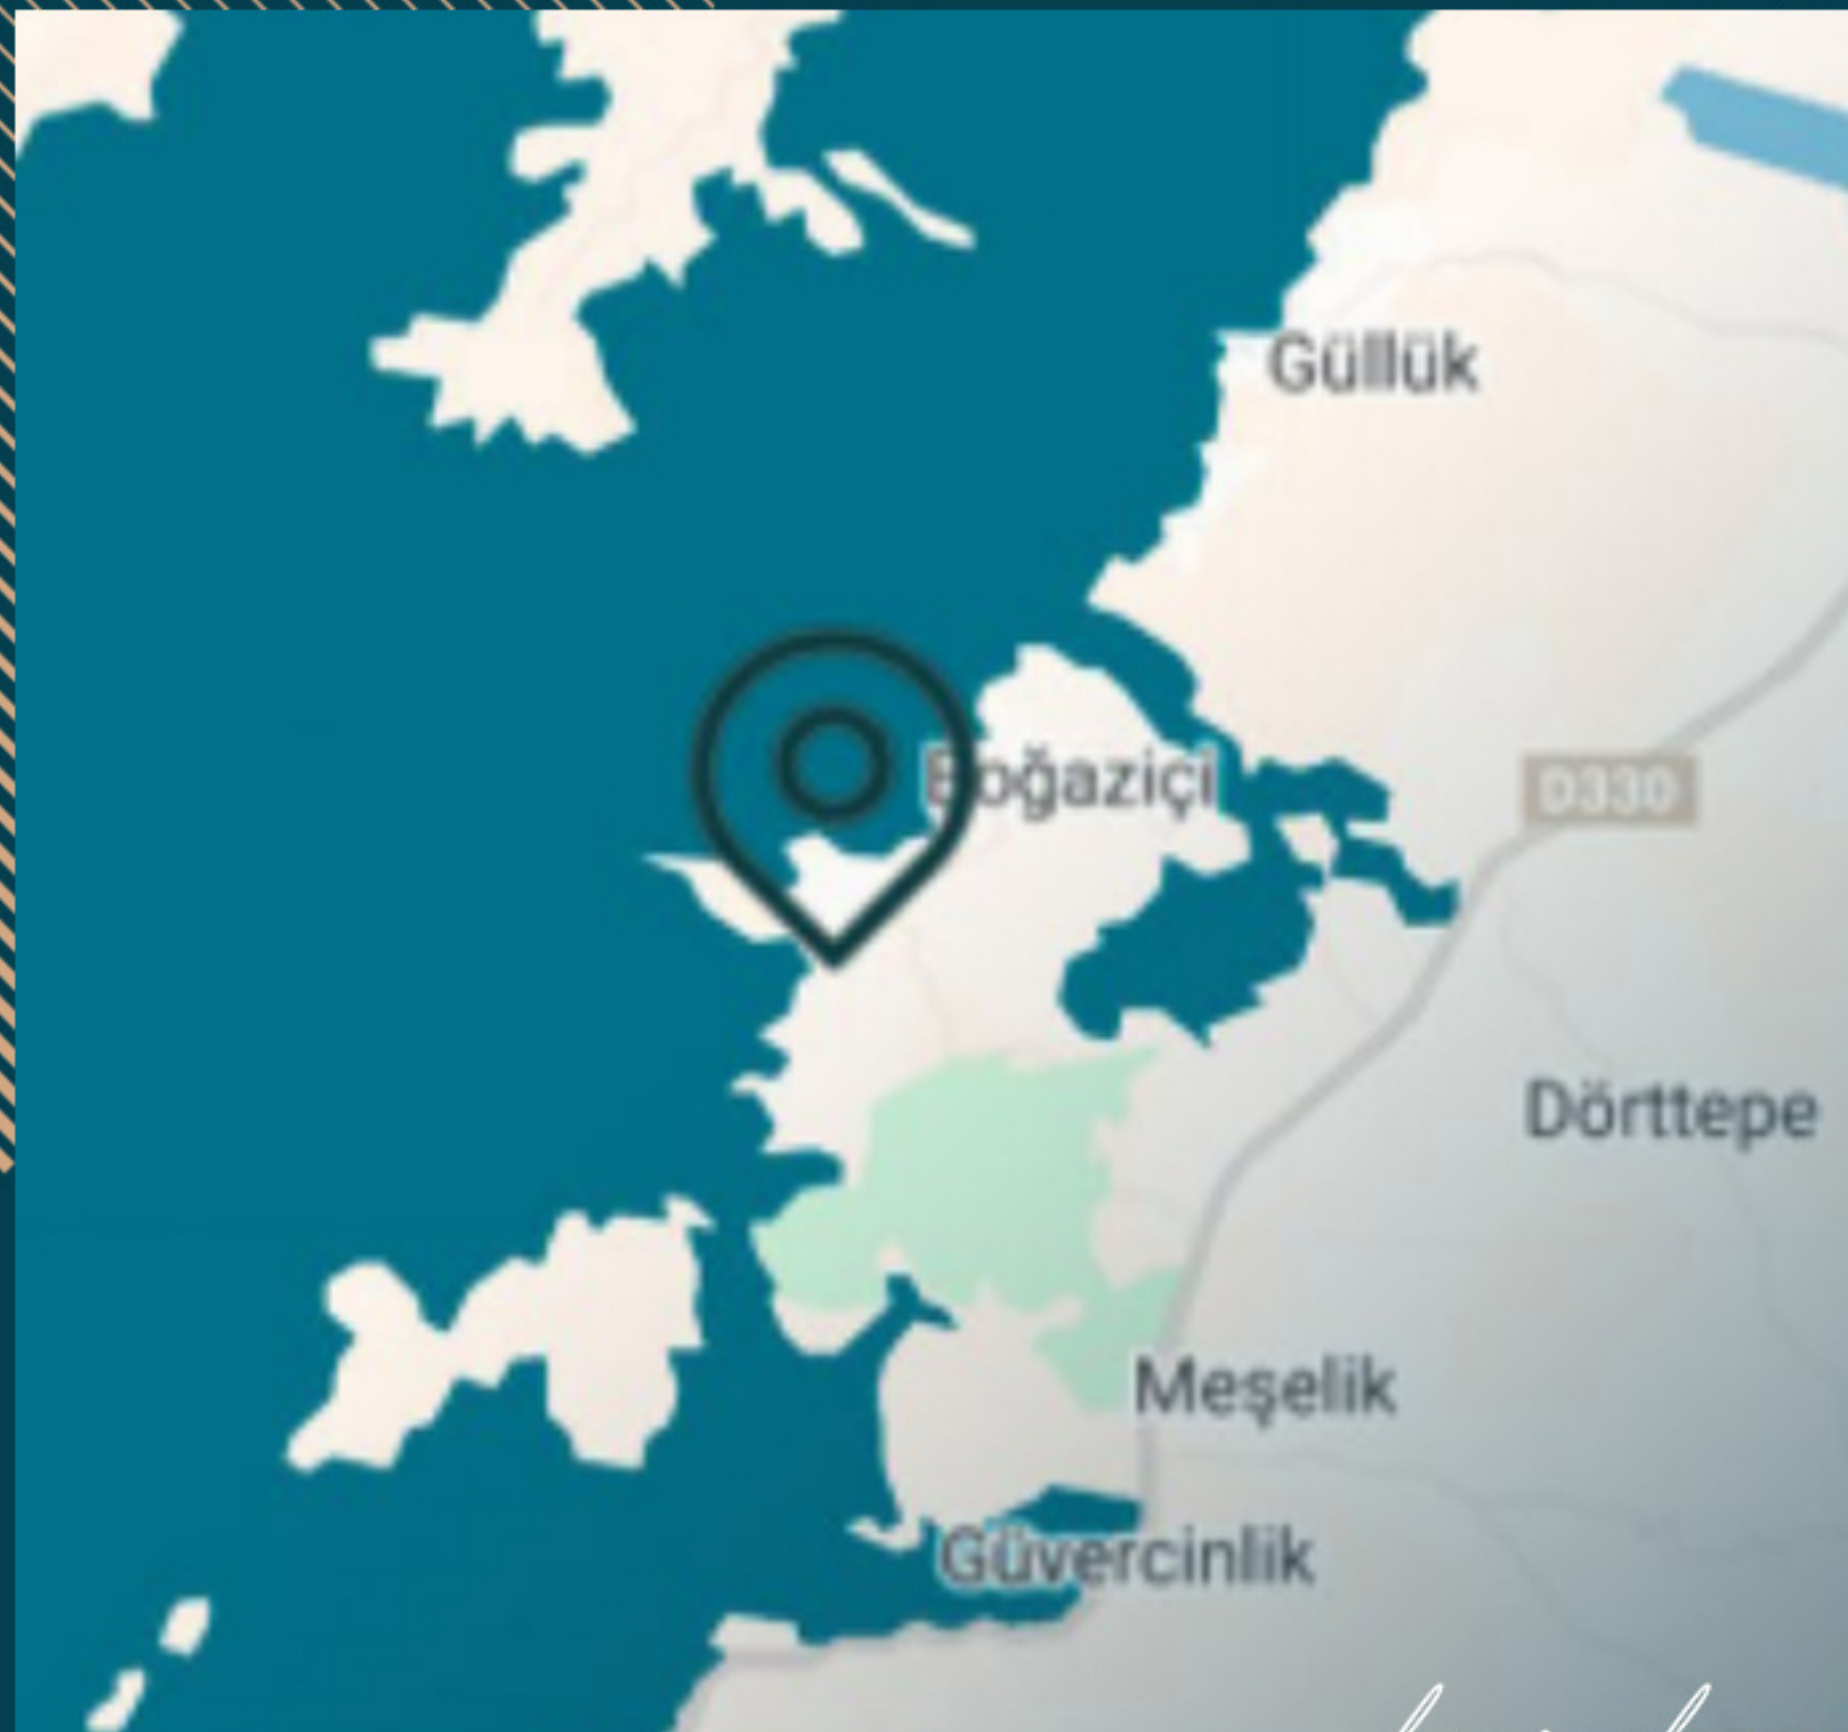

*luxury living*

Локация

Проект расположен в нескольких минутах езды от аэропорта Милас-Бодрум, что обеспечивает быстрый доступ к внутренним и международным рейсам, что делает его идеальным выбором для тех, кто ищет дом для отдыха или высокодоходную инвестиционную возможность. Район Адабуку в Бодруме отличается своей нетронутой природой, потрясающими видами и растущим из года в год спросом на недвижимость, что повышает стоимость недвижимости в долгосрочной перспективе