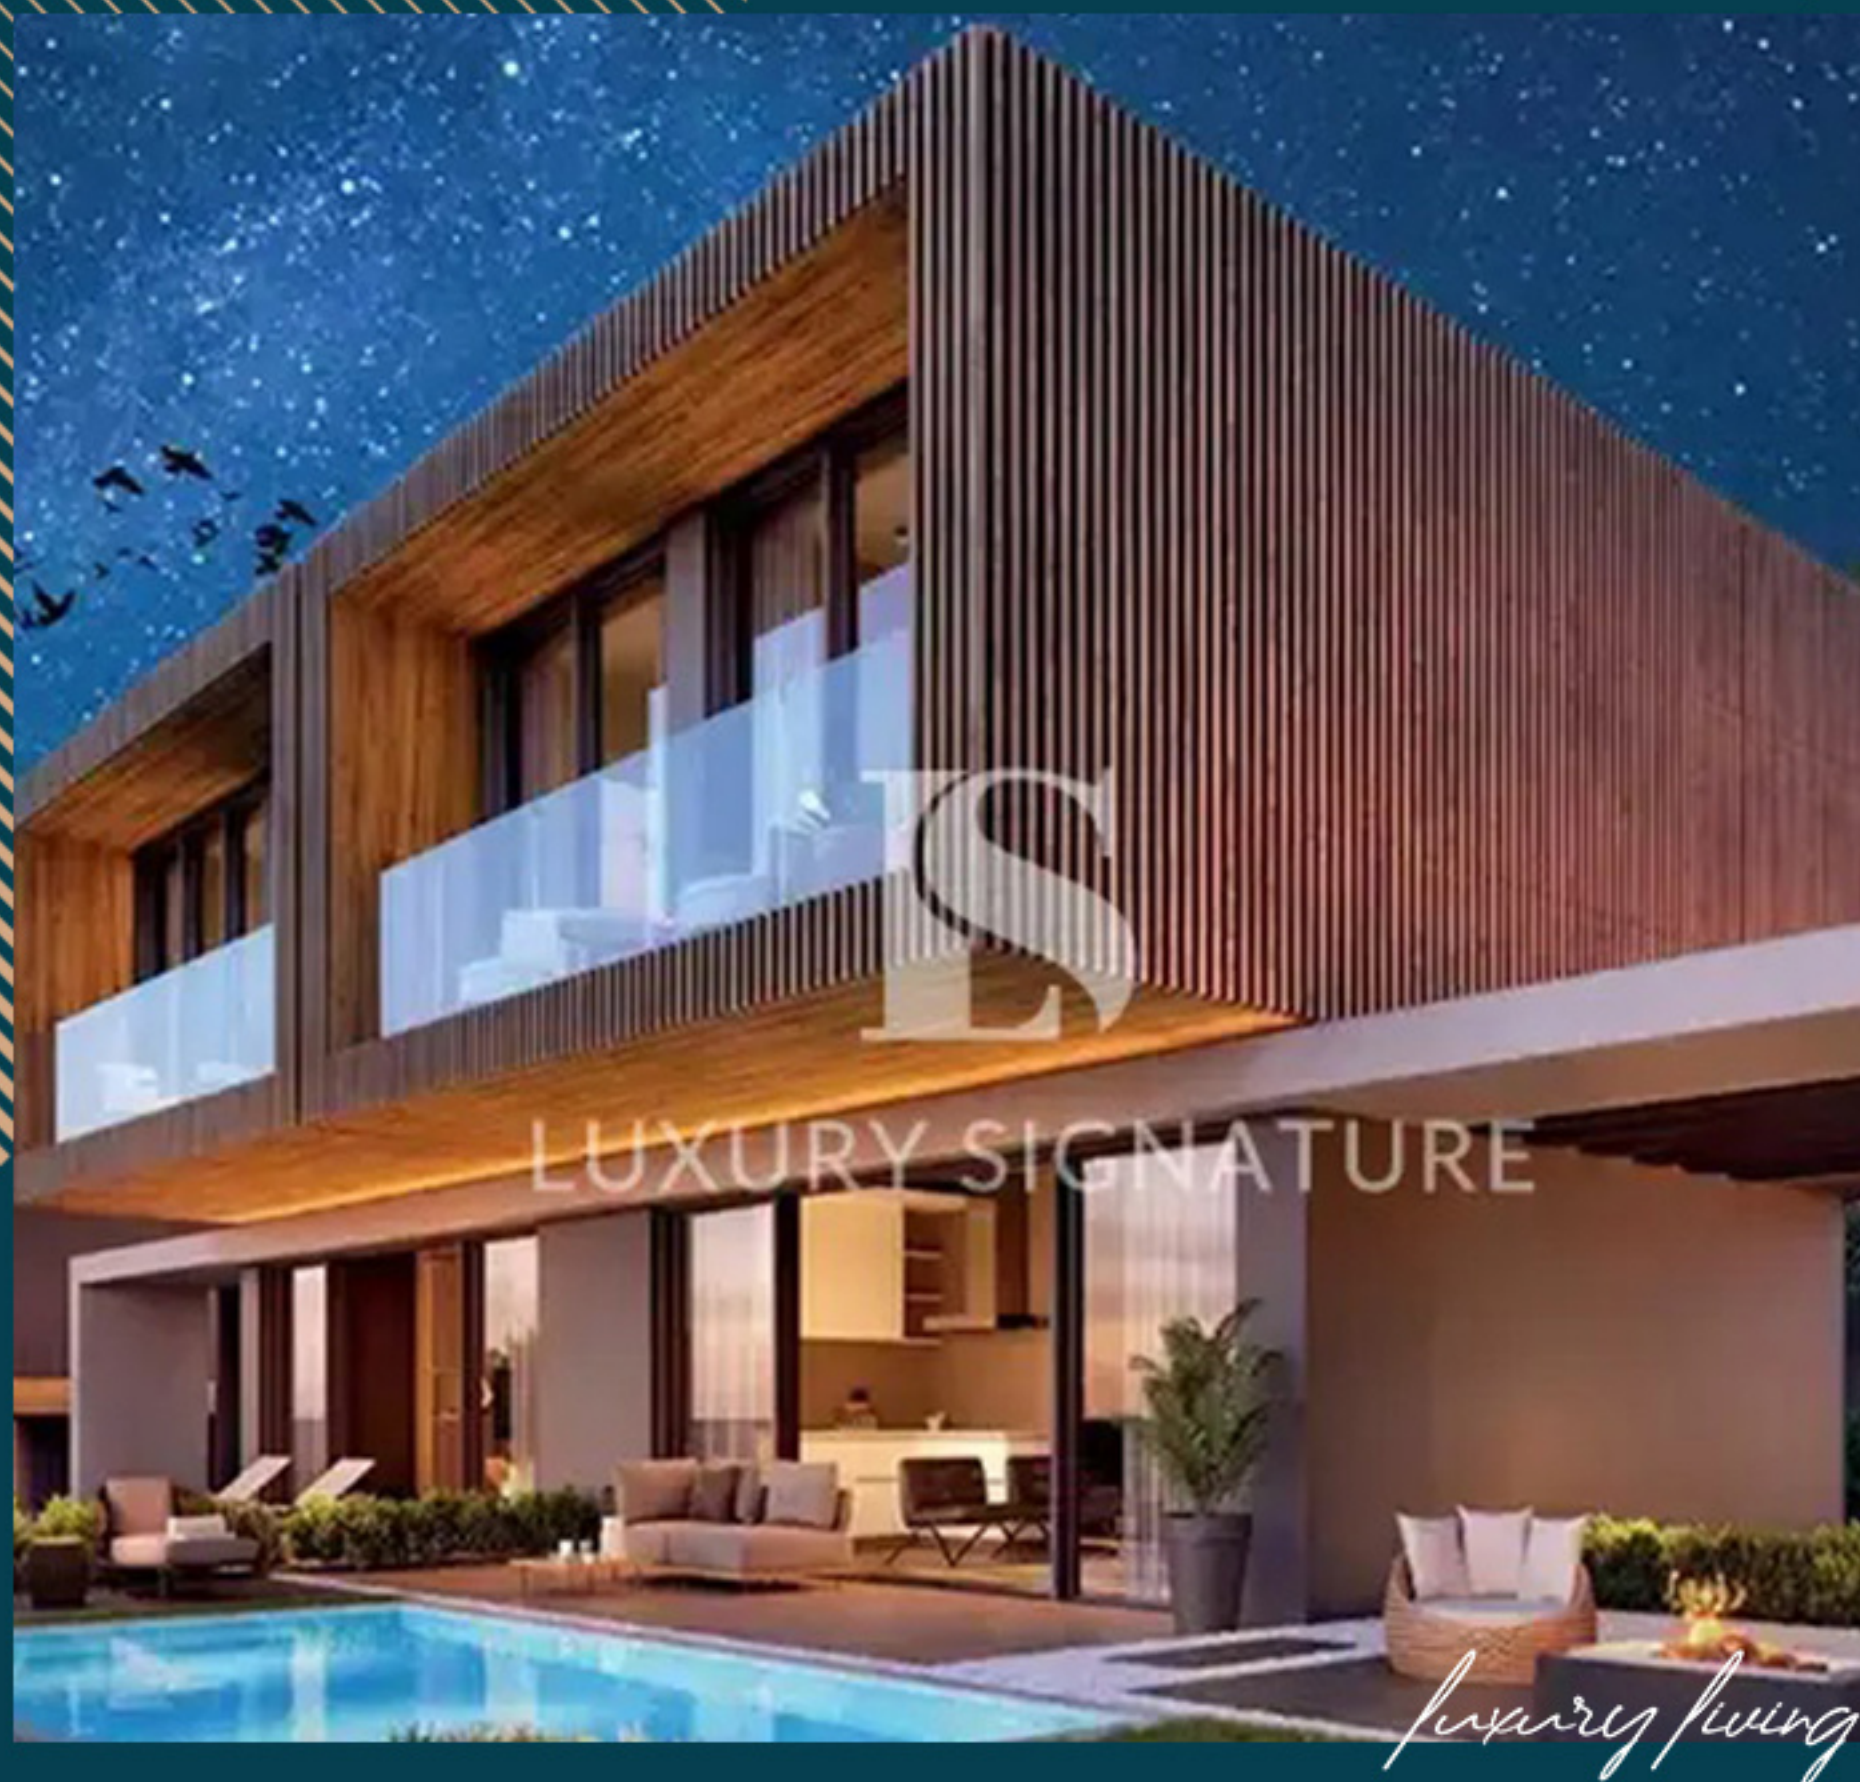

Инвестиции в многообещающее будущее

Растущий спрос на виллы в Бодруме, особенно в местах, близких к аэропорту и природе, делает этот проект привлекательным вариантом для инвестиций как для сезонной туристической аренды, так и для роста стоимости недвижимости. Роскошь, местоположение и комплексные услуги гарантируют долгосрочную и стабильную прибыль