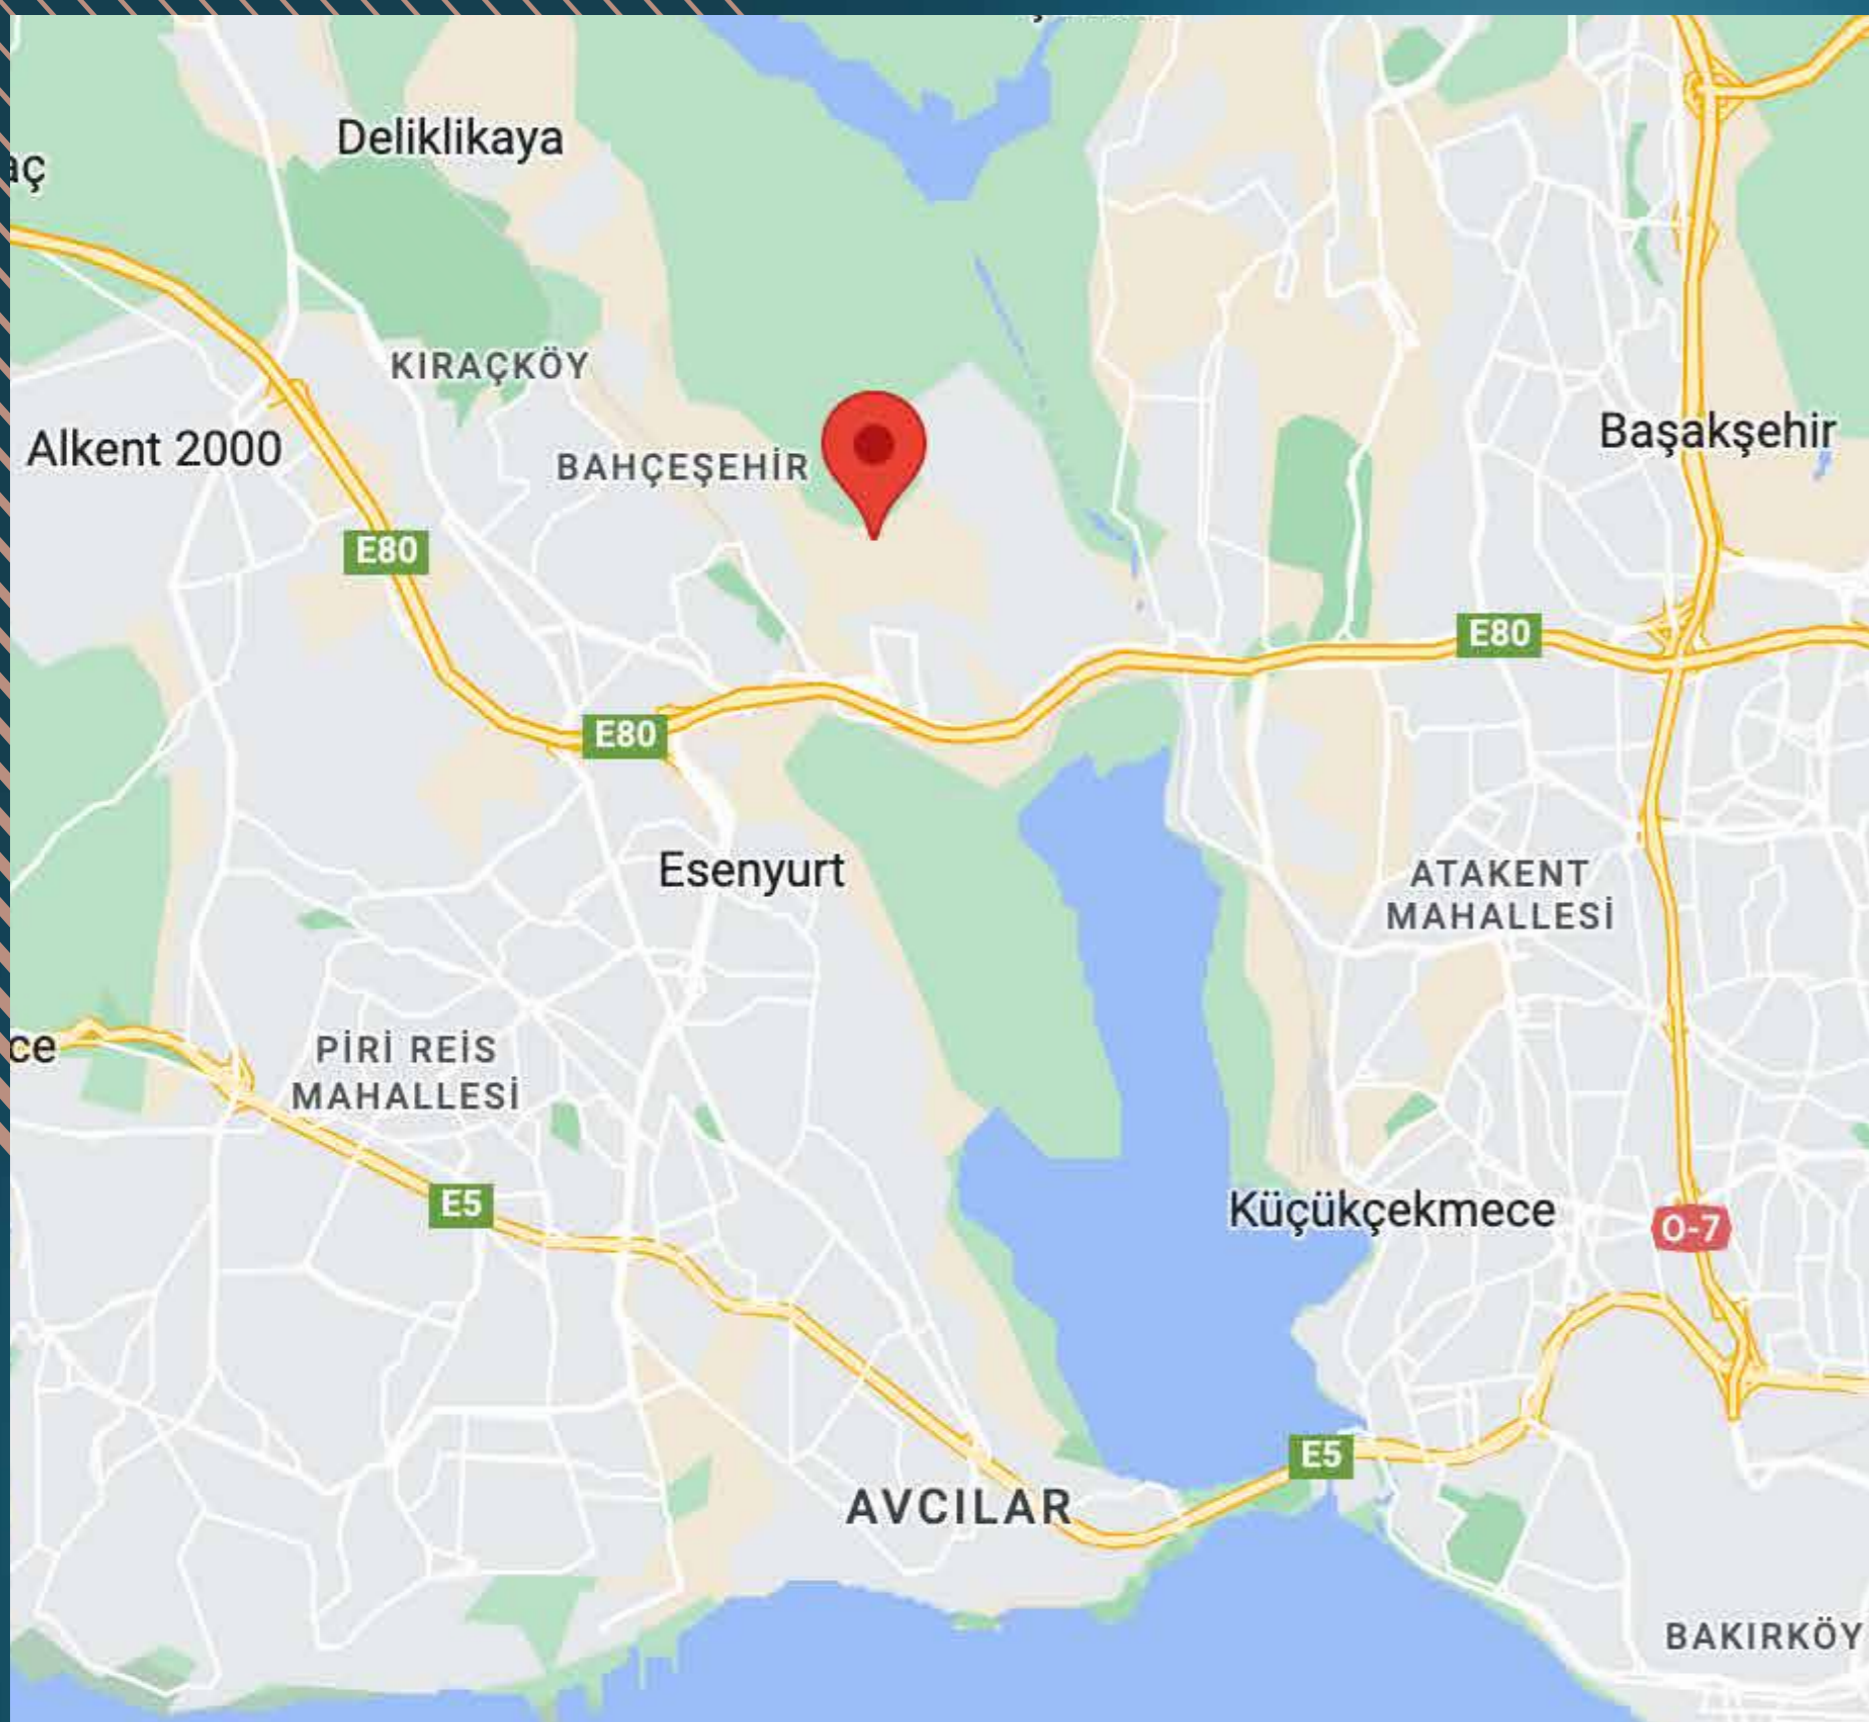

## Локация

В 30 минутах езды от аэропорта Стамбула

В 48 минутах езды от Таксима

В 20 минутах езды от торгового центра Mall of Istanbul

В 17 минутах езды от торговых центров

В 15 минутах езды от больниц

В 7 минутах езды находятся школы