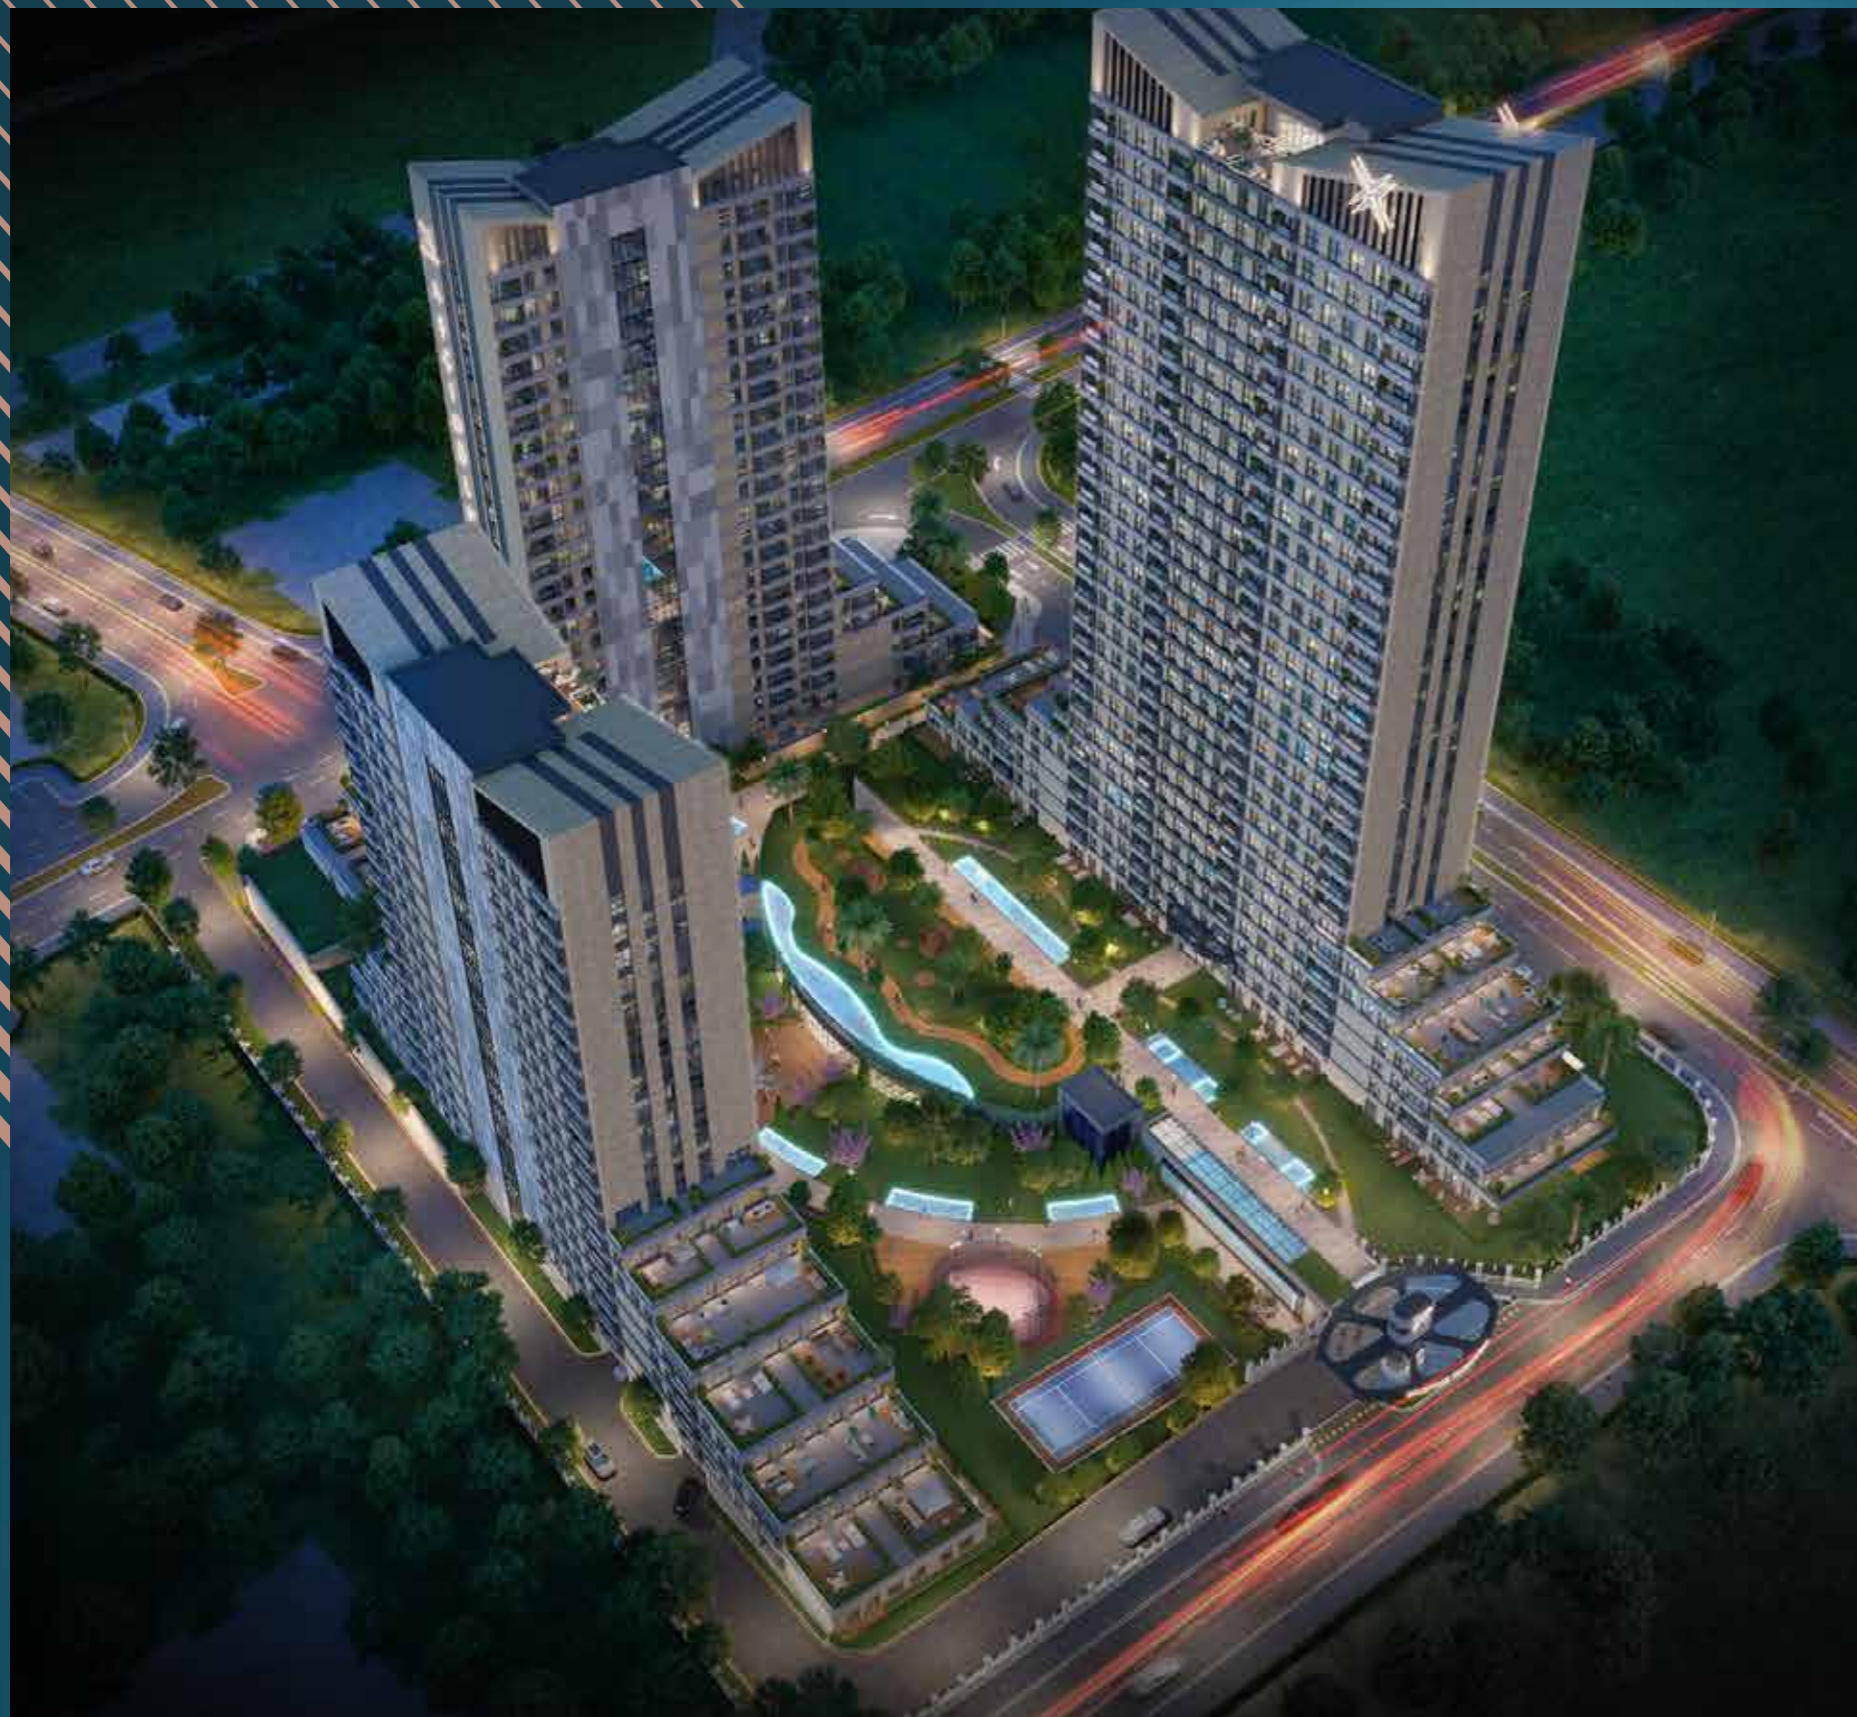

# Элегантные и изысканные апартаменты в Бахчешехире, Стамбул

 Бахчешехире

*Luxury Living*

## Описание

Роскошь и современный дизайн в спокойном районе

Современный жилой комплекс, отличающийся современным дизайном и множеством планировок. Инвесторы и жители могут выбрать конфигурацию от 1+1 до 4+1, что обеспечивает гибкость для всех семей. Кроме того, проект включает три здания с 574 жилыми единицами, расположенными на зеленой территории площадью 14 400 кв. м. Это уникальное сочетание комфорта и наслаждения природой.