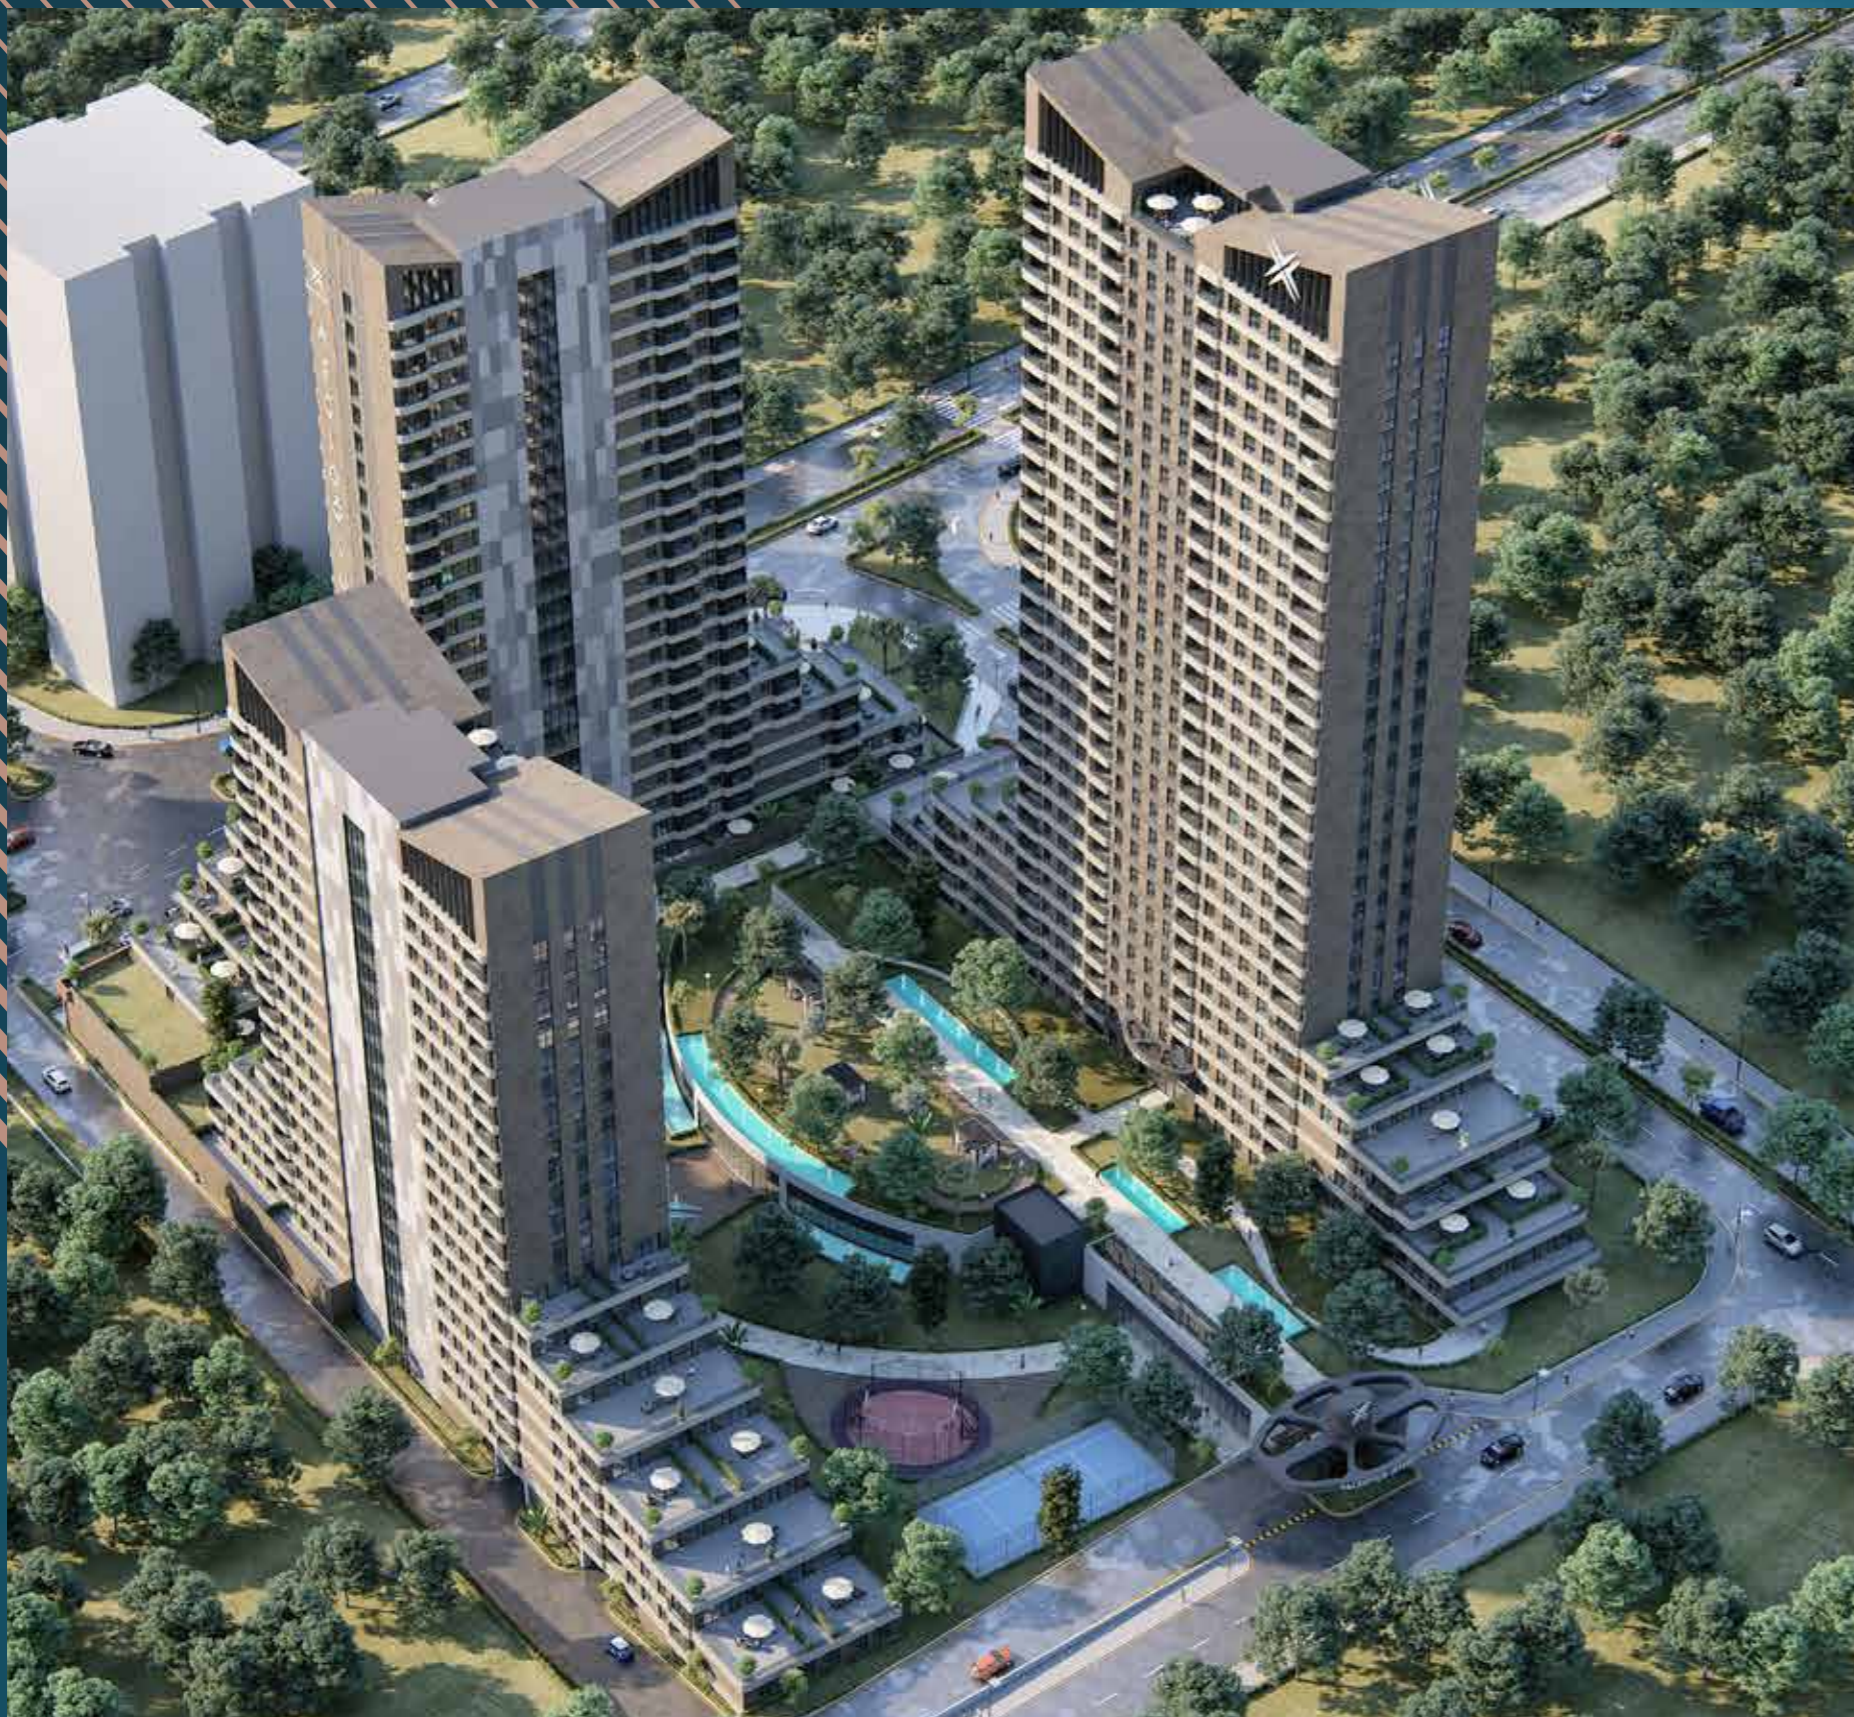

LS223

На стадии строительства  
Срок сдачи 07.2026 г.

## Описание

Роскошь и современный дизайн в спокойном районе

Современный жилой комплекс, отличающийся современным дизайном и множеством планировок. Инвесторы и жители могут выбрать конфигурацию от 1+1 до 4+1, что обеспечивает гибкость для всех семей. Кроме того, проект включает три здания с 574 жилыми единицами, расположенными на зеленой территории площадью 14 400 кв. м. Это уникальное сочетание комфорта и наслаждения природой.